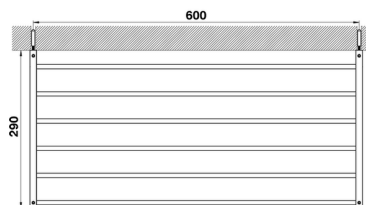

### AVAILABLE FINISHINGS

-  **21** 21 Chrome
-  **2B** 2B Polished Nickel
-  **2F** 2F Brushed Nickel
-  **2Q** 2Q Black Titanium
-  **40** 40 Matt Black
-  **4Q** 4Q Matt White