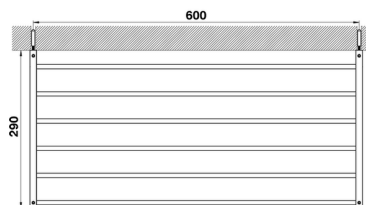

### AVAILABLE FINISHINGS

- 
**21** 21 Chrome
- 
**2B** 2B Polished Nickel
- 
**2F** 2F Brushed Nickel
- 
**2Q** 2Q Black Titanium
- 
**40** 40 Matt Black
- 
**4Q** 4Q Matt White