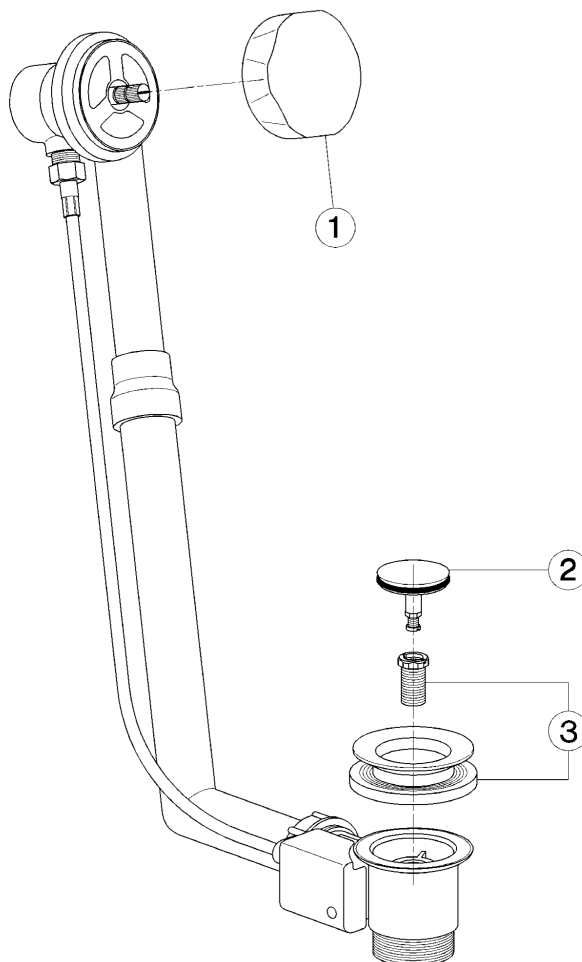

Bath drain COMPONENTS_ZA005750

MODEL **ZA005750**

Bath drain

AVAILABLE FINISHINGS

CHARACTERISTICS

Bath drain COMPONENTS_ZA005750

cisal

ZA 00575

- Colonna scarico vasca
- Bath drain
- Wannen-Abflussgarnitur
- Vidage de baignoire

NR.	DESCRIZIONE DESCRIPTION BESCHREIBUNG DÉSCRIPTION	N. CODICE CODE NO. WERKSNR. NR. CODE	NR.	DESCRIZIONE DESCRIPTION BESCHREIBUNG DÉSCRIPTION	N. CODICE CODE NO. WERKSNR. NR. CODE	NR.	DESCRIZIONE DESCRIPTION BESCHREIBUNG DÉSCRIPTION	N. CODICE CODE NO. WERKSNR. NR. CODE
1	Maniglia colonna scarico vasca Handle Griff / Abflussgarnitur Croisillon	ZZ 92941 0						
2	Tappo completo colonna scarico vasca Plug for bath drain Stopfen / Abflaug. kpl Bonde - vidage baignoire	ZZ 92794 0						
3	Piletta completa per colonna scarico vasca Waste for bath drain Abflaut / Abflussgarnitur Chépine pour baignoire	ZZ 92940 0						

ZA.10

ZA005750

<https://en.cisal.it/bath-drain-components-za005750>

2026-04-06