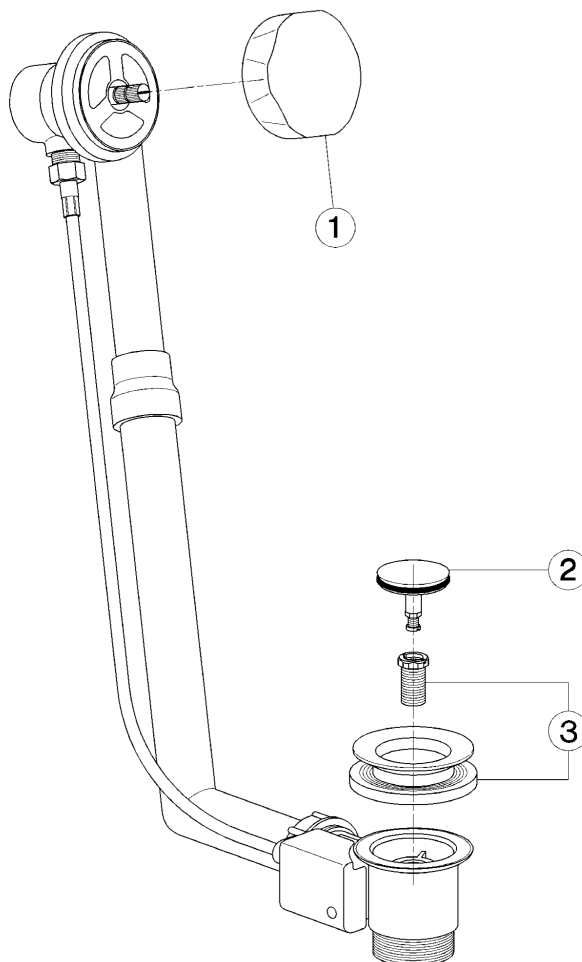

## Bath drain COMPONENTS\_ZA005750

MODEL **ZA005750**

Bath drain

AVAILABLE FINISHINGS

CHARACTERISTICS

## Bath drain COMPONENTS\_ZA005750

**cisal**

### ZA 00575

- Colonna scarico vasca
- Bath drain
- Wannen-Abflussgarnitur
- Vidage de baignoire

NR.	DESCRIZIONE DESCRIPTION BESCHREIBUNG DÉSCRIPTION	N. CODICE CODE NO. WERKSNR. NR. CODE	NR.	DESCRIZIONE DESCRIPTION BESCHREIBUNG DÉSCRIPTION	N. CODICE CODE NO. WERKSNR. NR. CODE	NR.	DESCRIZIONE DESCRIPTION BESCHREIBUNG DÉSCRIPTION	N. CODICE CODE NO. WERKSNR. NR. CODE
1	Maniglia colonna scarico vasca Handle Griff / Abflussgarnitur Croisillon	ZZ 92941 0						
2	Tappo completo colonna scarico vasca Plug for bath drain Stopfen / Abflaug. kpl Bonde - vidage baignoire	ZZ 92794 0						
3	Piletta completa per colonna scarico vasca Waste for bath drain Abflaut / Abflussgarnitur Chépine pour baignoire	ZZ 92940 0						