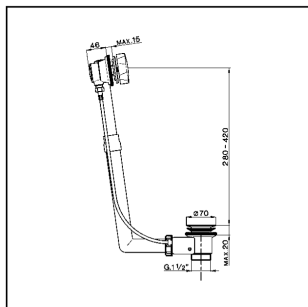

Bath drain COMPONENTS_ZA005750

cisal

ZA 00575

- Colonna scarico vasca
- Bath drain
- Wannen-Abflussgarnitur
- Vidage de baignoire