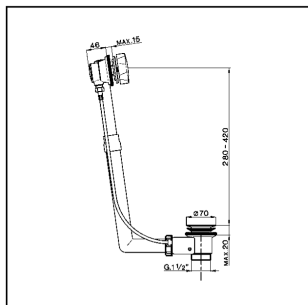

## Bath drain COMPONENTS\_ZA005750

**cisal**

### ZA 00575

- Colonna scarico vasca
- Bath drain
- Wannen-Abflussgarnitur
- Vidage de baignoire

NR.	DESCRIZIONE DESCRIPTION BESCHREIBUNG DÉSCRIPTION	N. CODICE CODE NO. WERKSNR. NR. CODE	NR.	DESCRIZIONE DESCRIPTION BESCHREIBUNG DÉSCRIPTION	N. CODICE CODE NO. WERKSNR. NR. CODE	NR.	DESCRIZIONE DESCRIPTION BESCHREIBUNG DÉSCRIPTION	N. CODICE CODE NO. WERKSNR. NR. CODE
1	Maniglia colonna scarico vasca Handle Griff / Abflussgarnitur Croisillon	ZZ 92941 0						
2	Tappo completo colonna scarico vasca Plug for bath drain Stopfen / Abflaug. kpl Bonde - vidage baignoire	ZZ 92794 0						
3	Piletta completa per colonna scarico vasca Waste for bath drain Abflaut / Abflussgarnitur Chépine pour baignoire	ZZ 92940 0						