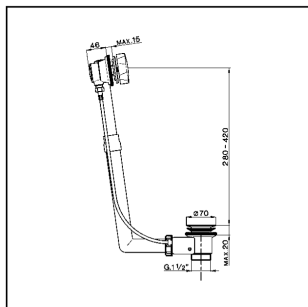

## Bath drain COMPONENTS\_ZA005750

**cisal**

### ZA 00575

- Colonna scarico vasca
- Bath drain
- Wannen-Abflussgarnitur
- Vidage de baignoire

NR.	DESCRIZIONE DESCRIPTION BESCHREIBUNG DÉSCRIPTION	N. CODICE CODE NO. WERKSNR. NR. CODE	NR.	DESCRIZIONE DESCRIPTION BESCHREIBUNG DÉSCRIPTION	N. CODICE CODE NO. WERKSNR. NR. CODE	NR.	DESCRIZIONE DESCRIPTION BESCHREIBUNG DÉSCRIPTION	N. CODICE CODE NO. WERKSNR. NR. CODE
1	Maniglia colonna scarico vasca Handle Griff / Abflussgarnitur Croisillon	ZZ 92941 0						
2	Tappo completo colonna scarico vasca Plug for bath drain Stopfen / Abflaug. kpl Bonde - vidage baignoire	ZZ 92794 0						
3	Piletta completa per colonna scarico vasca Waste for bath drain Abflaut / Abflussgarnitur Chépine pour baignoire	ZZ 92940 0						