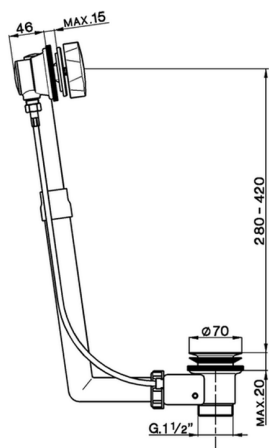

Bath drain COMPONENTS_ZA005750

MODEL **ZA005750**

Bath drain

AVAILABLE FINISHINGS

CHARACTERISTICS

Bath drain COMPONENTS_ZA005750

cisal

ZA 00575

- Colonna scarico vasca
- Bath drain
- Wannen-Abflussgarnitur
- Vidage de baignoire

NR.	DESCRIZIONE DESCRIPTION BESCHREIBUNG DÉSCRIPTION	N. CODICE CODE NO. WERKSNR. NR. CODE	NR.	DESCRIZIONE DESCRIPTION BESCHREIBUNG DÉSCRIPTION	N. CODICE CODE NO. WERKSNR. NR. CODE	NR.	DESCRIZIONE DESCRIPTION BESCHREIBUNG DÉSCRIPTION	N. CODICE CODE NO. WERKSNR. NR. CODE
1	Maniglia colonna scarico vasca Handle Griff / Abflussgarnitur Croisillon	ZZ 92941 0						
2	Tappo completo colonna scarico vasca Plug for bath drain Stopfen / Abflaug. kpl Bonde - vidage baignoire	ZZ 92794 0						
3	Piletta completa per colonna scarico vasca Waste for bath drain Abflaut / Abflussgarnitur Chépine pour baignoire	ZZ 92940 0						