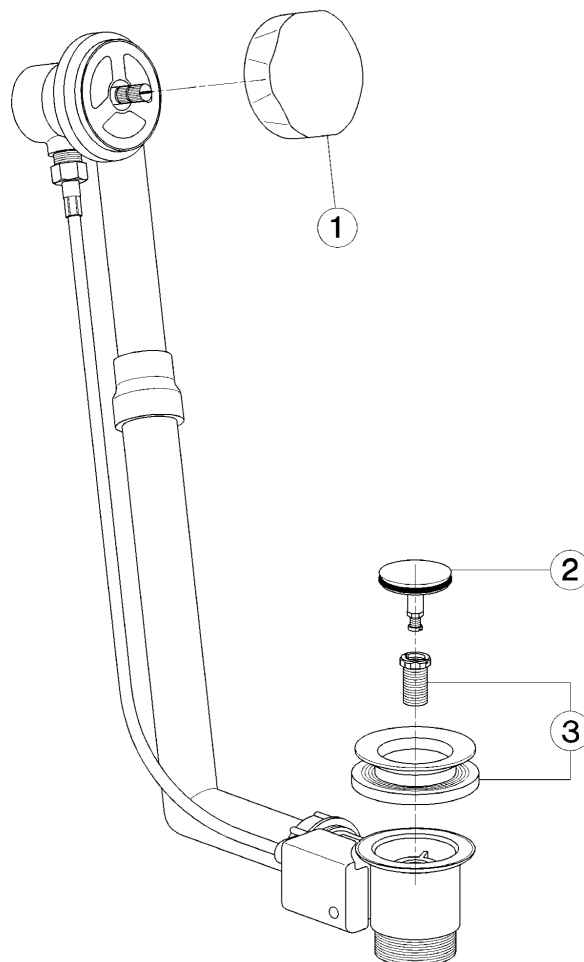

## Bath drain COMPONENTS\_ZA005750

MODEL **ZA005750**

Bath drain

AVAILABLE FINISHINGS

CHARACTERISTICS

## Bath drain COMPONENTS\_ZA005750

**cisal**

### ZA 00575

- Colonna scarico vasca
- Bath drain
- Wannen-Abflussgarnitur
- Vidage de baignoire

NR.	DESCRIZIONE DESCRIPTION BESCHREIBUNG DÉSCRIPTION	N. CODICE CODE NO. WERKSNR. NR. CODE	NR.	DESCRIZIONE DESCRIPTION BESCHREIBUNG DÉSCRIPTION	N. CODICE CODE NO. WERKSNR. NR. CODE	NR.	DESCRIZIONE DESCRIPTION BESCHREIBUNG DÉSCRIPTION	N. CODICE CODE NO. WERKSNR. NR. CODE
1	Maniglia colonna scarico vasca Handle Griff / Abflussgarnitur Croisillon	ZZ 92941 0						
2	Tappo completo colonna scarico vasca Plug for bath drain Stopfen / Abflaug. kpl Bonde - vidage baignoire	ZZ 92794 0						
3	Piletta completa per colonna scarico vasca Waste for bath drain Abflaut / Abflussgarnitur Chépine pour baignoire	ZZ 92940 0						