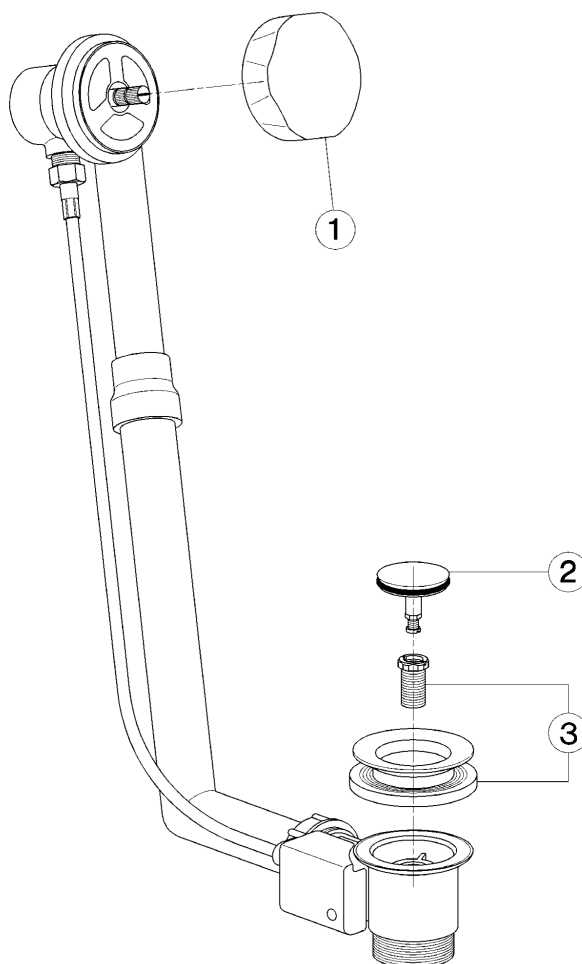

## Bath drain COMPONENTS\_ZA005750

**cisal**

### ZA 00575

- Colonna scarico vasca
- Bath drain
- Wannen-Abflussgarnitur
- Vidage de baignoire

| NR. | DESCRIZIONE<br>DESCRIPTION<br>BESCHREIBUNG<br>DÉSCRIPTION   | N. CODICE<br>CODE NO.<br>WERKSNR.<br>NR. CODE | NR. | DESCRIZIONE<br>DESCRIPTION<br>BESCHREIBUNG<br>DÉSCRIPTION | N. CODICE<br>CODE NO.<br>WERKSNR.<br>NR. CODE | NR. | DESCRIZIONE<br>DESCRIPTION<br>BESCHREIBUNG<br>DÉSCRIPTION | N. CODICE<br>CODE NO.<br>WERKSNR.<br>NR. CODE |
|-----|---|---|-----|---|---|-----|---|---|
| 1   | Maniglia colonna scarico vasca<br>Handle<br>Griff / Abflussgarnitur<br>Croisillon   | ZZ 92941 0                                    |     |   |   |     |   |   |
| 2   | Tappo completo colonna scarico vasca<br>Plug for bath drain<br>Stopfen / Abflaug. kpl<br>Bonde - vidage baignoire         | ZZ 92794 0                                    |     |   |   |     |   |   |
| 3   | Piletta completa per colonna scarico vasca<br>Waste for bath drain<br>Abflaut / Abflussgarnitur<br>Crépine pour baignoire | ZZ 92940 0                                    |     |   |   |     |   |   |
|     |   |   |     |   |   |     |   |   |
|     |   |   |     |   |   |     |   |   |

ZA.10

ZA005750

<https://en.cisal.it/bath-drain-components-za005750>

2026-05-01