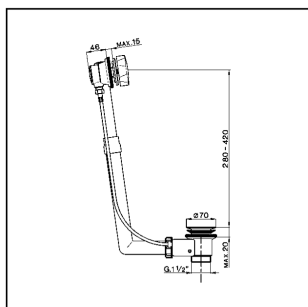

### ZA 00575

- Colonna scarico vasca
- Bath drain
- Wannen-Abflussgarnitur
- Vidage de baignoire

| NR. | DESCRIZIONE<br>DESCRIPTION<br>BESCHREIBUNG<br>DÉSCRIPTION   | N. CODICE<br>CODE NO.<br>WERKSNR.<br>NR. CODE | NR. | DESCRIZIONE<br>DESCRIPTION<br>BESCHREIBUNG<br>DÉSCRIPTION | N. CODICE<br>CODE NO.<br>WERKSNR.<br>NR. CODE | NR. | DESCRIZIONE<br>DESCRIPTION<br>BESCHREIBUNG<br>DÉSCRIPTION | N. CODICE<br>CODE NO.<br>WERKSNR.<br>NR. CODE |
|-----|---|---|-----|---|---|-----|---|---|
| 1   | Maniglia colonna scarico vasca<br>Handle<br>Griff / Abflussgarnitur<br>Croisillon   | ZZ 92941 0                                    |     |   |   |     |   |   |
| 2   | Tappo completo colonna scarico vasca<br>Plug for bath drain<br>Stopfen / Abflaug. kpl<br>Bonde - vidage baignoire         | ZZ 92794 0                                    |     |   |   |     |   |   |
| 3   | Piletta completa per colonna scarico vasca<br>Waste for bath drain<br>Abflaut / Abflussgarnitur<br>Crépine pour baignoire | ZZ 92940 0                                    |     |   |   |     |   |   |
|     |   |   |     |   |   |     |   |   |
|     |   |   |     |   |   |     |   |   |