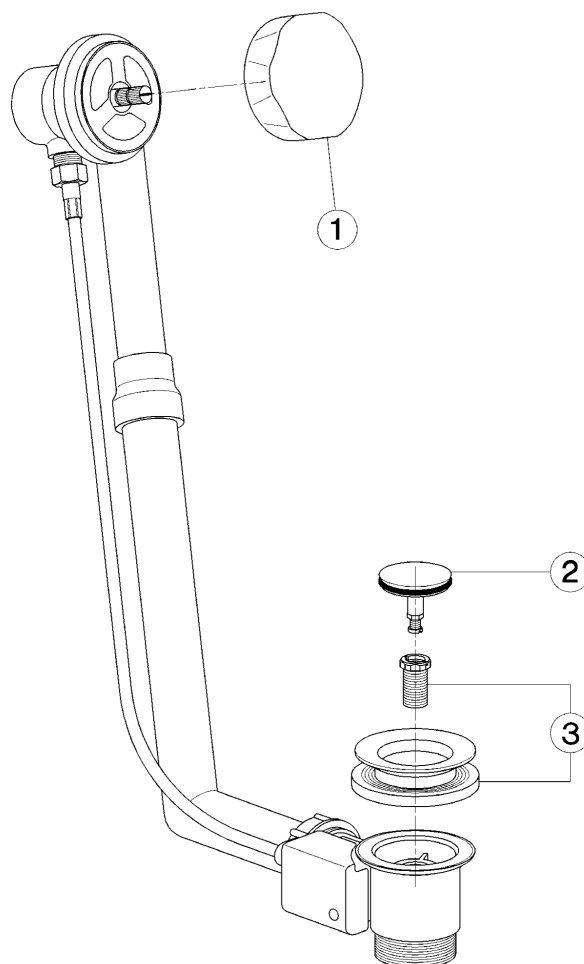

## Bath drain COMPONENTS\_ZA005750

**cisal**

### ZA 00575

- Colonna scarico vasca
- Bath drain
- Wannen-Abflussgarnitur
- Vidage de baignoire

NR.	DESCRIZIONE DESCRIPTION BESCHREIBUNG DÉSCRIPTION	N. CODICE CODE NO. WERKSNR. NR. CODE	NR.	DESCRIZIONE DESCRIPTION BESCHREIBUNG DÉSCRIPTION	N. CODICE CODE NO. WERKSNR. NR. CODE	NR.	DESCRIZIONE DESCRIPTION BESCHREIBUNG DÉSCRIPTION	N. CODICE CODE NO. WERKSNR. NR. CODE
1	Maniglia colonna scarico vasca Handle Griff / Abflussgarnitur Croisillon	ZZ 92941 0						
2	Tappo completo colonna scarico vasca Plug for bath drain Stopfen / Abflaug. kpl Bonde - vidage baignoire	ZZ 92794 0						
3	Piletta completa per colonna scarico vasca Waste for bath drain Abflaut / Abflussgarnitur Chépine pour baignoire	ZZ 92940 0						

ZA.10

ZA005750

<https://en.cisal.it/bath-drain-components-za005750>

2026-04-06