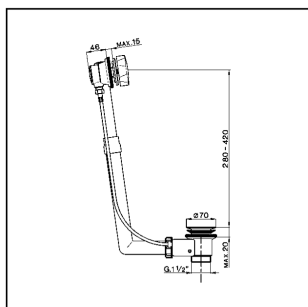

### ZA 00575

- Colonna scarico vasca
- Bath drain
- Wannen-Abflussgarnitur
- Vidage de baignoire

NR.	DESCRIZIONE DESCRIPTION BESCHREIBUNG DÉSCRIPTION	N. CODICE CODE NO. WERKSNR. NR. CODE	NR.	DESCRIZIONE DESCRIPTION BESCHREIBUNG DÉSCRIPTION	N. CODICE CODE NO. WERKSNR. NR. CODE	NR.	DESCRIZIONE DESCRIPTION BESCHREIBUNG DÉSCRIPTION	N. CODICE CODE NO. WERKSNR. NR. CODE
1	Maniglia colonna scarico vasca Handle Griff / Abflussgarnitur Croisillon	ZZ 92941 0						
2	Tappo completo colonna scarico vasca Plug for bath drain Stopfen / Abflaug. kpl Bonde - vidage baignoire	ZZ 92794 0						
3	Piletta completa per colonna scarico vasca Waste for bath drain Abflaut / Abflussgarnitur Chépine pour baignoire	ZZ 92940 0						