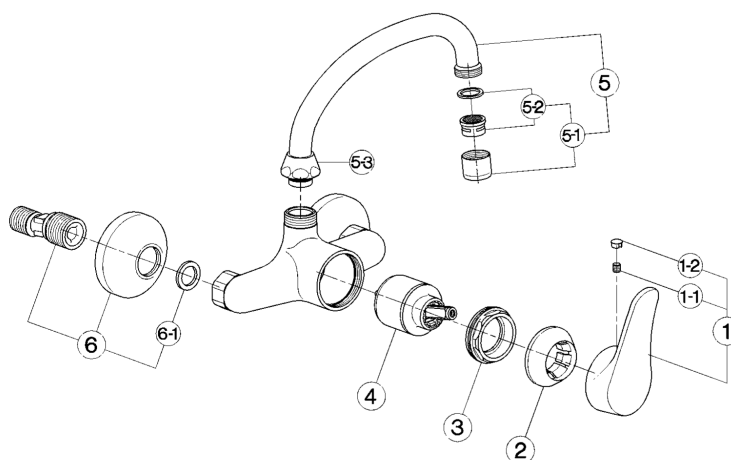

## FU 00041

- Monocomando livello
- Single lever sink mixer
- Einhand-Wand-Spültischbatterie
- Mitigeur évier mural

bar	PORTATA BOCCA DI EROGAZIONE * SPOUT FLOW RATE DURCHFLOSS WANNENEINLAUF DEBIT BEC DEVERSEUR l/min.
0.5	6.5
1	8.5
2	12
3	14.5
4	16
5	18

NR.	DESCRIZIONE DESCRIPTION BESCHREIBUNG DESCRIPTION	N. CODICE CODE NO. WERKSNR. NR. CODE	NR.	DESCRIZIONE DESCRIPTION BESCHREIBUNG DESCRIPTION	N. CODICE CODE NO. WERKSNR. NR. CODE	NR.	DESCRIZIONE DESCRIPTION BESCHREIBUNG DESCRIPTION	N. CODICE CODE NO. WERKSNR. NR. CODE
1	Leva monocomando "FU" Lever "FU" Hebel "FU" Lévier "FU"	ZZ 92910 0	5	Canna alta Ø18 interasse 200 con aeratore Swinging spout 200 Ø18 with mousseur Auslauf-Rohr-U-200 Ø18 mit Perlator Bec orientable 200 Ø18 avec mousseur	ZZ 92810 0			
1-1	Grano punta piano inox M.6x6 Screw-stainless steel M.6x6 Madschraube M.6x6 Vis speciale inox M.6x6	ZZ 92645 0	5-1	Aeratore M.22x1 1A Mousseur M.22x1 1A Perlator M.22x1 1A Mousseur M.22x1 1A	ZZ 92835 0			
1-2	Placchetta per leva Cap for lever Abdeckkappe 1/Hebel Plaquelette levier	ZZ 92710 0	5-2	Cartuccia per aeratore M. 22x1 Mousseur cartridge M.22x1 Kart.L1/Perlator M.22x1 Cartouche x mousseur M.22x1	ZZ 92708 0			
2	Copricartuccia senza ideogrammi Escutcheon cartridge without ideogram Abdeckkappe ohne Ideogramm Couver-cartouche sans ideogramme	ZZ 92718 0	5-3	Calotta 3/4" es.29 Ø19,5 Nut 3/4" Ø19.5 Mutter 3/4" Ø19.5 Ecrou 3/4" Ø19.5	ZZ 92615 0			
3	Calotta bloccaggio cartuccia piccola Nut for mixing valve-small Mutter UKartusche Ecrou pour cartouche	ZZ 92603 0	6	Eccentrico con rosone Eccentric connection with escutcheon S - Anschluss m. Rosette Excentrique + rosace	ZZ 92848 0			
4	Cartuccia monocomando piccola Mixing valve - small size Kartusche Cartouche mitigeurs	ZZ 92909 0	6-1	Guarnizione NBR 90 SH. 24x16x2,7 Gasket NBR 90 SH. 24x16x2,7 Dichtung NBR 90 SH. 24x16x2,7 Joint NBR 90 SH. 24x16x2,7	ZZ 92689 0			

FU.5

FU000411

<https://en.cisal.it/exposed-single-lever-sink-mixer-kitchen-fu000411>

2024-12-22