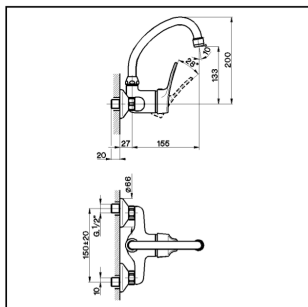

Exposed single lever sink mixer KITCHEN_FU000411

cisal

FU 00041

- Monocomando livello
- Single lever sink mixer
- Einhand-Wand-Spültischbatterie
- Mitigeur évier mural