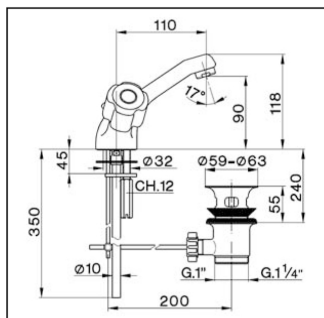

Washbasin mixer TR_TR000540

cisal

TR 00051 (TR 00054)

- Monoforo lavabo
- Single hole basin mixer
- Waschtisch-Einlochbatterie
- Mélangeur monotrou lavabo

bar	PORTATA BOCCA DI EROGAZIONE * SPOUT FLOW RATE DURCHFLOSS WANNENEINLAUF DEBIT BEC DÉVERSEUR l/min.
0.5	6.5
1	8.5
2	12.5
3	15
4	17
5	19