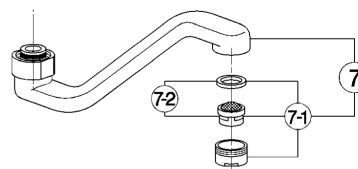

NR.	DESCRIZIONE DESCRIPTION BESCHREIBUNG DESCRIPTION	N. CODICE CODE NO. WERKSNR. NR. CODE	NR.	DESCRIZIONE DESCRIPTION BESCHREIBUNG DESCRIPTION	N. CODICE CODE NO. WERKSNR. NR. CODE	NR.	DESCRIZIONE DESCRIPTION BESCHREIBUNG DESCRIPTION	N. CODICE CODE NO. WERKSNR. NR. CODE
1	Leva monocomando "EU" Lever "EU" Hebel "EU" Levier "EU"	ZZ 92857 0	5	Canna ovale interasse 185 Swinging spout 185 Auslauf Wandspültisch-185 Bec orientable 185	ZZ 92814 0	7-1	Aeratore M.24x1 IA Mousseur M.24x1 IA Periator M.24x1 IA Mousseur M.24x1 IA	ZZ 92836 0
1-1	Grano punta piana inox M.6x6 Screw-stainless steel M.6x6 Madenschraube M.6x6 Vis speciale inox M.6x6	ZZ 92645 0	5-1	Aeratore M.24x1 IA Mousseur M.24x1 IA Periator M.24x1 IA Mousseur M.24x1 IA	ZZ 92836 0	7-2	Cartuccia per aeratore M. 24x1 Mousseur cartridge M.24x1 Kart. 1/Periator M.24x1 Cartouche x mousseur M.24x1	ZZ 92695 0
1-2	Piacchetta per leva Cap for lever Abdeckkappe f/Hebel Plaquette levier	ZZ 92710 0	5-2	Cartuccia per aeratore M. 24x1 Mousseur cartridge M.24x1 Kart. 1/Periator M.24x1 Cartouche x mousseur M.24x1	ZZ 92695 0			
2	Copricartuccia senza ideogrammi Escutcheon cartridge without ideogram Abdeckkappe ohne Ideogram Couver-cartouche sans ideogramme	ZZ 92718 0	6	Eccentrico con rosone Eccentric connection with escutcheon S - Anschluss m. Rosette Eccentrique + rosace	ZZ 92848 0			
3	Calotta bloccaggio cartuccia piccola Nut for mixing valve-small Mutter f/Kartusche Ecrou pour cartouche	ZZ 92603 0	6-1	Guarnizione NBR 90 SH. 24x16x2,7 Gasket NBR 90 SH. 24x16x2,7 Dichtung NBR 90 SH. 24x16x2,7 Joint NBR 90 SH. 24x16x2,7	ZZ 92689 0			
4	Cartuccia monocomando piccola Mixing valve - small size Kartusche Cartouche mitigeurs	ZZ 92909 0	7	Canna ovale interasse 217 Swinging spout 217 Auslauf-Rohr-S-217 Bec orientable 217	ZZ 92971 0			