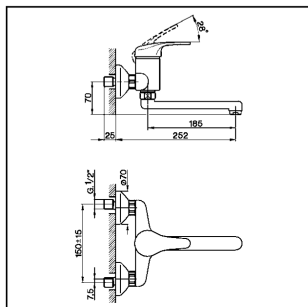

Exposed single lever sink mixer KITCHEN_EU000401

cisal

EU 00040 (EU 00043)

- Monocomando livello
- Single lever sink mixer
- Einhand-Wand-Spültischbatterie
- Mitigeur évier mural