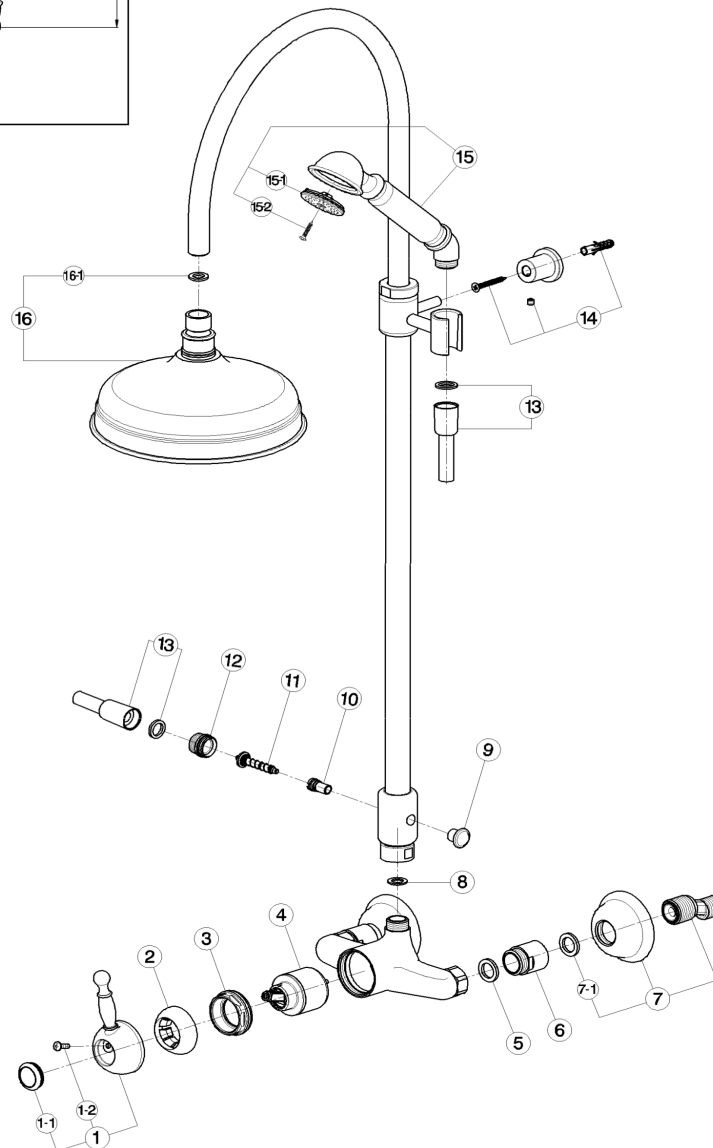

2-functions Single lever shower set ARCANA ROYAL_AY004050

cisal

AY 00405 0

da Febbraio 2009 - from February 2009
ab Februar 2009 - de Février 2009

AY004050

<https://en.cisal.it/2-functions-single-lever-shower-set-arcana-royal-ay004050>

2-functions Single lever shower set ARCANA ROYAL_AY004050

cisal

AY 00405 0

da Febbraio 2009 - from February 2009
ab Februar 2009 - de Février 2009

NR.	DESCRIZIONE DESCRIPTION BESCREIBUNG DESCRIPTION	N.CODICE CODE NO. WERSKNR. NR.CODE	NR.	DESCRIZIONE DESCRIPTION BESCREIBUNG DESCRIPTION	N.CODICE CODE NO. WERSKNR. NR.CODE	NR.	DESCRIZIONE DESCRIPTION BESCREIBUNG DESCRIPTION	N.CODICE CODE NO. WERSKNR. NR.CODE
1	Leva monocomando AY Lever AY Hebel AY	ZZ903700	7	Eccentrico con rosone "AC" Excentrique + rosace "AC" Excentric connection with escutch."AC" S - Anschluss m.Rosette "AC"	ZZ928260	14	Set installazione asta doccia Set installation colonne de douche Installation set for sliding bar Installationsset für Wandstange	ZZ949870
1-1	Piachetta per leva AY Plaquelette levier AY Cap for lever AY Abdeckkappe fuer Hebel AY	ZZ930480	7-1	Guarnizione NBR 90 SH. 24x16x2,7 Joint NBR 90 SH. 24x16x2,7 Gasket NBR 90 SH. 24x16x2,7 Dichtung NBR 90 SH. 24x16x2,7	ZZ926890	15	Doccia Arcana Douchette Arcana Arcana handshower Handbrause Arcana	DS014110
1-2	Vite M.4,5x15 Vis M.4,5x15 Screw M.4,5x15 Schraube M.4,5x15	ZZ926410	8	Guarnizione fibra 18,5x11x2 Joint en fibre 18,5x11x2 Gasket rubber 18,5x11x2 Fiberdichtung 18,5x11x2	ZZ927140	15-1	Vite di fissaggio diffusore per doccia Vis de fixation diffuseur pour douchette Fixing screw for spray kit handshower Befestigungsschraube fuer Einsatz	ZZ934010
2	Copricartuccia senza ideogrammi Couvre-cartouche sans ideogramme Escutcheon cartridge without ideogram Abdeckkappe ohne Ideogramm Calotta bloccaggio cartuccia piccola	ZZ927180	9	Pomolo per deviazione Pommeau pour inverseur Knob for diverter Zugknopf Umsteller Corpo deviazione automatica	ZZ933940	15-2	Diffusore doccia AR Aérateur douche AR Aerator for showers AR Zerstaeuber fuer Brause AR Soffione doccia	ZZ905440
3	Ecrou pour cartouche Nut for mixing valve small Mutter fuer Kartusche	ZZ926030	10	Corps inverseur automatique Corps inverseur automatique Body for aouthomatic diverter Körper für automatische Umstellung	ZZ949860	16	Pomme de douche Headshower Kopfbrause	DS016140
4	Cartuccia monocomando piccola Cartouche mitigeurs Mixing valve small size Kartusche	ZZ929090	11	Asta deviazione completa Tige inverseur complète Complete divertling rod Umstellung	ZZ933140	16-1	Guarnizione fibra 18,5x11x2 Joint en fibre 18,5x11x2 Gasket rubber 18,5x11x2 Fiberdichtung 18,5x11x2	ZZ927140
5	Guarnizione NBR 90 SH. 24x16x2,7 Joint NBR 90 SH. 24x16x2,7 Gasket NBR 90 SH. 24x16x2,7 Dichtung NBR 90 SH. 24x16x2,7	ZZ926890	12	Attacco flessibile Raccord flex Flexible connection Flex Anschluss	ZZ931410			
6	Prolunga per gruppo doccia Rallonge pour mélangeur douche Extension for shower mixer Verlängerungsset für Brausebatterie	ZZ946030	13	Flessibile D.14x150 1/2" conico x 1/2" Flexible D.14x150 avec raccord 1/2" Hose D.14x150 1/2"x1/2" Schlauch D.14x150 1/2" Konus x 1/2"	ZA009030			

AY004050

<https://en.cisal.it/2-functions-single-lever-shower-set-arcana-royal-ay004050>

2024-12-22