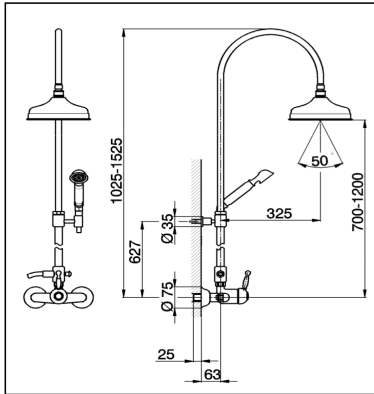

2-functions Single lever shower set ARCANA ROYAL_AY004050

cisal

AY 00405 0

da Febbraio 2009 - from February 2009
ab Februar 2009 - de Février 2009

AY004050

<https://en.cisal.it/2-functions-single-lever-shower-set-arcana-royal-ay004050>

2-functions Single lever shower set ARCANA ROYAL_AY004050

cisal

AY 00405 0

da Febbraio 2009 - from February 2009
ab Februar 2009 - de Février 2009

NR.	DESCRIZIONE DESCRIPTION BESCREIBUNG DESCRIPTION	N.CODICE CODE NO. WERSKNR. NR.CODE	NR.	DESCRIZIONE DESCRIPTION BESCREIBUNG DESCRIPTION	N.CODICE CODE NO. WERSKNR. NR.CODE	NR.	DESCRIZIONE DESCRIPTION BESCREIBUNG DESCRIPTION	N.CODICE CODE NO. WERSKNR. NR.CODE
1	Leva monocomando AY Lever AY Hebel AY	ZZ903700	7	Eccentrico con rosone "AC" Excentrique + rosace "AC" Excentric connection with escutch."AC" S - Anschluss m.Rosette "AC"	ZZ928260	14	Set installazione asta doccia Set installation colonne de douche Installation set for sliding bar Installationsset für Wandstange	ZZ949870
1-1	Piachetta per leva AY Plaquelette levier AY Cap for lever AY Abdeckkappe fuer Hebel AY	ZZ930480	7-1	Guarnizione NBR 90 SH. 24x16x2,7 Joint NBR 90 SH. 24x16x2,7 Gasket NBR 90 SH. 24x16x2,7 Dichtung NBR 90 SH. 24x16x2,7	ZZ926890	15	Doccia Arcana Douchette Arcana Arcana handshower Handbrause Arcana	DS014110
1-2	Vite M.4,5x15 Vis M.4,5x15 Screw M.4,5x15 Schraube M.4,5x15	ZZ926410	8	Guarnizione fibra 18,5x11x2 Joint en fibre 18,5x11x2 Gasket rubber 18,5x11x2 Fiberdichtung 18,5x11x2	ZZ927140	15-1	Vite di fissaggio diffusore per doccia Vis de fixation diffuseur pour douchette Fixing screw for spray kit handshower Befestigungsschraube fuer Einsatz	ZZ934010
2	Copricartuccia senza ideogrammi Couvre-cartouche sans ideogramme Escutcheon cartridge without ideogram Abdeckkappe ohne Ideogramm Calotta bloccaggio cartuccia piccola	ZZ927180	9	Pomolo per deviazione Pommeau pour inverseur Knob for diverter Zugknopf Umsteller Corpo deviazione automatica	ZZ933940	15-2	Diffusore doccia AR Aérateur douche AR Aerator for showers AR Zerstaeuber fuer Brause AR Soffione doccia	ZZ905440
3	Ecrou pour cartouche Nut for mixing valve small Mutter fuer Kartusche	ZZ926030	10	Corps inverseur automatique Corps inverseur automatique Body for aouthomatic diverter Körper für automatische Umstellung	ZZ949860	16	Pomme de douche Headshower Kopfbrause	DS016140
4	Cartuccia monocomando piccola Cartouche mitigeurs Mixing valve small size Kartusche	ZZ929090	11	Asta deviazione completa Tige inverseur complète Complete divertling rod Umstellung	ZZ933140	16-1	Guarnizione fibra 18,5x11x2 Joint en fibre 18,5x11x2 Gasket rubber 18,5x11x2 Fiberdichtung 18,5x11x2	ZZ927140
5	Guarnizione NBR 90 SH. 24x16x2,7 Joint NBR 90 SH. 24x16x2,7 Gasket NBR 90 SH. 24x16x2,7 Dichtung NBR 90 SH. 24x16x2,7	ZZ926890	12	Attacco flessibile Raccord flex Flexible connection Flex Anschluss	ZZ931410			
6	Prolunga per gruppo doccia Rallonge pour mélangeur douche Extension for shower mixer Verlängerungsset für Brausebatterie	ZZ946030	13	Flessibile D.14x150 1/2" conico x 1/2" Flexible D.14x150 avec raccord 1/2" Hose D.14x150 1/2"x1/2" Schlauch D.14x150 1/2" Konus x 1/2"	ZA009030			

AY004050

<https://en.cisal.it/2-functions-single-lever-shower-set-arcana-royal-ay004050>

2024-12-22