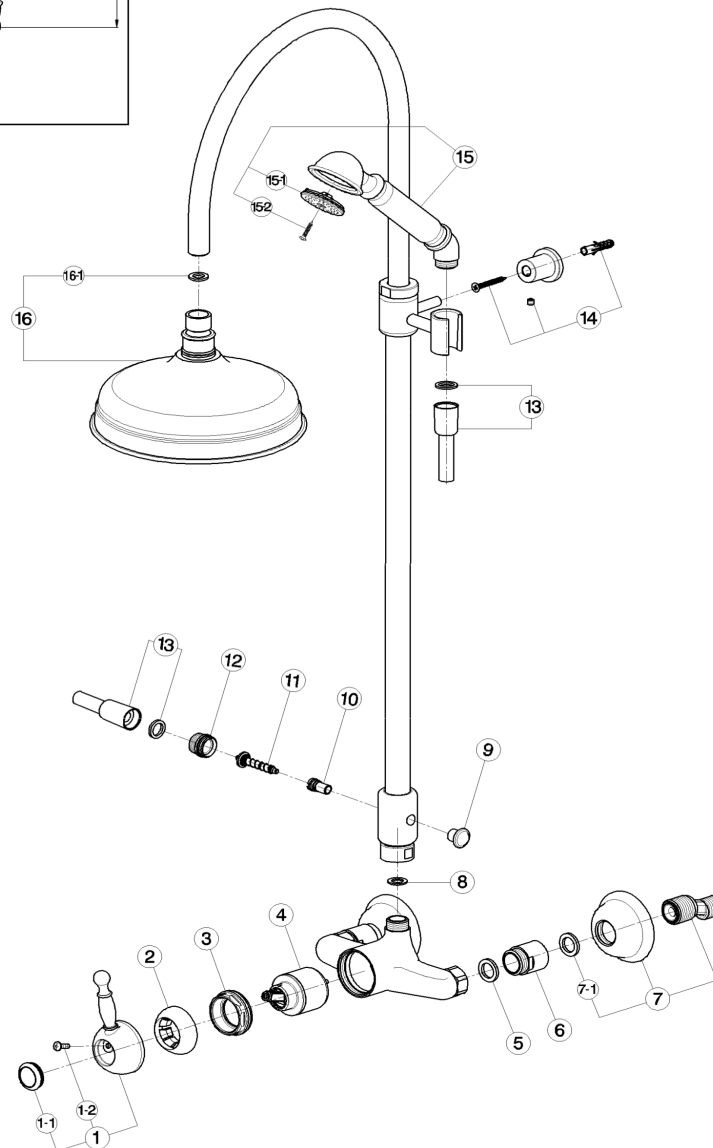

2-functions Single lever shower set ARCANA ROYAL_AY004050

cisal

AY 00405 0

da Febbraio 2009 - from February 2009
ab Februar 2009 - de Février 2009

AY004050

<https://en.cisal.it/2-functions-single-lever-shower-set-arcana-royal-ay004050>

2-functions Single lever shower set ARCANA ROYAL_AY004050

cisal

AY 00405 0

da Febbraio 2009 - from February 2009
ab Februar 2009 - de Février 2009

NR.	DESCRIZIONE DESCRIPTION BESCREIBUNG DESCRIPTION	N.CODICE CODE NO. WERSKNR. NR.CODE	NR.	DESCRIZIONE DESCRIPTION BESCREIBUNG DESCRIPTION	N.CODICE CODE NO. WERSKNR. NR.CODE	NR.	DESCRIZIONE DESCRIPTION BESCREIBUNG DESCRIPTION	N.CODICE CODE NO. WERSKNR. NR.CODE
1	Leva monocomando AY Lever AY Hebel AY	ZZ903700	7	Eccentrico con rosone "AC" Excentrique + rosace "AC" Excentric connection with escutch."AC" S - Anschluss m.Rosette "AC"	ZZ928260	14	Set installazione asta doccia Set installation colonne de douche Installation set for sliding bar Installationsset für Wandstange	ZZ949870
1-1	Piacchetta per leva AY Plaquelette levier AY Cap for lever AY Abdeckkappe fuer Hebel AY	ZZ930480	7-1	Guarnizione NBR 90 SH. 24x16x2,7 Joint NBR 90 SH. 24x16x2,7 Gasket NBR 90 SH. 24x16x2,7 Dichtung NBR 90 SH. 24x16x2,7	ZZ926890	15	Doccia Arcana Douchette Arcana Arcana handshower Handbrause Arcana	DS014110
1-2	Vite M.4,5x15 Vis M.4,5x15 Screw M.4,5x15 Schraube M.4,5x15	ZZ926410	8	Guarnizione fibra 18,5x11x2 Joint en fibre 18,5x11x2 Gasket rubber 18,5x11x2 Fiberdichtung 18,5x11x2	ZZ927140	15-1	Vite di fissaggio diffusore per doccia Vis de fixation diffuseur pour douchette Fixing screw for spray kit handshower Befestigungsschraube fuer Einsatz	ZZ934010
2	Copricartuccia senza ideogrammi Couvre-cartouche sans ideogramme Escutcheon cartridge without ideogram Abdeckkappe ohne Ideogramm Calotta bloccaggio cartuccia piccola	ZZ927180	9	Pomolo per deviazione Pommeau pour inverseur Knob for diverter Zugknopf Umsteller Corpo deviazione automatica	ZZ933940	15-2	Diffusore doccia AR Aérateur douche AR Aerator for showers AR Zerstaeuber fuer Brause AR Soffione doccia	ZZ905440
3	Ecrou pour cartouche Nut for mixing valve small Mutter fuer Kartusche	ZZ926030	10	Corps inverseur automatique Corps inverseur automatique Body for aouthomatic diverter Körper für automatische Umstellung	ZZ949860	16	Pomme de douche Headshower Kopfbrause	DS016140
4	Cartuccia monocomando piccola Cartouche mitigeurs Mixing valve small size Kartusche	ZZ929090	11	Asta deviazione completa Tige inverseur complète Complete divertling rod Umstellung	ZZ933140	16-1	Guarnizione fibra 18,5x11x2 Joint en fibre 18,5x11x2 Gasket rubber 18,5x11x2 Fiberdichtung 18,5x11x2	ZZ927140
5	Guarnizione NBR 90 SH. 24x16x2,7 Joint NBR 90 SH. 24x16x2,7 Gasket NBR 90 SH. 24x16x2,7 Dichtung NBR 90 SH. 24x16x2,7	ZZ926890	12	Attacco flessibile Raccord flex Flexible connection Flex Anschluss	ZZ931410			
6	Prolunga per gruppo doccia Rallonge pour mélangeur douche Extension for shower mixer Verlängerungsset für Brausebatterie	ZZ946030	13	Flessibile D.14x150 1/2" conico x 1/2" Flexible D.14x150 avec raccord 1/2" Hose D.14x150 1/2"x1/2" Schlauch D.14x150 1/2" Konus x 1/2"	ZA009030			

AY004050

<https://en.cisal.it/2-functions-single-lever-shower-set-arcana-royal-ay004050>

2024-12-22