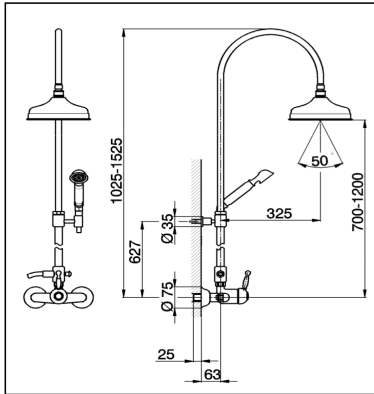

2-functions Single lever shower set ARCANA ROYAL_AY004050

cisal

AY 00405 0

da Febbraio 2009 - from February 2009
ab Februar 2009 - de Février 2009

AY004050

<https://en.cisal.it/2-functions-single-lever-shower-set-arcana-royal-ay004050>

2-functions Single lever shower set ARCANA ROYAL_AY004050

cisal

AY 00405 0

da Febbraio 2009 - from February 2009
ab Februar 2009 - de Février 2009

NR.	DESCRIZIONE DESCRIPTION BESCREIBUNG DESCRIPTION	N.CODICE CODE NO. WERSKNR. NR.CODE	NR.	DESCRIZIONE DESCRIPTION BESCREIBUNG DESCRIPTION	N.CODICE CODE NO. WERSKNR. NR.CODE	NR.	DESCRIZIONE DESCRIPTION BESCREIBUNG DESCRIPTION	N.CODICE CODE NO. WERSKNR. NR.CODE
1	Leva monocomando AY Lever AY Hebel AY	ZZ903700	7	Eccentrico con rosone "AC" Excentrique + rosace "AC" Excentric connection with escutch."AC" S - Anschluss m.Rosette "AC"	ZZ928260	14	Set installazione asta doccia Set installation colonne de douche Installation set for sliding bar Installationsset für Wandstange	ZZ949870
1-1	Piacchetta per leva AY Plaquelette levier AY Cap for lever AY Abdeckkappe fuer Hebel AY	ZZ930480	7-1	Guarnizione NBR 90 SH. 24x16x2,7 Joint NBR 90 SH. 24x16x2,7 Gasket NBR 90 SH. 24x16x2,7 Dichtung NBR 90 SH. 24x16x2,7	ZZ926890	15	Doccia Arcana Douchette Arcana Arcana handshower Handbrause Arcana	DS014110
1-2	Vite M.4,5x15 Vis M.4,5x15 Screw M.4,5x15 Schraube M.4,5x15	ZZ926410	8	Guarnizione fibra 18,5x11x2 Joint en fibre 18,5x11x2 Gasket rubber 18,5x11x2 Fiberdichtung 18,5x11x2	ZZ927140	15-1	Vite di fissaggio diffusore per doccia Vis de fixation diffuseur pour douchette Fixing screw for spray kit handshower Befestigungsschraube fuer Einsatz	ZZ934010
2	Copricartuccia senza ideogrammi Couvre-cartouche sans ideogramme Escutcheon cartridge without ideogram Abdeckkappe ohne Ideogramm Calotta bloccaggio cartuccia piccola	ZZ927180	9	Pomolo per deviazione Pommeau pour inverseur Knob for diverter Zugknopf Umsteller Corpo deviazione automatica	ZZ933940	15-2	Diffusore doccia AR Aérateur douche AR Aerator for showers AR Zerstaeuber fuer Brause AR Soffione doccia	ZZ905440
3	Ecrou pour cartouche Nut for mixing valve small Mutter fuer Kartusche	ZZ926030	10	Corps inverseur automatique Corps inverseur automatique Body for aouthomatic diverter Körper für automatische Umstellung	ZZ949860	16	Pomme de douche Headshower Kopfbrause	DS016140
4	Cartuccia monocomando piccola Cartouche mitigeurs Mixing valve small size Kartusche	ZZ929090	11	Asta deviazione completa Tige inverseur complète Complete divertling rod Umstellung	ZZ933140	16-1	Guarnizione fibra 18,5x11x2 Joint en fibre 18,5x11x2 Gasket rubber 18,5x11x2 Fiberdichtung 18,5x11x2	ZZ927140
5	Guarnizione NBR 90 SH. 24x16x2,7 Joint NBR 90 SH. 24x16x2,7 Gasket NBR 90 SH. 24x16x2,7 Dichtung NBR 90 SH. 24x16x2,7	ZZ926890	12	Attacco flessibile Raccord flex Flexible connection Flex Anschluss	ZZ931410			
6	Prolunga per gruppo doccia Rallonge pour mélangeur douche Extension for shower mixer Verlängerungsset für Brausebatterie	ZZ946030	13	Flessibile D.14x150 1/2" conico x 1/2" Flexible D.14x150 avec raccord 1/2" Hose D.14x150 1/2"x1/2" Schlauch D.14x150 1/2" Konus x 1/2"	ZA009030			

AY004050

<https://en.cisal.it/2-functions-single-lever-shower-set-arcana-royal-ay004050>

2024-12-22