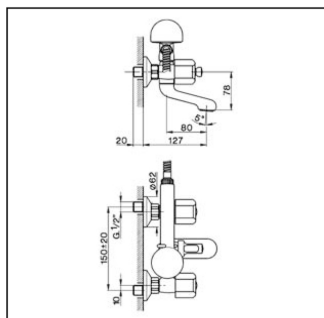

### TR 00010 (TR 00012 - TR 00013)

- Gruppo vasca
- Bath mixer
- Badebatterie
- Mélangeur bain/douche

bar	PORTATA BOCCA DI EROGAZIONE * SPOUT FLOW RATE DURCHFLOSS WANNENEINLAUF DEBIT BEC DÉVERSEUR l/min.
0.1	18.5
0.2	27
0.3	35
0.4	40
0.5	47
1	/