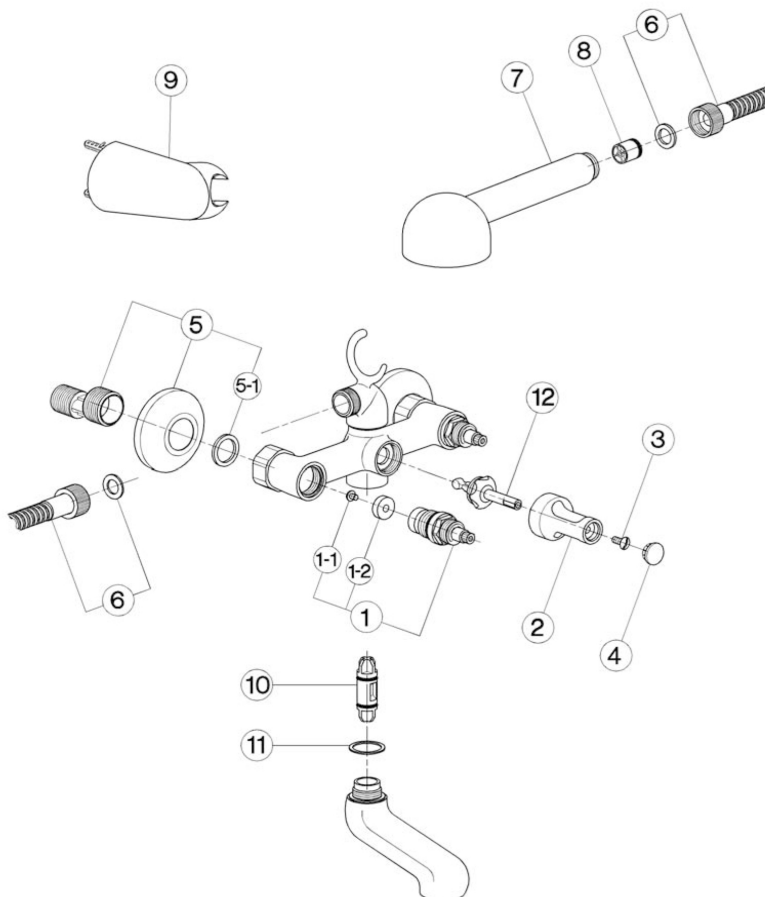

### TR 00010 (TR 00012 - TR 00013)

- Gruppo vasca
- Bath mixer
- Badebatterie
- Mélangeur bain/douche

bar	PORTATA BOCCA DI EROGAZIONE * SPOUT FLOW RATE DURCHFLOSS WANNENEINLAUF DEBIT BEC DÉVERSEUR l/min.
0.1	18.5
0.2	27
0.3	35
0.4	40
0.5	47
1	/