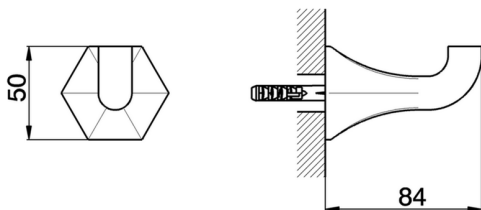

Single hook CHERIE_CE090710

MODEL **CE090710**

Single hook

AVAILABLE FINISHINGS

-  **21** 21 Chrome
-  **24** 24 Gold
-  **2B** 2B Polished Nickel
-  **2P** 2P Rose Gold

CHARACTERISTICS

Single hook CHERIE_CE090710

cisal

CE 09010 0 (CE 09010 2 - CE 09040 0 - CE 09071 0)

NR	DESCRIZIONE DESCRIPTION DESCRIPTION BESCREIBUNG DESCRIPCIÓN	N.CODICE NR.CODE CODE NO. WERSKNR. N.CÓDIGO	NR	DESCRIZIONE DESCRIPTION DESCRIPTION BESCREIBUNG DESCRIPCIÓN	N.CODICE NR.CODE CODE NO. WERSKNR. N.CÓDIGO	NR	DESCRIZIONE DESCRIPTION DESCRIPTION BESCREIBUNG DESCRIPCIÓN	N.CODICE NR.CODE CODE NO. WERSKNR. N.CÓDIGO
	Set di fissaggio saliscendi Set installation pour barre de douche							
1	Installation set for sliding shower Befestigungssatz fuer Brause Wandstange Juego de fijación barra deslizando	ZZ949740						
	Grano punta coppa inox M.5x6 Vis speciale inox M.5x6							
1-1	Screw-stainless steel M.5x6 Madenschraube M.5x6 Clavija con punta copa acero inoxidable M.5x6	ZZ940630						