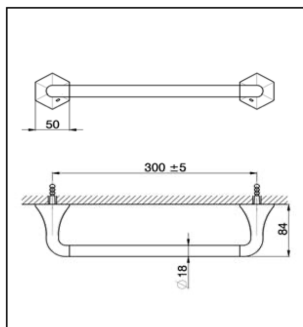

## Single hook **CHERIE\_CE090710**

MODEL **CE090710**

Single hook

AVAILABLE FINISHINGS

-  **21** 21 Chrome
-  **24** 24 Gold
-  **2B** 2B Polished Nickel
-  **2P** 2P Rose Gold

CHARACTERISTICS

# cisal

**CE 09010 0 ( CE 09010 2 - CE 09040 0 - CE 09071 0 )**

NR	DESCRIZIONE DESCRIPTION DESCRIPTION BESCREIBUNG DESCRIPCIÓN	N.CODICE NR.CODE CODE NO. WERSKNR. N.CÓDIGO	NR	DESCRIZIONE DESCRIPTION DESCRIPTION BESCREIBUNG DESCRIPCIÓN	N.CODICE NR.CODE CODE NO. WERSKNR. N.CÓDIGO	NR	DESCRIZIONE DESCRIPTION DESCRIPTION BESCREIBUNG DESCRIPCIÓN	N.CODICE NR.CODE CODE NO. WERSKNR. N.CÓDIGO
	Set di fissaggio saliscendi Set installation pour barre de douche							
1	Installation set for sliding shower Befestigungssatz fuer Brause Wandstange Juego de fijación barra deslizando	ZZ949740						
	Grano punta coppa inox M.5x6 Vis speciale inox M.5x6							
1-1	Screw-stainless steel M.5x6 Madenschraube M.5x6 Clavija con punta copa acero inoxidable M.5x6	ZZ940630						