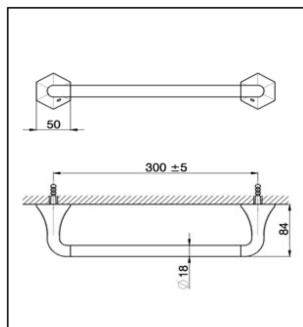

Single hook CHERIE_CE090710

MODEL **CE090710**

Single hook

AVAILABLE FINISHINGS

-  **21** 21 Chrome
-  **24** 24 Gold
-  **2B** 2B Polished Nickel
-  **2P** 2P Rose Gold

CHARACTERISTICS

Single hook CHERIE_CE090710

cisal

CE 09010 0 (CE 09010 2 - CE 09040 0 - CE 09071 0)

NR	DESCRIZIONE DESCRIPTION DESCRIPTION BESCREIBUNG DESCRIPCIÓN	N.CODICE NR.CODE CODE NO. WERSKNR. N.CÓDIGO	NR	DESCRIZIONE DESCRIPTION DESCRIPTION BESCREIBUNG DESCRIPCIÓN	N.CODICE NR.CODE CODE NO. WERSKNR. N.CÓDIGO	NR	DESCRIZIONE DESCRIPTION DESCRIPTION BESCREIBUNG DESCRIPCIÓN	N.CODICE NR.CODE CODE NO. WERSKNR. N.CÓDIGO
	Set di fissaggio saliscendi Set installation pour barre de douche							
1	Installation set for sliding shower Befestigungssatz fuer Brause Wandstange Juego de fijación barra deslizando	ZZ949740						
	Grano punta coppa inox M.5x6 Vis speciale inox M.5x6							
1-1	Screw-stainless steel M.5x6 Madenschraube M.5x6 Clavija con punta copa acero inoxidable M.5x6	ZZ940630						