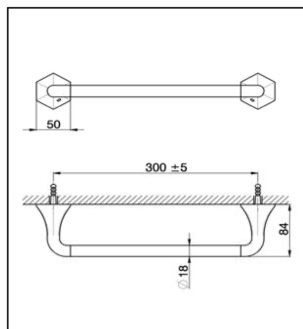

Single hook CHERIE_CE090710

cisal

CE 09010 0 (CE 09010 2 - CE 09040 0 - CE 09071 0)

NR	DESCRIZIONE DESCRIPTION DESCRIPTION BESCREIBUNG DESCRIPCIÓN	N.CODICE NR.CODE CODE NO. WERSKNR. N.CÓDIGO	NR	DESCRIZIONE DESCRIPTION DESCRIPTION BESCREIBUNG DESCRIPCIÓN	N.CODICE NR.CODE CODE NO. WERSKNR. N.CÓDIGO	NR	DESCRIZIONE DESCRIPTION DESCRIPTION BESCREIBUNG DESCRIPCIÓN	N.CODICE NR.CODE CODE NO. WERSKNR. N.CÓDIGO
	Set di fissaggio saliscendi Set installation pour barre de douche							
1	Installation set for sliding shower Befestigungssatz fuer Brause Wandstange Juego de fijación barra deslizando	ZZ949740						
	Grano punta coppa inox M.5x6 Vis speciale inox M.5x6							
1-1	Screw-stainless steel M.5x6 Madenschraube M.5x6 Clavija con punta copa acero inoxidable M.5x6	ZZ940630						