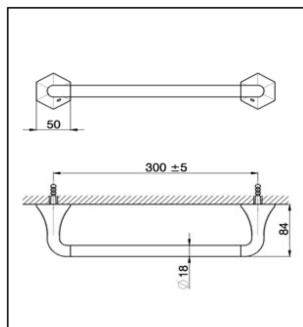

## Single hook CHERIE\_CE090710

MODEL **CE090710**

Single hook

AVAILABLE FINISHINGS

-  **21** 21 Chrome
-  **24** 24 Gold
-  **2B** 2B Polished Nickel
-  **2P** 2P Rose Gold

CHARACTERISTICS

# cisal

**CE 09010 0 ( CE 09010 2 - CE 09040 0 - CE 09071 0 )**

NR	DESCRIZIONE DESCRIPTION DESCRIPTION BESCREIBUNG DESCRIPCIÓN	N.CODICE NR.CODE CODE NO. WERSKNR. N.CÓDIGO	NR	DESCRIZIONE DESCRIPTION DESCRIPTION BESCREIBUNG DESCRIPCIÓN	N.CODICE NR.CODE CODE NO. WERSKNR. N.CÓDIGO	NR	DESCRIZIONE DESCRIPTION DESCRIPTION BESCREIBUNG DESCRIPCIÓN	N.CODICE NR.CODE CODE NO. WERSKNR. N.CÓDIGO
	Set di fissaggio saliscendi Set installation pour barre de douche							
1	Installation set for sliding shower Befestigungssatz fuer Brause Wandstange Juego de fijación barra deslizando	ZZ949740						
	Grano punta coppa inox M.5x6 Vis speciale inox M.5x6							
1-1	Screw-stainless steel M.5x6 Madenschraube M.5x6 Clavija con punta copa acero inoxidable M.5x6	ZZ940630						