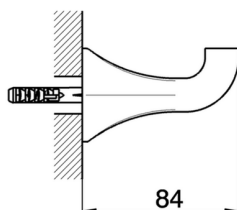

Single hook **CHERIE_CE090710**

MODEL **CE090710**

Single hook

AVAILABLE FINISHINGS

-  **21** 21 Chrome
-  **24** 24 Gold
-  **2B** 2B Polished Nickel
-  **2P** 2P Rose Gold

CHARACTERISTICS

Single hook CHERIE_CE090710

cisal

CE 09010 0 (CE 09010 2 - CE 09040 0 - CE 09071 0)

NR	DESCRIZIONE DESCRIPTION DESCRIPTION BESCREIBUNG DESCRIPCIÓN	N.CODICE NR.CODE CODE NO. WERSKNR. N.CÓDIGO	NR	DESCRIZIONE DESCRIPTION DESCRIPTION BESCREIBUNG DESCRIPCIÓN	N.CODICE NR.CODE CODE NO. WERSKNR. N.CÓDIGO	NR	DESCRIZIONE DESCRIPTION DESCRIPTION BESCREIBUNG DESCRIPCIÓN	N.CODICE NR.CODE CODE NO. WERSKNR. N.CÓDIGO
	Set di fissaggio saliscendi Set installation pour barre de douche							
1	Installation set for sliding shower Befestigungssatz fuer Brause Wandstange Juego de fijación barra deslizando	ZZ949740						
	Grano punta coppa inox M.5x6 Vis speciale inox M.5x6							
1-1	Screw-stainless steel M.5x6 Madenschraube M.5x6 Clavija con punta copa acero inoxidable M.5x6	ZZ940630						