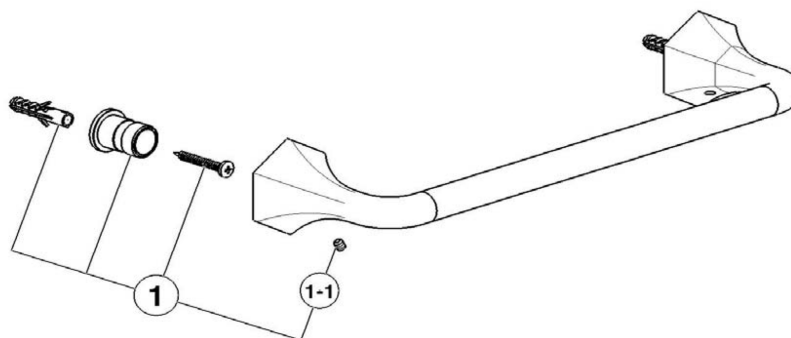

Single hook **CHERIE_CE090710**

MODEL **CE090710**

Single hook

AVAILABLE FINISHINGS

-  **21** 21 Chrome
-  **24** 24 Gold
-  **2B** 2B Polished Nickel
-  **2P** 2P Rose Gold

CHARACTERISTICS

Single hook CHERIE_CE090710

cisal

CE 09010 0 (CE 09010 2 - CE 09040 0 - CE 09071 0)

NR	DESCRIZIONE DESCRIPTION DESCRIPTION BESCREIBUNG DESCRIPCIÓN	N.CODICE NR.CODE CODE NO. WERSKNR. N.CÓDIGO	NR	DESCRIZIONE DESCRIPTION DESCRIPTION BESCREIBUNG DESCRIPCIÓN	N.CODICE NR.CODE CODE NO. WERSKNR. N.CÓDIGO	NR	DESCRIZIONE DESCRIPTION DESCRIPTION BESCREIBUNG DESCRIPCIÓN	N.CODICE NR.CODE CODE NO. WERSKNR. N.CÓDIGO
	Set di fissaggio saliscendi Set installation pour barre de douche							
1	Installation set for sliding shower Befestigungssatz fuer Brause Wandstange Juego de fijación barra deslizando	ZZ949740						
	Grano punta coppa inox M.5x6 Vis speciale inox M.5x6							
1-1	Screw-stainless steel M.5x6 Madenschraube M.5x6 Clavija con punta copa acero inoxidable M.5x6	ZZ940630						