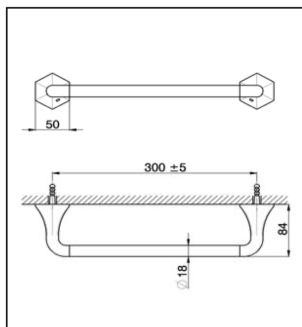

Single hook **CHERIE_CE090710**

MODEL **CE090710**

Single hook

AVAILABLE FINISHINGS

-  **21** 21 Chrome
-  **24** 24 Gold
-  **2B** 2B Polished Nickel
-  **2P** 2P Rose Gold

CHARACTERISTICS

Single hook CHERIE_CE090710

cisal

CE 09010 0 (CE 09010 2 - CE 09040 0 - CE 09071 0)

NR	DESCRIZIONE DESCRIPTION DESCRIPTION BESCREIBUNG DESCRIPCIÓN	N.CODICE NR.CODE CODE NO. WERSKNR. N.CÓDIGO	NR	DESCRIZIONE DESCRIPTION DESCRIPTION BESCREIBUNG DESCRIPCIÓN	N.CODICE NR.CODE CODE NO. WERSKNR. N.CÓDIGO	NR	DESCRIZIONE DESCRIPTION DESCRIPTION BESCREIBUNG DESCRIPCIÓN	N.CODICE NR.CODE CODE NO. WERSKNR. N.CÓDIGO
	Set di fissaggio saliscendi Set installation pour barre de douche							
1	Installation set for sliding shower Befestigungssatz fuer Brause Wandstange Juego de fijación barra deslizando	ZZ949740						
	Grano punta coppa inox M.5x6 Vis speciale inox M.5x6							
1-1	Screw-stainless steel M.5x6 Madenschraube M.5x6 Clavija con punta copa acero inoxidable M.5x6	ZZ940630						