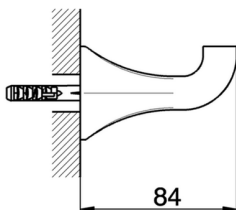

Single hook CHERIE_CE090710

MODEL **CE090710**

Single hook

AVAILABLE FINISHINGS

-  **21** 21 Chrome
-  **24** 24 Gold
-  **2B** 2B Polished Nickel
-  **2P** 2P Rose Gold

CHARACTERISTICS

Single hook CHERIE_CE090710

cisal

CE 09010 0 (CE 09010 2 - CE 09040 0 - CE 09071 0)

NR	DESCRIZIONE DESCRIPTION DESCRIPTION BESCREIBUNG DESCRIPCIÓN	N.CODICE NR.CODE CODE NO. WERSKNR. N.CÓDIGO	NR	DESCRIZIONE DESCRIPTION DESCRIPTION BESCREIBUNG DESCRIPCIÓN	N.CODICE NR.CODE CODE NO. WERSKNR. N.CÓDIGO	NR	DESCRIZIONE DESCRIPTION DESCRIPTION BESCREIBUNG DESCRIPCIÓN	N.CODICE NR.CODE CODE NO. WERSKNR. N.CÓDIGO
	Set di fissaggio saliscendi Set installation pour barre de douche							
1	Installation set for sliding shower Befestigungssatz fuer Brause Wandstange Juego de fijación barra deslizando	ZZ949740						
	Grano punta coppa inox M.5x6 Vis speciale inox M.5x6							
1-1	Screw-stainless steel M.5x6 Madenschraube M.5x6 Clavija con punta copa acero inoxidable M.5x6	ZZ940630						