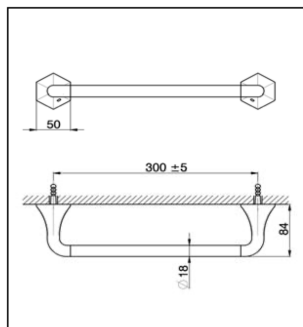

Single hook CHERIE_CE090710

cisal

CE 09010 0 (CE 09010 2 - CE 09040 0 - CE 09071 0)

NR	DESCRIZIONE DESCRIPTION DESCRIPTION BESCREIBUNG DESCRIPCIÓN	N.CODICE NR.CODE CODE NO. WERSKNR. N.CÓDIGO	NR	DESCRIZIONE DESCRIPTION DESCRIPTION BESCREIBUNG DESCRIPCIÓN	N.CODICE NR.CODE CODE NO. WERSKNR. N.CÓDIGO	NR	DESCRIZIONE DESCRIPTION DESCRIPTION BESCREIBUNG DESCRIPCIÓN	N.CODICE NR.CODE CODE NO. WERSKNR. N.CÓDIGO
	Set di fissaggio saliscendi Set installation pour barre de douche							
1	Installation set for sliding shower Befestigungssatz fuer Brause Wandstange Juego de fijación barra deslizando	ZZ949740						
	Grano punta coppa inox M.5x6 Vis speciale inox M.5x6							
1-1	Screw-stainless steel M.5x6 Madenschraube M.5x6 Clavija con punta copa acero inoxidable M.5x6	ZZ940630						