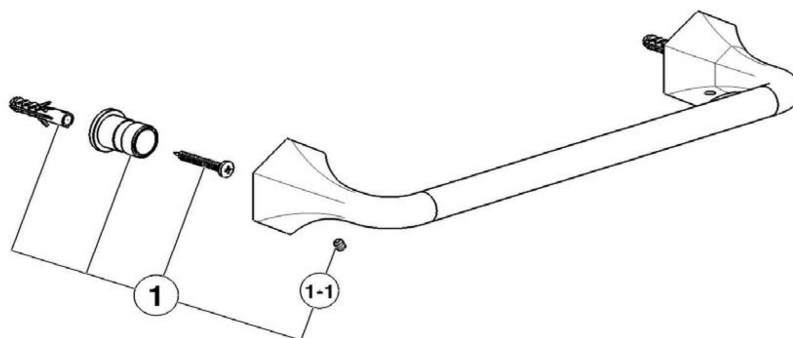

Single hook CHERIE_CE090710

cisal

CE 09010 0 (CE 09010 2 - CE 09040 0 - CE 09071 0)

NR	DESCRIZIONE DESCRIPTION DESCRIPTION BESCREIBUNG DESCRIPCIÓN	N.CODICE NR.CODE CODE NO. WERSKNR. N.CÓDIGO	NR	DESCRIZIONE DESCRIPTION DESCRIPTION BESCREIBUNG DESCRIPCIÓN	N.CODICE NR.CODE CODE NO. WERSKNR. N.CÓDIGO	NR	DESCRIZIONE DESCRIPTION DESCRIPTION BESCREIBUNG DESCRIPCIÓN	N.CODICE NR.CODE CODE NO. WERSKNR. N.CÓDIGO
	Set di fissaggio saliscendi Set installation pour barre de douche							
1	Installation set for sliding shower Befestigungssatz fuer Brause Wandstange Juego de fijación barra deslizando	ZZ949740						
	Grano punta coppa inox M.5x6 Vis speciale inox M.5x6							
1-1	Screw-stainless steel M.5x6 Madenschraube M.5x6 Clavija con punta copa acero inoxidable M.5x6	ZZ940630						