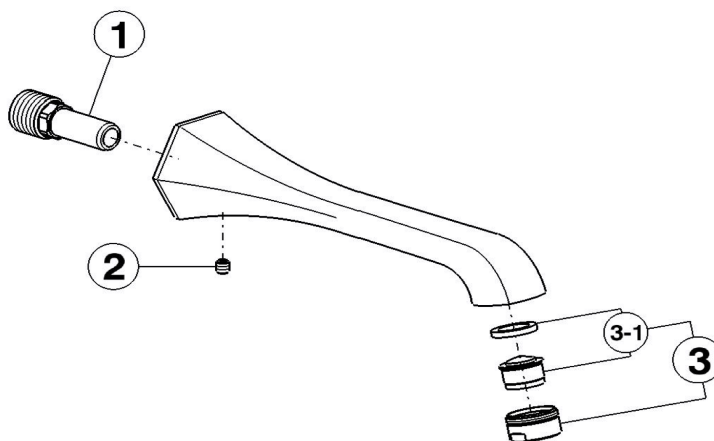

## Filler spout CHERIE\_CE000240

### CE 00024 0

NR	DESCRIZIONE DESCRIPTION DESCRIPTION BESCREIBUNG DESCRIPCIÓN	N.CODICE NR.CODE CODE NO. WERSKNR. N.CÓDIGO	NR	DESCRIZIONE DESCRIPTION DESCRIPTION BESCREIBUNG DESCRIPCIÓN	N.CODICE NR.CODE CODE NO. WERSKNR. N.CÓDIGO	NR	DESCRIZIONE DESCRIPTION DESCRIPTION BESCREIBUNG DESCRIPCIÓN	N.CODICE NR.CODE CODE NO. WERSKNR. N.CÓDIGO
	Attacco per bocca incasso Raccord pour bec à encastrer							
1	Connection for built-in spout Anschluss fuer UP Auslauf Conexión para caño para empotrar	ZZ933550						
2	Grano punta plana inox Vis speciale inox M.6x6 Madenschraube M6x6 Clavija con punta plana acero inoxidable	ZZ946430						
3	Aeratore M.24x1 IC Mousseur M.24x1 IC Perlator M.24x1 IC Aireador M.24x1 IC	ZZ949660						
3-1	Cartuccia per aeratore M.24x1 Cartouche pour mousseur M.24x1 Mousseur cartridge M.24x1 Kartusche fuer Perlator M.24x1 Cartucho para aireador M.24x1	ZZ927260						