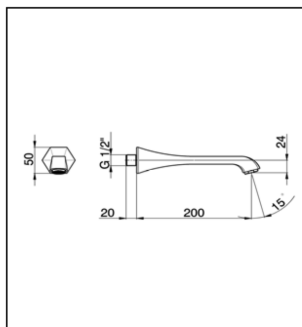

## Filler spout CHERIE\_CE000240

### CE 00024 0

NR	DESCRIZIONE DESCRIPTION DESCRIPTION BESCREIBUNG DESCRIPCIÓN	N.CODICE NR.CODE CODE NO. WERSKNR. N.CÓDIGO	NR	DESCRIZIONE DESCRIPTION DESCRIPTION BESCREIBUNG DESCRIPCIÓN	N.CODICE NR.CODE CODE NO. WERSKNR. N.CÓDIGO	NR	DESCRIZIONE DESCRIPTION DESCRIPTION BESCREIBUNG DESCRIPCIÓN	N.CODICE NR.CODE CODE NO. WERSKNR. N.CÓDIGO
	Attacco per bocca incasso Raccord pour bec à encastrer							
1	Connection for built-in spout Anschluss fuer UP Auslauf Conexión para caño para empotrar	ZZ933550						
2	Grano punta plana inox Vis speciale inox M.6x6 Madenschraube M6x6 Clavija con punta plana acero inoxidable	ZZ946430						
3	Aeratore M.24x1 IC Mousseur M.24x1 IC Perlator M.24x1 IC Aireador M.24x1 IC	ZZ949660						
3-1	Cartuccia per aeratore M.24x1 Cartouche pour mousseur M.24x1 Mousseur cartridge M.24x1 Kartusche fuer Perlator M.24x1 Cartucho para aireador M.24x1	ZZ927260						