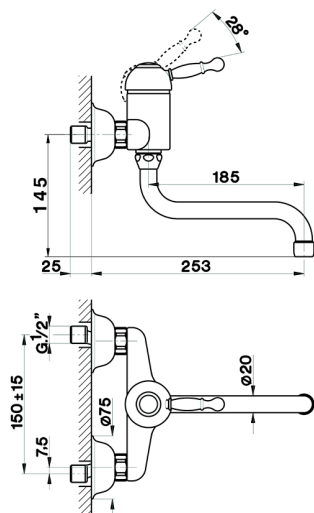

CHARACTERISTICS

Cartridge Spare Parts **ZZ92909000**

43 mm Cartridge

Exposed single lever sink mixer ARCANA ROYAL_AY000400

cisal

AY 00040

- Monocomando livello
- Single lever sink mixer
- Einhand-Spültischbatterie
- Mitigeur évier mural

NR.	DESCRIZIONE DESCRIPTION BESCHREIBUNG DESCRIPTION	N. CODICE CODE NO. WERKSNR. NR. CODE	NR.	DESCRIZIONE DESCRIPTION BESCHREIBUNG DESCRIPTION	N. CODICE CODE NO. WERKSNR. NR. CODE	NR.	DESCRIZIONE DESCRIPTION BESCHREIBUNG DESCRIPTION	N. CODICE CODE NO. WERKSNR. NR. CODE
1	Leva monocomando "AY" Lever "AY" Hebel "AY" Levier "AY"	ZZ 90370 0	5	Canna a S Ø20 interasse 185 Swinging spout 185 Ø20 Auslauf-Rohr-S-185 Ø20 Bec orientable 185 Ø20	ZZ 93397 0			
1-1	Placchetta per leva "AY" Abdeckkappe 1/Hebel "AY" Plaquette levier "AY"	ZZ 93048 0	5-1	Aeratore M.22x1 IA Cascade Mousseur M.22x1 IA Cascade Perforator M.22x1 IA Cascade Mousseur M.22x1 IA Cascade	ZZ 93345 0			
1-2	Vite M.4,5x15 tb. tc. Screw M.4,5x15 Schraube M.4,5x15 Vis M.4,5x15	ZZ 92641 0	5-2	Cartuccia per aeratore M. 22x1 Cascade Mousseur cartridge M.22x1 Cascade Kart. 1/Perforator M.22x1 Cascade Cartouche x mousseur M.22x1 Cascade	ZZ 93339 0			
2	Copricartuccia senza ideogrammi Escutcheon cartridge without ideogram Abdeckkappe ohne Ideogramm Couver-cartouche sans ideogramme	ZZ 92718 0	5-3	Calotta 3/4" es.29 Ø19,5 Nut 3/4" Ø19,5 Mutter 3/4" Ø19,5 Ecrou 3/4" Ø19,5	ZZ 92615 0			
3	Calotta bloccaggio cartuccia piccola Nut for mixing valve-small Mutter 1/Kartusche Ecrou pour cartouche	ZZ 92603 0	6	Eccentrico con rosone "AC" Eccentric connection with escutcheon "AC" S - Anschluss m. Rosette "AC" Excentrique + rosace "AC"	ZZ 92826 0			
4	Cartuccia monocomando piccola Mixing valve - small size Kartusche Cartouche mitigeurs	ZZ 92909 0	6-1	Guarnizione NBR 90 SH. 24x16x2,7 Gasket NBR 90 SH. 24x16x2,7 Dichtung NBR 90 SH. 24x16x2,7 Joint NBR 90 SH. 24x16x2,7	ZZ 92689 0			