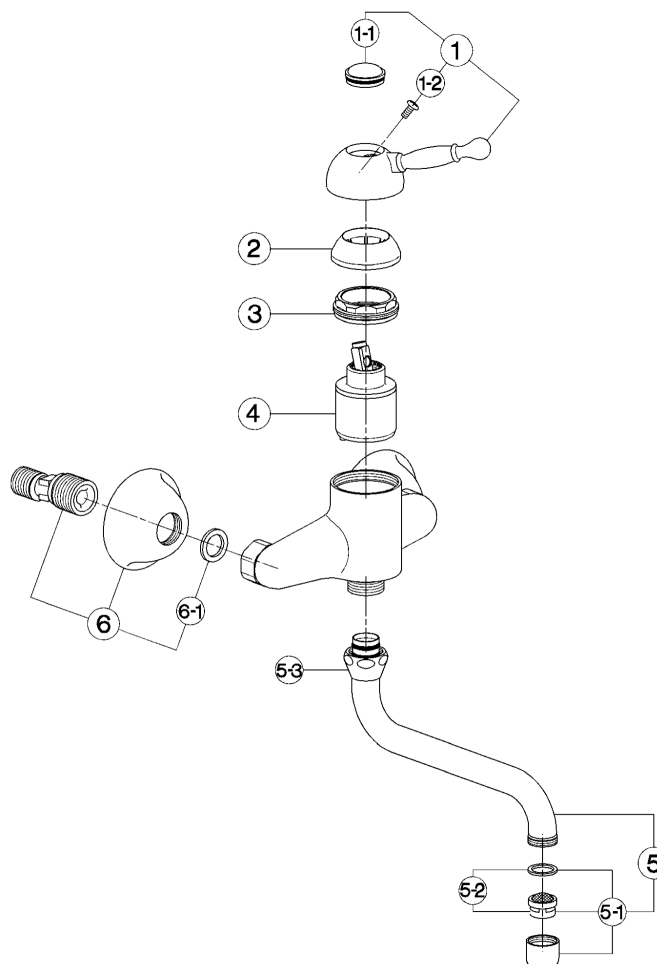

Exposed single lever sink mixer ARCANA ROYAL_AY000400

cisal

AY 00040

- Monocomando livello
- Single lever sink mixer
- Einhand-Spültischbatterie
- Mitigeur évier mural

bar	PORTATA BOCCA DI EROGAZIONE * SPOUT FLOW RATE DURCHFLOß WANNENEINLAUF DEBIT BEC DEVERSEUR l/min.
0.5	6
1	8
2	11.5
3	14
4	16
5	17.5

NR.	DESCRIZIONE DESCRIPTION BESCHREIBUNG DESCRIPTION	N. CODICE CODE NO. WERKSNR. NR. CODE	NR.	DESCRIZIONE DESCRIPTION BESCHREIBUNG DESCRIPTION	N. CODICE CODE NO. WERKSNR. NR. CODE	NR.	DESCRIZIONE DESCRIPTION BESCHREIBUNG DESCRIPTION	N. CODICE CODE NO. WERKSNR. NR. CODE
1	Leva monocomando "AY" Lever "AY" Hebel "AY" Levier "AY"	ZZ 90370 0	5	Canna a S Ø20 interasse 185 Swinging spout 185 Ø20 Auslauf-Rohr-S-185 Ø20 Bec orientable 185 Ø20	ZZ 93397 0			
1-1	Placchetta per leva "AY" Abdeckkappe 1/Hebel "AY" Plaquette levier "AY"	ZZ 93048 0	5-1	Aeratore M.22x1 IA Cascade Mousseur M.22x1 IA Cascade Perforator M.22x1 IA Cascade Mousseur M.22x1 IA Cascade	ZZ 93345 0			
1-2	Vite M.4,5x15 tb. tc. Screw M.4,5x15 Schraube M.4,5x15 Vis M.4,5x15	ZZ 92641 0	5-2	Cartuccia per aeratore M. 22x1 Cascade Mousseur cartridge M.22x1 Cascade Kart. 1/Perforator M.22x1 Cascade Cartouche x mousseur M.22x1 Cascade	ZZ 93339 0			
2	Copricartuccia senza ideogrammi Escutcheon cartridge without ideogram Abdeckkappe ohne Ideogramm Couver-cartouche sans ideogramme	ZZ 92718 0	5-3	Calotta 3/4" es.29 Ø19,5 Nut 3/4" Ø19,5 Mutter 3/4" Ø19,5 Ecoru 3/4" Ø19,5	ZZ 92615 0			
3	Calotta bloccaggio cartuccia piccola Nut for mixing valve-small Mutter 1/Kartusche Ecoru pour cartouche	ZZ 92603 0	6	Eccentrico con rosone "AC" Eccentric connection with escutcheon "AC" S - Anschluss m. Rosette "AC" Excentrique + rosace "AC"	ZZ 92826 0			
4	Cartuccia monocomando piccola Mixing valve - small size Kartusche Cartouche mitigeurs	ZZ 92909 0	6-1	Guarnizione NBR 90 SH. 24x16x2,7 Gasket NBR 90 SH. 24x16x2,7 Dichtung NBR 90 SH. 24x16x2,7	ZZ 92689 0			