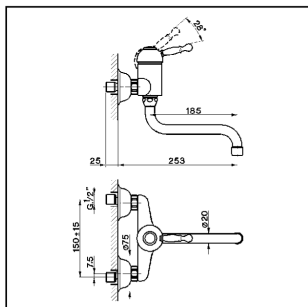

Exposed single lever sink mixer ARCANA ROYAL_AY000400

cisal

AY 00040

- Monocomando livello
- Single lever sink mixer
- Einhand-Spültischbatterie
- Mitigeur évier mural

bar	PORTATA BOCCA DI EROGAZIONE * SPOUT FLOW RATE DURCHFLOß WANNENEINLAUF DEBIT BEC DEVERSEUR l/min.
0.5	6
1	8
2	11.5
3	14
4	16
5	17.5

NR.	DESCRIZIONE DESCRIPTION BESCHREIBUNG DESCRIPTION	N. CODICE CODE NO. WERKSNR. NR. CODE	NR.	DESCRIZIONE DESCRIPTION BESCHREIBUNG DESCRIPTION	N. CODICE CODE NO. WERKSNR. NR. CODE	NR.	DESCRIZIONE DESCRIPTION BESCHREIBUNG DESCRIPTION	N. CODICE CODE NO. WERKSNR. NR. CODE
1	Leva monocomando "AY" Lever "AY" Hebel "AY" Levier "AY"	ZZ 90370 0	5	Canna a S Ø20 interasse 185 Swinging spout 185 Ø20 Auslauf-Rohr-S-185 Ø20 Bec orientable 185 Ø20	ZZ 93397 0			
1-1	Placchetta per leva "AY" Abdeckkappe 1/Hebel "AY" Plaquette levier "AY"	ZZ 93048 0	5-1	Aeratore M.22x1 IA Cascade Mousseur M.22x1 IA Cascade Perforator M.22x1 IA Cascade Mousseur M.22x1 IA Cascade	ZZ 93345 0			
1-2	Vite M.4,5x15 tb. tc. Screw M.4,5x15 Schraube M.4,5x15 Vis M.4,5x15	ZZ 92641 0	5-2	Cartuccia per aeratore M. 22x1 Cascade Mousseur cartridge M.22x1 Cascade Kart. 1/Perforator M.22x1 Cascade Cartouche x mousseur M.22x1 Cascade	ZZ 93339 0			
2	Copricartuccia senza ideogrammi Escutcheon cartridge without ideogram Abdeckkappe ohne Ideogramm Couver-cartouche sans ideogramme	ZZ 92718 0	5-3	Calotta 3/4" es.29 Ø19,5 Nut 3/4" Ø19,5 Mutter 3/4" Ø19,5 Ecoru 3/4" Ø19,5	ZZ 92615 0			
3	Calotta bloccaggio cartuccia piccola Nut for mixing valve-small Mutter 1/Kartusche Ecoru pour cartouche	ZZ 92603 0	6	Eccentrico con rosone "AC" Eccentric connection with escutcheon "AC" S - Anschluss m. Rosette "AC" Excentrique + rosace "AC"	ZZ 92826 0			
4	Cartuccia monocomando piccola Mixing valve - small size Kartusche Cartouche mitigeurs	ZZ 92909 0	6-1	Guarnizione NBR 90 SH. 24x16x2,7 Gasket NBR 90 SH. 24x16x2,7 Dichtung NBR 90 SH. 24x16x2,7	ZZ 92689 0			