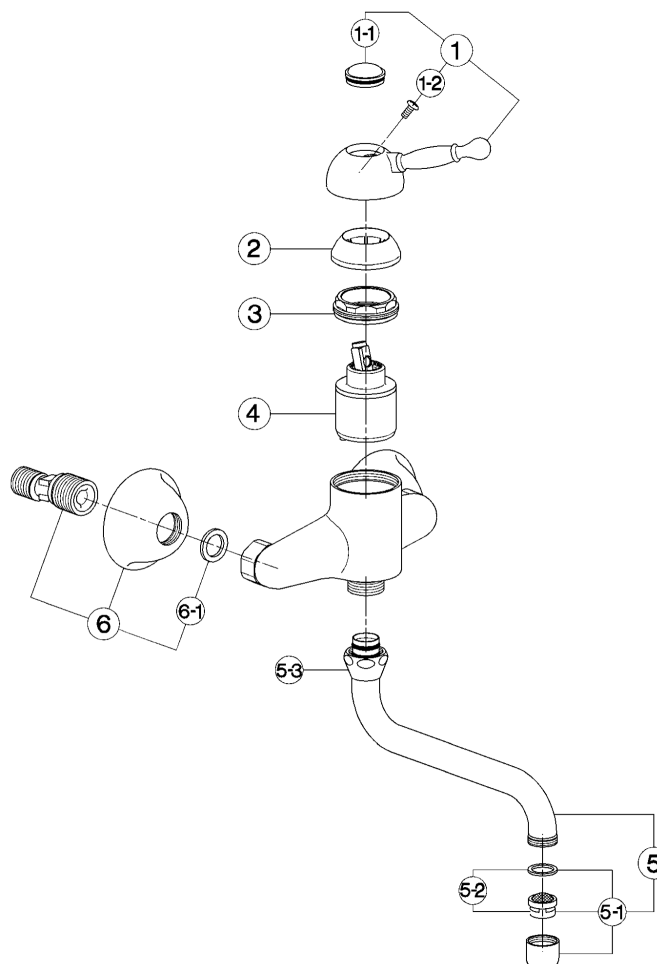

CHARACTERISTICS

Cartridge Spare Parts **ZZ92909000**

43 mm Cartridge

Exposed single lever sink mixer ARCANA ROYAL_AY000400

cisal

AY 00040

- Monocomando livello
- Single lever sink mixer
- Einhand-Spültischbatterie
- Mitigeur évier mural

NR.	DESCRIZIONE DESCRIPTION BESCHREIBUNG DESCRIPTION	N. CODICE CODE NO. WERKSNR. NR. CODE	NR.	DESCRIZIONE DESCRIPTION BESCHREIBUNG DESCRIPTION	N. CODICE CODE NO. WERKSNR. NR. CODE	NR.	DESCRIZIONE DESCRIPTION BESCHREIBUNG DESCRIPTION	N. CODICE CODE NO. WERKSNR. NR. CODE
1	Leva monocomando "AY" Lever "AY" Hebel "AY" Levier "AY"	ZZ 90370 0	5	Canna a S Ø20 interasse 185 Swinging spout 185 Ø20 Auslauf-Rohr-S-185 Ø20 Bec orientable 185 Ø20	ZZ 93397 0			
1-1	Placchetta per leva "AY" Abdeckkappe 1/Hebel "AY" Plaquette levier "AY"	ZZ 93048 0	5-1	Aeratore M.22x1 IA Cascade Mousseur M.22x1 IA Cascade Perforator M.22x1 IA Cascade Mousseur M.22x1 IA Cascade	ZZ 93345 0			
1-2	Vite M.4,5x15 tb. tc. Screw M.4,5x15 Schraube M.4,5x15 Vis M.4,5x15	ZZ 92641 0	5-2	Cartuccia per aeratore M. 22x1 Cascade Mousseur cartridge M.22x1 Cascade Kart. 1/Perforator M.22x1 Cascade Cartouche x mousseur M.22x1 Cascade	ZZ 93339 0			
2	Copricartuccia senza ideogrammi Escutcheon cartridge without ideogram Abdeckkappe ohne Ideogramm Couver-cartouche sans ideogramme	ZZ 92718 0	5-3	Calotta 3/4" es.29 Ø19,5 Nut 3/4" Ø19,5 Mutter 3/4" Ø19,5 Ecrou 3/4" Ø19,5	ZZ 92615 0			
3	Calotta bloccaggio cartuccia piccola Nut for mixing valve-small Mutter 1/Kartusche Ecrou pour cartouche	ZZ 92603 0	6	Eccentrico con rosone "AC" Eccentric connection with escutcheon "AC" S - Anschluss m. Rosette "AC" Excentrique + rosace "AC"	ZZ 92826 0			
4	Cartuccia monocomando piccola Mixing valve - small size Kartusche Cartouche mitigeurs	ZZ 92909 0	6-1	Guarnizione NBR 90 SH. 24x16x2,7 Gasket NBR 90 SH. 24x16x2,7 Dichtung NBR 90 SH. 24x16x2,7 Joint NBR 90 SH. 24x16x2,7	ZZ 92689 0			