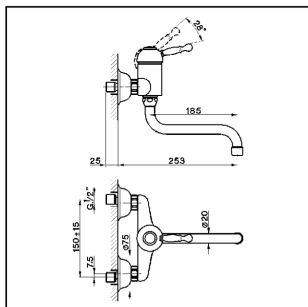

CHARACTERISTICS

Cartridge Spare Parts **ZZ92909000**

43 mm Cartridge

Exposed single lever sink mixer ARCANA ROYAL_AY000400

cisal

AY 00040

- Monocomando livello
- Single lever sink mixer
- Einhand-Spültischbatterie
- Mitigeur évier mural

NR.	DESCRIZIONE DESCRIPTION BESCHREIBUNG DESCRIPTION	N. CODICE CODE NO. WERKSNR. NR. CODE	NR.	DESCRIZIONE DESCRIPTION BESCHREIBUNG DESCRIPTION	N. CODICE CODE NO. WERKSNR. NR. CODE	NR.	DESCRIZIONE DESCRIPTION BESCHREIBUNG DESCRIPTION	N. CODICE CODE NO. WERKSNR. NR. CODE
1	Leva monocomando "AY" Lever "AY" Hebel "AY" Levier "AY"	ZZ 90370 0	5	Canna a S Ø20 interasse 185 Swinging spout 185 Ø20 Auslauf-Rohr-S-185 Ø20 Bec orientable 185 Ø20	ZZ 93397 0			
1-1	Placchetta per leva "AY" Abdeckkappe 1/Hebel "AY" Plaquette levier "AY"	ZZ 93048 0	5-1	Aeratore M.22x1 IA Cascade Mousseur M.22x1 IA Cascade Perforator M.22x1 IA Cascade Mousseur M.22x1 IA Cascade	ZZ 93345 0			
1-2	Vite M.4,5x15 tb. tc. Screw M.4,5x15 Schraube M.4,5x15 Vis M.4,5x15	ZZ 92641 0	5-2	Cartuccia per aeratore M. 22x1 Cascade Mousseur cartridge M.22x1 Cascade Kart. 1/Perforator M.22x1 Cascade Cartouche x mousseur M.22x1 Cascade	ZZ 93339 0			
2	Copricartuccia senza ideogrammi Escutcheon cartridge without ideogram Abdeckkappe ohne Ideogramm Couver-cartouche sans ideogramme	ZZ 92718 0	5-3	Calotta 3/4" es.29 Ø19,5 Nut 3/4" Ø19,5 Mutter 3/4" Ø19,5 Ecrou 3/4" Ø19,5	ZZ 92615 0			
3	Calotta bloccaggio cartuccia piccola Nut for mixing valve-small Mutter 1/Kartusche Ecrou pour cartouche	ZZ 92603 0	6	Eccentrico con rosone "AC" Eccentric connection with escutcheon "AC" S - Anschluss m. Rosette "AC" Excentrique + rosace "AC"	ZZ 92826 0			
4	Cartuccia monocomando piccola Mixing valve - small size Kartusche Cartouche mitigeurs	ZZ 92909 0	6-1	Guarnizione NBR 90 SH. 24x16x2,7 Gasket NBR 90 SH. 24x16x2,7 Dichtung NBR 90 SH. 24x16x2,7 Joint NBR 90 SH. 24x16x2,7	ZZ 92689 0			