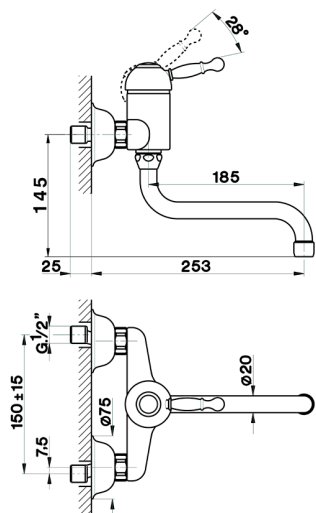

CHARACTERISTICS

Cartridge Spare Parts **ZZ92909000**

43 mm Cartridge

Exposed single lever sink mixer ARCANA ROYAL_AY000400

cisal

AY 00040

- Monocomando livello
- Single lever sink mixer
- Einhand-Spültischbatterie
- Mitigeur évier mural

NR.	DESCRIZIONE DESCRIPTION BESCHREIBUNG DESCRIPTION	N. CODICE CODE NO. WERKSNR. NR. CODE	NR.	DESCRIZIONE DESCRIPTION BESCHREIBUNG DESCRIPTION	N. CODICE CODE NO. WERKSNR. NR. CODE	NR.	DESCRIZIONE DESCRIPTION BESCHREIBUNG DESCRIPTION	N. CODICE CODE NO. WERKSNR. NR. CODE
1	Leva monocomando "AY" Lever "AY" Hebel "AY" Levier "AY"	ZZ 90370 0	5	Canna a S Ø20 interasse 185 Swinging spout 185 Ø20 Auslauf-Rohr-S-185 Ø20 Bec orientable 185 Ø20	ZZ 93397 0			
1-1	Placchetta per leva "AY" Abdeckkappe 1/Hebel "AY" Plaquette levier "AY"	ZZ 93048 0	5-1	Aeratore M.22x1 IA Cascade Mousseur M.22x1 IA Cascade Perforator M.22x1 IA Cascade Mousseur M.22x1 IA Cascade	ZZ 93345 0			
1-2	Vite M.4,5x15 tb. tc. Screw M.4,5x15 Schraube M.4,5x15 Vis M.4,5x15	ZZ 92641 0	5-2	Cartuccia per aeratore M. 22x1 Cascade Mousseur cartridge M.22x1 Cascade Kart. 1/Perforator M.22x1 Cascade Cartouche x mousseur M.22x1 Cascade	ZZ 93339 0			
2	Copricartuccia senza ideogrammi Escutcheon cartridge without ideogram Abdeckkappe ohne Ideogramm Couver-cartouche sans ideogramme	ZZ 92718 0	5-3	Calotta 3/4" es.29 Ø19,5 Nut 3/4" Ø19,5 Mutter 3/4" Ø19,5 Ecrou 3/4" Ø19,5	ZZ 92615 0			
3	Calotta bloccaggio cartuccia piccola Nut for mixing valve-small Mutter 1/Kartusche Ecrou pour cartouche	ZZ 92603 0	6	Eccentrico con rosone "AC" Eccentric connection with escutcheon "AC" S - Anschluss m. Rosette "AC" Excentrique + rosace "AC"	ZZ 92826 0			
4	Cartuccia monocomando piccola Mixing valve - small size Kartusche Cartouche mitigeurs	ZZ 92909 0	6-1	Guarnizione NBR 90 SH. 24x16x2,7 Gasket NBR 90 SH. 24x16x2,7 Dichtung NBR 90 SH. 24x16x2,7 Joint NBR 90 SH. 24x16x2,7	ZZ 92689 0			