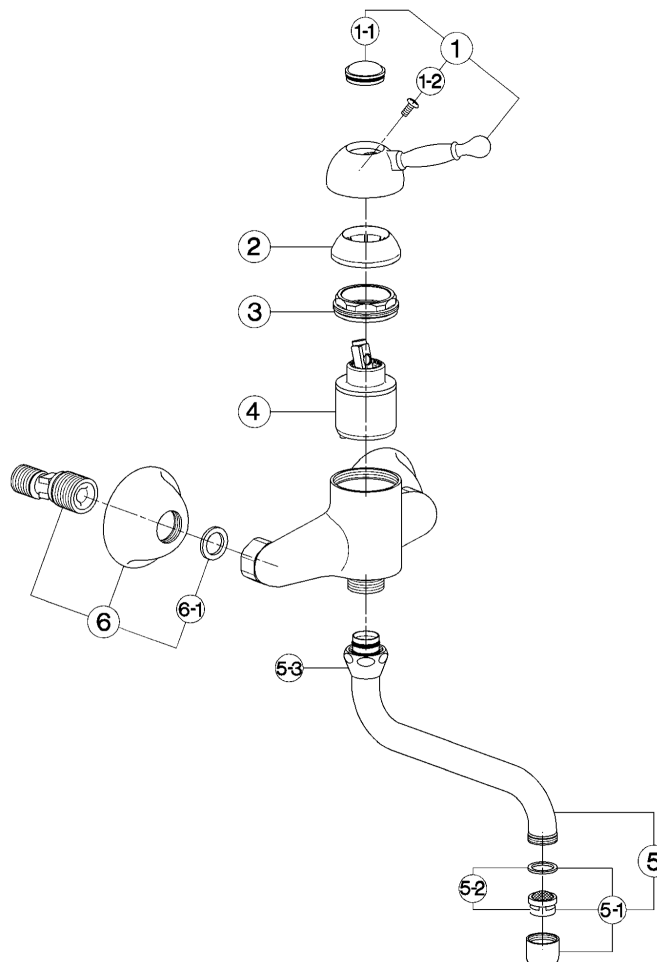

## Exposed single lever sink mixer ARCANA ROYAL\_AY000400

## AY 00040

- Monocomando livello
- Single lever sink mixer
- Einhand-Spültischbatterie
- Mitigeur évier mural

bar	PORTATA BOCCA DI EROGAZIONE * SPOUT FLOW RATE DURCHFLOSS WANNENEINLAUF DEBIT BEC DEVERSEUR l/min.
0.5	6
1	8
2	11.5
3	14
4	16
5	17.5

NR.	DESCRIZIONE DESCRIPTION BESCHREIBUNG DESCRIPTION	N. CODICE CODE NO. WERKSNR. NR. CODE	NR.	DESCRIZIONE DESCRIPTION BESCHREIBUNG DESCRIPTION	N. CODICE CODE NO. WERKSNR. NR. CODE	NR.	DESCRIZIONE DESCRIPTION BESCHREIBUNG DESCRIPTION	N. CODICE CODE NO. WERKSNR. NR. CODE
1	Leva monocomando "AY" Lever "AY" Hebel "AY" Levier "AY"	ZZ 90370 0	5	Canna a S Ø20 interasse 185 Swinging spout 185 Ø20 Auslauf-Rohr-S-185 Ø20 Bec orientable 185 Ø20	ZZ 93397 0			
1-1	Placchetta per leva "AY" Abdeckkappe 1/Hebel "AY" Plaquette levier "AY"	ZZ 93048 0	5-1	Aeratore M.22x1 IA Cascade Mousseur M.22x1 IA Cascade Perforator M.22x1 IA Cascade Mousseur M.22x1 IA Cascade	ZZ 93345 0			
1-2	Vite M.4,5x15 tb. tc. Screw M.4,5x15 Schraube M.4,5x15 Vis M.4,5x15	ZZ 92641 0	5-2	Cartuccia per aeratore M. 22x1 Cascade Mousseur cartridge M.22x1 Cascade Kart. 1/Perforator M.22x1 Cascade Cartouche x mousseur M.22x1 Cascade	ZZ 93339 0			
2	Copricartuccia senza ideogrammi Escutcheon cartridge without ideogram Abdeckkappe ohne Ideogramm Couver-cartouche sans ideogramme	ZZ 92718 0	5-3	Calotta 3/4" es.29 Ø19,5 Nut 3/4" Ø19,5 Mutter 3/4" Ø19,5 Ecrou 3/4" Ø19,5	ZZ 92615 0			
3	Calotta bloccaggio cartuccia piccola Nut for mixing valve-small Mutter 1/Kartusche Ecrou pour cartouche	ZZ 92603 0	6	Eccentrico con rosone "AC" Eccentric connection with escutcheon "AC" S - Anschluss m. Rosette "AC" Excentrique + rosace "AC"	ZZ 92826 0			
4	Cartuccia monocomando piccola Mixing valve - small size Kartusche Cartouche mitigeurs	ZZ 92909 0	6-1	Guarnizione NBR 90 SH. 24x16x2,7 Gasket NBR 90 SH. 24x16x2,7 Dichtung NBR 90 SH. 24x16x2,7 Joint NBR 90 SH. 24x16x2,7	ZZ 92689 0			