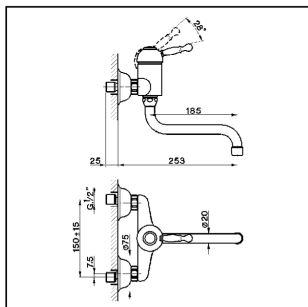

## AY 00040

- Monocomando livello
- Single lever sink mixer
- Einhand-Spültischbatterie
- Mitigeur évier mural

bar	PORTATA BOCCA DI EROGAZIONE * SPOUT FLOW RATE DURCHFLOSS WANNENEINLAUF DEBIT BEC DEVERSEUR l/min.
0.5	6
1	8
2	11.5
3	14
4	16
5	17.5

NR.	DESCRIZIONE DESCRIPTION BESCHREIBUNG DESCRIPTION	N. CODICE CODE NO. WERKSNR. NR. CODE	NR.	DESCRIZIONE DESCRIPTION BESCHREIBUNG DESCRIPTION	N. CODICE CODE NO. WERKSNR. NR. CODE	NR.	DESCRIZIONE DESCRIPTION BESCHREIBUNG DESCRIPTION	N. CODICE CODE NO. WERKSNR. NR. CODE
1	Leva monocomando "AY" Lever "AY" Hebel "AY" Levier "AY"	ZZ 90370 0	5	Canna a S Ø20 interasse 185 Swinging spout 185 Ø20 Auslauf-Rohr-S-185 Ø20 Bec orientable 185 Ø20	ZZ 93397 0			
1-1	Placchetta per leva "AY" Abdeckkappe 1/Hebel "AY" Plaquette levier "AY"	ZZ 93048 0	5-1	Aeratore M.22x1 IA Cascade Mousseur M.22x1 IA Cascade Perforator M.22x1 IA Cascade Mousseur M.22x1 IA Cascade	ZZ 93345 0			
1-2	Vite M.4,5x15 tb. tc. Screw M.4,5x15 Schraube M.4,5x15 Vis M.4,5x15	ZZ 92641 0	5-2	Cartuccia per aeratore M. 22x1 Cascade Mousseur cartridge M.22x1 Cascade Kart. 1/Perforator M.22x1 Cascade Cartouche x mousseur M.22x1 Cascade	ZZ 93339 0			
2	Copricartuccia senza ideogrammi Escutcheon cartridge without ideogram Abdeckkappe ohne Ideogramm Couver-cartouche sans ideogramme	ZZ 92718 0	5-3	Calotta 3/4" es.29 Ø19,5 Nut 3/4" Ø19,5 Mutter 3/4" Ø19,5 Ecrou 3/4" Ø19,5	ZZ 92615 0			
3	Calotta bloccaggio cartuccia piccola Nut for mixing valve-small Mutter 1/Kartusche Ecrou pour cartouche	ZZ 92603 0	6	Eccentrico con rosone "AC" Eccentric connection with escutcheon "AC" S - Anschluss m. Rosette "AC" Excentrique + rosace "AC"	ZZ 92826 0			
4	Cartuccia monocomando piccola Mixing valve - small size Kartusche Cartouche mitigeurs	ZZ 92909 0	6-1	Guarnizione NBR 90 SH. 24x16x2,7 Gasket NBR 90 SH. 24x16x2,7 Dichtung NBR 90 SH. 24x16x2,7 Joint NBR 90 SH. 24x16x2,7	ZZ 92689 0			