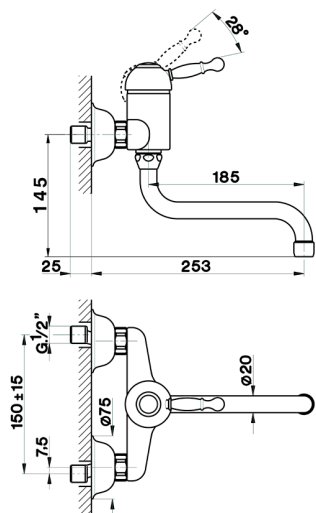

CHARACTERISTICS

Cartridge Spare Parts **ZZ92909000**

43 mm Cartridge

Exposed single lever sink mixer ARCANA ROYAL_AY000400

cisal

AY 00040

- Monocomando livello
- Single lever sink mixer
- Einhand-Spültischbatterie
- Mitigeur évier mural

NR.	DESCRIZIONE DESCRIPTION BESCHREIBUNG DESCRIPTION	N. CODICE CODE NO. WERKSNR. NR. CODE	NR.	DESCRIZIONE DESCRIPTION BESCHREIBUNG DESCRIPTION	N. CODICE CODE NO. WERKSNR. NR. CODE	NR.	DESCRIZIONE DESCRIPTION BESCHREIBUNG DESCRIPTION	N. CODICE CODE NO. WERKSNR. NR. CODE
1	Lever monocomando "AY" Lever "AY" Hebel "AY" Levier "AY"	ZZ 90370 0	5	Canna a S Ø20 interasse 185 Swinging spout 185 Ø20 Auslauf-Rohr-S-185 Ø20 Bec orientable 185 Ø20	ZZ 93397 0			
1-1	Placchetta per leva "AY" Abdeckkappe 1/Hebel "AY" Plaquette levier "AY"	ZZ 93048 0	5-1	Aeratore M.22x1 IA Cascade Mousseur M.22x1 IA Cascade Perforator M.22x1 IA Cascade Mousseur M.22x1 IA Cascade	ZZ 93345 0			
1-2	Vite M.4,5x15 tb. tc. Screw M.4,5x15 Schraube M.4,5x15 Vis M.4,5x15	ZZ 92641 0	5-2	Cartuccia per aeratore M. 22x1 Cascade Mousseur cartridge M.22x1 Cascade Kart. 1/Perforator M.22x1 Cascade Cartouche x mousseur M.22x1 Cascade	ZZ 93339 0			
2	Copricartuccia senza ideogrammi Escutcheon cartridge without ideogram Abdeckkappe ohne Ideogramm Couver-cartouche sans ideogramme	ZZ 92718 0	5-3	Calotta 3/4" es.29 Ø19,5 Nut 3/4" Ø19,5 Mutter 3/4" Ø19,5 Ecrou 3/4" Ø19,5	ZZ 92615 0			
3	Calotta bloccaggio cartuccia piccola Nutmutter 1/Kartusche Ecrou pour cartouche	ZZ 92603 0	6	Eccentrico con rosone "AC" Eccentric connection with escutcheon "AC" S - Anschluss m. Rosette "AC" Excentrique + rosace "AC"	ZZ 92826 0			
4	Cartuccia monocomando piccola Mixing valve - small size Kartusche Cartouche mitigeurs	ZZ 92909 0	6-1	Guarnizione NBR 90 SH. 24x16x2,7 Gasket NBR 90 SH. 24x16x2,7 Dichtung NBR 90 SH. 24x16x2,7 Joint NBR 90 SH. 24x16x2,7	ZZ 92689 0			