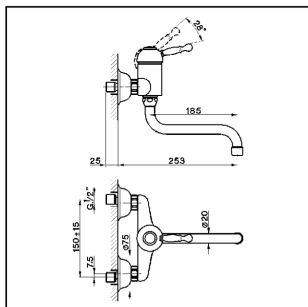

CHARACTERISTICS

Cartridge Spare Parts **ZZ92909000**

43 mm Cartridge

Exposed single lever sink mixer ARCANA ROYAL_AY000400

cisal

AY 00040

- Monocomando livello
- Single lever sink mixer
- Einhand-Spültischbatterie
- Mitigeur évier mural

NR.	DESCRIZIONE DESCRIPTION BESCHREIBUNG DESCRIPTION	N. CODICE CODE NO. WERKSNR. NR. CODE	NR.	DESCRIZIONE DESCRIPTION BESCHREIBUNG DESCRIPTION	N. CODICE CODE NO. WERKSNR. NR. CODE	NR.	DESCRIZIONE DESCRIPTION BESCHREIBUNG DESCRIPTION	N. CODICE CODE NO. WERKSNR. NR. CODE
1	Lever monocomando "AY" Lever "AY" Hebel "AY" Levier "AY"	ZZ 90370 0	5	Canna a S Ø20 interasse 185 Swinging spout 185 Ø20 Auslauf-Rohr-S-185 Ø20 Bec orientable 185 Ø20	ZZ 93397 0			
1-1	Placchetta per leva "AY" Abdeckkappe 1/Hebel "AY" Plaquette levier "AY"	ZZ 93048 0	5-1	Aeratore M.22x1 IA Cascade Mousseur M.22x1 IA Cascade Perforator M.22x1 IA Cascade Mousseur M.22x1 IA Cascade	ZZ 93345 0			
1-2	Vite M.4,5x15 tb. tc. Screw M.4,5x15 Schraube M.4,5x15 Vis M.4,5x15	ZZ 92641 0	5-2	Cartuccia per aeratore M. 22x1 Cascade Mousseur cartridge M.22x1 Cascade Kart. 1/Perforator M.22x1 Cascade Cartouche x mousseur M.22x1 Cascade	ZZ 93339 0			
2	Copricartuccia senza ideogrammi Escutcheon cartridge without ideogram Abdeckkappe ohne Ideogramm Couver-cartouche sans ideogramme	ZZ 92718 0	5-3	Calotta 3/4" es.29 Ø19,5 Nut 3/4" Ø19,5 Mutter 3/4" Ø19,5 Ecrou 3/4" Ø19,5	ZZ 92615 0			
3	Calotta bloccaggio cartuccia piccola Nutmutter 1/Kartusche Ecrou pour cartouche	ZZ 92603 0	6	Eccentrico con rosone "AC" Eccentric connection with escutcheon "AC" S - Anschluss m. Rosette "AC" Excentrique + rosace "AC"	ZZ 92826 0			
4	Cartuccia monocomando piccola Mixing valve - small size Kartusche Cartouche mitigeurs	ZZ 92909 0	6-1	Guarnizione NBR 90 SH. 24x16x2,7 Gasket NBR 90 SH. 24x16x2,7 Dichtung NBR 90 SH. 24x16x2,7 Joint NBR 90 SH. 24x16x2,7	ZZ 92689 0			