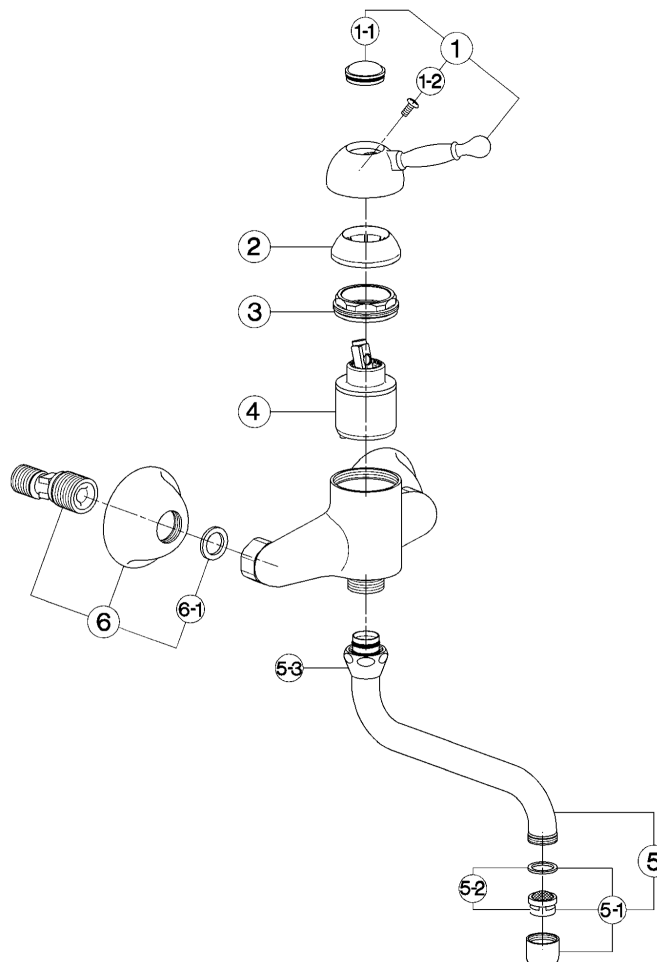

CHARACTERISTICS

Cartridge Spare Parts **ZZ92909000**

43 mm Cartridge

Exposed single lever sink mixer ARCANA ROYAL_AY000400

cisal

AY 00040

- Monocomando livello
- Single lever sink mixer
- Einhand-Spültischbatterie
- Mitigeur évier mural

NR.	DESCRIZIONE DESCRIPTION BESCHREIBUNG DESCRIPTION	N. CODICE CODE NO. WERKSNR. NR. CODE	NR.	DESCRIZIONE DESCRIPTION BESCHREIBUNG DESCRIPTION	N. CODICE CODE NO. WERKSNR. NR. CODE	NR.	DESCRIZIONE DESCRIPTION BESCHREIBUNG DESCRIPTION	N. CODICE CODE NO. WERKSNR. NR. CODE
1	Lever monocomando "AY" Lever "AY" Hebel "AY" Levier "AY"	ZZ 90370 0	5	Canna a S Ø20 interasse 185 Swinging spout 185 Ø20 Auslauf-Rohr-S-185 Ø20 Bec orientable 185 Ø20	ZZ 93397 0			
1-1	Placchetta per leva "AY" Abdeckkappe 1/Hebel "AY" Plaquette levier "AY"	ZZ 93048 0	5-1	Aeratore M.22x1 IA Cascade Mousseur M.22x1 IA Cascade Perforator M.22x1 IA Cascade Mousseur M.22x1 IA Cascade	ZZ 93345 0			
1-2	Vite M.4,5x15 tb. tc. Screw M.4,5x15 Schraube M.4,5x15 Vis M.4,5x15	ZZ 92641 0	5-2	Cartuccia per aeratore M. 22x1 Cascade Mousseur cartridge M.22x1 Cascade Kart. 1/Perforator M.22x1 Cascade Cartouche x mousseur M.22x1 Cascade	ZZ 93339 0			
2	Copricartuccia senza ideogrammi Escutcheon cartridge without ideogram Abdeckkappe ohne Ideogramm Couver-cartouche sans ideogramme	ZZ 92718 0	5-3	Calotta 3/4" es.29 Ø19,5 Nut 3/4" Ø19,5 Mutter 3/4" Ø19,5 Ecrou 3/4" Ø19,5	ZZ 92615 0			
3	Calotta bloccaggio cartuccia piccola Nutmutter 1/Kartusche Ecrou pour cartouche	ZZ 92603 0	6	Eccentrico con rosone "AC" Eccentric connection with escutcheon "AC" S - Anschluss m. Rosette "AC" Excentrique + rosace "AC"	ZZ 92826 0			
4	Cartuccia monocomando piccola Mixing valve - small size Kartusche Cartouche mitigeurs	ZZ 92909 0	6-1	Guarnizione NBR 90 SH. 24x16x2,7 Gasket NBR 90 SH. 24x16x2,7 Dichtung NBR 90 SH. 24x16x2,7 Joint NBR 90 SH. 24x16x2,7	ZZ 92689 0			