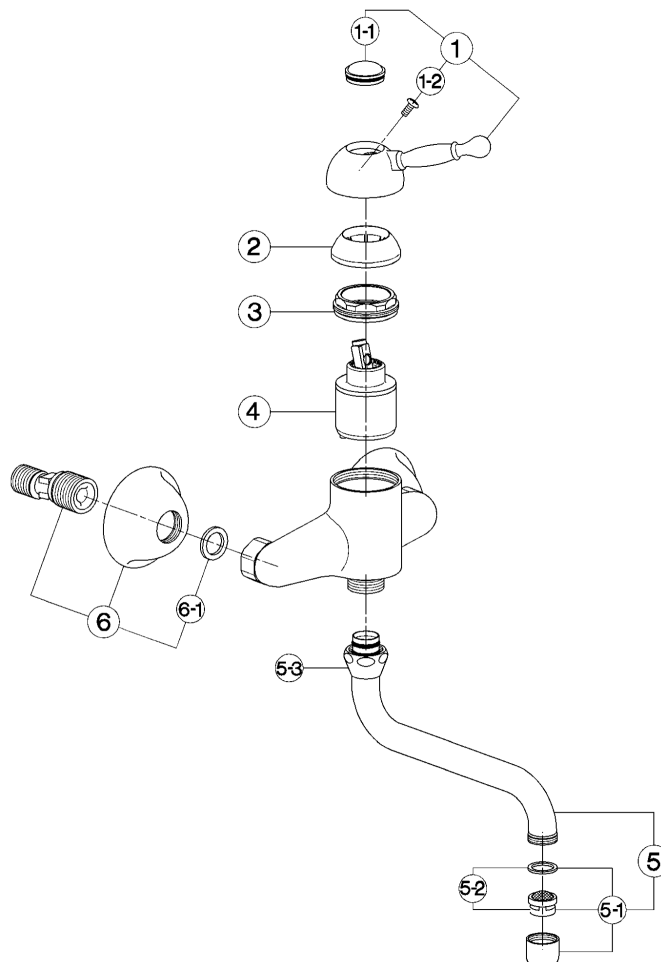

## Exposed single lever sink mixer ARCANA ROYAL\_AY000400

## AY 00040

- Monocomando livello
- Single lever sink mixer
- Einhand-Spültischbatterie
- Mitigeur évier mural

bar	PORTATA BOCCA DI EROGAZIONE * SPOUT FLOW RATE DURCHFLUSS WANNENEINLAUF DEBIT BEC DEVERSEUR l/min.
0.5	6
1	8
2	11.5
3	14
4	16
5	17.5

NR.	DESCRIZIONE DESCRIPTION BESCHREIBUNG DESCRIPTION	N. CODICE CODE NO. WERKSNR. NR. CODE	NR.	DESCRIZIONE DESCRIPTION BESCHREIBUNG DESCRIPTION	N. CODICE CODE NO. WERKSNR. NR. CODE	NR.	DESCRIZIONE DESCRIPTION BESCHREIBUNG DESCRIPTION	N. CODICE CODE NO. WERKSNR. NR. CODE
1	Lever monocomando "AY" Lever "AY" Hebel "AY" Levier "AY"	ZZ 90370 0	5	Canna a S Ø20 interasse 185 Swinging spout 185 Ø20 Auslauf-Rohr-S-185 Ø20 Bec orientable 185 Ø20	ZZ 93397 0			
1-1	Placchetta per leva "AY" Abdeckkappe 1/Hebel "AY" Plaquette levier "AY"	ZZ 93048 0	5-1	Aeratore M.22x1 IA Cascade Mousseur M.22x1 IA Cascade Perforator M.22x1 IA Cascade Mousseur M.22x1 IA Cascade	ZZ 93345 0			
1-2	Vite M.4,5x15 tb. tc. Screw M.4,5x15 Schraube M.4,5x15 Vis M.4,5x15	ZZ 92641 0	5-2	Cartuccia per aeratore M. 22x1 Cascade Mousseur cartridge M.22x1 Cascade Kart. 1/Perforator M.22x1 Cascade Cartouche x mousseur M.22x1 Cascade	ZZ 93339 0			
2	Copricartuccia senza ideogrammi Escutcheon cartridge without ideogram Abdeckkappe ohne Ideogramm Couver-cartouche sans ideogramme	ZZ 92718 0	5-3	Calotta 3/4" es.29 Ø19,5 Nut 3/4" Ø19,5 Mutter 3/4" Ø19,5 Ecoru 3/4" Ø19,5	ZZ 92615 0			
3	Calotta bloccaggio cartuccia piccola Nut for mixing valve-small Mutter 1/Kartusche Ecoru pour cartouche	ZZ 92603 0	6	Eccentrico con rosone "AC" Eccentric connection with escutcheon "AC" S - Anschluss m. Rosette "AC" Excentrique + rosace "AC"	ZZ 92826 0			
4	Cartuccia monocomando piccola Mixing valve - small size Kartusche Cartouche mitigeurs	ZZ 92909 0	6-1	Guarnizione NBR 90 SH. 24x16x2,7 Gasket NBR 90 SH. 24x16x2,7 Dichtung NBR 90 SH. 24x16x2,7 Joint NBR 90 SH. 24x16x2,7	ZZ 92689 0			