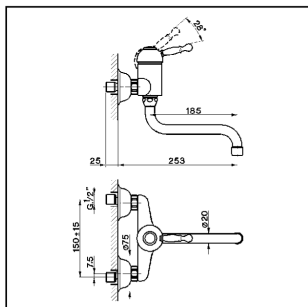

## AY 00040

- Monocomando livello
- Single lever sink mixer
- Einhand-Spültischbatterie
- Mitigeur évier mural

bar	PORTATA BOCCA DI EROGAZIONE * SPOUT FLOW RATE DURCHFLUSS WANNENEINLAUF DEBIT BEC DEVERSEUR l/min.
0.5	6
1	8
2	11.5
3	14
4	16
5	17.5

NR.	DESCRIZIONE DESCRIPTION BESCHREIBUNG DESCRIPTION	N. CODICE CODE NO. WERKSNR. NR. CODE	NR.	DESCRIZIONE DESCRIPTION BESCHREIBUNG DESCRIPTION	N. CODICE CODE NO. WERKSNR. NR. CODE	NR.	DESCRIZIONE DESCRIPTION BESCHREIBUNG DESCRIPTION	N. CODICE CODE NO. WERKSNR. NR. CODE
1	Lever monocomando "AY" Lever "AY" Hebel "AY" Levier "AY"	ZZ 90370 0	5	Canna a S Ø20 interasse 185 Swinging spout 185 Ø20 Auslauf-Rohr-S-185 Ø20 Bec orientable 185 Ø20	ZZ 93397 0			
1-1	Placchetta per leva "AY" Abdeckkappe 1/Hebel "AY" Plaquette levier "AY"	ZZ 93048 0	5-1	Aeratore M.22x1 IA Cascade Mousseur M.22x1 IA Cascade Perforator M.22x1 IA Cascade Mousseur M.22x1 IA Cascade	ZZ 93345 0			
1-2	Vite M.4,5x15 tb. tc. Screw M.4,5x15 Schraube M.4,5x15 Vis M.4,5x15	ZZ 92641 0	5-2	Cartuccia per aeratore M. 22x1 Cascade Mousseur cartridge M.22x1 Cascade Kart. 1/Perforator M.22x1 Cascade Cartouche x mousseur M.22x1 Cascade	ZZ 93339 0			
2	Copricartuccia senza ideogrammi Escutcheon cartridge without ideogram Abdeckkappe ohne Ideogramm Couver-cartouche sans ideogramme	ZZ 92718 0	5-3	Calotta 3/4" es.29 Ø19,5 Nut 3/4" Ø19,5 Mutter 3/4" Ø19,5 Ecoru 3/4" Ø19,5	ZZ 92615 0			
3	Calotta bloccaggio cartuccia piccola Nut for mixing valve-small Mutter 1/Kartusche Ecoru pour cartouche	ZZ 92603 0	6	Eccentrico con rosone "AC" Eccentric connection with escutcheon "AC" S - Anschluss m. Rosette "AC" Excentrique + rosace "AC"	ZZ 92826 0			
4	Cartuccia monocomando piccola Mixing valve - small size Kartusche Cartouche mitigeurs	ZZ 92909 0	6-1	Guarnizione NBR 90 SH. 24x16x2,7 Gasket NBR 90 SH. 24x16x2,7 Dichtung NBR 90 SH. 24x16x2,7 Joint NBR 90 SH. 24x16x2,7	ZZ 92689 0			