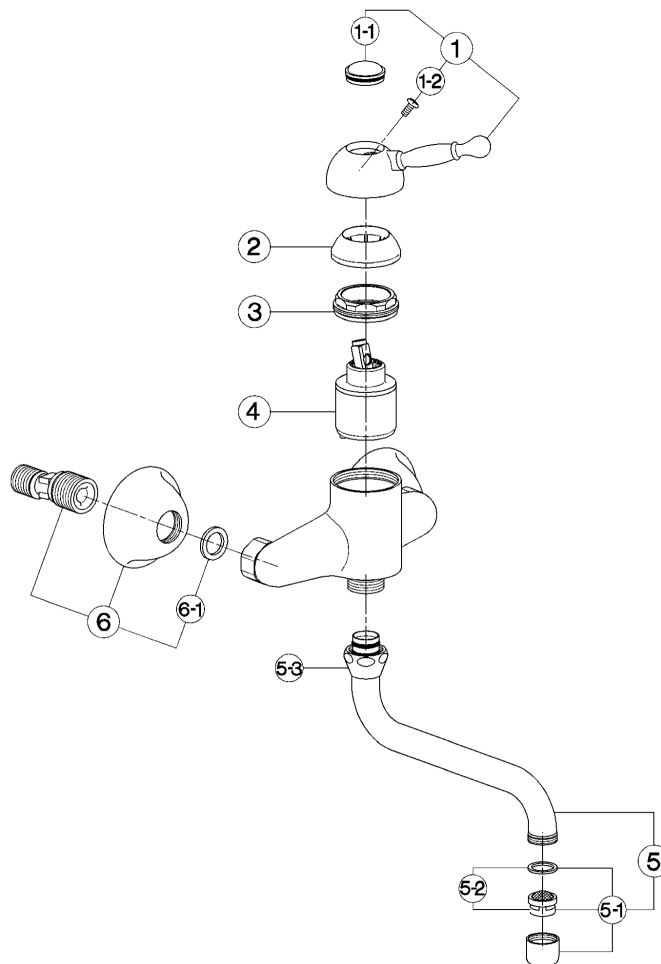

CHARACTERISTICS

Cartridge Spare Parts **ZZ92909000**

43 mm Cartridge

Exposed single lever sink mixer ARCANA ROYAL_AY000400

cisal

AY 00040

- Monocomando livello
- Single lever sink mixer
- Einhand-Spültischbatterie
- Mitigeur évier mural

NR.	DESCRIZIONE DESCRIPTION BESCHREIBUNG DESCRIPTION	N. CODICE CODE NO. WERKSNR. NR. CODE	NR.	DESCRIZIONE DESCRIPTION BESCHREIBUNG DESCRIPTION	N. CODICE CODE NO. WERKSNR. NR. CODE	NR.	DESCRIZIONE DESCRIPTION BESCHREIBUNG DESCRIPTION	N. CODICE CODE NO. WERKSNR. NR. CODE
1	Leva monocomando "AY" Lever "AY" Hebel "AY" Levier "AY"	ZZ 90370 0	5	Canna a S Ø20 interasse 185 Swinging spout 185 Ø20 Auslauf-Rohr-S-185 Ø20 Bec orientable 185 Ø20	ZZ 93397 0			
1-1	Placchetta per leva "AY" Abdeckkappe 1/Hebel "AY" Plaquette levier "AY"	ZZ 93048 0	5-1	Aeratore M.22x1 IA Cascade Mousseur M.22x1 IA Cascade Perlator M.22x1 IA Cascade Mousseur M.22x1 IA Cascade	ZZ 93345 0			
1-2	Vite M.4,5x15 tb. tc. Screw M.4,5x15 Schraube M.4,5x15 Vis M.4,5x15	ZZ 92641 0	5-2	Cartuccia per aeratore M. 22x1 Cascade Kart. 1/Perlator M.22x1 Cascade Cartouche x mousseur M.22x1 Cascade	ZZ 93339 0			
2	Copricartuccia senza ideogrammi Escutcheon cartridge without ideogram Abdeckkappe ohne Ideogramm Couver-cartouche sans ideogramme	ZZ 92718 0	5-3	Calotta 3/4" es.29 Ø19,5 Nut 3/4" Ø19,5 Mutter 3/4" Ø19,5 Erou 3/4" Ø19,5	ZZ 92615 0			
3	Calotta bloccaggio cartuccia piccola Nutmutter 1/Kartusche Erou pour cartouche	ZZ 92603 0	6	Eccentrico con rosone "AC" Eccentric connection with escutcheon "AC" S - Anschluss m. Rosette "AC" Excentrique + rosace "AC"	ZZ 92826 0			
4	Cartuccia monocomando piccola Mixing valve - small size Kartusche Cartouche mitigeurs	ZZ 92909 0	6-1	Guarnizione NBR 90 SH. 24x16x2,7 Gasket NBR 90 SH. 24x16x2,7 Dichtung NBR 90 SH. 24x16x2,7 Joint NBR 90 SH. 24x16x2,7	ZZ 92689 0			