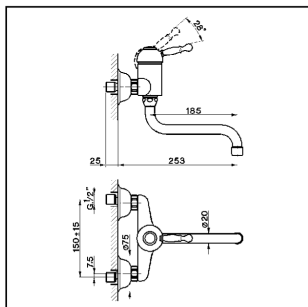

CHARACTERISTICS

Cartridge Spare Parts **ZZ92909000**

43 mm Cartridge

Exposed single lever sink mixer ARCANA ROYAL_AY000400

cisal

AY 00040

- Monocomando livello
- Single lever sink mixer
- Einhand-Spültischbatterie
- Mitigeur évier mural

NR.	DESCRIZIONE DESCRIPTION BESCHREIBUNG DESCRIPTION	N. CODICE CODE NO. WERKSNR. NR. CODE	NR.	DESCRIZIONE DESCRIPTION BESCHREIBUNG DESCRIPTION	N. CODICE CODE NO. WERKSNR. NR. CODE	NR.	DESCRIZIONE DESCRIPTION BESCHREIBUNG DESCRIPTION	N. CODICE CODE NO. WERKSNR. NR. CODE
1	Leva monocomando "AY" Lever "AY" Hebel "AY" Levier "AY"	ZZ 90370 0	5	Canna a S Ø20 interasse 185 Swinging spout 185 Ø20 Auslauf-Rohr-S-185 Ø20 Bec orientable 185 Ø20	ZZ 93397 0			
1-1	Placchetta per leva "AY" Abdeckkappe 1/Hebel "AY" Plaquette levier "AY"	ZZ 93048 0	5-1	Aeratore M.22x1 IA Cascade Mousseur M.22x1 IA Cascade Perlator M.22x1 IA Cascade Mousseur M.22x1 IA Cascade	ZZ 93345 0			
1-2	Vite M.4,5x15 tb. tc. Screw M.4,5x15 Schraube M.4,5x15 Vis M.4,5x15	ZZ 92641 0	5-2	Cartuccia per aeratore M. 22x1 Cascade Kart. 1/Perlator M.22x1 Cascade Cartouche x mousseur M.22x1 Cascade	ZZ 93339 0			
2	Copricartuccia senza ideogrammi Escutcheon cartridge without ideogram Abdeckkappe ohne Ideogramm Couver-cartouche sans ideogramme	ZZ 92718 0	5-3	Calotta 3/4" es.29 Ø19,5 Nut 3/4" Ø19,5 Mutter 3/4" Ø19,5 Erou 3/4" Ø19,5	ZZ 92615 0			
3	Calotta bloccaggio cartuccia piccola Nutmutter 1/Kartusche Erou pour cartouche	ZZ 92603 0	6	Eccentrico con rosone "AC" Eccentric connection with escutcheon "AC" S - Anschluss m. Rosette "AC" Excentrique + rosace "AC"	ZZ 92826 0			
4	Cartuccia monocomando piccola Mixing valve - small size Kartusche Cartouche mitigeurs	ZZ 92909 0	6-1	Guarnizione NBR 90 SH. 24x16x2,7 Gasket NBR 90 SH. 24x16x2,7 Dichtung NBR 90 SH. 24x16x2,7 Joint NBR 90 SH. 24x16x2,7	ZZ 92689 0			