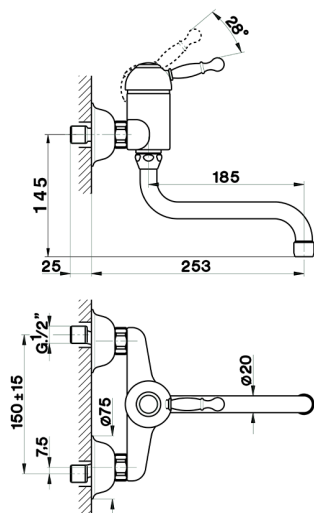

CHARACTERISTICS

Cartridge Spare Parts **ZZ92909000**

43 mm Cartridge

Exposed single lever sink mixer ARCANA ROYAL_AY000400

cisal

AY 00040

- Monocomando livello
- Single lever sink mixer
- Einhand-Spültischbatterie
- Mitigeur évier mural

NR.	DESCRIZIONE DESCRIPTION BESCHREIBUNG DESCRIPTION	N. CODICE CODE NO. WERKSNR. NR. CODE	NR.	DESCRIZIONE DESCRIPTION BESCHREIBUNG DESCRIPTION	N. CODICE CODE NO. WERKSNR. NR. CODE	NR.	DESCRIZIONE DESCRIPTION BESCHREIBUNG DESCRIPTION	N. CODICE CODE NO. WERKSNR. NR. CODE
1	Leva monocomando "AY" Lever "AY" Hebel "AY" Levier "AY"	ZZ 90370 0	5	Canna a S Ø20 interasse 185 Swinging spout 185 Ø20 Auslauf-Rohr-S-185 Ø20 Bec orientable 185 Ø20	ZZ 93397 0			
1-1	Placchetta per leva "AY" Abdeckkappe 1/Hebel "AY" Plaquette levier "AY"	ZZ 93048 0	5-1	Aeratore M.22x1 IA Cascade Mousseur M.22x1 IA Cascade Perlator M.22x1 IA Cascade Mousseur M.22x1 IA Cascade	ZZ 93345 0			
1-2	Vite M.4,5x15 tb. tc. Screw M.4,5x15 Schraube M.4,5x15 Vis M.4,5x15	ZZ 92641 0	5-2	Cartuccia per aeratore M. 22x1 Cascade Kart. 1/Perlator M.22x1 Cascade Cartouche x mousseur M.22x1 Cascade	ZZ 93339 0			
2	Copricartuccia senza ideogrammi Escutcheon cartridge without ideogram Abdeckkappe ohne Ideogramm Couver-cartouche sans ideogramme	ZZ 92718 0	5-3	Calotta 3/4" es.29 Ø19,5 Nut 3/4" Ø19,5 Mutter 3/4" Ø19,5 Erou 3/4" Ø19,5	ZZ 92615 0			
3	Calotta bloccaggio cartuccia piccola Nutmutter 1/Kartusche Erou pour cartouche	ZZ 92603 0	6	Eccentrico con rosone "AC" Eccentric connection with escutcheon "AC" S - Anschluss m. Rosette "AC" Excentrique + rosace "AC"	ZZ 92826 0			
4	Cartuccia monocomando piccola Mixing valve - small size Kartusche Cartouche mitigeurs	ZZ 92909 0	6-1	Guarnizione NBR 90 SH. 24x16x2,7 Gasket NBR 90 SH. 24x16x2,7 Dichtung NBR 90 SH. 24x16x2,7 Joint NBR 90 SH. 24x16x2,7	ZZ 92689 0			