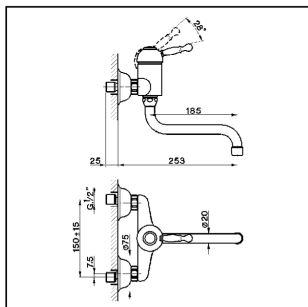

## AY 00040

- Monocomando livello
- Single lever sink mixer
- Einhand-Spültischbatterie
- Mitigeur évier mural

| bar | PORTATA BOCCA DI EROGAZIONE *<br>SPOUT FLOW RATE<br>DURCHFLOSS WANNENEINLAUF<br>DEBIT BEC DEVERSEUR<br>l/min. |
|-----|---|
| 0.5 | 6   |
| 1   | 8   |
| 2   | 11.5  |
| 3   | 14  |
| 4   | 16  |
| 5   | 17.5  |