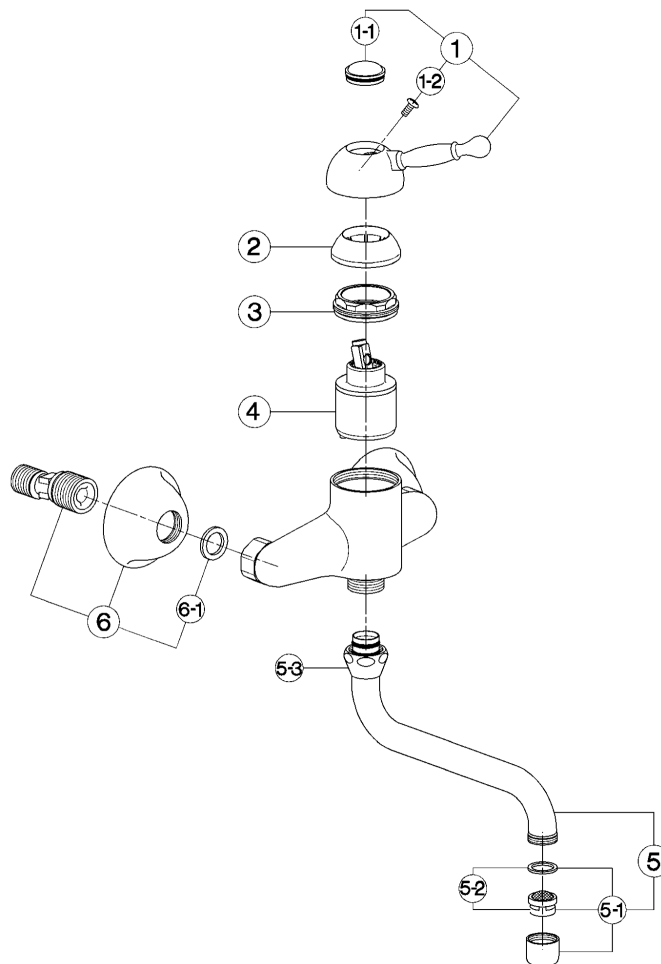

## AY 00040

- Monocomando livello
- Single lever sink mixer
- Einhand-Spültischbatterie
- Mitigeur évier mural

| bar | PORTATA BOCCA DI EROGAZIONE *<br>SPOUT FLOW RATE<br>DURCHFLOSS WANNENEINLAUF<br>DEBIT BEC DEVERSEUR<br>l/min. |
|-----|---|
| 0.5 | 6   |
| 1   | 8   |
| 2   | 11.5  |
| 3   | 14  |
| 4   | 16  |
| 5   | 17.5  |