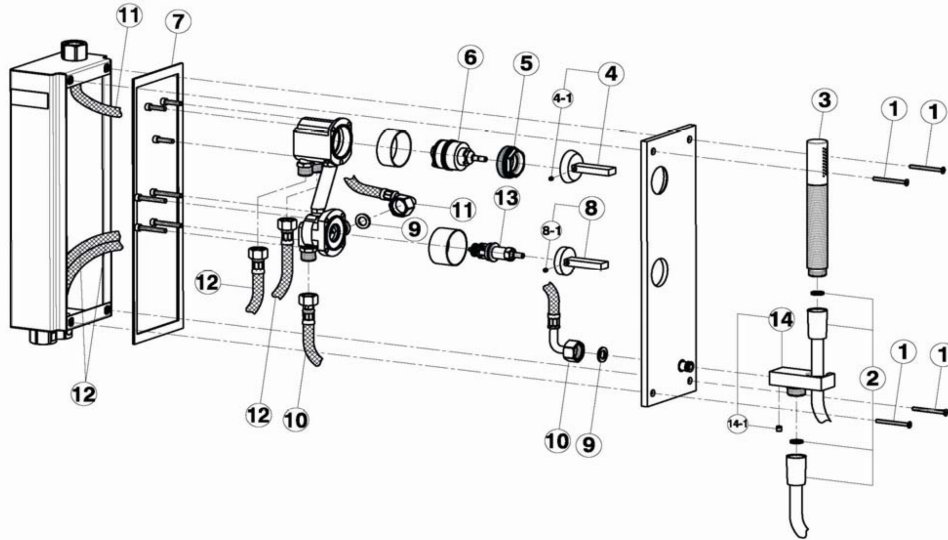

cisal

WA 00021

NR.	DESCRIZIONE DESCRIPTION BESCHREIBUNG DESCRIPTION	N.CODICE CODE NO. WERSKNR. NR.CODE	NR.	DESCRIZIONE DESCRIPTION BESCHREIBUNG DESCRIPTION	N.CODICE CODE NO. WERSKNR. NR.CODE	NR.	DESCRIZIONE DESCRIPTION BESCHREIBUNG DESCRIPTION	N.CODICE CODE NO. WERSKNR. NR.CODE
1	Vite M.4x45 Screw M.4x45 Schraube M.4x45 Vis M.4x45 Flex PVC 150 cm Ø14 1/2"x1/2" conico	ZZ944920	6	Cartuccia monocomando Mixing valve Kartusche Cartouche mitigeurs Guarnizione per piastra	ZZ931970	11	Flessibile 350 M.11x1M x G.1/2" F 9 Flex 350 M.11x1M x G.1/2" F 9 Anschlusschl.350 M.11x1M x G.1/2" F 9 Flex 350 M.11x1M x G.1/2" F 9	ZZ944990
2	Flex PVC 150 cm Ø14 1/2"x1/2" Braueschl. PVC 150 cm Ø14 1/2"x1/2" Flex.PVC 150 cm Ø14 1/2"x1/2"	ZZ933040	7	Guarnizione per piastra Gasket for plate Dichtung fuer Platte Joint pour plaque	ZZ944970	12	Flessibile 270 G.3/8" F x M.11x1M Flex 270 G.3/8" F x M.11x1M Anschlusschl.270 G.3/8" F x M.11x1M Flex 270 G.3/8" F x M.11x1M	ZZ944940
3	Doccia minimale Minimal handshower Handbrause minimal Douchette minimal	DS014090	8	Leva per deviazione automatica Lever for automatic diverter Hebel fuer automatische Umstellung Levier pour inverseur automatique	ZZ944980	13	Valvola deviatrice Diverter's valve Umstellventil Cartouche pour inverseur	ZZ945000
4	Lever monocomando "WA" Lever "WA" Hebel "WA" Lever "WA"	ZZ944870	8-1	Grano punta piana inox M.4x4 Screw-stainless steel M.4x4 Madenschraube M.4x4 Vis speciale inox M.4x4	ZZ933280	14	Supporto doccia Shower holder Brausehalter Support de douche	ZZ945010
4-1	Grano punta piana inox M.4x4 Screw-stainless steel M.4x4 Madenschraube M.4x4 Vis speciale inox M.4x4	ZZ933280	9	Guarnizione fibra 18,5x11x2 Gasket rubber 18,5x11x2 Fiberdichtung 18,5x11x2 Joint en fibre 18,5x11x2	ZZ927140	14-1	Grano punta coppa inox M.6x6 Screw-stainless steel M.6x6 Madenschraube M.6x6 Vis speciale inox M.6x6	ZZ933370
5	Calotta bloccaggio cartuccia Nut for mixing valve Mutter f/Kartusche Ecrour pour cartouche	ZZ944880	10	Flessibile 350 G.3/8" F x G.1/2" F Flex 350 G.3/8" F x G.1/2" F Anschluss Schlauch 350 G.3/8" F x G.1/2" F Flex 350 G.3/8" F x G.1/2" F	ZZ944930			