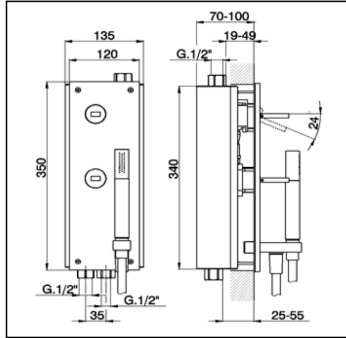

cisal

WA 00021

NR.	DESCRIZIONE DESCRIPTION BESCHREIBUNG DESCRIPTION	N.CODICE CODE NO. WERSKNR. NR.CODE	NR.	DESCRIZIONE DESCRIPTION BESCHREIBUNG DESCRIPTION	N.CODICE CODE NO. WERSKNR. NR.CODE	NR.	DESCRIZIONE DESCRIPTION BESCHREIBUNG DESCRIPTION	N.CODICE CODE NO. WERSKNR. NR.CODE
1	Vite M.4x45 Screw M.4x45 Schraube M.4x45 Vis M.4x45 Flex PVC 150 cm Ø14 1/2"x1/2" conico	ZZ944920	6	Cartuccia monocomando Mixing valve Kartusche Cartouche mitigeurs Guarnizione per piastra	ZZ931970	11	Flessibile 350 M.11x1M x G.1/2" F 9 Flex 350 M.11x1M x G.1/2" F 9 Anschlusschl.350 M.11x1M x G.1/2" F 9 Flex 350 M.11x1M x G.1/2" F 9	ZZ944990
2	Flex PVC 150 cm Ø14 1/2"x1/2" Braueschl. PVC 150 cm Ø14 1/2"x1/2" Flex.PVC 150 cm Ø14 1/2"x1/2"	ZZ933040	7	Guarnizione per piastra Gasket for plate Dichtung fuer Platte Joint pour plaque	ZZ944970	12	Flessibile 270 G.3/8" F x M.11x1M Flex 270 G.3/8" F x M.11x1M Anschlusschl.270 G.3/8" F x M.11x1M Flex 270 G.3/8" F x M.11x1M	ZZ944940
3	Doccia minimale Minimal handshower Handbrause minimal Douchette minimal	DS014090	8	Leva per deviazione automatica Lever for automatic diverter Hebel fuer automatische Umstellung Levier pour inverseur automatique	ZZ944980	13	Valvola deviatrice Diverter's valve Umstellventil Cartouche pour inverseur	ZZ945000
4	Lever monocomando "WA" Lever "WA" Hebel "WA" Lever "WA"	ZZ944870	8-1	Grano punta piana inox M.4x4 Screw-stainless steel M.4x4 Madenschraube M.4x4 Vis speciale inox M.4x4	ZZ933280	14	Supporto doccia Shower holder Brausehalter Support de douche	ZZ945010
4-1	Grano punta piana inox M.4x4 Screw-stainless steel M.4x4 Madenschraube M.4x4 Vis speciale inox M.4x4	ZZ933280	9	Guarnizione fibra 18,5x11x2 Gasket rubber 18,5x11x2 Fiberdichtung 18,5x11x2 Joint en fibre 18,5x11x2	ZZ927140	14-1	Grano punta coppa inox M.6x6 Screw-stainless steel M.6x6 Madenschraube M.6x6 Vis speciale inox M.6x6	ZZ933370
5	Calotta bloccaggio cartuccia Nut for mixing valve Mutter f/Kartusche Ecrour pour cartouche	ZZ944880	10	Flessibile 350 G.3/8" F x G.1/2" F Flex 350 G.3/8" F x G.1/2" F Anschluss Schlauch 350 G.3/8" F x G.1/2" F Flex 350 G.3/8" F x G.1/2" F	ZZ944930			