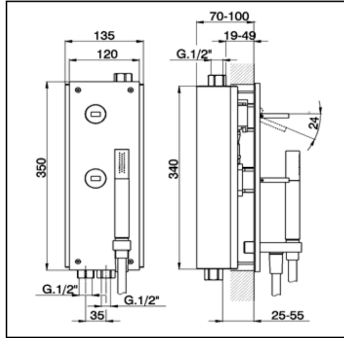

### WA 00021

NR.	DESCRIZIONE DESCRIPTION BESCHREIBUNG DESCRIPTION	N.CODICE CODE NO. WERSKNR. NR.CODE	NR.	DESCRIZIONE DESCRIPTION BESCHREIBUNG DESCRIPTION	N.CODICE CODE NO. WERSKNR. NR.CODE	NR.	DESCRIZIONE DESCRIPTION BESCHREIBUNG DESCRIPTION	N.CODICE CODE NO. WERSKNR. NR.CODE
1	Vite M.4x45 Screw M.4x45 Schraube M.4x45 Vis M.4x45 Flex PVC 150 cm Ø14 1/2"x1/2" conico	ZZ944920	6	Cartuccia monocomando Mixing valve Kartusche Cartouche mitigeurs Guarnizione per piastra	ZZ931970	11	Flessibile 350 M.11x1M x G.1/2" F 9 Flex 350 M.11x1M x G.1/2" F 9 Anschlusschl.350 M.11x1M x G.1/2" F 9 Flex 350 M.11x1M x G.1/2" F 9	ZZ944990
2	Flex PVC 150 cm Ø14 1/2"x1/2" Braueschl. PVC 150 cm Ø14 1/2"x1/2" Flex.PVC 150 cm Ø14 1/2"x1/2"	ZZ933040	7	Guarnizione per piastra Gasket for plate Dichtung fuer Platte Joint pour plaque	ZZ944970	12	Flessibile 270 G.3/8" F x M.11x1M Flex 270 G.3/8" F x M.11x1M Anschlusschl.270 G.3/8" F x M.11x1M Flex 270 G.3/8" F x M.11x1M	ZZ944940
3	Doccia minimale Minimal handshower Handbrause minimal Douchette minimal	DS014090	8	Leva per deviazione automatica Lever for automatic diverter Hebel fuer automatische Umstellung Levier pour inverseur automatique	ZZ944980	13	Valvola deviatrice Diverter's valve Umstellventil Cartouche pour inverseur	ZZ945000
4	Leva monocomando "WA" Lever "WA" Hebel "WA" Lever "WA"	ZZ944870	8-1	Grano punta piana inox M.4x4 Screw-stainless steel M.4x4 Madenschraube M.4x4 Vis speciale inox M.4x4	ZZ933280	14	Supporto doccia Shower holder Brausehalter Support de douche	ZZ945010
4-1	Grano punta piana inox M.4x4 Screw-stainless steel M.4x4 Madenschraube M.4x4 Vis speciale inox M.4x4	ZZ933280	9	Guarnizione fibra 18,5x11x2 Gasket rubber 18,5x11x2 Fiberdichtung 18,5x11x2 Joint en fibre 18,5x11x2	ZZ927140	14-1	Grano punta coppa inox M.6x6 Screw-stainless steel M.6x6 Madenschraube M.6x6 Vis speciale inox M.6x6	ZZ933370
5	Calotta bloccaggio cartuccia Nut for mixing valve Mutter f/Kartusche Ecrou pour cartouche	ZZ944880	10	Flessibile 350 G.3/8" F x G.1/2" F Flex 350 G.3/8" F x G.1/2" F Anschluss Schlauch 350 G.3/8" F x G.1/2" F Flex 350 G.3/8" F x G.1/2" F	ZZ944930			