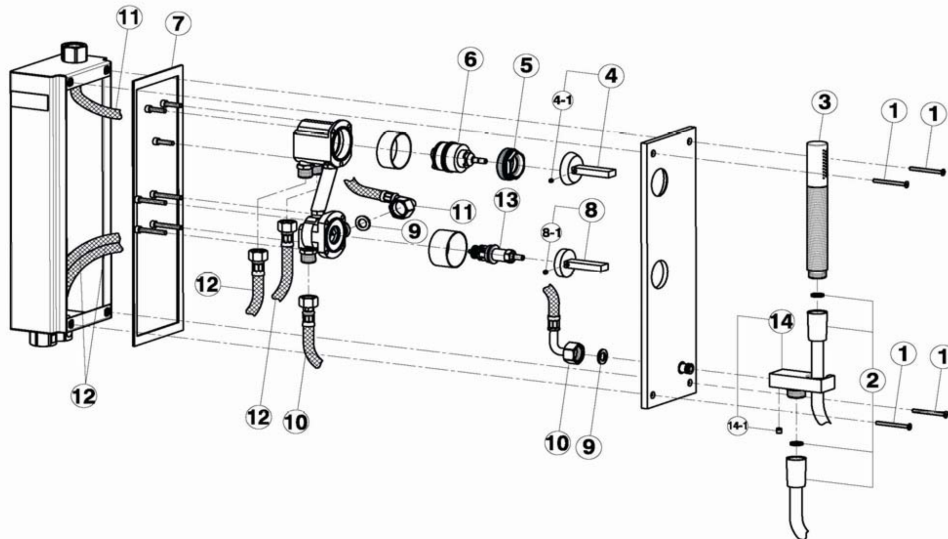

cisal

WA 00021

NR.	DESCRIZIONE DESCRIPTION BESCHREIBUNG DESCRIPTION	N.CODICE CODE NO. WERSKNR. NR.CODE	NR.	DESCRIZIONE DESCRIPTION BESCHREIBUNG DESCRIPTION	N.CODICE CODE NO. WERSKNR. NR.CODE	NR.	DESCRIZIONE DESCRIPTION BESCHREIBUNG DESCRIPTION	N.CODICE CODE NO. WERSKNR. NR.CODE
1	Vite M.4x45 Screw M.4x45 Schraube M.4x45 Vis M.4x45 Flex PVC 150 cm Ø14 1/2"x1/2" conico	ZZ944920	6	Cartuccia monocomando Mixing valve Kartusche Cartouche mitigeurs Guarnizione per piastra	ZZ931970	11	Flessibile 350 M.11x1M x G.1/2" F 9 Flex 350 M.11x1M x G.1/2" F 9 Anschlusschl.350 M.11x1M x G.1/2" F 9 Flex 350 M.11x1M x G.1/2" F 9	ZZ944990
2	Flex PVC 150 cm Ø14 1/2"x1/2" Braueschl. PVC 150 cm Ø14 1/2"x1/2" Flex.PVC 150 cm Ø14 1/2"x1/2"	ZZ933040	7	Guarnizione per piastra Gasket for plate Dichtung fuer Platte Joint pour plaque	ZZ944970	12	Flessibile 270 G.3/8" F x M.11x1M Flex 270 G.3/8" F x M.11x1M Anschlusschl.270 G.3/8" F x M.11x1M Flex 270 G.3/8" F x M.11x1M	ZZ944940
3	Doccia minimale Minimal handshower Handbrause minimal Douchette minimal	DS014090	8	Leva per deviazione automatica Lever for automatic diverter Hebel fuer automatische Umstellung Levier pour inverseur automatique	ZZ944980	13	Valvola deviatrice Diverter's valve Umstellventil Cartouche pour inverseur	ZZ945000
4	Leva monocomando "WA" Lever "WA" Hebel "WA" Levier "WA"	ZZ944870	8-1	Grano punta piana inox M.4x4 Screw-stainless steel M.4x4 Madenschraube M.4x4 Vis speciale inox M.4x4	ZZ933280	14	Supporto doccia Shower holder Brausehalter Support de douche	ZZ945010
4-1	Grano punta piana inox M.4x4 Screw-stainless steel M.4x4 Madenschraube M.4x4 Vis speciale inox M.4x4	ZZ933280	9	Guarnizione fibra 18,5x11x2 Gasket rubber 18,5x11x2 Fiberdichtung 18,5x11x2 Joint en fibre 18,5x11x2	ZZ927140	14-1	Grano punta coppa inox M.6x6 Screw-stainless steel M.6x6 Madenschraube M.6x6 Vis speciale inox M.6x6	ZZ933370
5	Calotta bloccaggio cartuccia Nut for mixing valve Mutter f/Kartusche Ecrou pour cartouche	ZZ944880	10	Flessibile 350 G.3/8" F x G.1/2" F Flex 350 G.3/8" F x G.1/2" F Anschluss Schlauch 350 G.3/8" F x G.1/2" F Flex 350 G.3/8" F x G.1/2" F	ZZ944930			