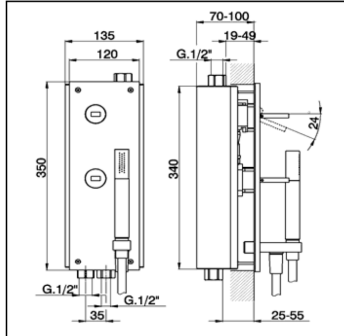

cisal

WA 00021

NR.	DESCRIZIONE DESCRIPTION BESCHREIBUNG DESCRIPTION	N.CODICE CODE NO. WERSKNR. NR.CODE	NR.	DESCRIZIONE DESCRIPTION BESCHREIBUNG DESCRIPTION	N.CODICE CODE NO. WERSKNR. NR.CODE	NR.	DESCRIZIONE DESCRIPTION BESCHREIBUNG DESCRIPTION	N.CODICE CODE NO. WERSKNR. NR.CODE
1	Vite M.4x45 Screw M.4x45 Schraube M.4x45 Vis M.4x45 Flex PVC 150 cm Ø14 1/2"x1/2" conico	ZZ944920	6	Cartuccia monocomando Mixing valve Kartusche Cartouche mitigeurs Guarnizione per piastra	ZZ931970	11	Flessibile 350 M.11x1M x G.1/2" F 9 Flex 350 M.11x1M x G.1/2" F 9 Anschlusschl.350 M.11x1M x G.1/2" F 9 Flex 350 M.11x1M x G.1/2" F 9	ZZ944990
2	Flex PVC 150 cm Ø14 1/2"x1/2" Braueschl. PVC 150 cm Ø14 1/2"x1/2" Flex.PVC 150 cm Ø14 1/2"x1/2"	ZZ933040	7	Guarnizione per piastra Gasket for plate Dichtung fuer Platte Joint pour plaque	ZZ944970	12	Flessibile 270 G.3/8" F x M.11x1M Flex 270 G.3/8" F x M.11x1M Anschlusschl.270 G.3/8" F x M.11x1M Flex 270 G.3/8" F x M.11x1M	ZZ944940
3	Doccia minimale Minimal handshower Handbrause minimal Douchette minimal	DS014090	8	Leva per deviazione automatica Lever for automatic diverter Hebel fuer automatische Umstellung Levier pour inverseur automatique	ZZ944980	13	Valvola deviatrice Diverter's valve Umstellventil Cartouche pour inverseur	ZZ945000
4	Leva monocomando "WA" Lever "WA" Hebel "WA" Lever "WA"	ZZ944870	8-1	Grano punta piana inox M.4x4 Screw-stainless steel M.4x4 Madenschraube M.4x4 Vis speciale inox M.4x4	ZZ933280	14	Supporto doccia Shower holder Brausehalter Support de douche	ZZ945010
4-1	Grano punta piana inox M.4x4 Screw-stainless steel M.4x4 Madenschraube M.4x4 Vis speciale inox M.4x4	ZZ933280	9	Guarnizione fibra 18,5x11x2 Gasket rubber 18,5x11x2 Fiberdichtung 18,5x11x2 Joint en fibre 18,5x11x2	ZZ927140	14-1	Grano punta coppa inox M.6x6 Screw-stainless steel M.6x6 Madenschraube M.6x6 Vis speciale inox M.6x6	ZZ933370
5	Calotta bloccaggio cartuccia Nut for mixing valve Mutter f/Kartusche Ecrou pour cartouche	ZZ944880	10	Flessibile 350 G.3/8" F x G.1/2" F Flex 350 G.3/8" F x G.1/2" F Anschluss Schlauch 350 G.3/8" F x G.1/2" F Flex 350 G.3/8" F x G.1/2" F	ZZ944930			