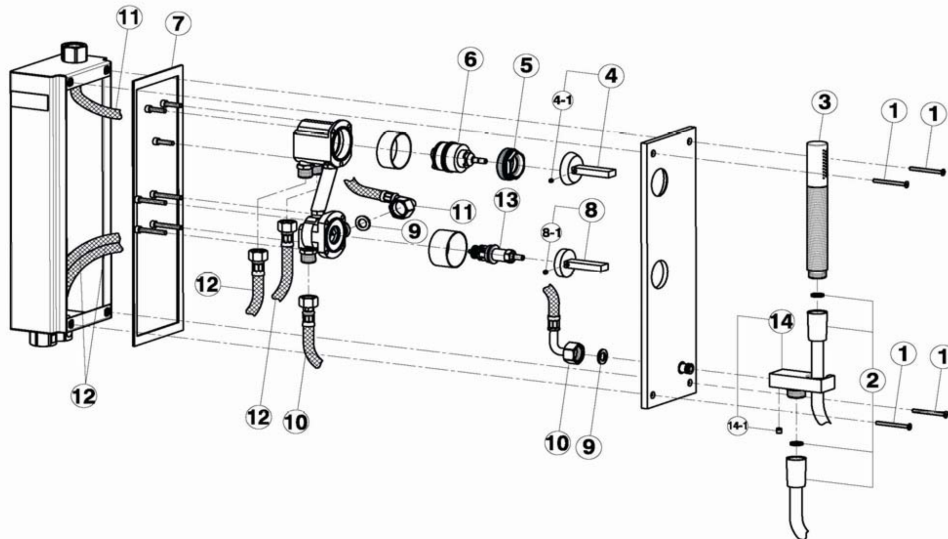

cisal

WA 00021

NR.	DESCRIZIONE DESCRIPTION BESCHREIBUNG DESCRIPTION	N.CODICE CODE NO. WERSKNR. NR.CODE	NR.	DESCRIZIONE DESCRIPTION BESCHREIBUNG DESCRIPTION	N.CODICE CODE NO. WERSKNR. NR.CODE	NR.	DESCRIZIONE DESCRIPTION BESCHREIBUNG DESCRIPTION	N.CODICE CODE NO. WERSKNR. NR.CODE
1	Vite M.4x45 Screw M.4x45 Schraube M.4x45 Vis M.4x45 Flex PVC 150 cm Ø14 1/2"x1/2" conico	ZZ944920	6	Cartuccia monocomando Mixing valve Kartusche Cartouche mitigeurs Guarnizione per piastra	ZZ931970	11	Flessibile 350 M.11x1M x G.1/2" F 9 Flex 350 M.11x1M x G.1/2" F 9 Anschlusschl.350 M.11x1M x G.1/2" F 9 Flex 350 M.11x1M x G.1/2" F 9	ZZ944990
2	Flex PVC 150 cm Ø14 1/2"x1/2" Braueschl. PVC 150 cm Ø14 1/2"x1/2" Flex.PVC 150 cm Ø14 1/2"x1/2"	ZZ933040	7	Leva per deviazione automatica Lever for automatic diverter Hebel fuer automatische Umstellung Levier pour inverseur automatique	ZZ944970	12	Flessibile 270 G.3/8" F x M.11x1M Flex 270 G.3/8" F x M.11x1M Anschlusschl.270 G.3/8" F x M.11x1M Flex 270 G.3/8" F x M.11x1M	ZZ944940
3	Doccia minimale Minimal handshower Handbrause minimal Douchette minimal	DS014090	8	Grano punta piana inox M.4x4 Screw-stainless steel M.4x4 Madenschraube M.4x4 Vis speciale inox M.4x4	ZZ944980	13	Valvola deviatrice Diverter's valve Umstellventil Cartouche pour inverseur	ZZ945000
4	Leva monocomando "WA" Lever "WA" Hebel "WA" Levier "WA"	ZZ944870	8-1	Guarnizione fibra 18,5x11x2 Gasket rubber 18,5x11x2 Fiberdichtung 18,5x11x2 Joint en fibre 18,5x11x2	ZZ933280	14	Supporto doccia Shower holder Brausehalter Support de douche	ZZ945010
4-1	Grano punta piana inox M.4x4 Screw-stainless steel M.4x4 Madenschraube M.4x4 Vis speciale inox M.4x4	ZZ933280	9	Flessibile 350 G.3/8" F x G.1/2" F Flex 350 G.3/8" F x G.1/2" F Anschluss Schlauch 350 G.3/8" F x G.1/2" F Flex 350 G.3/8" F x G.1/2" F	ZZ927140	14-1	Grano punta coppa inox M.6x6 Screw-stainless steel M.6x6 Madenschraube M.6x6 Vis speciale inox M.6x6	ZZ933370
5	Calotta bloccaggio cartuccia Nut for mixing valve Mutter f/Kartusche Ecrou pour cartouche	ZZ944880	10		ZZ944930			