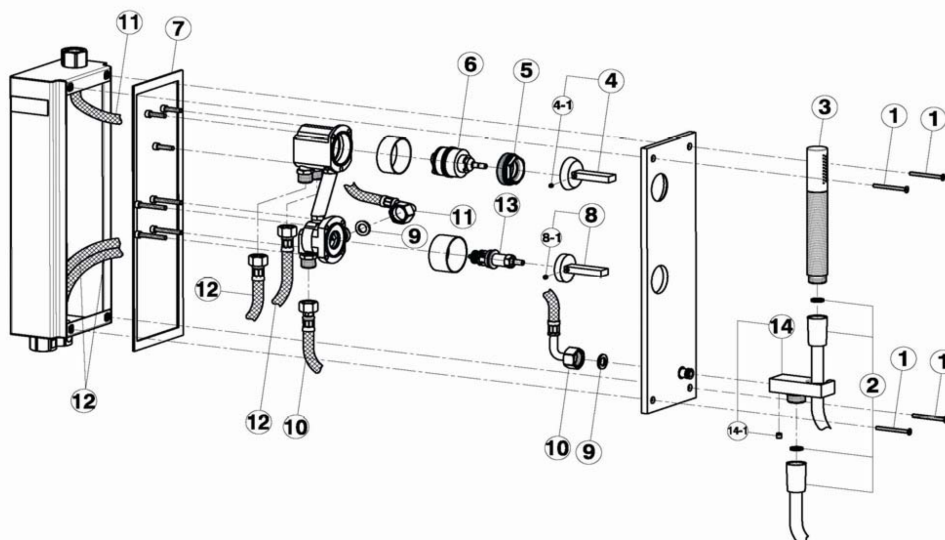

cisal

WA 00021

NR.	DESCRIZIONE DESCRIPTION BESCHREIBUNG DESCRIPTION	N.CODICE CODE NO. WERSKNR. NR.CODE	NR.	DESCRIZIONE DESCRIPTION BESCHREIBUNG DESCRIPTION	N.CODICE CODE NO. WERSKNR. NR.CODE	NR.	DESCRIZIONE DESCRIPTION BESCHREIBUNG DESCRIPTION	N.CODICE CODE NO. WERSKNR. NR.CODE
1	Vite M.4x45 Screw M.4x45 Schraube M.4x45 Vis M.4x45 Flex PVC 150 cm Ø14 1/2"x1/2" conico	ZZ944920	6	Cartuccia monocomando Mixing valve Kartusche Cartouche mitigeurs Guarnizione per piastra	ZZ931970	11	Flessibile 350 M.11x1M x G.1/2" F 9 Flex 350 M.11x1M x G.1/2" F 9 Anschlusschl.350 M.11x1M x G.1/2" F 9 Flex 350 M.11x1M x G.1/2" F 9	ZZ944990
2	Flex PVC 150 cm Ø14 1/2"x1/2" Braueschl. PVC 150 cm Ø14 1/2"x1/2" Flex.PVC 150 cm Ø14 1/2"x1/2"	ZZ933040	7	Guarnizione per piastra Gasket for plate Dichtung fuer Platte Joint pour plaque	ZZ944970	12	Flessibile 270 G.3/8" F x M.11x1M Flex 270 G.3/8" F x M.11x1M Anschlusschl.270 G.3/8" F x M.11x1M Flex 270 G.3/8" F x M.11x1M	ZZ944940
3	Doccia minimale Minimal handshower Handbrause minimal Douchette minimal	DS014090	8	Leva per deviazione automatica Lever for automatic diverter Hebel fuer automatische Umstellung Levier pour inverseur automatique	ZZ944980	13	Valvola deviatrice Diverter's valve Umstellventil Cartouche pour inverseur	ZZ945000
4	Leva monocomando "WA" Lever "WA" Hebel "WA" Lever "WA"	ZZ944870	8-1	Grano punta piana inox M.4x4 Screw-stainless steel M.4x4 Madenschraube M.4x4 Vis speciale inox M.4x4	ZZ933280	14	Supporto doccia Shower holder Brausehalter Support de douche	ZZ945010
4-1	Grano punta piana inox M.4x4 Screw-stainless steel M.4x4 Madenschraube M.4x4 Vis speciale inox M.4x4	ZZ933280	9	Guarnizione fibra 18,5x11x2 Gasket rubber 18,5x11x2 Fiberdichtung 18,5x11x2 Joint en fibre 18,5x11x2	ZZ927140	14-1	Grano punta coppa inox M.6x6 Screw-stainless steel M.6x6 Madenschraube M.6x6 Vis speciale inox M.6x6	ZZ933370
5	Calotta bloccaggio cartuccia Nut for mixing valve Mutter f/Kartusche Ecrou pour cartouche	ZZ944880	10	Flessibile 350 G.3/8" F x G.1/2" F Flex 350 G.3/8" F x G.1/2" F Anschluss Schlauch 350 G.3/8" F x G.1/2" F Flex 350 G.3/8" F x G.1/2" F	ZZ944930			