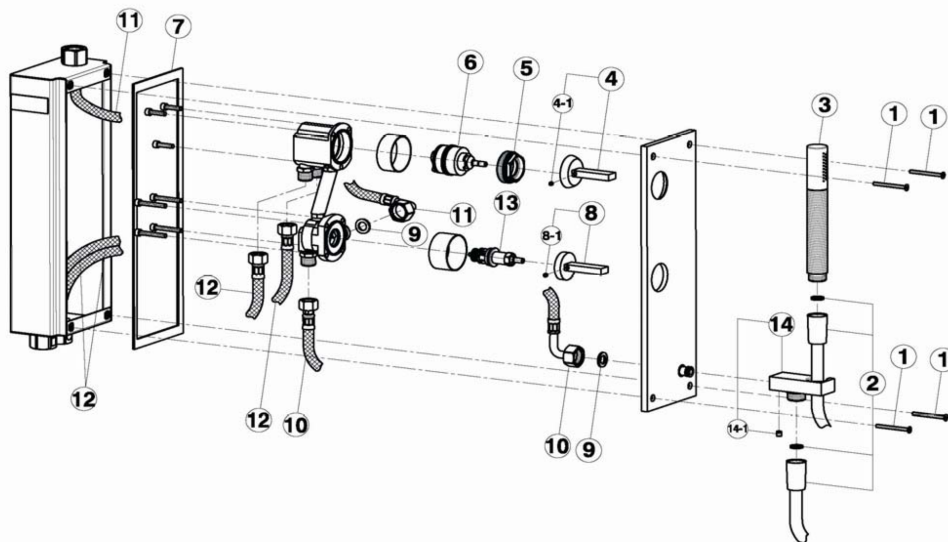

cisal

WA 00021

NR.	DESCRIZIONE DESCRIPTION BESCHREIBUNG DESCRIPTION	N.CODICE CODE NO. WERSKNR. NR.CODE	NR.	DESCRIZIONE DESCRIPTION BESCHREIBUNG DESCRIPTION	N.CODICE CODE NO. WERSKNR. NR.CODE	NR.	DESCRIZIONE DESCRIPTION BESCHREIBUNG DESCRIPTION	N.CODICE CODE NO. WERSKNR. NR.CODE
1	Vite M.4x45 Screw M.4x45 Schraube M.4x45 Vis M.4x45 Flex PVC 150 cm Ø14 1/2"x1/2" conico	ZZ944920	6	Cartuccia monocomando Mixing valve Kartusche Cartouche mitigeurs Guarnizione per piastra	ZZ931970	11	Flessibile 350 M.11x1M x G.1/2" F 9 Flex 350 M.11x1M x G.1/2" F 9 Anschlusschl.350 M.11x1M x G.1/2" F 9 Flex 350 M.11x1M x G.1/2" F 9	ZZ944990
2	Flex PVC 150 cm Ø14 1/2"x1/2" Braueschl. PVC 150 cm Ø14 1/2"x1/2" Flex.PVC 150 cm Ø14 1/2"x1/2"	ZZ933040	7	Guarnizione per piastra Gasket for plate Dichtung fuer Platte Joint pour plaque	ZZ944970	12	Flessibile 270 G.3/8" F x M.11x1M Flex 270 G.3/8" F x M.11x1M Anschlusschl.270 G.3/8" F x M.11x1M Flex 270 G.3/8" F x M.11x1M	ZZ944940
3	Doccia minimale Minimal handshower Handbrause minimal Douchette minimal	DS014090	8	Leva per deviazione automatica Lever for automatic diverter Hebel fuer automatische Umstellung Levier pour inverseur automatique	ZZ944980	13	Valvola deviatrice Diverter's valve Umstellventil Cartouche pour inverseur	ZZ945000
4	Leva monocomando "WA" Lever "WA" Hebel "WA" Levier "WA"	ZZ944870	8-1	Grano punta piana inox M.4x4 Screw-stainless steel M.4x4 Madenschraube M.4x4 Vis speciale inox M.4x4	ZZ933280	14	Supporto doccia Shower holder Brausehalter Support de douche	ZZ945010
4-1	Grano punta piana inox M.4x4 Screw-stainless steel M.4x4 Madenschraube M.4x4 Vis speciale inox M.4x4	ZZ933280	9	Guarnizione fibra 18,5x11x2 Gasket rubber 18,5x11x2 Fiberdichtung 18,5x11x2 Joint en fibre 18,5x11x2	ZZ927140	14-1	Grano punta coppa inox M.6x6 Screw-stainless steel M.6x6 Madenschraube M.6x6 Vis speciale inox M.6x6	ZZ933370
5	Calotta bloccaggio cartuccia Nut for mixing valve Mutter f/Kartusche Ecrour pour cartouche	ZZ944880	10	Flessibile 350 G.3/8" F x G.1/2" F Flex 350 G.3/8" F x G.1/2" F Anschluss Schlauch 350 G.3/8" F x G.1/2" F Flex 350 G.3/8" F x G.1/2" F	ZZ944930			