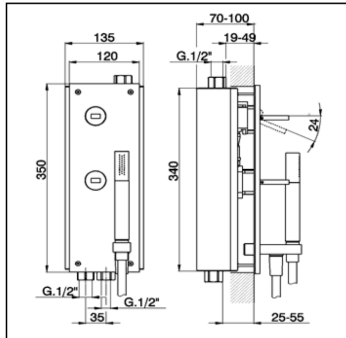

cisal

WA 00021

NR.	DESCRIZIONE DESCRIPTION BESCHREIBUNG DESCRIPTION	N.CODICE CODE NO. WERSKNR. NR.CODE	NR.	DESCRIZIONE DESCRIPTION BESCHREIBUNG DESCRIPTION	N.CODICE CODE NO. WERSKNR. NR.CODE	NR.	DESCRIZIONE DESCRIPTION BESCHREIBUNG DESCRIPTION	N.CODICE CODE NO. WERSKNR. NR.CODE
1	Vite M.4x45 Screw M.4x45 Schraube M.4x45 Vis M.4x45 Flex PVC 150 cm Ø14 1/2"x1/2" conico	ZZ944920	6	Cartuccia monocomando Mixing valve Kartusche Cartouche mitigeurs Guarnizione per piastra	ZZ931970	11	Flessibile 350 M.11x1M x G.1/2" F 9 Flex 350 M.11x1M x G.1/2" F 9 Anschlusschl.350 M.11x1M x G.1/2" F 9 Flex 350 M.11x1M x G.1/2" F 9	ZZ944990
2	Flex PVC 150 cm Ø14 1/2"x1/2" Braueschl. PVC 150 cm Ø14 1/2"x1/2" Flex.PVC 150 cm Ø14 1/2"x1/2"	ZZ933040	7	Leva per deviazione automatica Lever for automatic diverter Hebel fuer automatische Umstellung Levier pour inverseur automatique	ZZ944970	12	Flessibile 270 G.3/8" F x M.11x1M Flex 270 G.3/8" F x M.11x1M Anschlusschl.270 G.3/8" F x M.11x1M Flex 270 G.3/8" F x M.11x1M	ZZ944940
3	Doccia minimale Minimal handshower Handbrause minimal Douchette minimal	DS014090	8	Grano punta piana inox M.4x4 Screw-stainless steel M.4x4 Madenschraube M.4x4 Vis speciale inox M.4x4	ZZ944980	13	Valvola deviatrice Diverter's valve Umstellventil Cartouche pour inverseur	ZZ945000
4	Leva monocomando "WA" Lever "WA" Hebel "WA" Levier "WA"	ZZ944870	8-1	Guarnizione fibra 18,5x11x2 Gasket rubber 18,5x11x2 Fiberdichtung 18,5x11x2 Joint en fibre 18,5x11x2	ZZ933280	14	Supporto doccia Shower holder Brausehalter Support de douche	ZZ945010
4-1	Grano punta piana inox M.4x4 Screw-stainless steel M.4x4 Madenschraube M.4x4 Vis speciale inox M.4x4	ZZ933280	9	Flessibile 350 G.3/8" F x G.1/2" F Flex 350 G.3/8" F x G.1/2" F Anschluss Schlauch 350 G.3/8" F x G.1/2" F Flex 350 G.3/8" F x G.1/2" F	ZZ927140	14-1	Grano punta coppa inox M.6x6 Screw-stainless steel M.6x6 Madenschraube M.6x6 Vis speciale inox M.6x6	ZZ933370
5	Calotta bloccaggio cartuccia Nut for mixing valve Mutter f/Kartusche Ecrou pour cartouche	ZZ944880	10		ZZ944930			