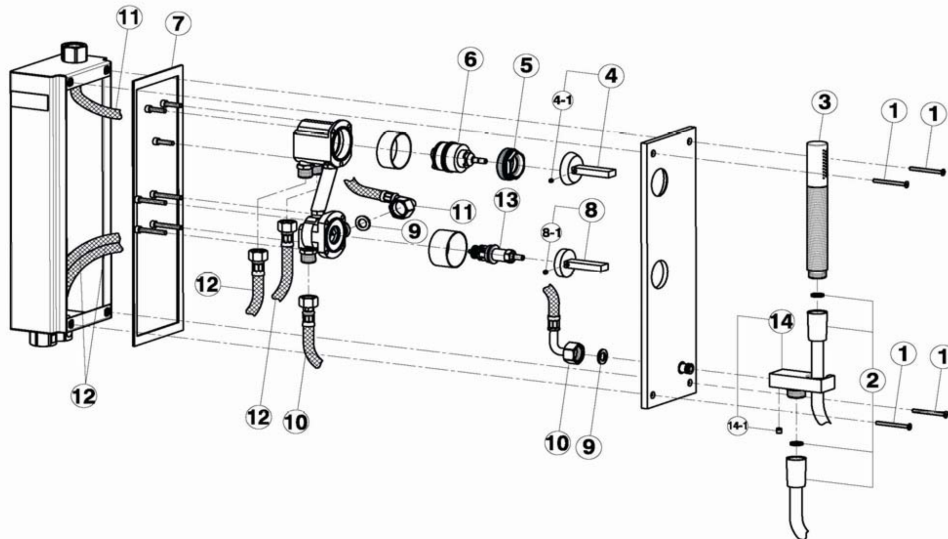

cisal

WA 00021

NR.	DESCRIZIONE DESCRIPTION BESCHREIBUNG DESCRIPTION	N.CODICE CODE NO. WERSKNR. NR.CODE	NR.	DESCRIZIONE DESCRIPTION BESCHREIBUNG DESCRIPTION	N.CODICE CODE NO. WERSKNR. NR.CODE	NR.	DESCRIZIONE DESCRIPTION BESCHREIBUNG DESCRIPTION	N.CODICE CODE NO. WERSKNR. NR.CODE
1	Vite M.4x45 Screw M.4x45 Schraube M.4x45 Vis M.4x45 Flex PVC 150 cm Ø14 1/2"x1/2" conico	ZZ944920	6	Cartuccia monocomando Mixing valve Kartusche Cartouche mitigeurs Guarnizione per piastra	ZZ931970	11	Flessibile 350 M.11x1M x G.1/2" F 9 Flex 350 M.11x1M x G.1/2" F 9 Anschlusschl.350 M.11x1M x G.1/2" F 9 Flex 350 M.11x1M x G.1/2" F 9	ZZ944990
2	Flex PVC 150 cm Ø14 1/2"x1/2" Braueschl. PVC 150 cm Ø14 1/2"x1/2" Flex.PVC 150 cm Ø14 1/2"x1/2"	ZZ933040	7	Guarnizione per piastra Gasket for plate Dichtung fuer Platte Joint pour plaque	ZZ944970	12	Flessibile 270 G.3/8" F x M.11x1M Flex 270 G.3/8" F x M.11x1M Anschlusschl.270 G.3/8" F x M.11x1M Flex 270 G.3/8" F x M.11x1M	ZZ944940
3	Doccia minimale Minimal handshower Handbrause minimal Douchette minimal	DS014090	8	Leva per deviazione automatica Lever for automatic diverter Hebel fuer automatische Umstellung Levier pour inverseur automatique	ZZ944980	13	Valvola deviatrice Diverter's valve Umstellventil Cartouche pour inverseur	ZZ945000
4	Leva monocomando "WA" Lever "WA" Hebel "WA" Lever "WA"	ZZ944870	8-1	Grano punta piana inox M.4x4 Screw-stainless steel M.4x4 Madenschraube M.4x4 Vis speciale inox M.4x4	ZZ933280	14	Supporto doccia Shower holder Brausehalter Support de douche	ZZ945010
4-1	Grano punta piana inox M.4x4 Screw-stainless steel M.4x4 Madenschraube M.4x4 Vis speciale inox M.4x4	ZZ933280	9	Guarnizione fibra 18,5x11x2 Gasket rubber 18,5x11x2 Fiberdichtung 18,5x11x2 Joint en fibre 18,5x11x2	ZZ927140	14-1	Grano punta coppa inox M.6x6 Screw-stainless steel M.6x6 Madenschraube M.6x6 Vis speciale inox M.6x6	ZZ933370
5	Calotta bloccaggio cartuccia Nut for mixing valve Mutter f/Kartusche Ecrou pour cartouche	ZZ944880	10	Flessibile 350 G.3/8" F x G.1/2" F Flex 350 G.3/8" F x G.1/2" F Anschluss Schlauch 350 G.3/8" F x G.1/2" F Flex 350 G.3/8" F x G.1/2" F	ZZ944930			