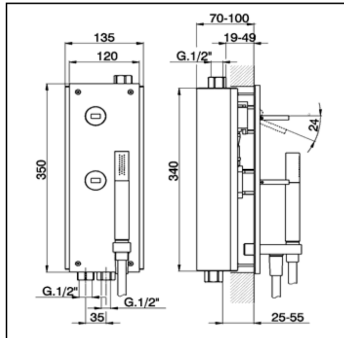

cisal

WA 00021

NR.	DESCRIZIONE DESCRIPTION BESCHREIBUNG DESCRIPTION	N.CODICE CODE NO. WERSKNR. NR.CODE	NR.	DESCRIZIONE DESCRIPTION BESCHREIBUNG DESCRIPTION	N.CODICE CODE NO. WERSKNR. NR.CODE	NR.	DESCRIZIONE DESCRIPTION BESCHREIBUNG DESCRIPTION	N.CODICE CODE NO. WERSKNR. NR.CODE
1	Vite M.4x45 Screw M.4x45 Schraube M.4x45 Vis M.4x45 Flex PVC 150 cm Ø14 1/2"x1/2" conico	ZZ944920	6	Cartuccia monocomando Mixing valve Kartusche Cartouche mitigeurs Guarnizione per piastra	ZZ931970	11	Flessibile 350 M.11x1M x G.1/2" F 9 Flex 350 M.11x1M x G.1/2" F 9 Anschlusschl.350 M.11x1M x G.1/2" F 9 Flex 350 M.11x1M x G.1/2" F 9	ZZ944990
2	Flex PVC 150 cm Ø14 1/2"x1/2" Braueschl. PVC 150 cm Ø14 1/2"x1/2" Flex.PVC 150 cm Ø14 1/2"x1/2"	ZZ933040	7	Guarnizione per piastra Gasket for plate Dichtung fuer Platte Joint pour plaque	ZZ944970	12	Flessibile 270 G.3/8" F x M.11x1M Flex 270 G.3/8" F x M.11x1M Anschlusschl.270 G.3/8" F x M.11x1M Flex 270 G.3/8" F x M.11x1M	ZZ944940
3	Doccia minimale Minimal handshower Handbrause minimal Douchette minimal	DS014090	8	Leva per deviazione automatica Lever for automatic diverter Hebel fuer automatische Umstellung Levier pour inverseur automatique	ZZ944980	13	Valvola deviatrice Diverter's valve Umstellventil Cartouche pour inverseur	ZZ945000
4	Leva monocomando "WA" Lever "WA" Hebel "WA" Levier "WA"	ZZ944870	8-1	Grano punta piana inox M.4x4 Screw-stainless steel M.4x4 Madenschraube M.4x4 Vis speciale inox M.4x4	ZZ933280	14	Supporto doccia Shower holder Brausehalter Support de douche	ZZ945010
4-1	Grano punta piana inox M.4x4 Screw-stainless steel M.4x4 Madenschraube M.4x4 Vis speciale inox M.4x4	ZZ933280	9	Guarnizione fibra 18,5x11x2 Gasket rubber 18,5x11x2 Fiberdichtung 18,5x11x2 Joint en fibre 18,5x11x2	ZZ927140	14-1	Grano punta coppa inox M.6x6 Screw-stainless steel M.6x6 Madenschraube M.6x6 Vis speciale inox M.6x6	ZZ933370
5	Calotta bloccaggio cartuccia Nut for mixing valve Mutter f/Kartusche Ecrour pour cartouche	ZZ944880	10	Flessibile 350 G.3/8" F x G.1/2" F Flex 350 G.3/8" F x G.1/2" F Anschluss Schlauch 350 G.3/8" F x G.1/2" F Flex 350 G.3/8" F x G.1/2" F	ZZ944930			