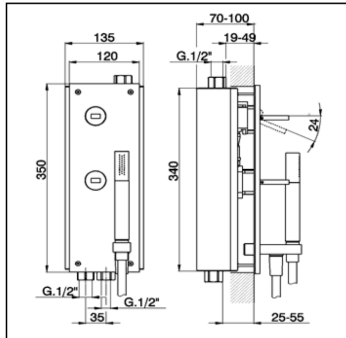

cisal

WA 00021

NR.	DESCRIZIONE DESCRIPTION BESCHREIBUNG DESCRIPTION	N.CODICE CODE NO. WERSKNR. NR.CODE	NR.	DESCRIZIONE DESCRIPTION BESCHREIBUNG DESCRIPTION	N.CODICE CODE NO. WERSKNR. NR.CODE	NR.	DESCRIZIONE DESCRIPTION BESCHREIBUNG DESCRIPTION	N.CODICE CODE NO. WERSKNR. NR.CODE
1	Vite M.4x45 Screw M.4x45 Schraube M.4x45 Vis M.4x45 Flex PVC 150 cm Ø14 1/2"x1/2" conico	ZZ944920	6	Cartuccia monocomando Mixing valve Kartusche Cartouche mitigeurs Guarnizione per piastra	ZZ931970	11	Flessibile 350 M.11x1M x G.1/2" F 9 Flex 350 M.11x1M x G.1/2" F 9 Anschlusschl.350 M.11x1M x G.1/2" F 9 Flex 350 M.11x1M x G.1/2" F 9	ZZ944990
2	Flex PVC 150 cm Ø14 1/2"x1/2" Braueschl. PVC 150 cm Ø14 1/2"x1/2" Flex.PVC 150 cm Ø14 1/2"x1/2"	ZZ933040	7	Guarnizione per piastra Gasket for plate Dichtung fuer Platte Joint pour plaque	ZZ944970	12	Flessibile 270 G.3/8" F x M.11x1M Flex 270 G.3/8" F x M.11x1M Anschlusschl.270 G.3/8" F x M.11x1M Flex 270 G.3/8" F x M.11x1M	ZZ944940
3	Doccia minimale Minimal handshower Handbrause minimal Douchette minimal	DS014090	8	Leva per deviazione automatica Lever for automatic diverter Hebel fuer automatische Umstellung Levier pour inverseur automatique	ZZ944980	13	Valvola deviatrice Diverter's valve Umstellventil Cartouche pour inverseur	ZZ945000
4	Leva monocomando "WA" Lever "WA" Hebel "WA" Levier "WA"	ZZ944870	8-1	Grano punta piana inox M.4x4 Screw-stainless steel M.4x4 Madenschraube M.4x4 Vis speciale inox M.4x4	ZZ933280	14	Supporto doccia Shower holder Brausehalter Support de douche	ZZ945010
4-1	Grano punta piana inox M.4x4 Screw-stainless steel M.4x4 Madenschraube M.4x4 Vis speciale inox M.4x4	ZZ933280	9	Guarnizione fibra 18,5x11x2 Gasket rubber 18,5x11x2 Fiberdichtung 18,5x11x2 Joint en fibre 18,5x11x2	ZZ927140	14-1	Grano punta coppa inox M.6x6 Screw-stainless steel M.6x6 Madenschraube M.6x6 Vis speciale inox M.6x6	ZZ933370
5	Calotta bloccaggio cartuccia Nut for mixing valve Mutter f/Kartusche Ecrou pour cartouche	ZZ944880	10	Flessibile 350 G.3/8" F x G.1/2" F Flex 350 G.3/8" F x G.1/2" F Anschluss Schlauch 350 G.3/8" F x G.1/2" F Flex 350 G.3/8" F x G.1/2" F	ZZ944930			