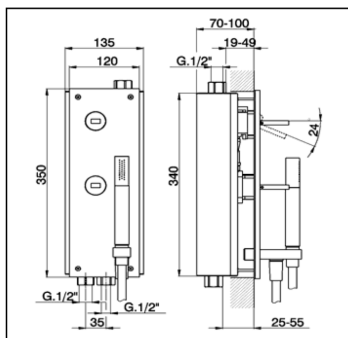

cisal

WA 00021

NR.	DESCRIZIONE DESCRIPTION BESCHREIBUNG DESCRIPTION	N.CODICE CODE NO. WERSKNR. NR.CODE	NR.	DESCRIZIONE DESCRIPTION BESCHREIBUNG DESCRIPTION	N.CODICE CODE NO. WERSKNR. NR.CODE	NR.	DESCRIZIONE DESCRIPTION BESCHREIBUNG DESCRIPTION	N.CODICE CODE NO. WERSKNR. NR.CODE
1	Vite M.4x45 Screw M.4x45 Schraube M.4x45 Vis M.4x45 Flex PVC 150 cm Ø14 1/2"x1/2" conico	ZZ944920	6	Cartuccia monocomando Mixing valve Kartusche Cartouche mitigeurs Guarnizione per piastra	ZZ931970	11	Flessibile 350 M.11x1M x G.1/2" F 9 Flex 350 M.11x1M x G.1/2" F 9 Anschlusschl.350 M.11x1M x G.1/2" F 9 Flex 350 M.11x1M x G.1/2" F 9	ZZ944990
2	Flex PVC 150 cm Ø14 1/2"x1/2" Braueschl. PVC 150 cm Ø14 1/2"x1/2" Flex.PVC 150 cm Ø14 1/2"x1/2"	ZZ933040	7	Guarnizione per piastra Gasket for plate Dichtung fuer Platte Joint pour plaque	ZZ944970	12	Flessibile 270 G.3/8" F x M.11x1M Flex 270 G.3/8" F x M.11x1M Anschlusschl.270 G.3/8" F x M.11x1M Flex 270 G.3/8" F x M.11x1M	ZZ944940
3	Doccia minimale Minimal handshower Handbrause minimal Douchette minimal	DS014090	8	Leva per deviazione automatica Lever for automatic diverter Hebel fuer automatische Umstellung Levier pour inverseur automatique	ZZ944980	13	Valvola deviatrice Diverter's valve Umstellventil Cartouche pour inverseur	ZZ945000
4	Leva monocomando "WA" Lever "WA" Hebel "WA" Lever "WA"	ZZ944870	8-1	Grano punta piana inox M.4x4 Screw-stainless steel M.4x4 Madenschraube M.4x4 Vis speciale inox M.4x4	ZZ933280	14	Supporto doccia Shower holder Brausehalter Support de douche	ZZ945010
4-1	Grano punta piana inox M.4x4 Screw-stainless steel M.4x4 Madenschraube M.4x4 Vis speciale inox M.4x4	ZZ933280	9	Guarnizione fibra 18,5x11x2 Gasket rubber 18,5x11x2 Fiberdichtung 18,5x11x2 Joint en fibre 18,5x11x2	ZZ927140	14-1	Grano punta coppa inox M.6x6 Screw-stainless steel M.6x6 Madenschraube M.6x6 Vis speciale inox M.6x6	ZZ933370
5	Calotta bloccaggio cartuccia Nut for mixing valve Mutter f/Kartusche Ecrou pour cartouche	ZZ944880	10	Flessibile 350 G.3/8" F x G.1/2" F Flex 350 G.3/8" F x G.1/2" F Anschluss Schlauch 350 G.3/8" F x G.1/2" F Flex 350 G.3/8" F x G.1/2" F	ZZ944930			