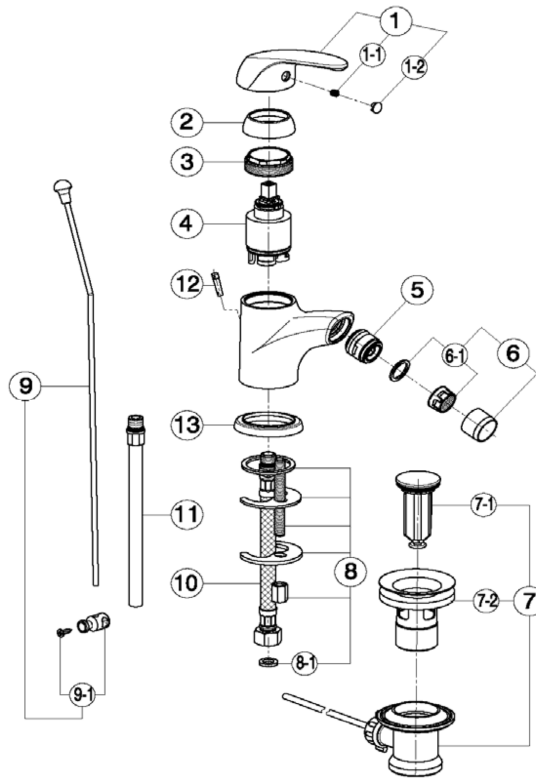

Cartridge Spare Parts **ZZ94034000**

35 mm Cartridge

Single lever bidet mixer FLASH_FL000552

cisal

FL 00055 2

NR.	DESCRIZIONE DESCRIPTION BESCHREIBUNG DESCRIPTION	N.CODICE CODE NO. WERSKNR. NR.CODE	NR.	DESCRIZIONE DESCRIPTION BESCHREIBUNG DESCRIPTION	N.CODICE CODE NO. WERSKNR. NR.CODE	NR.	DESCRIZIONE DESCRIPTION BESCHREIBUNG DESCRIPTION	N.CODICE CODE NO. WERSKNR. NR.CODE
1	Lever monoc.FL Lever "FL" Hebel "FL" Levier "FL"	ZZ940780	6	Aeratore M.22x1 IA Mousseur M.22x1 IA Perlator M.22x1 IA Mousseur M.22x1 IA	ZZ928350	9	Astina scarico completa Ø4 Rod Ø4 Zugstange Ø4 Tige Ø4	ZZ940730
1-1	Grano punta coppa inox M.5x6 Screw-stainless steel M.5x6 Madenschraube M.5x6 Vis speciale inox M.5x6 Placchetta per leva	ZZ940630	6-1	Cartuccia per aeratore M. 22x1 Mousseur cartridge M.22x1 Kart.f/Perlator M.22x1 Cartouche x mousseur M.22x1	ZZ927080	9-1	Morsetto astina scarico automatico Connection for pop-up rod Gelenkstueck f/Zugstange Jonction x tige vidage	ZZ933430
1-2	Cap for lever Abdeckkappe f/Hebel Plaquette levier	ZZ927100	7	Scarico automatico 1" 1/4 sabbiato Pop-up waste 1"1/4 Ablaufgarnitur 1" 1/4 Vidage automat. 1"1/4	ZZ929600	10	Flexibile M.11x1 3/8" F L.365 Flex M.11x1 3/8" L.365 Anschlussschlauch M.11x1 3/8" L.365 Flex M.11x1 3/8" L.365	ZZ928420
2	Copricartuccia senza ideogrammi Escutcheon cartridge without ideogram Abdeckkappe ohne Ideogramm Couvre-cartouche sans ideogramme	ZZ940650	7-1	Tappo completo scarico aut.1" 1/4 Plug for pop-up waste 1" 1/4 Stopfen f/Ablaufg. kpl 1" 1/4 Bonde - vidage 1"1/4	ZZ929250	11	Tubetto monoforo "SU" con O.R. Tube with O.R. "SU" Tube "SU" avec O.R.	ZZ928380
3	Calotta bloccaggio cartuccia Nut for mixing valve Mutter f/kartusche Ecorou pour cartouche	ZZ940660	7-2	Piletta per scarico automatico 1" 1/4 Waste for bath drain 1" 1/4 Ablauf f/Ablaufgarnitur 1" 1/4 Crépine pour vidage 1" 1/4	ZZ929240	12	Tappino portacatenella Plug for chain Stopfen f/Kettenhalter Bonde pour chaînette	ZZ927170
4	Cartuccia monocomando Mixing valve Kartusche Cartouche mitigeurs	ZZ940340	8	Set installazione monoc.monoforo Installation set single hole Befestigungsset Set installation	ZZ940690	13	Basetta per monocomando Assembling ring for single lever mixer Basis fuer Einhebelmischer Bague pour mitigeur	ZA006040
5	Snodo per bidet 24/22 Joint for bidet spout 24/22 Gelenkstueck f/Bidet 24/22 Roule pour bidet 24/22	ZZ927760	8-1	Guarnizione fibra 3/8" Gasket rubber 3/8" Fiberdichtung 3/8" Joint en fibre 3/8"	ZZ926960			