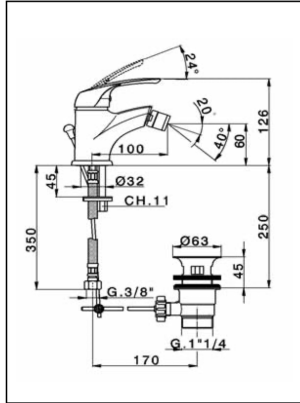

Cartridge Spare Parts **ZZ94034000**

35 mm Cartridge

Single lever bidet mixer FLASH_FL000552

cisal

FL 00055 2

NR.	DESCRIZIONE DESCRIPTION BESCHREIBUNG DESCRIPTION	N.CODICE CODE NO. WERSKNR. NR.CODE	NR.	DESCRIZIONE DESCRIPTION BESCHREIBUNG DESCRIPTION	N.CODICE CODE NO. WERSKNR. NR.CODE	NR.	DESCRIZIONE DESCRIPTION BESCHREIBUNG DESCRIPTION	N.CODICE CODE NO. WERSKNR. NR.CODE
1	Lever monoc.FL Lever "FL" Hebel "FL" Levier "FL"	ZZ940780	6	Aeratore M.22x1 IA Mousseur M.22x1 IA Perlator M.22x1 IA Mousseur M.22x1 IA	ZZ928350	9	Astina scarico completa Ø4 Rod Ø4 Zugstange Ø4 Tige Ø4	ZZ940730
1-1	Grano punta coppa inox M.5x6 Screw-stainless steel M.5x6 Madenschraube M.5x6 Vis speciale inox M.5x6 Placchetta per leva	ZZ940630	6-1	Cartuccia per aeratore M. 22x1 Mousseur cartridge M.22x1 Kart.f/Perlator M.22x1 Cartouche x mousseur M.22x1 Scarico automatico 1" 1/4 sabbiato	ZZ927080	9-1	Morsetto astina scarico automatico Connection for pop-up rod Gelenkstueck f/Zugstange Jonction x tige vidage Flessibile M.11x1 3/8" F L.365	ZZ933430
1-2	Cap for lever Abdeckkappe f/Hebel Plaquette levier	ZZ927100	7	Pop-up waste 1"1/4 Ablaufgarnitur 1" 1/4 Vidage automat. 1"1/4	ZZ929600	10	Flex M.11x1 3/8" L.365 Anschlussschlauch M.11x1 3/8" L.365 Flex M.11x1 3/8" L.365	ZZ928420
2	Copricartuccia senza ideogrammi Escutcheon cartridge without ideogram Abdeckkappe ohne Ideogramm Couvre-cartouche sans ideogramme	ZZ940650	7-1	Tappo completo scarico aut.1" 1/4 Plug for pop-up waste 1" 1/4 Stopfen f/Ablaufg. kpl 1" 1/4 Bonde - vidage 1"1/4	ZZ929250	11	Tube monoforo "SU" con O.R. Tube with O.R. "SU" Tube "SU" avec O.R.	ZZ928380
3	Calotta bloccaggio cartuccia Nut for mixing valve Mutter f/kartusche Ecorou pour cartouche	ZZ940660	7-2	Piletta per scarico automatico 1" 1/4 Waste for bath drain 1" 1/4 Ablauf f/Ablaufgarnitur 1" 1/4 Crépine pour vidage 1" 1/4	ZZ929240	12	Tappino portacatenella Plug for chain Stopfen f/Kettenhalter Bonde pour chaînette	ZZ927170
4	Cartuccia monocomando Mixing valve Kartusche Cartouche mitigeurs	ZZ940340	8	Set installazione monoc.monoforo Installation set single hole Befestigungsset Set installation	ZZ940690	13	Basetta per monocomando Assembling ring for single lever mixer Basis fuer Einhebelmischer Bague pour mitigeur	ZA006040
5	Snodo per bidet 24/22 Joint for bidet spout 24/22 Gelenkstueck f/Bidet 24/22 Roule pour bidet 24/22	ZZ927760	8-1	Guarnizione fibra 3/8" Gasket rubber 3/8" Fiberdichtung 3/8" Joint en fibre 3/8"	ZZ926960			