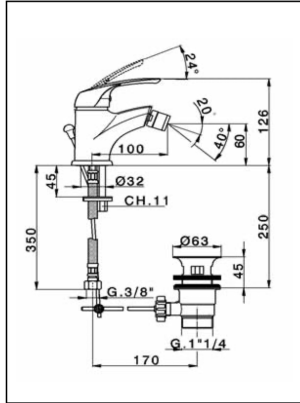

Cartridge Spare Parts **ZZ94034000**

35 mm Cartridge

Single lever bidet mixer FLASH_FL000552

cisal

FL 00055 2

NR.	DESCRIZIONE DESCRIPTION BESCHREIBUNG DESCRIPTION	N.CODICE CODE NO. WERSKNR. NR.CODE	NR.	DESCRIZIONE DESCRIPTION BESCHREIBUNG DESCRIPTION	N.CODICE CODE NO. WERSKNR. NR.CODE	NR.	DESCRIZIONE DESCRIPTION BESCHREIBUNG DESCRIPTION	N.CODICE CODE NO. WERSKNR. NR.CODE
1	Lever monoc.FL Lever "FL" Hebel "FL" Levier "FL"	ZZ940780	6	Aeratore M.22x1 IA Mousseur M.22x1 IA Perlator M.22x1 IA Mousseur M.22x1 IA	ZZ928350	9	Astina scarico completa Ø4 Rod Ø4 Zugstange Ø4 Tige Ø4	ZZ940730
1-1	Grano punta coppa inox M.5x6 Screw-stainless steel M.5x6 Madenschraube M.5x6 Vis speciale inox M.5x6 Placchetta per leva	ZZ940630	6-1	Cartuccia per aeratore M. 22x1 Mousseur cartridge M.22x1 Kart.f/Perlator M.22x1 Cartouche x mousseur M.22x1	ZZ927080	9-1	Morsetto astina scarico automatico Connection for pop-up rod Gelenkstueck f/Zugstange Jonction x tige vidage	ZZ933430
1-2	Cap for lever Abdeckkappe f/Hebel Plaquette levier	ZZ927100	7	Scarico automatico 1" 1/4 sabbiato Pop-up waste 1"1/4 Ablaufgarnitur 1" 1/4 Vidage automat. 1"1/4	ZZ929600	10	Flexibile M.11x1 3/8" F L.365 Flex M.11x1 3/8" L.365 Anschlussschlauch M.11x1 3/8" L.365 Flex M.11x1 3/8" L.365	ZZ928420
2	Copricartuccia senza ideogrammi Escutcheon cartridge without ideogram Abdeckkappe ohne Ideogramm Couvre-cartouche sans ideogramme	ZZ940650	7-1	Tappo completo scarico aut.1" 1/4 Plug for pop-up waste 1" 1/4 Stopfen f/Ablaufg. kpl 1" 1/4 Bonde - vidage 1"1/4	ZZ929250	11	Tubetto monoforo "SU" con O.R. Tube with O.R. "SU" Tube "SU" avec O.R.	ZZ928380
3	Calotta bloccaggio cartuccia Nut for mixing valve Mutter f/kartusche Ecorou pour cartouche	ZZ940660	7-2	Piletta per scarico automatico 1" 1/4 Waste for bath drain 1" 1/4 Ablauf f/Ablaufgarnitur 1" 1/4 Crépine pour vidage 1" 1/4	ZZ929240	12	Tappino portacatenella Plug for chain Stopfen f/Kettenhalter Bonde pour chaînette	ZZ927170
4	Cartuccia monocomando Mixing valve Kartusche Cartouche mitigeurs	ZZ940340	8	Set installazione monoc.monoforo Installation set single hole Befestigungsset Set installation	ZZ940690	13	Basetta per monocomando Assembling ring for single lever mixer Basis fuer Einhebelmischer Bague pour mitigeur	ZA006040
5	Snodo per bidet 24/22 Joint for bidet spout 24/22 Gelenkstueck f/Bidet 24/22 Roule pour bidet 24/22	ZZ927760	8-1	Guarnizione fibra 3/8" Gasket rubber 3/8" Fiberdichtung 3/8" Joint en fibre 3/8"	ZZ926960			