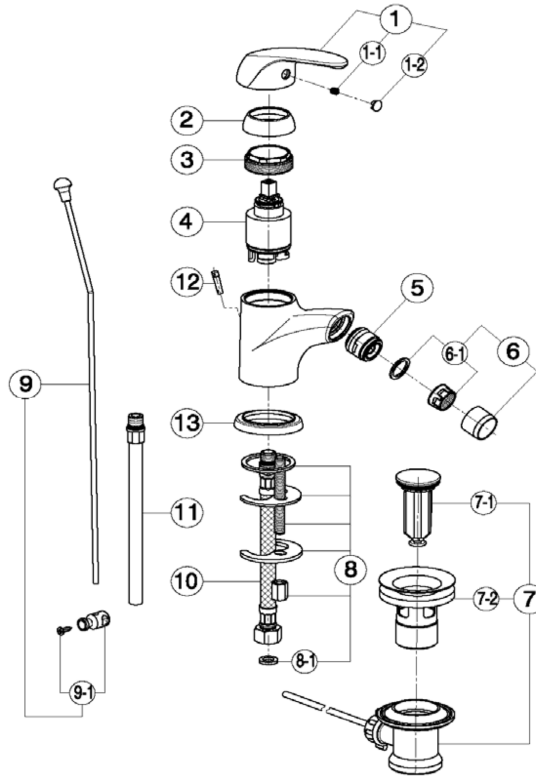

Cartridge Spare Parts **ZZ94034000**

35 mm Cartridge

Single lever bidet mixer FLASH_FL000552

cisal

FL 00055 2

NR.	DESCRIZIONE DESCRIPTION BESCHREIBUNG DESCRIPTION	N.CODICE CODE NO. WERSKNR. NR.CODE	NR.	DESCRIZIONE DESCRIPTION BESCHREIBUNG DESCRIPTION	N.CODICE CODE NO. WERSKNR. NR.CODE	NR.	DESCRIZIONE DESCRIPTION BESCHREIBUNG DESCRIPTION	N.CODICE CODE NO. WERSKNR. NR.CODE
1	Lever monoc.FL Lever "FL" Hebel "FL" Levier "FL"	ZZ940780	6	Aeratore M.22x1 IA Mousseur M.22x1 IA Perlator M.22x1 IA Mousseur M.22x1 IA	ZZ928350	9	Astina scarico completa Ø4 Rod Ø4 Zugstange Ø4 Tige Ø4	ZZ940730
1-1	Grano punta coppa inox M.5x6 Screw-stainless steel M.5x6 Madenschraube M.5x6 Vis speciale inox M.5x6 Placchetta per leva	ZZ940630	6-1	Cartuccia per aeratore M. 22x1 Mousseur cartridge M.22x1 Kart.f/Perlator M.22x1 Cartouche x mousseur M.22x1 Scarico automatico 1" 1/4 sabbiato	ZZ927080	9-1	Morsetto astina scarico automatico Connection for pop-up rod Gelenkstueck f/Zugstange Jonction x tige vidage Flessibile M.11x1 3/8" F L.365	ZZ933430
1-2	Cap for lever Abdeckkappe f/Hebel Plaquette levier	ZZ927100	7	Pop-up waste 1"1/4 Ablaufgarnitur 1" 1/4 Vidage automat. 1"1/4	ZZ929600	10	Flex M.11x1 3/8" L.365 Anschlussschlauch M.11x1 3/8" L.365 Flex M.11x1 3/8" L.365	ZZ928420
2	Copricartuccia senza ideogrammi Escutcheon cartridge without ideogram Abdeckkappe ohne Ideogramm Couvre-cartouche sans ideogramme	ZZ940650	7-1	Tappo completo scarico aut.1" 1/4 Plug for pop-up waste 1" 1/4 Stopfen f/Ablaufg. kpl 1" 1/4 Bonde - vidage 1"1/4	ZZ929250	11	Tube monoforo "SU" con O.R. Tube with O.R. "SU" Tube "SU" avec O.R.	ZZ928380
3	Calotta bloccaggio cartuccia Nut for mixing valve Mutter f/kartusche Ecorou pour cartouche	ZZ940660	7-2	Piletta per scarico automatico 1" 1/4 Waste for bath drain 1" 1/4 Ablauf f/Ablaufgarnitur 1" 1/4 Crépine pour vidage 1" 1/4	ZZ929240	12	Tappino portacatenella Plug for chain Stopfen f/Kettenhalter Bonde pour chaînette	ZZ927170
4	Cartuccia monocomando Mixing valve Kartusche Cartouche mitigeurs	ZZ940340	8	Set installazione monoc.monoforo Installation set single hole Befestigungsset Set installation	ZZ940690	13	Basetta per monocomando Assembling ring for single lever mixer Basis fuer Einhebelmischer Bague pour mitigeur	ZA006040
5	Snodo per bidet 24/22 Joint for bidet spout 24/22 Gelenkstueck f/Bidet 24/22 Roule pour bidet 24/22	ZZ927760	8-1	Guarnizione fibra 3/8" Gasket rubber 3/8" Fiberdichtung 3/8" Joint en fibre 3/8"	ZZ926960			