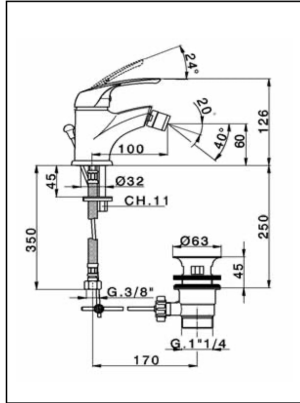

Single lever bidet mixer FLASH_FL000552

cisal

FL 00055 2

NR.	DESCRIZIONE DESCRIPTION BESCHREIBUNG DESCRIPTION	N.CODICE CODE NO. WERSKNR. NR.CODE	NR.	DESCRIZIONE DESCRIPTION BESCHREIBUNG DESCRIPTION	N.CODICE CODE NO. WERSKNR. NR.CODE	NR.	DESCRIZIONE DESCRIPTION BESCHREIBUNG DESCRIPTION	N.CODICE CODE NO. WERSKNR. NR.CODE
1	Lever monoc.FL Lever "FL" Hebel "FL" Levier "FL"	ZZ940780	6	Aeratore M.22x1 IA Mousseur M.22x1 IA Perlator M.22x1 IA Mousseur M.22x1 IA	ZZ928350	9	Astina scarico completa Ø4 Rod Ø4 Zugstange Ø4 Tige Ø4	ZZ940730
1-1	Grano punta coppa inox M.5x6 Screw-stainless steel M.5x6 Madenschraube M.5x6 Vis speciale inox M.5x6 Placchetta per leva	ZZ940630	6-1	Cartuccia per aeratore M. 22x1 Mousseur cartridge M.22x1 Kart.f/Perlator M.22x1 Cartouche x mousseur M.22x1 Scarico automatico 1" 1/4 sabbiato	ZZ927080	9-1	Morsetto astina scarico automatico Connection for pop-up rod Gelenkstueck f/Zugstange Jonction x tige vidage Flessibile M.11x1 3/8" F L.365	ZZ933430
1-2	Cap for lever Abdeckkappe f/Hebel Plaquette levier	ZZ927100	7	Pop-up waste 1"1/4 Ablaufgarnitur 1" 1/4 Vidage automat. 1"1/4	ZZ929600	10	Flex M.11x1 3/8" L.365 Anschlussschlauch M.11x1 3/8" L.365 Flex M.11x1 3/8" L.365	ZZ928420
2	Copricartuccia senza ideogrammi Escutcheon cartridge without ideogram Abdeckkappe ohne Ideogramm Couvre-cartouche sans ideogramme	ZZ940650	7-1	Tappo completo scarico aut.1" 1/4 Plug for pop-up waste 1" 1/4 Stopfen f/Ablaufg. kpl 1" 1/4 Bonde - vidage 1"1/4	ZZ929250	11	Tube mono for "SU" con O.R. Tube with O.R. "SU" Tube "SU" avec O.R.	ZZ928380
3	Calotta bloccaggio cartuccia Nut for mixing valve Mutter f/kartusche Ecorou pour cartouche	ZZ940660	7-2	Piletta per scarico automatico 1" 1/4 Waste for bath drain 1" 1/4 Ablauf f/Ablaufgarnitur 1" 1/4 Crépine pour vidage 1" 1/4	ZZ929240	12	Tappino portacatenella Plug for chain Stopfen f/Kettenhalter Bonde pour chaînette	ZZ927170
4	Cartuccia monocomando Mixing valve Kartusche Cartouche mitigeurs	ZZ940340	8	Set installazione monoc.monoforo Installation set single hole Befestigungsset Set installation	ZZ940690	13	Basetta per monocomando Assembling ring for single lever mixer Basis fuer Einhebelmischer Bague pour mitigeur	ZA006040
5	Snodo per bidet 24/22 Joint for bidet spout 24/22 Gelenkstueck f/Bidet 24/22 Roule pour bidet 24/22	ZZ927760	8-1	Guarnizione fibra 3/8" Gasket rubber 3/8" Fiberdichtung 3/8" Joint en fibre 3/8"	ZZ926960			