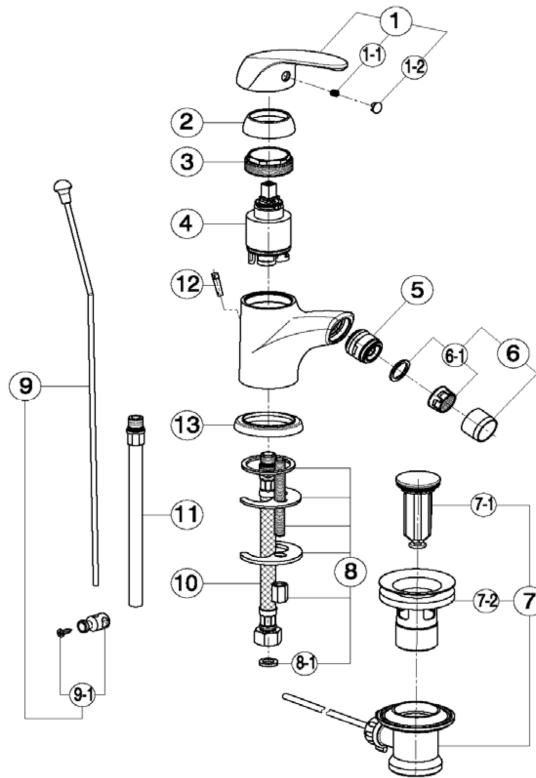

Single lever bidet mixer FLASH_FL000552

cisal

FL 00055 2

NR.	DESCRIZIONE DESCRIPTION BESCHREIBUNG DESCRIPTION	N.CODICE CODE NO. WERSKNR. NR.CODE	NR.	DESCRIZIONE DESCRIPTION BESCHREIBUNG DESCRIPTION	N.CODICE CODE NO. WERSKNR. NR.CODE	NR.	DESCRIZIONE DESCRIPTION BESCHREIBUNG DESCRIPTION	N.CODICE CODE NO. WERSKNR. NR.CODE
1	Lever monoc.FL Lever "FL" Hebel "FL" Levier "FL"	ZZ940780	6	Aeratore M.22x1 IA Mousseur M.22x1 IA Perlator M.22x1 IA Mousseur M.22x1 IA	ZZ928350	9	Astina scarico completa Ø4 Rod Ø4 Zugstange Ø4 Tige Ø4	ZZ940730
1-1	Grano punta coppa inox M.5x6 Screw-stainless steel M.5x6 Madenschraube M.5x6 Vis speciale inox M.5x6 Placchetta per leva	ZZ940630	6-1	Cartuccia per aeratore M. 22x1 Mousseur cartridge M.22x1 Kart.f/Perlator M.22x1 Cartouche x mousseur M.22x1 Scarico automatico 1" 1/4 sabbiato	ZZ927080	9-1	Morsetto astina scarico automatico Connection for pop-up rod Gelenkstueck f/Zugstange Jonction x tige vidage Flessibile M.11x1 3/8" F L.365	ZZ933430
1-2	Cap for lever Abdeckkappe f/Hebel Plaquette levier	ZZ927100	7	Pop-up waste 1"1/4 Ablaufgarnitur 1" 1/4 Vidage automat. 1"1/4	ZZ929600	10	Flex M.11x1 3/8" L.365 Anschlussschlauch M.11x1 3/8" L.365 Flex M.11x1 3/8" L.365	ZZ928420
2	Copricartuccia senza ideogrammi Escutcheon cartridge without ideogram Abdeckkappe ohne Ideogramm Couvre-cartouche sans ideogramme	ZZ940650	7-1	Tappo completo scarico aut.1" 1/4 Plug for pop-up waste 1" 1/4 Stopfen f/Ablaufg. kpl 1" 1/4 Bonde - vidage 1"1/4	ZZ929250	11	Tube mono for "SU" con O.R. Tube with O.R. "SU" Tube "SU" avec O.R.	ZZ928380
3	Calotta bloccaggio cartuccia Nut for mixing valve Mutter f/kartusche Ecorou pour cartouche	ZZ940660	7-2	Piletta per scarico automatico 1" 1/4 Waste for bath drain 1" 1/4 Ablauf f/Ablaufgarnitur 1" 1/4 Crépine pour vidage 1" 1/4	ZZ929240	12	Tappino portacatenella Plug for chain Stopfen f/Kettenhalter Bonde pour chaînette	ZZ927170
4	Cartuccia monocomando Mixing valve Kartusche Cartouche mitigeurs	ZZ940340	8	Set installazione monoc.monoforo Installation set single hole Befestigungsset Set installation	ZZ940690	13	Basetta per monocomando Assembling ring for single lever mixer Basis fuer Einhebelmischer Bague pour mitigeur	ZA006040
5	Snodo per bidet 24/22 Joint for bidet spout 24/22 Gelenkstueck f/Bidet 24/22 Roule pour bidet 24/22	ZZ927760	8-1	Guarnizione fibra 3/8" Gasket rubber 3/8" Fiberdichtung 3/8" Joint en fibre 3/8"	ZZ926960			