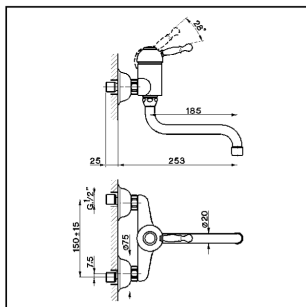

CHARACTERISTICS

Cartridge Spare Parts **ZZ92909000**

43 mm Cartridge

Exposed single lever sink mixer KITCHEN_AY000400

cisal

AY 00040

- Monocomando livello
- Single lever sink mixer
- Einhand-Spültischbatterie
- Mitigeur évier mural

NR.	DESCRIZIONE DESCRIPTION BESCHREIBUNG DESCRIPTION	N. CODICE CODE NO. WERKSNR. NR. CODE	NR.	DESCRIZIONE DESCRIPTION BESCHREIBUNG DESCRIPTION	N. CODICE CODE NO. WERKSNR. NR. CODE	NR.	DESCRIZIONE DESCRIPTION BESCHREIBUNG DESCRIPTION	N. CODICE CODE NO. WERKSNR. NR. CODE
1	Lever monocomando "AY" Lever "AY" Hebel "AY" Levier "AY"	ZZ 90370 0	5	Canna a S Ø20 interasse 185 Swinging spout 185 Ø20 Auslauf-Rohr-S-185 Ø20 Bec orientable 185 Ø20	ZZ 93397 0			
1-1	Placchetta per leva "AY" Abdeckkappe 1/Hebel "AY" Plaquette levier "AY"	ZZ 93048 0	5-1	Aeratore M.22x1 IA Cascade Mousseur M.22x1 IA Cascade Perforator M.22x1 IA Cascade Mousseur M.22x1 IA Cascade	ZZ 93345 0			
1-2	Vite M.4,5x15 tb. tc. Screw M.4,5x15 Schraube M.4,5x15 Vis M.4,5x15	ZZ 92641 0	5-2	Cartuccia per aeratore M. 22x1 Cascade Kart. 1/Perforator M.22x1 Cascade Cartouche x mousseur M.22x1 Cascade	ZZ 93339 0			
2	Copricartuccia senza ideogrammi Escutcheon cartridge without ideogram Abdeckkappe ohne Ideogramm Couver-cartouche sans ideogramme	ZZ 92718 0	5-3	Calotta 3/4" es.29 Ø19,5 Nut 3/4" Ø19,5 Mutter 3/4" Ø19,5 Ecou 3/4" Ø19,5	ZZ 92615 0			
3	Calotta bloccaggio cartuccia piccola Nut for mixing valve-small Mutter 1/Kartusche Ecou pour cartouche	ZZ 92603 0	6	Eccentrico con rosone "AC" Eccentric connection with escutcheon "AC" S - Anschluss m. Rosette "AC" Excentrique + rosace "AC"	ZZ 92826 0			
4	Cartuccia monocomando piccola Mixing valve - small size Kartusche Cartouche mitigeurs	ZZ 92909 0	6-1	Guarnizione NBR 90 SH. 24x16x2,7 Gasket NBR 90 SH. 24x16x2,7 Dichtung NBR 90 SH. 24x16x2,7	ZZ 92689 0			