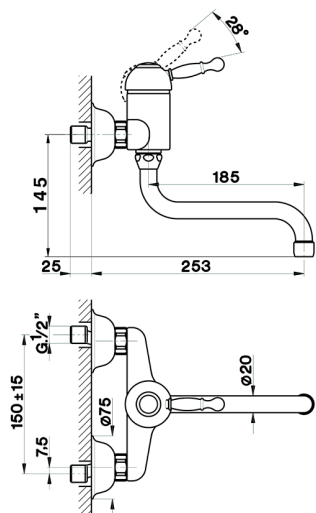

CHARACTERISTICS

Cartridge Spare Parts **ZZ92909000**

43 mm Cartridge

Exposed single lever sink mixer KITCHEN_AY000400

cisal

AY 00040

- Monocomando livello
- Single lever sink mixer
- Einhand-Spültischbatterie
- Mitigeur évier mural

NR.	DESCRIZIONE DESCRIPTION BESCHREIBUNG DESCRIPTION	N. CODICE CODE NO. WERKSNR. NR. CODE	NR.	DESCRIZIONE DESCRIPTION BESCHREIBUNG DESCRIPTION	N. CODICE CODE NO. WERKSNR. NR. CODE	NR.	DESCRIZIONE DESCRIPTION BESCHREIBUNG DESCRIPTION	N. CODICE CODE NO. WERKSNR. NR. CODE
1	Lever monocomando "AY" Lever "AY" Hebel "AY" Levier "AY"	ZZ 90370 0	5	Canna a S Ø20 interasse 185 Swinging spout 185 Ø20 Auslauf-Rohr-S-185 Ø20 Bec orientable 185 Ø20	ZZ 93397 0			
1-1	Placchetta per leva "AY" Abdeckkappe 1/Hebel "AY" Plaquette levier "AY"	ZZ 93048 0	5-1	Aeratore M.22x1 IA Cascade Mousseur M.22x1 IA Cascade Perforator M.22x1 IA Cascade Mousseur M.22x1 IA Cascade	ZZ 93345 0			
1-2	Vite M.4,5x15 tb. tc. Screw M.4,5x15 Schraube M.4,5x15 Vis M.4,5x15	ZZ 92641 0	5-2	Cartuccia per aeratore M. 22x1 Cascade Kart. 1/Perforator M.22x1 Cascade Cartouche x mousseur M.22x1 Cascade	ZZ 93339 0			
2	Copricartuccia senza ideogrammi Escutcheon cartridge without ideogram Abdeckkappe ohne Ideogramm Couver-cartouche sans ideogramme	ZZ 92718 0	5-3	Calotta 3/4" es.29 Ø19,5 Nut 3/4" Ø19,5 Mutter 3/4" Ø19,5 Ecou 3/4" Ø19,5	ZZ 92615 0			
3	Calotta bloccaggio cartuccia piccola Nut for mixing valve-small Mutter 1/Kartusche Ecou pour cartouche	ZZ 92603 0	6	Eccentrico con rosone "AC" Eccentric connection with escutcheon "AC" S - Anschluss m. Rosette "AC" Excentrique + rosace "AC"	ZZ 92826 0			
4	Cartuccia monocomando piccola Mixing valve - small size Kartusche Cartouche mitigeurs	ZZ 92909 0	6-1	Guarnizione NBR 90 SH. 24x16x2,7 Gasket NBR 90 SH. 24x16x2,7 Dichtung NBR 90 SH. 24x16x2,7	ZZ 92689 0			