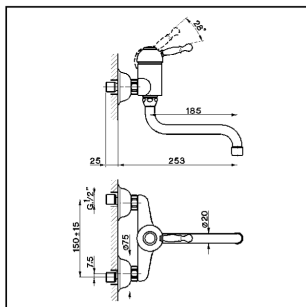

CHARACTERISTICS

Cartridge Spare Parts **ZZ92909000**

43 mm Cartridge

Exposed single lever sink mixer KITCHEN_AY000400

cisal

AY 00040

- Monocomando livello
- Single lever sink mixer
- Einhand-Spültischbatterie
- Mitigeur évier mural

NR.	DESCRIZIONE DESCRIPTION BESCHREIBUNG DESCRIPTION	N. CODICE CODE NO. WERKSNR. NR. CODE	NR.	DESCRIZIONE DESCRIPTION BESCHREIBUNG DESCRIPTION	N. CODICE CODE NO. WERKSNR. NR. CODE	NR.	DESCRIZIONE DESCRIPTION BESCHREIBUNG DESCRIPTION	N. CODICE CODE NO. WERKSNR. NR. CODE
1	Lever monocomando "AY" Lever "AY" Hebel "AY" Levier "AY"	ZZ 90370 0	5	Canna a S Ø20 interasse 185 Swinging spout 185 Ø20 Auslauf-Rohr-S-185 Ø20 Bec orientable 185 Ø20	ZZ 93397 0			
1-1	Placchetta per leva "AY" Abdeckkappe 1/Hebel "AY" Plaquette levier "AY"	ZZ 93048 0	5-1	Aeratore M.22x1 IA Cascade Mousseur M.22x1 IA Cascade Perforator M.22x1 IA Cascade Mousseur M.22x1 IA Cascade	ZZ 93345 0			
1-2	Vite M.4,5x15 tb. tc. Screw M.4,5x15 Schraube M.4,5x15 Vis M.4,5x15	ZZ 92641 0	5-2	Cartuccia per aeratore M. 22x1 Cascade Kart. 1/Perforator M.22x1 Cascade Cartouche x mousseur M.22x1 Cascade	ZZ 93339 0			
2	Copricartuccia senza ideogrammi Escutcheon cartridge without ideogram Abdeckkappe ohne Ideogramm Couver-cartouche sans ideogramme	ZZ 92718 0	5-3	Calotta 3/4" es.29 Ø19,5 Nut 3/4" Ø19,5 Mutter 3/4" Ø19,5 Ecou 3/4" Ø19,5	ZZ 92615 0			
3	Calotta bloccaggio cartuccia piccola Nut for mixing valve-small Mutter 1Kartusche Ecou pour cartouche	ZZ 92603 0	6	Eccentrico con rosone "AC" Eccentric connection with escutcheon "AC" S - Anschluss m. Rosette "AC" Excentrique + rosace "AC"	ZZ 92826 0			
4	Cartuccia monocomando piccola Mixing valve - small size Kartusche Cartouche mitigeurs	ZZ 92909 0	6-1	Guarnizione NBR 90 SH. 24x16x2,7 Gasket NBR 90 SH. 24x16x2,7 Dichtung NBR 90 SH. 24x16x2,7 Joint NBR 90 SH. 24x16x2,7	ZZ 92689 0			