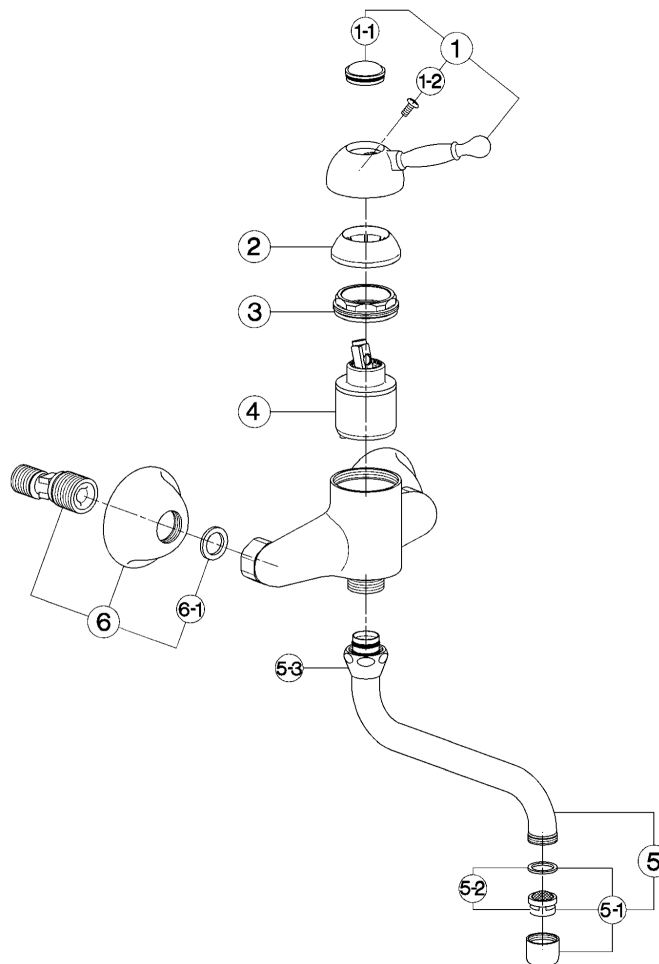

CHARACTERISTICS

Cartridge Spare Parts **ZZ92909000**

43 mm Cartridge

Exposed single lever sink mixer KITCHEN_AY000400

cisal

AY 00040

- Monocomando livello
- Single lever sink mixer
- Einhand-Spültischbatterie
- Mitigeur évier mural

NR.	DESCRIZIONE DESCRIPTION BESCHREIBUNG DESCRIPTION	N. CODICE CODE NO. WERKSNR. NR. CODE	NR.	DESCRIZIONE DESCRIPTION BESCHREIBUNG DESCRIPTION	N. CODICE CODE NO. WERKSNR. NR. CODE	NR.	DESCRIZIONE DESCRIPTION BESCHREIBUNG DESCRIPTION	N. CODICE CODE NO. WERKSNR. NR. CODE
1	Lever monocomando "AY" Lever "AY" Hebel "AY" Levier "AY"	ZZ 90370 0	5	Canna a S Ø20 interasse 185 Swinging spout 185 Ø20 Auslauf-Rohr-S-185 Ø20 Bec orientable 185 Ø20	ZZ 93397 0			
1-1	Placchetta per leva "AY" Abdeckkappe 1/Hebel "AY" Plaquette levier "AY"	ZZ 93048 0	5-1	Aeratore M.22x1 IA Cascade Mousseur M.22x1 IA Cascade Perforator M.22x1 IA Cascade Mousseur M.22x1 IA Cascade	ZZ 93345 0			
1-2	Vite M.4,5x15 tb. tc. Screw M.4,5x15 Schraube M.4,5x15 Vis M.4,5x15	ZZ 92641 0	5-2	Cartuccia per aeratore M. 22x1 Cascade Kart. 1/Perforator M.22x1 Cascade Cartouche x mousseur M.22x1 Cascade	ZZ 93339 0			
2	Copricartuccia senza ideogrammi Escutcheon cartridge without ideogram Abdeckkappe ohne Ideogramm Couver-cartouche sans ideogramme	ZZ 92718 0	5-3	Calotta 3/4" es.29 Ø19,5 Nut 3/4" Ø19,5 Mutter 3/4" Ø19,5 Ecou 3/4" Ø19,5	ZZ 92615 0			
3	Calotta bloccaggio cartuccia piccola Nut for mixing valve-small Mutter 1/Kartusche Ecou pour cartouche	ZZ 92603 0	6	Eccentrico con rosone "AC" Eccentric connection with escutcheon "AC" S - Anschluss m. Rosette "AC" Excentrique + rosace "AC"	ZZ 92826 0			
4	Cartuccia monocomando piccola Mixing valve - small size Kartusche Cartouche mitigeurs	ZZ 92909 0	6-1	Guarnizione NBR 90 SH. 24x16x2,7 Gasket NBR 90 SH. 24x16x2,7 Dichtung NBR 90 SH. 24x16x2,7	ZZ 92689 0			