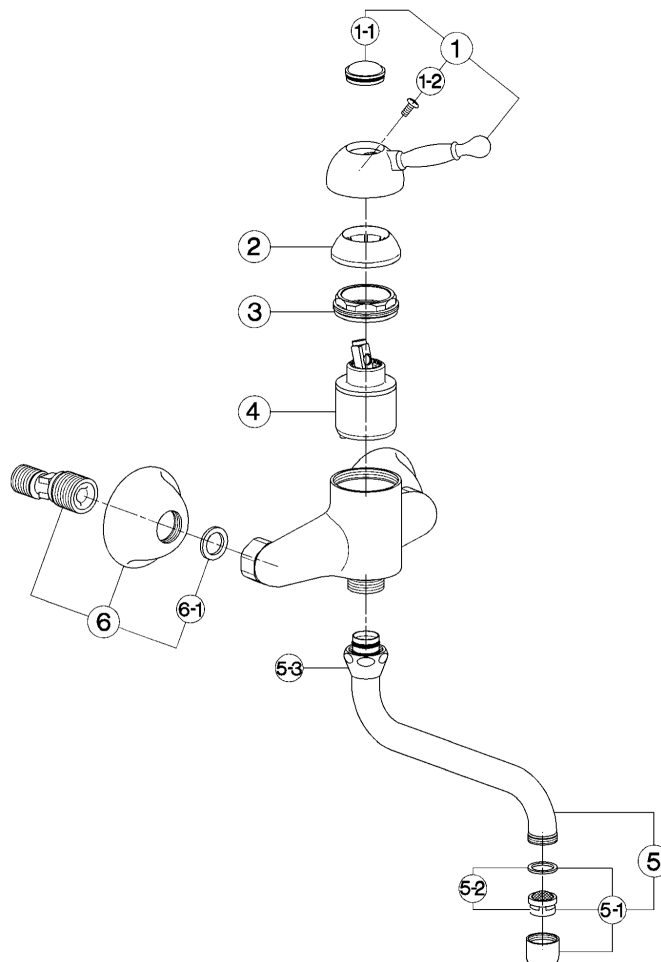

CHARACTERISTICS

Cartridge Spare Parts **ZZ92909000**

43 mm Cartridge

Exposed single lever sink mixer KITCHEN_AY000400

cisal

AY 00040

- Monocomando livello
- Single lever sink mixer
- Einhand-Spültischbatterie
- Mitigeur évier mural

NR.	DESCRIZIONE DESCRIPTION BESCHREIBUNG DESCRIPTION	N. CODICE CODE NO. WERKSNR. NR. CODE	NR.	DESCRIZIONE DESCRIPTION BESCHREIBUNG DESCRIPTION	N. CODICE CODE NO. WERKSNR. NR. CODE	NR.	DESCRIZIONE DESCRIPTION BESCHREIBUNG DESCRIPTION	N. CODICE CODE NO. WERKSNR. NR. CODE
1	Lever monocomando "AY" Lever "AY" Hebel "AY" Levier "AY"	ZZ 90370 0	5	Canna a S Ø20 interasse 185 Swinging spout 185 Ø20 Auslauf-Rohr-S-185 Ø20 Bec orientable 185 Ø20	ZZ 93397 0			
1-1	Placchetta per leva "AY" Abdeckkappe 1/Hebel "AY" Plaquette levier "AY"	ZZ 93048 0	5-1	Aeratore M.22x1 IA Cascade Mousseur M.22x1 IA Cascade Perforator M.22x1 IA Cascade Mousseur M.22x1 IA Cascade	ZZ 93345 0			
1-2	Vite M.4,5x15 tb. tc. Screw M.4,5x15 Schraube M.4,5x15 Vis M.4,5x15	ZZ 92641 0	5-2	Cartuccia per aeratore M. 22x1 Cascade Mousseur cartridge M.22x1 Cascade Kart. 1/Perforator M.22x1 Cascade Cartouche x mousseur M.22x1 Cascade	ZZ 93339 0			
2	Copricartuccia senza ideogrammi Escutcheon cartridge without ideogram Abdeckkappe ohne Ideogramm Couver-cartouche sans ideogramme	ZZ 92718 0	5-3	Calotta 3/4" es.29 Ø19,5 Nut 3/4" Ø19,5 Mutter 3/4" Ø19,5 Ecoru 3/4" Ø19,5	ZZ 92615 0			
3	Calotta bloccaggio cartuccia piccola Nut for mixing valve-small Mutter 1/Kartusche Ecoru pour cartouche	ZZ 92603 0	6	Eccentrico con rosone "AC" Eccentric connection with escutcheon "AC" S - Anschluss m. Rosette "AC" Excentrique + rosace "AC"	ZZ 92826 0			
4	Cartuccia monocomando piccola Mixing valve - small size Kartusche Cartouche mitigeurs	ZZ 92909 0	6-1	Guarnizione NBR 90 SH. 24x16x2,7 Gasket NBR 90 SH. 24x16x2,7 Dichtung NBR 90 SH. 24x16x2,7 Joint NBR 90 SH. 24x16x2,7	ZZ 92689 0			