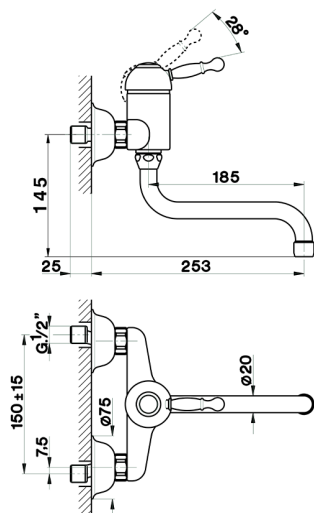

CHARACTERISTICS

Cartridge Spare Parts **ZZ92909000**

43 mm Cartridge

Exposed single lever sink mixer KITCHEN_AY000400

cisal

AY 00040

- Monocomando livello
- Single lever sink mixer
- Einhand-Spültischbatterie
- Mitigeur évier mural

NR.	DESCRIZIONE DESCRIPTION BESCHREIBUNG DESCRIPTION	N. CODICE CODE NO. WERKSNR. NR. CODE	NR.	DESCRIZIONE DESCRIPTION BESCHREIBUNG DESCRIPTION	N. CODICE CODE NO. WERKSNR. NR. CODE	NR.	DESCRIZIONE DESCRIPTION BESCHREIBUNG DESCRIPTION	N. CODICE CODE NO. WERKSNR. NR. CODE
1	Lever monocomando "AY" Lever "AY" Hebel "AY" Levier "AY"	ZZ 90370 0	5	Canna a S Ø20 interasse 185 Swinging spout 185 Ø20 Auslauf-Rohr-S-185 Ø20 Bec orientable 185 Ø20	ZZ 93397 0			
1-1	Placchetta per leva "AY" Abdeckkappe 1/Hebel "AY" Plaquette levier "AY"	ZZ 93048 0	5-1	Aeratore M.22x1 IA Cascade Mousseur M.22x1 IA Cascade Perforator M.22x1 IA Cascade Mousseur M.22x1 IA Cascade	ZZ 93345 0			
1-2	Vite M.4,5x15 tb. tc. Screw M.4,5x15 Schraube M.4,5x15 Vis M.4,5x15	ZZ 92641 0	5-2	Cartuccia per aeratore M. 22x1 Cascade Mousseur cartridge M.22x1 Cascade Kart. 1/Perforator M.22x1 Cascade Cartouche x mousseur M.22x1 Cascade	ZZ 93339 0			
2	Copricartuccia senza ideogrammi Escutcheon cartridge without ideogram Abdeckkappe ohne Ideogramm Couver-cartouche sans ideogramme	ZZ 92718 0	5-3	Calotta 3/4" es.29 Ø19,5 Nut 3/4" Ø19,5 Mutter 3/4" Ø19,5 Ecoru 3/4" Ø19,5	ZZ 92615 0			
3	Calotta bloccaggio cartuccia piccola Nut for mixing valve-small Mutter 1/Kartusche Ecoru pour cartouche	ZZ 92603 0	6	Eccentrico con rosone "AC" Eccentric connection with escutcheon "AC" S - Anschluss m. Rosette "AC" Excentrique + rosace "AC"	ZZ 92826 0			
4	Cartuccia monocomando piccola Mixing valve - small size Kartusche Cartouche mitigeurs	ZZ 92909 0	6-1	Guarnizione NBR 90 SH. 24x16x2,7 Gasket NBR 90 SH. 24x16x2,7 Dichtung NBR 90 SH. 24x16x2,7 Joint NBR 90 SH. 24x16x2,7	ZZ 92689 0			