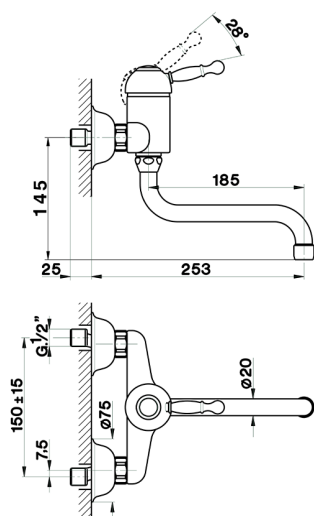

CHARACTERISTICS

Cartridge Spare Parts **ZZ92909000**

43 mm Cartridge

Exposed single lever sink mixer KITCHEN_AY000400

cisal

AY 00040

- Monocomando livello
- Single lever sink mixer
- Einhand-Spültischbatterie
- Mitigeur évier mural

NR.	DESCRIZIONE DESCRIPTION BESCHREIBUNG DESCRIPTION	N. CODICE CODE NO. WERKSNR. NR. CODE	NR.	DESCRIZIONE DESCRIPTION BESCHREIBUNG DESCRIPTION	N. CODICE CODE NO. WERKSNR. NR. CODE	NR.	DESCRIZIONE DESCRIPTION BESCHREIBUNG DESCRIPTION	N. CODICE CODE NO. WERKSNR. NR. CODE
1	Lever monocomando "AY" Lever "AY" Hebel "AY" Levier "AY"	ZZ 90370 0	5	Canna a S Ø20 interasse 185 Swinging spout 185 Ø20 Auslauf-Rohr-S-185 Ø20 Bec orientable 185 Ø20	ZZ 93397 0			
1-1	Placchetta per leva "AY" Abdeckkappe 1/Hebel "AY" Plaquette levier "AY"	ZZ 93048 0	5-1	Aeratore M.22x1 IA Cascade Mousseur M.22x1 IA Cascade Perforator M.22x1 IA Cascade Mousseur M.22x1 IA Cascade	ZZ 93345 0			
1-2	Vite M.4,5x15 tb. tc. Screw M.4,5x15 Schraube M.4,5x15 Vis M.4,5x15	ZZ 92641 0	5-2	Cartuccia per aeratore M. 22x1 Cascade Kart. 1/Perforator M.22x1 Cascade Cartouche x mousseur M.22x1 Cascade	ZZ 93339 0			
2	Copricartuccia senza ideogrammi Escutcheon cartridge without ideogram Abdeckkappe ohne Ideogramm Couver-cartouche sans ideogramme	ZZ 92718 0	5-3	Calotta 3/4" es.29 Ø19,5 Nut 3/4" Ø19,5 Mutter 3/4" Ø19,5 Ecou 3/4" Ø19,5	ZZ 92615 0			
3	Calotta bloccaggio cartuccia piccola Nut for mixing valve-small Mutter 1/Kartusche Ecou pour cartouche	ZZ 92603 0	6	Eccentrico con rosone "AC" Eccentric connection with escutcheon "AC" S - Anschluss m. Rosette "AC" Excentrique + rosace "AC"	ZZ 92826 0			
4	Cartuccia monocomando piccola Mixing valve - small size Kartusche Cartouche mitigeurs	ZZ 92909 0	6-1	Guarnizione NBR 90 SH. 24x16x2,7 Gasket NBR 90 SH. 24x16x2,7 Dichtung NBR 90 SH. 24x16x2,7	ZZ 92689 0			