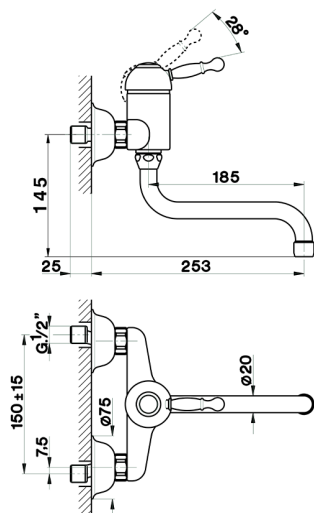

CHARACTERISTICS

Cartridge Spare Parts **ZZ92909000**

43 mm Cartridge

Exposed single lever sink mixer KITCHEN_AY000400

cisal

AY 00040

- Monocomando livello
- Single lever sink mixer
- Einhand-Spültischbatterie
- Mitigeur évier mural

NR.	DESCRIZIONE DESCRIPTION BESCHREIBUNG DESCRIPTION	N. CODICE CODE NO. WERKSNR. NR. CODE	NR.	DESCRIZIONE DESCRIPTION BESCHREIBUNG DESCRIPTION	N. CODICE CODE NO. WERKSNR. NR. CODE	NR.	DESCRIZIONE DESCRIPTION BESCHREIBUNG DESCRIPTION	N. CODICE CODE NO. WERKSNR. NR. CODE
1	Lever monocomando "AY" Lever "AY" Hebel "AY" Levier "AY"	ZZ 90370 0	5	Canna a S Ø20 interasse 185 Swinging spout 185 Ø20 Auslauf-Rohr-S-185 Ø20 Bec orientable 185 Ø20	ZZ 93397 0			
1-1	Placchetta per leva "AY" Abdeckkappe 1/Hebel "AY" Plaquette levier "AY"	ZZ 93048 0	5-1	Aeratore M.22x1 IA Cascade Mousseur M.22x1 IA Cascade Perforator M.22x1 IA Cascade Mousseur M.22x1 IA Cascade	ZZ 93345 0			
1-2	Vite M.4,5x15 tb. tc. Screw M.4,5x15 Schraube M.4,5x15 Vis M.4,5x15	ZZ 92641 0	5-2	Cartuccia per aeratore M. 22x1 Cascade Kart. 1/Perforator M.22x1 Cascade Cartouche x mousseur M.22x1 Cascade	ZZ 93339 0			
2	Copricartuccia senza ideogrammi Escutcheon cartridge without ideogram Abdeckkappe ohne Ideogramm Couver-cartouche sans ideogramme	ZZ 92718 0	5-3	Calotta 3/4" es.29 Ø19,5 Nut 3/4" Ø19,5 Mutter 3/4" Ø19,5 Ecou 3/4" Ø19,5	ZZ 92615 0			
3	Calotta bloccaggio cartuccia piccola Nut for mixing valve-small Mutter 1Kartusche Ecou pour cartouche	ZZ 92603 0	6	Eccentrico con rosone "AC" Eccentric connection with escutcheon "AC" S - Anschluss m. Rosette "AC" Excentrique + rosace "AC"	ZZ 92826 0			
4	Cartuccia monocomando piccola Mixing valve - small size Kartusche Cartouche mitigeurs	ZZ 92909 0	6-1	Guarnizione NBR 90 SH. 24x16x2,7 Gasket NBR 90 SH. 24x16x2,7 Dichtung NBR 90 SH. 24x16x2,7 Joint NBR 90 SH. 24x16x2,7	ZZ 92689 0			