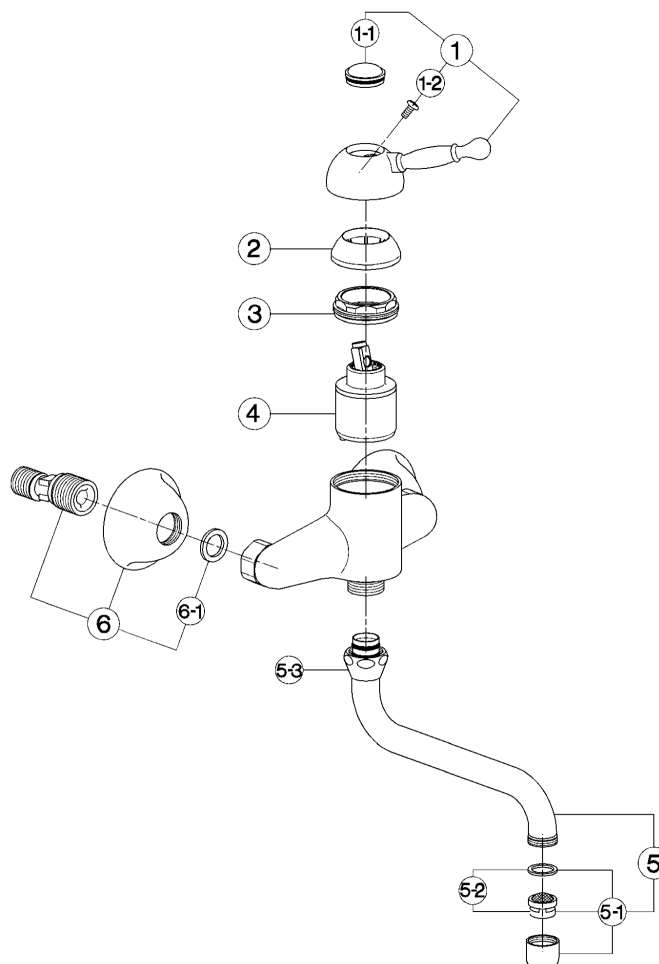

CHARACTERISTICS

Cartridge Spare Parts **ZZ92909000**

43 mm Cartridge

Exposed single lever sink mixer KITCHEN_AY000400

cisal

AY 00040

- Monocomando livello
- Single lever sink mixer
- Einhand-Spültischbatterie
- Mitigeur évier mural

NR.	DESCRIZIONE DESCRIPTION BESCHREIBUNG DESCRIPTION	N. CODICE CODE NO. WERKSNR. NR. CODE	NR.	DESCRIZIONE DESCRIPTION BESCHREIBUNG DESCRIPTION	N. CODICE CODE NO. WERKSNR. NR. CODE	NR.	DESCRIZIONE DESCRIPTION BESCHREIBUNG DESCRIPTION	N. CODICE CODE NO. WERKSNR. NR. CODE
1	Lever monocomando "AY" Lever "AY" Hebel "AY" Levier "AY"	ZZ 90370 0	5	Canna a S Ø20 interasse 185 Swinging spout 185 Ø20 Auslauf-Rohr-S-185 Ø20 Bec orientable 185 Ø20	ZZ 93397 0			
1-1	Placchetta per leva "AY" Abdeckkappe 1/Hebel "AY" Plaquette levier "AY"	ZZ 93048 0	5-1	Aeratore M.22x1 IA Cascade Mousseur M.22x1 IA Cascade Perforator M.22x1 IA Cascade Mousseur M.22x1 IA Cascade	ZZ 93345 0			
1-2	Vite M.4,5x15 tb. tc. Screw M.4,5x15 Schraube M.4,5x15 Vis M.4,5x15	ZZ 92641 0	5-2	Cartuccia per aeratore M. 22x1 Cascade Kart. 1/Perforator M.22x1 Cascade Cartouche x mousseur M.22x1 Cascade	ZZ 93339 0			
2	Copricartuccia senza ideogrammi Escutcheon cartridge without ideogram Abdeckkappe ohne Ideogramm Couver-cartouche sans ideogramme	ZZ 92718 0	5-3	Calotta 3/4" es.29 Ø19,5 Nut 3/4" Ø19,5 Mutter 3/4" Ø19,5 Ecou 3/4" Ø19,5	ZZ 92615 0			
3	Calotta bloccaggio cartuccia piccola Nut for mixing valve-small Mutter 1/Kartusche Ecou pour cartouche	ZZ 92603 0	6	Eccentrico con rosone "AC" Eccentric connection with escutcheon "AC" S - Anschluss m. Rosette "AC" Excentrique + rosace "AC"	ZZ 92826 0			
4	Cartuccia monocomando piccola Mixing valve - small size Kartusche Cartouche mitigeurs	ZZ 92909 0	6-1	Guarnizione NBR 90 SH. 24x16x2,7 Gasket NBR 90 SH. 24x16x2,7 Dichtung NBR 90 SH. 24x16x2,7	ZZ 92689 0			