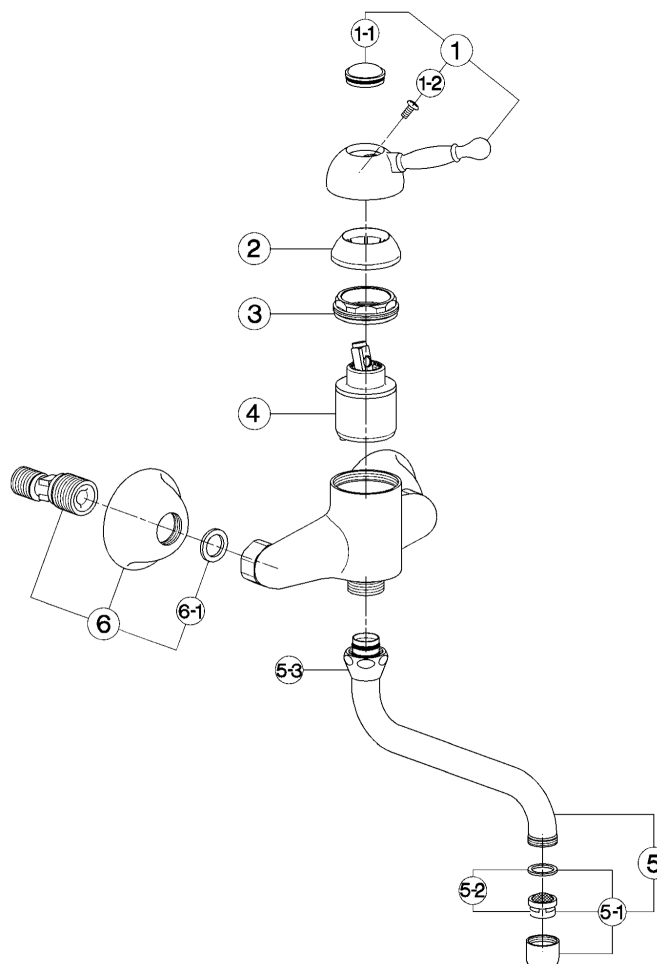

CHARACTERISTICS

Cartridge Spare Parts **ZZ92909000**

43 mm Cartridge

Exposed single lever sink mixer KITCHEN_AY000400

cisal

AY 00040

- Monocomando livello
- Single lever sink mixer
- Einhand-Spültischbatterie
- Mitigeur évier mural

NR.	DESCRIZIONE DESCRIPTION BESCHREIBUNG DESCRIPTION	N. CODICE CODE NO. WERKSNR. NR. CODE	NR.	DESCRIZIONE DESCRIPTION BESCHREIBUNG DESCRIPTION	N. CODICE CODE NO. WERKSNR. NR. CODE	NR.	DESCRIZIONE DESCRIPTION BESCHREIBUNG DESCRIPTION	N. CODICE CODE NO. WERKSNR. NR. CODE
1	Lever monocomando "AY" Lever "AY" Hebel "AY" Levier "AY"	ZZ 90370 0	5	Canna a S Ø20 interasse 185 Swinging spout 185 Ø20 Auslauf-Rohr-S-185 Ø20 Bec orientable 185 Ø20	ZZ 93397 0			
1-1	Placchetta per leva "AY" Abdeckkappe 1/Hebel "AY" Plaquette levier "AY"	ZZ 93048 0	5-1	Aeratore M.22x1 IA Cascade Mousseur M.22x1 IA Cascade Perforator M.22x1 IA Cascade Mousseur M.22x1 IA Cascade	ZZ 93345 0			
1-2	Vite M.4,5x15 tb. tc. Screw M.4,5x15 Schraube M.4,5x15 Vis M.4,5x15	ZZ 92641 0	5-2	Cartuccia per aeratore M. 22x1 Cascade Kart. 1/Perforator M.22x1 Cascade Cartouche x mousseur M.22x1 Cascade	ZZ 93339 0			
2	Copricartuccia senza ideogrammi Escutcheon cartridge without ideogram Abdeckkappe ohne Ideogramm Couver-cartouche sans ideogramme	ZZ 92718 0	5-3	Calotta 3/4" es.29 Ø19,5 Nut 3/4" Ø19,5 Mutter 3/4" Ø19,5 Ecou 3/4" Ø19,5	ZZ 92615 0			
3	Calotta bloccaggio cartuccia piccola Nut for mixing valve-small Mutter 1Kartusche Ecou pour cartouche	ZZ 92603 0	6	Eccentrico con rosone "AC" Eccentric connection with escutcheon "AC" S - Anschluss m. Rosette "AC" Excentrique + rosace "AC"	ZZ 92826 0			
4	Cartuccia monocomando piccola Mixing valve - small size Kartusche Cartouche mitigeurs	ZZ 92909 0	6-1	Guarnizione NBR 90 SH. 24x16x2,7 Gasket NBR 90 SH. 24x16x2,7 Dichtung NBR 90 SH. 24x16x2,7 Joint NBR 90 SH. 24x16x2,7	ZZ 92689 0			