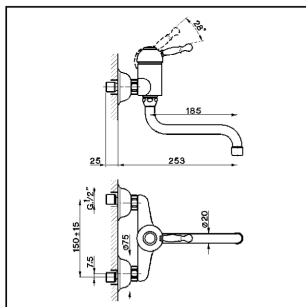

## AY 00040

- Monocomando livello
- Single lever sink mixer
- Einhand-Spültischbatterie
- Mitigeur évier mural

bar	PORTATA BOCCA DI EROGAZIONE * SPOUT FLOW RATE DURCHFLOSS WANNENEINLAUF DEBIT BEC DEVERSEUR l/min.
0.5	6
1	8
2	11.5
3	14
4	16
5	17.5

NR.	DESCRIZIONE DESCRIPTION BESCHREIBUNG DESCRIPTION	N. CODICE CODE NO. WERKSNR. NR. CODE	NR.	DESCRIZIONE DESCRIPTION BESCHREIBUNG DESCRIPTION	N. CODICE CODE NO. WERKSNR. NR. CODE	NR.	DESCRIZIONE DESCRIPTION BESCHREIBUNG DESCRIPTION	N. CODICE CODE NO. WERKSNR. NR. CODE
1	Leva monocomando "AY" Lever "AY" Hebel "AY" Levier "AY"	ZZ 90370 0	5	Canna a S Ø20 interasse 185 Swinging spout 185 Ø20 Auslauf-Rohr-S-185 Ø20 Bec orientable 185 Ø20	ZZ 93397 0			
1-1	Placchetta per leva "AY" Abdeckkappe 1/Hebel "AY" Plaquette levier "AY"	ZZ 93048 0	5-1	Aeratore M.22x1 IA Cascade Mousseur M.22x1 IA Cascade Perforator M.22x1 IA Cascade Mousseur M.22x1 IA Cascade	ZZ 93345 0			
1-2	Vite M.4,5x15 tb. tc. Screw M.4,5x15 Schraube M.4,5x15 Vis M.4,5x15	ZZ 92641 0	5-2	Cartuccia per aeratore M. 22x1 Cascade Kart. 1/Perforator M.22x1 Cascade Cartouche x mousseur M.22x1 Cascade	ZZ 93339 0			
2	Copricartuccia senza ideogrammi Escutcheon cartridge without ideogram Abdeckkappe ohne Ideogramm Couver-cartouche sans ideogramme	ZZ 92718 0	5-3	Calotta 3/4" es.29 Ø19,5 Nut 3/4" Ø19,5 Mutter 3/4" Ø19,5 Ecou 3/4" Ø19,5	ZZ 92615 0			
3	Calotta bloccaggio cartuccia piccola Nut for mixing valve-small Mutter 1/Kartusche Ecou pour cartouche	ZZ 92603 0	6	Eccentrico con rosone "AC" Eccentric connection with escutcheon "AC" S - Anschluss m. Rosette "AC" Excentrique + rosace "AC"	ZZ 92826 0			
4	Cartuccia monocomando piccola Mixing valve - small size Kartusche Cartouche mitigeurs	ZZ 92909 0	6-1	Guarnizione NBR 90 SH. 24x16x2,7 Gasket NBR 90 SH. 24x16x2,7 Dichtung NBR 90 SH. 24x16x2,7	ZZ 92689 0			