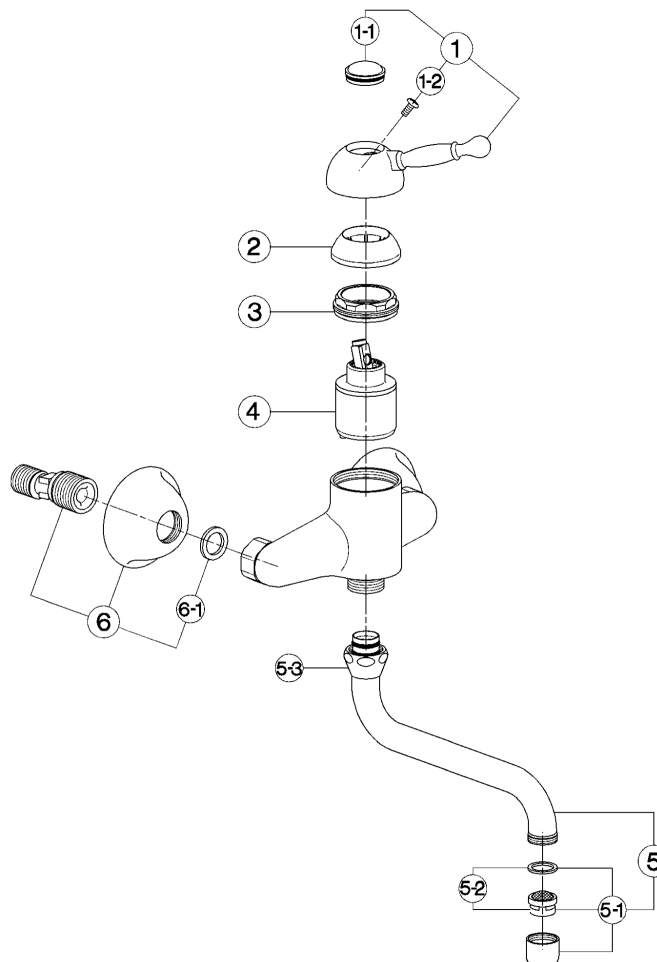

## AY 00040

- Monocomando livello
- Single lever sink mixer
- Einhand-Spültischbatterie
- Mitigeur évier mural

bar	PORTATA BOCCA DI EROGAZIONE * SPOUT FLOW RATE DURCHFLOSS WANNENEINLAUF DEBIT BEC DEVERSEUR l/min.
0.5	6
1	8
2	11.5
3	14
4	16
5	17.5

NR.	DESCRIZIONE DESCRIPTION BESCHREIBUNG DESCRIPTION	N. CODICE CODE NO. WERKSNR. NR. CODE	NR.	DESCRIZIONE DESCRIPTION BESCHREIBUNG DESCRIPTION	N. CODICE CODE NO. WERKSNR. NR. CODE	NR.	DESCRIZIONE DESCRIPTION BESCHREIBUNG DESCRIPTION	N. CODICE CODE NO. WERKSNR. NR. CODE
1	Leva monocomando "AY" Lever "AY" Hebel "AY" Levier "AY"	ZZ 90370 0	5	Canna a S Ø20 interasse 185 Swinging spout 185 Ø20 Auslauf-Rohr-S-185 Ø20 Bec orientable 185 Ø20	ZZ 93397 0			
1-1	Placchetta per leva "AY" Abdeckkappe 1/Hebel "AY" Plaquette levier "AY"	ZZ 93048 0	5-1	Aeratore M.22x1 IA Cascade Mousseur M.22x1 IA Cascade Perforator M.22x1 IA Cascade Mousseur M.22x1 IA Cascade	ZZ 93345 0			
1-2	Vite M.4,5x15 tb. tc. Screw M.4,5x15 Schraube M.4,5x15 Vis M.4,5x15	ZZ 92641 0	5-2	Cartuccia per aeratore M. 22x1 Cascade Kart. 1/Perforator M.22x1 Cascade Cartouche x mousseur M.22x1 Cascade	ZZ 93339 0			
2	Copricartuccia senza ideogrammi Escutcheon cartridge without ideogram Abdeckkappe ohne Ideogramm Couver-cartouche sans ideogramme	ZZ 92718 0	5-3	Calotta 3/4" es.29 Ø19,5 Nut 3/4" Ø19,5 Mutter 3/4" Ø19,5 Ecou 3/4" Ø19,5	ZZ 92615 0			
3	Calotta bloccaggio cartuccia piccola Nut for mixing valve-small Mutter 1/Kartusche Ecou pour cartouche	ZZ 92603 0	6	Eccentrico con rosone "AC" Eccentric connection with escutcheon "AC" S - Anschluss m. Rosette "AC" Excentrique + rosace "AC"	ZZ 92826 0			
4	Cartuccia monocomando piccola Mixing valve - small size Kartusche Cartouche mitigeurs	ZZ 92909 0	6-1	Guarnizione NBR 90 SH. 24x16x2,7 Gasket NBR 90 SH. 24x16x2,7 Dichtung NBR 90 SH. 24x16x2,7	ZZ 92689 0			