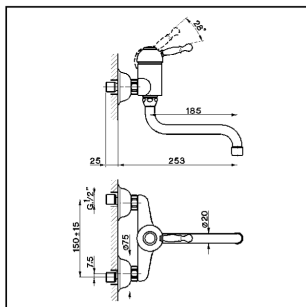

CHARACTERISTICS

Cartridge Spare Parts **ZZ92909000**

43 mm Cartridge

Exposed single lever sink mixer KITCHEN_AY000400

cisal

AY 00040

- Monocomando livello
- Single lever sink mixer
- Einhand-Spültischbatterie
- Mitigeur évier mural

NR.	DESCRIZIONE DESCRIPTION BESCHREIBUNG DESCRIPTION	N. CODICE CODE NO. WERKSNR. NR. CODE	NR.	DESCRIZIONE DESCRIPTION BESCHREIBUNG DESCRIPTION	N. CODICE CODE NO. WERKSNR. NR. CODE	NR.	DESCRIZIONE DESCRIPTION BESCHREIBUNG DESCRIPTION	N. CODICE CODE NO. WERKSNR. NR. CODE
1	Leva monocomando "AY" Lever "AY" Hebel "AY" Levier "AY"	ZZ 90370 0	5	Canna a S Ø20 interasse 185 Swinging spout 185 Ø20 Auslauf-Rohr-S-185 Ø20 Bec orientable 185 Ø20	ZZ 93397 0			
1-1	Placchetta per leva "AY" Abdeckkappe 1/Hebel "AY" Plaquette levier "AY"	ZZ 93048 0	5-1	Aeratore M.22x1 IA Cascade Mousseur M.22x1 IA Cascade Perforator M.22x1 IA Cascade Mousseur M.22x1 IA Cascade	ZZ 93345 0			
1-2	Vite M.4,5x15 tb. tc. Screw M.4,5x15 Schraube M.4,5x15 Vis M.4,5x15	ZZ 92641 0	5-2	Cartuccia per aeratore M. 22x1 Cascade Kart. 1/Perforator M.22x1 Cascade Cartouche x mousseur M.22x1 Cascade	ZZ 93339 0			
2	Copricartuccia senza ideogrammi Escutcheon cartridge without ideogram Abdeckkappe ohne Ideogramm Couver-cartouche sans ideogramme	ZZ 92718 0	5-3	Calotta 3/4" es.29 Ø19,5 Nut 3/4" Ø19,5 Mutter 3/4" Ø19,5 Ecrou 3/4" Ø19,5	ZZ 92615 0			
3	Calotta bloccaggio cartuccia piccola Nut for mixing valve-small Mutter 1/Kartusche Ecrou pour cartouche	ZZ 92603 0	6	Eccentrico con rosone "AC" Eccentric connection with escutcheon "AC" S - Anschluss m. Rosette "AC" Excentrique + rosace "AC"	ZZ 92826 0			
4	Cartuccia monocomando piccola Mixing valve - small size Kartusche Cartouche mitigeurs	ZZ 92909 0	6-1	Guarnizione NBR 90 SH. 24x16x2,7 Gasket NBR 90 SH. 24x16x2,7 Dichtung NBR 90 SH. 24x16x2,7 Joint NBR 90 SH. 24x16x2,7	ZZ 92689 0			