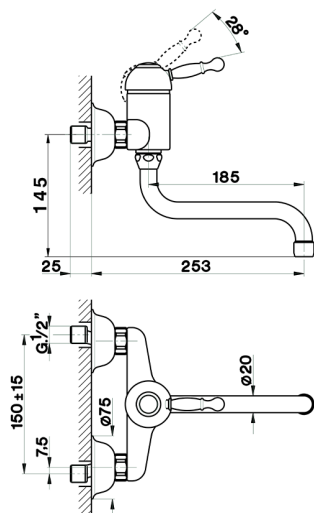

CHARACTERISTICS

Cartridge Spare Parts **ZZ92909000**

43 mm Cartridge

Exposed single lever sink mixer KITCHEN_AY000400

cisal

AY 00040

- Monocomando livello
- Single lever sink mixer
- Einhand-Spültischbatterie
- Mitigeur évier mural

NR.	DESCRIZIONE DESCRIPTION BESCHREIBUNG DESCRIPTION	N. CODICE CODE NO. WERKSNR. NR. CODE	NR.	DESCRIZIONE DESCRIPTION BESCHREIBUNG DESCRIPTION	N. CODICE CODE NO. WERKSNR. NR. CODE	NR.	DESCRIZIONE DESCRIPTION BESCHREIBUNG DESCRIPTION	N. CODICE CODE NO. WERKSNR. NR. CODE
1	Leva monocomando "AY" Lever "AY" Hebel "AY" Levier "AY"	ZZ 90370 0	5	Canna a S Ø20 interasse 185 Swinging spout 185 Ø20 Auslauf-Rohr-S-185 Ø20 Bec orientable 185 Ø20	ZZ 93397 0			
1-1	Placchetta per leva "AY" Abdeckkappe 1/Hebel "AY" Plaquette levier "AY"	ZZ 93048 0	5-1	Aeratore M.22x1 IA Cascade Mousseur M.22x1 IA Cascade Perforator M.22x1 IA Cascade Mousseur M.22x1 IA Cascade	ZZ 93345 0			
1-2	Vite M.4,5x15 tb. tc. Screw M.4,5x15 Schraube M.4,5x15 Vis M.4,5x15	ZZ 92641 0	5-2	Cartuccia per aeratore M. 22x1 Cascade Kart. 1/Perforator M.22x1 Cascade Cartouche x mousseur M.22x1 Cascade	ZZ 93339 0			
2	Copricartuccia senza ideogrammi Escutcheon cartridge without ideogram Abdeckkappe ohne Ideogramm Couver-cartouche sans ideogramme	ZZ 92718 0	5-3	Calotta 3/4" es.29 Ø19,5 Nut 3/4" Ø19,5 Mutter 3/4" Ø19,5 Ecrou 3/4" Ø19,5	ZZ 92615 0			
3	Calotta bloccaggio cartuccia piccola Nut for mixing valve-small Mutter 1/Kartusche Ecrou pour cartouche	ZZ 92603 0	6	Eccentrico con rosone "AC" Eccentric connection with escutcheon "AC" S - Anschluss m. Rosette "AC" Excentrique + rosace "AC"	ZZ 92826 0			
4	Cartuccia monocomando piccola Mixing valve - small size Kartusche Cartouche mitigeurs	ZZ 92909 0	6-1	Guarnizione NBR 90 SH. 24x16x2,7 Gasket NBR 90 SH. 24x16x2,7 Dichtung NBR 90 SH. 24x16x2,7 Joint NBR 90 SH. 24x16x2,7	ZZ 92689 0			