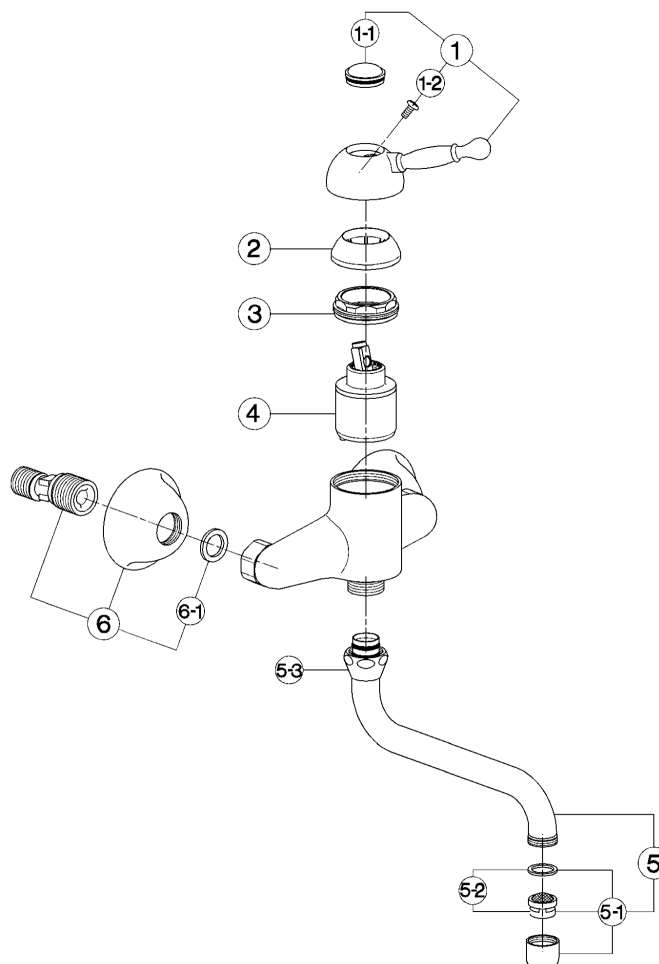

CHARACTERISTICS

Cartridge Spare Parts **ZZ92909000**

43 mm Cartridge

Exposed single lever sink mixer KITCHEN_AY000400

cisal

AY 00040

- Monocomando livello
- Single lever sink mixer
- Einhand-Spültischbatterie
- Mitigeur évier mural

NR.	DESCRIZIONE DESCRIPTION BESCHREIBUNG DESCRIPTION	N. CODICE CODE NO. WERKSNR. NR. CODE	NR.	DESCRIZIONE DESCRIPTION BESCHREIBUNG DESCRIPTION	N. CODICE CODE NO. WERKSNR. NR. CODE	NR.	DESCRIZIONE DESCRIPTION BESCHREIBUNG DESCRIPTION	N. CODICE CODE NO. WERKSNR. NR. CODE
1	Leva monocomando "AY" Lever "AY" Hebel "AY" Levier "AY"	ZZ 90370 0	5	Canna a S Ø20 interasse 185 Swinging spout 185 Ø20 Auslauf-Rohr-S-185 Ø20 Bec orientable 185 Ø20	ZZ 93397 0			
1-1	Placchetta per leva "AY" Abdeckkappe 1/Hebel "AY" Plaquette levier "AY"	ZZ 93048 0	5-1	Aeratore M.22x1 IA Cascade Mousseur M.22x1 IA Cascade Perforator M.22x1 IA Cascade Mousseur M.22x1 IA Cascade	ZZ 93345 0			
1-2	Vite M.4,5x15 tb. tc. Screw M.4,5x15 Schraube M.4,5x15 Vis M.4,5x15	ZZ 92641 0	5-2	Cartuccia per aeratore M. 22x1 Cascade Kart. 1/Perforator M.22x1 Cascade Cartouche x mousseur M.22x1 Cascade	ZZ 93339 0			
2	Copricartuccia senza ideogrammi Escutcheon cartridge without ideogram Abdeckkappe ohne Ideogramm Couver-cartouche sans ideogramme	ZZ 92718 0	5-3	Calotta 3/4" es.29 Ø19,5 Nut 3/4" Ø19,5 Mutter 3/4" Ø19,5 Ecrou 3/4" Ø19,5	ZZ 92615 0			
3	Calotta bloccaggio cartuccia piccola Nut for mixing valve-small Mutter 1/Kartusche Ecrou pour cartouche	ZZ 92603 0	6	Eccentrico con rosone "AC" Eccentric connection with escutcheon "AC" S - Anschluss m. Rosette "AC" Excentrique + rosace "AC"	ZZ 92826 0			
4	Cartuccia monocomando piccola Mixing valve - small size Kartusche Cartouche mitigeurs	ZZ 92909 0	6-1	Guarnizione NBR 90 SH. 24x16x2,7 Gasket NBR 90 SH. 24x16x2,7 Dichtung NBR 90 SH. 24x16x2,7 Joint NBR 90 SH. 24x16x2,7	ZZ 92689 0			