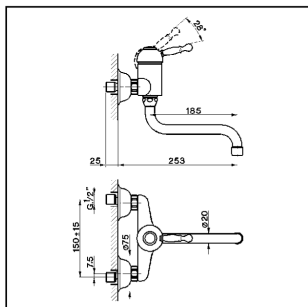

Exposed single lever sink mixer KITCHEN_AY000400

cisal

AY 00040

- Monocomando livello
- Single lever sink mixer
- Einhand-Spültischbatterie
- Mitigeur évier mural

bar	PORTATA BOCCA DI EROGAZIONE * SPOUT FLOW RATE DURCHFLOß WANNENEINLAUF DEBIT BEC DEVERSEUR l/min.
0.5	6
1	8
2	11.5
3	14
4	16
5	17.5

NR.	DESCRIZIONE DESCRIPTION BESCHREIBUNG DESCRIPTION	N. CODICE CODE NO. WERKSNR. NR. CODE	NR.	DESCRIZIONE DESCRIPTION BESCHREIBUNG DESCRIPTION	N. CODICE CODE NO. WERKSNR. NR. CODE	NR.	DESCRIZIONE DESCRIPTION BESCHREIBUNG DESCRIPTION	N. CODICE CODE NO. WERKSNR. NR. CODE
1	Lever monocomando "AY" Lever "AY" Hebel "AY" Levier "AY"	ZZ 90370 0	5	Canna a S Ø20 interasse 185 Swinging spout 185 Ø20 Auslauf-Rohr-S-185 Ø20 Bec orientable 185 Ø20	ZZ 93397 0			
1-1	Placchetta per leva "AY" Abdeckkappe 1/Hebel "AY" Plaquette levier "AY"	ZZ 93048 0	5-1	Aeratore M.22x1 IA Cascade Mousseur M.22x1 IA Cascade Perlator M.22x1 IA Cascade Mousseur M.22x1 IA Cascade	ZZ 93345 0			
1-2	Vite M.4,5x15 tb. tc. Screw M.4,5x15 Schraube M.4,5x15 Vis M.4,5x15	ZZ 92641 0	5-2	Cartuccia per aeratore M. 22x1 Cascade Mousseur cartridge M.22x1 Cascade Kart. 1/Perlator M.22x1 Cascade Cartouche x mousseur M.22x1 Cascade	ZZ 93339 0			
2	Copricartuccia senza ideogrammi Escutcheon cartridge without ideogram Abdeckkappe ohne Ideogramm Couver-cartouche sans ideogramme	ZZ 92718 0	5-3	Calotta 3/4" es.29 Ø19,5 Nut 3/4" Ø19,5 Mutter 3/4" Ø19,5 Ecou 3/4" Ø19,5	ZZ 92615 0			
3	Calotta bloccaggio cartuccia piccola Nut for mixing valve-small Mutter 1/Kartusche Ecrou pour cartouche	ZZ 92603 0	6	Eccentrico con rosone "AC" Eccentric connection with escutcheon "AC" S - Anschluss m. Rosette "AC" Excentrique + rosace "AC"	ZZ 92826 0			
4	Cartuccia monocomando piccola Mixing valve - small size Kartusche Cartouche mitigeurs	ZZ 92909 0	6-1	Guarnizione NBR 90 SH. 24x16x2,7 Gasket NBR 90 SH. 24x16x2,7 Dichtung NBR 90 SH. 24x16x2,7 Joint NBR 90 SH. 24x16x2,7	ZZ 92689 0			