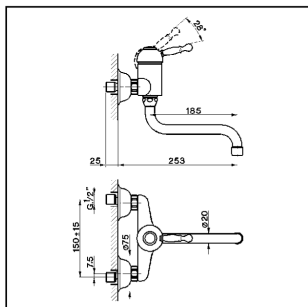

Exposed single lever sink mixer KITCHEN_AY000400

cisal

AY 00040

- Monocomando livello
- Single lever sink mixer
- Einhand-Spültischbatterie
- Mitigeur évier mural

bar	PORTATA BOCCA DI EROGAZIONE * SPOUT FLOW RATE DURCHFLOSS WANNENEINLAUF DEBIT BEC DEVERSEUR l/min.
0.5	6
1	8
2	11.5
3	14
4	16
5	17.5

NR.	DESCRIZIONE DESCRIPTION BESCHREIBUNG DESCRIPTION	N. CODICE CODE NO. WERKSNR. NR. CODE	NR.	DESCRIZIONE DESCRIPTION BESCHREIBUNG DESCRIPTION	N. CODICE CODE NO. WERKSNR. NR. CODE	NR.	DESCRIZIONE DESCRIPTION BESCHREIBUNG DESCRIPTION	N. CODICE CODE NO. WERKSNR. NR. CODE
1	Lever monocomando "AY" Lever "AY" Hebel "AY" Levier "AY"	ZZ 90370 0	5	Canna a S Ø20 interasse 185 Swinging spout 185 Ø20 Auslauf-Rohr-S-185 Ø20 Bec orientable 185 Ø20	ZZ 93397 0			
1-1	Placchetta per leva "AY" Abdeckkappe 1/Hebel "AY" Plaquette levier "AY"	ZZ 93048 0	5-1	Aeratore M.22x1 IA Cascade Mousseur M.22x1 IA Cascade Perforator M.22x1 IA Cascade Mousseur M.22x1 IA Cascade	ZZ 93345 0			
1-2	Vite M.4,5x15 tb. tc. Screw M.4,5x15 Schraube M.4,5x15 Vis M.4,5x15	ZZ 92641 0	5-2	Cartuccia per aeratore M. 22x1 Cascade Mousseur cartridge M.22x1 Cascade Kart. 1/Perforator M.22x1 Cascade Cartouche x mousseur M.22x1 Cascade	ZZ 93339 0			
2	Copricartuccia senza ideogrammi Escutcheon cartridge without ideogram Abdeckkappe ohne Ideogramm Couver-cartouche sans ideogramme	ZZ 92718 0	5-3	Calotta 3/4" es.29 Ø19,5 Nut 3/4" Ø19,5 Mutter 3/4" Ø19,5 Erou 3/4" Ø19,5	ZZ 92615 0			
3	Calotta bloccaggio cartuccia piccola Nut for mixing valve-small Mutter 1/Kartusche Erou pour cartouche	ZZ 92603 0	6	Eccentrico con rosone "AC" Eccentric connection with escutcheon "AC" S - Anschluss m. Rosette "AC" Excentrique + rosace "AC"	ZZ 92826 0			
4	Cartuccia monocomando piccola Mixing valve - small size Kartusche Cartouche mitigeurs	ZZ 92909 0	6-1	Guarnizione NBR 90 SH. 24x16x2,7 Gasket NBR 90 SH. 24x16x2,7 Dichtung NBR 90 SH. 24x16x2,7 Joint NBR 90 SH. 24x16x2,7	ZZ 92689 0			