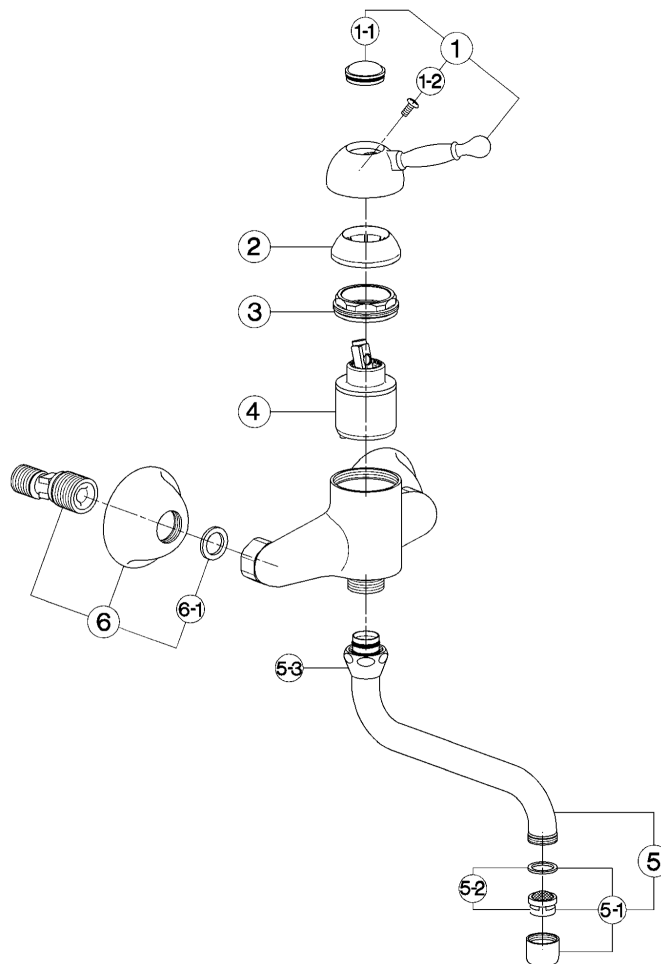

Exposed single lever sink mixer KITCHEN_AY000400

cisal

AY 00040

- Monocomando livello
- Single lever sink mixer
- Einhand-Spültischbatterie
- Mitigeur évier mural

bar	PORTATA BOCCA DI EROGAZIONE * SPOUT FLOW RATE DURCHFLOß WANNENEINLAUF DEBIT BEC DEVERSEUR l/min.
0.5	6
1	8
2	11.5
3	14
4	16
5	17.5

NR.	DESCRIZIONE DESCRIPTION BESCHREIBUNG DESCRIPTION	N. CODICE CODE NO. WERKSNR. NR. CODE	NR.	DESCRIZIONE DESCRIPTION BESCHREIBUNG DESCRIPTION	N. CODICE CODE NO. WERKSNR. NR. CODE	NR.	DESCRIZIONE DESCRIPTION BESCHREIBUNG DESCRIPTION	N. CODICE CODE NO. WERKSNR. NR. CODE
1	Lever monocomando "AY" Lever "AY" Hebel "AY" Levier "AY"	ZZ 90370 0	5	Canna a S Ø20 interasse 185 Swinging spout 185 Ø20 Auslauf-Rohr-S-185 Ø20 Bec orientable 185 Ø20	ZZ 93397 0			
1-1	Placchetta per leva "AY" Abdeckkappe 1/Hebel "AY" Plaquette levier "AY"	ZZ 93048 0	5-1	Aeratore M.22x1 IA Cascade Mousseur M.22x1 IA Cascade Perlator M.22x1 IA Cascade Mousseur M.22x1 IA Cascade	ZZ 93345 0			
1-2	Vite M.4,5x15 tb. tc. Screw M.4,5x15 Schraube M.4,5x15 Vis M.4,5x15	ZZ 92641 0	5-2	Cartuccia per aeratore M. 22x1 Cascade Mousseur cartridge M.22x1 Cascade Kart. 1/Perlator M.22x1 Cascade Cartouche x mousseur M.22x1 Cascade	ZZ 93339 0			
2	Copricartuccia senza ideogrammi Escutcheon cartridge without ideogram Abdeckkappe ohne Ideogramm Couver-cartouche sans ideogramme	ZZ 92718 0	5-3	Calotta 3/4" es.29 Ø19,5 Nut 3/4" Ø19,5 Mutter 3/4" Ø19,5 Ecou 3/4" Ø19,5	ZZ 92615 0			
3	Calotta bloccaggio cartuccia piccola Nut for mixing valve-small Mutter 1/Kartusche Ecrou pour cartouche	ZZ 92603 0	6	Eccentrico con rosone "AC" Eccentric connection with escutcheon "AC" S - Anschluss m. Rosette "AC" Excentrique + rosace "AC"	ZZ 92826 0			
4	Cartuccia monocomando piccola Mixing valve - small size Kartusche Cartouche mitigeurs	ZZ 92909 0	6-1	Guarnizione NBR 90 SH. 24x16x2,7 Gasket NBR 90 SH. 24x16x2,7 Dichtung NBR 90 SH. 24x16x2,7 Joint NBR 90 SH. 24x16x2,7	ZZ 92689 0			