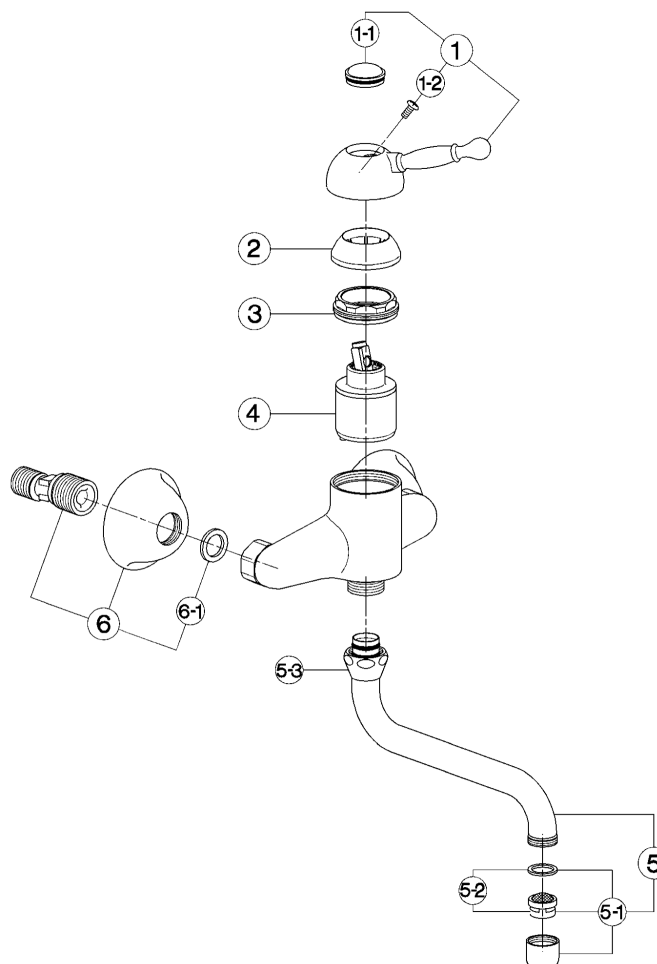

Exposed single lever sink mixer KITCHEN_AY000400

cisal

AY 00040

- Monocomando livello
- Single lever sink mixer
- Einhand-Spültischbatterie
- Mitigeur évier mural

bar	PORTATA BOCCA DI EROGAZIONE * SPOUT FLOW RATE DURCHFLUSS WANNENEINLAUF DEBIT BEC DEVERSEUR l/min.
0.5	6
1	8
2	11.5
3	14
4	16
5	17.5

NR.	DESCRIZIONE DESCRIPTION BESCHREIBUNG DESCRIPTION	N. CODICE CODE NO. WERKSNR. NR. CODE	NR.	DESCRIZIONE DESCRIPTION BESCHREIBUNG DESCRIPTION	N. CODICE CODE NO. WERKSNR. NR. CODE	NR.	DESCRIZIONE DESCRIPTION BESCHREIBUNG DESCRIPTION	N. CODICE CODE NO. WERKSNR. NR. CODE
1	Lever monocomando "AY" Lever "AY" Hebel "AY" Levier "AY"	ZZ 90370 0	5	Canna a S Ø20 interasse 185 Swinging spout 185 Ø20 Auslauf-Rohr-S-185 Ø20 Bec orientable 185 Ø20	ZZ 93397 0			
1-1	Placchetta per leva "AY" Abdeckkappe 1/Hebel "AY" Plaquette levier "AY"	ZZ 93048 0	5-1	Aeratore M.22x1 IA Cascade Mousseur M.22x1 IA Cascade Perlator M.22x1 IA Cascade Mousseur M.22x1 IA Cascade	ZZ 93345 0			
1-2	Vite M.4,5x15 tb. tc. Screw M.4,5x15 Schraube M.4,5x15 Vis M.4,5x15	ZZ 92641 0	5-2	Cartuccia per aeratore M. 22x1 Cascade Kart. 1/Perlator M.22x1 Cascade Cartouche x mousseur M.22x1 Cascade	ZZ 93339 0			
2	Copricartuccia senza ideogrammi Escutcheon cartridge without ideogram Abdeckkappe ohne Ideogramm Couver-cartouche sans ideogramme	ZZ 92718 0	5-3	Calotta 3/4" es.29 Ø19,5 Nut 3/4" Ø19,5 Mutter 3/4" Ø19,5 Ecou 3/4" Ø19,5	ZZ 92615 0			
3	Calotta bloccaggio cartuccia piccola Nut for mixing valve-small Mutter 1/Kartusche Ecrou pour cartouche	ZZ 92603 0	6	Eccentrico con rosone "AC" Eccentric connection with escutcheon "AC" S - Anschluss m. Rosette "AC" Excentrique + rosace "AC"	ZZ 92826 0			
4	Cartuccia monocomando piccola Mixing valve - small size Kartusche Cartouche mitigeurs	ZZ 92909 0	6-1	Guarnizione NBR 90 SH. 24x16x2,7 Gasket NBR 90 SH. 24x16x2,7 Dichtung NBR 90 SH. 24x16x2,7	ZZ 92689 0			

AY.3

AY000400

<https://en.cisal.it/exposed-single-lever-sink-mixer-kitchen-ay000400>

2026-06-14