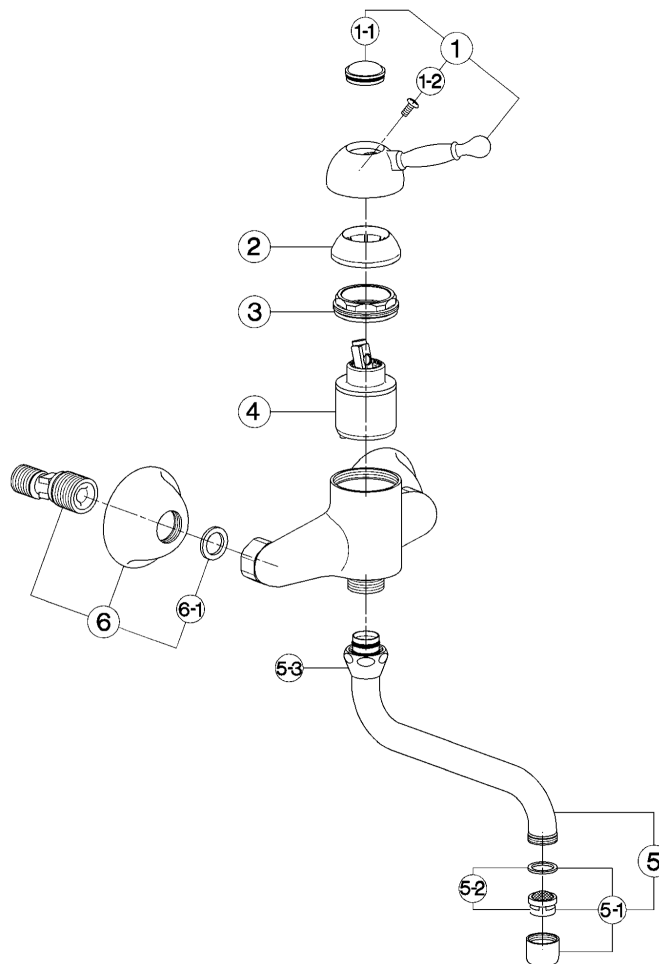

Exposed single lever sink mixer KITCHEN_AY000400

cisal

AY 00040

- Monocomando livello
- Single lever sink mixer
- Einhand-Spültischbatterie
- Mitigeur évier mural

bar	PORTATA BOCCA DI EROGAZIONE * SPOUT FLOW RATE DURCHFLOSS WANNENEINLAUF DEBIT BEC DEVERSEUR l/min.
0.5	6
1	8
2	11.5
3	14
4	16
5	17.5

NR.	DESCRIZIONE DESCRIPTION BESCHREIBUNG DESCRIPTION	N. CODICE CODE NO. WERKSNR. NR. CODE	NR.	DESCRIZIONE DESCRIPTION BESCHREIBUNG DESCRIPTION	N. CODICE CODE NO. WERKSNR. NR. CODE	NR.	DESCRIZIONE DESCRIPTION BESCHREIBUNG DESCRIPTION	N. CODICE CODE NO. WERKSNR. NR. CODE
1	Lever monocomando "AY" Lever "AY" Hebel "AY" Levier "AY"	ZZ 90370 0	5	Canna a S Ø20 interasse 185 Swinging spout 185 Ø20 Auslauf-Rohr-S-185 Ø20 Bec orientable 185 Ø20	ZZ 93397 0			
1-1	Placchetta per leva "AY" Abdeckkappe 1/Hebel "AY" Plaquette levier "AY"	ZZ 93048 0	5-1	Aeratore M.22x1 IA Cascade Mousseur M.22x1 IA Cascade Perforator M.22x1 IA Cascade Mousseur M.22x1 IA Cascade	ZZ 93345 0			
1-2	Vite M.4,5x15 tb. tc. Screw M.4,5x15 Schraube M.4,5x15 Vis M.4,5x15	ZZ 92641 0	5-2	Cartuccia per aeratore M. 22x1 Cascade Mousseur cartridge M.22x1 Cascade Kart. 1/Perforator M.22x1 Cascade Cartouche x mousseur M.22x1 Cascade	ZZ 93339 0			
2	Copricartuccia senza ideogrammi Escutcheon cartridge without ideogram Abdeckkappe ohne Ideogramm Couver-cartouche sans ideogramme	ZZ 92718 0	5-3	Calotta 3/4" es.29 Ø19,5 Nut 3/4" Ø19,5 Mutter 3/4" Ø19,5 Erou 3/4" Ø19,5	ZZ 92615 0			
3	Calotta bloccaggio cartuccia piccola Nut for mixing valve-small Mutter 1/Kartusche Erou pour cartouche	ZZ 92603 0	6	Eccentrico con rosone "AC" Eccentric connection with escutcheon "AC" S - Anschluss m. Rosette "AC" Excentrique + rosace "AC"	ZZ 92826 0			
4	Cartuccia monocomando piccola Mixing valve - small size Kartusche Cartouche mitigeurs	ZZ 92909 0	6-1	Guarnizione NBR 90 SH. 24x16x2,7 Gasket NBR 90 SH. 24x16x2,7 Dichtung NBR 90 SH. 24x16x2,7 Joint NBR 90 SH. 24x16x2,7	ZZ 92689 0			