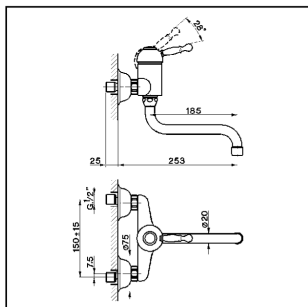

Exposed single lever sink mixer KITCHEN_AY000400

cisal

AY 00040

- Monocomando livello
- Single lever sink mixer
- Einhand-Spültischbatterie
- Mitigeur évier mural

bar	PORTATA BOCCA DI EROGAZIONE * SPOUT FLOW RATE DURCHFLUSS WANNENEINLAUF DEBIT BEC DEVERSEUR l/min.
0.5	6
1	8
2	11.5
3	14
4	16
5	17.5

NR.	DESCRIZIONE DESCRIPTION BESCHREIBUNG DESCRIPTION	N. CODICE CODE NO. WERKSNR. NR. CODE	NR.	DESCRIZIONE DESCRIPTION BESCHREIBUNG DESCRIPTION	N. CODICE CODE NO. WERKSNR. NR. CODE	NR.	DESCRIZIONE DESCRIPTION BESCHREIBUNG DESCRIPTION	N. CODICE CODE NO. WERKSNR. NR. CODE
1	Lever monocomando "AY" Lever "AY" Hebel "AY" Levier "AY"	ZZ 90370 0	5	Canna a S Ø20 interasse 185 Swinging spout 185 Ø20 Auslauf-Rohr-S-185 Ø20 Bec orientable 185 Ø20	ZZ 93397 0			
1-1	Placchetta per leva "AY" Abdeckkappe 1/Hebel "AY" Plaquette levier "AY"	ZZ 93048 0	5-1	Aeratore M.22x1 IA Cascade Mousseur M.22x1 IA Cascade Perlator M.22x1 IA Cascade Mousseur M.22x1 IA Cascade	ZZ 93345 0			
1-2	Vite M.4,5x15 tb. tc. Screw M.4,5x15 Schraube M.4,5x15 Vis M.4,5x15	ZZ 92641 0	5-2	Cartuccia per aeratore M. 22x1 Cascade Kart. 1/Perlator M.22x1 Cascade Cartouche x mousseur M.22x1 Cascade	ZZ 93339 0			
2	Copricartuccia senza ideogrammi Escutcheon cartridge without ideogram Abdeckkappe ohne Ideogramm Couver-cartouche sans ideogramme	ZZ 92718 0	5-3	Calotta 3/4" es.29 Ø19,5 Nut 3/4" Ø19,5 Mutter 3/4" Ø19,5 Ecou 3/4" Ø19,5	ZZ 92615 0			
3	Calotta bloccaggio cartuccia piccola Nut for mixing valve-small Mutter 1/Kartusche Ecrou pour cartouche	ZZ 92603 0	6	Eccentrico con rosone "AC" Eccentric connection with escutcheon "AC" S - Anschluss m. Rosette "AC" Excentrique + rosace "AC"	ZZ 92826 0			
4	Cartuccia monocomando piccola Mixing valve - small size Kartusche Cartouche mitigeurs	ZZ 92909 0	6-1	Guarnizione NBR 90 SH. 24x16x2,7 Gasket NBR 90 SH. 24x16x2,7 Dichtung NBR 90 SH. 24x16x2,7	ZZ 92689 0			