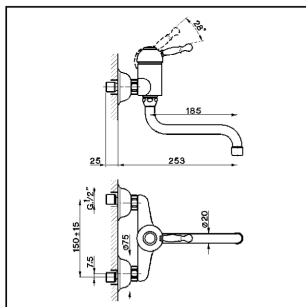

Exposed single lever sink mixer KITCHEN_AY000400

cisal

AY 00040

- Monocomando livello
- Single lever sink mixer
- Einhand-Spültischbatterie
- Mitigeur évier mural

bar	PORTATA BOCCA DI EROGAZIONE * SPOUT FLOW RATE DURCHFLOß WANNENEINLAUF DEBIT BEC DEVERSEUR l/min.
0.5	6
1	8
2	11.5
3	14
4	16
5	17.5

NR.	DESCRIZIONE DESCRIPTION BESCHREIBUNG DESCRIPTION	N. CODICE CODE NO. WERKSNR. NR. CODE	NR.	DESCRIZIONE DESCRIPTION BESCHREIBUNG DESCRIPTION	N. CODICE CODE NO. WERKSNR. NR. CODE	NR.	DESCRIZIONE DESCRIPTION BESCHREIBUNG DESCRIPTION	N. CODICE CODE NO. WERKSNR. NR. CODE
1	Lever monocomando "AY" Lever "AY" Hebel "AY" Levier "AY"	ZZ 90370 0	5	Canna a S Ø20 interasse 185 Swinging spout 185 Ø20 Auslauf-Rohr-S-185 Ø20 Bec orientable 185 Ø20	ZZ 93397 0			
1-1	Placchetta per leva "AY" Abdeckkappe 1/Hebel "AY" Plaquette levier "AY"	ZZ 93048 0	5-1	Aeratore M.22x1 IA Cascade Mousseur M.22x1 IA Cascade Perforator M.22x1 IA Cascade Mousseur M.22x1 IA Cascade	ZZ 93345 0			
1-2	Vite M.4,5x15 tb. tc. Screw M.4,5x15 Schraube M.4,5x15 Vis M.4,5x15	ZZ 92641 0	5-2	Cartuccia per aeratore M. 22x1 Cascade Kart. 1/Perforator M.22x1 Cascade Cartouche x mousseur M.22x1 Cascade	ZZ 93339 0			
2	Copricartuccia senza ideogrammi Escutcheon cartridge without ideogram Abdeckkappe ohne Ideogramm Couver-cartouche sans ideogramme	ZZ 92718 0	5-3	Calotta 3/4" es.29 Ø19,5 Nut 3/4" Ø19,5 Mutter 3/4" Ø19,5 Ecoru 3/4" Ø19,5	ZZ 92615 0			
3	Calotta bloccaggio cartuccia piccola Nut for mixing valve-small Mutter 1/Kartusche Ecoru pour cartouche	ZZ 92603 0	6	Eccentrico con rosone "AC" Eccentric connection with escutcheon "AC" S - Anschluss m. Rosette "AC" Excentrique + rosace "AC"	ZZ 92826 0			
4	Cartuccia monocomando piccola Mixing valve - small size Kartusche Cartouche mitigeurs	ZZ 92909 0	6-1	Guarnizione NBR 90 SH. 24x16x2,7 Gasket NBR 90 SH. 24x16x2,7 Dichtung NBR 90 SH. 24x16x2,7	ZZ 92689 0			