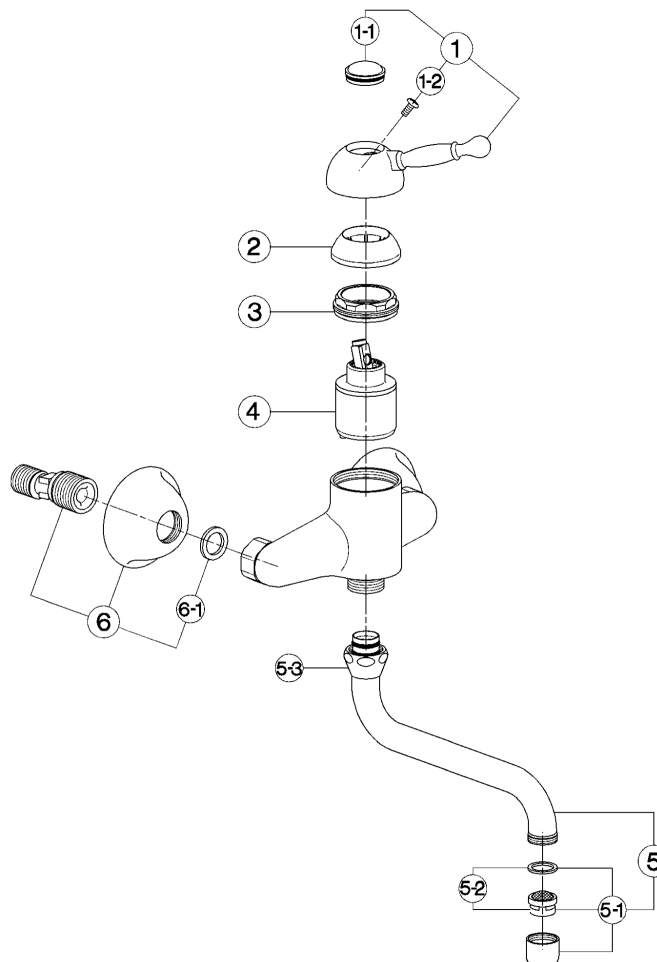

Exposed single lever sink mixer KITCHEN_AY000400

cisal

AY 00040

- Monocomando livello
- Single lever sink mixer
- Einhand-Spültischbatterie
- Mitigeur évier mural

bar	PORTATA BOCCA DI EROGAZIONE * SPOUT FLOW RATE DURCHFLOß WANNENEINLAUF DEBIT BEC DEVERSEUR l/min.
0.5	6
1	8
2	11.5
3	14
4	16
5	17.5

NR.	DESCRIZIONE DESCRIPTION BESCHREIBUNG DESCRIPTION	N. CODICE CODE NO. WERKSNR. NR. CODE	NR.	DESCRIZIONE DESCRIPTION BESCHREIBUNG DESCRIPTION	N. CODICE CODE NO. WERKSNR. NR. CODE	NR.	DESCRIZIONE DESCRIPTION BESCHREIBUNG DESCRIPTION	N. CODICE CODE NO. WERKSNR. NR. CODE
1	Lever monocomando "AY" Lever "AY" Hebel "AY" Levier "AY"	ZZ 90370 0	5	Canna a S Ø20 interasse 185 Swinging spout 185 Ø20 Auslauf-Rohr-S-185 Ø20 Bec orientable 185 Ø20	ZZ 93397 0			
1-1	Placchetta per leva "AY" Abdeckkappe 1/Hebel "AY" Plaquette levier "AY"	ZZ 93048 0	5-1	Aeratore M.22x1 IA Cascade Mousseur M.22x1 IA Cascade Perforator M.22x1 IA Cascade Mousseur M.22x1 IA Cascade	ZZ 93345 0			
1-2	Vite M.4,5x15 tb. tc. Screw M.4,5x15 Schraube M.4,5x15 Vis M.4,5x15	ZZ 92641 0	5-2	Cartuccia per aeratore M. 22x1 Cascade Kart. 1/Perforator M.22x1 Cascade Cartouche x mousseur M.22x1 Cascade	ZZ 93339 0			
2	Copricartuccia senza ideogrammi Escutcheon cartridge without ideogram Abdeckkappe ohne Ideogramm Couver-cartouche sans ideogramme	ZZ 92718 0	5-3	Calotta 3/4" es.29 Ø19,5 Nut 3/4" Ø19,5 Mutter 3/4" Ø19,5 Ecoru 3/4" Ø19,5	ZZ 92615 0			
3	Calotta bloccaggio cartuccia piccola Nut for mixing valve-small Mutter 1/Kartusche Ecoru pour cartouche	ZZ 92603 0	6	Eccentrico con rosone "AC" Eccentric connection with escutcheon "AC" S - Anschluss m. Rosette "AC" Excentrique + rosace "AC"	ZZ 92826 0			
4	Cartuccia monocomando piccola Mixing valve - small size Kartusche Cartouche mitigeurs	ZZ 92909 0	6-1	Guarnizione NBR 90 SH. 24x16x2,7 Gasket NBR 90 SH. 24x16x2,7 Dichtung NBR 90 SH. 24x16x2,7	ZZ 92689 0			

AY.3

AY000400

<https://en.cisal.it/exposed-single-lever-sink-mixer-kitchen-ay000400>

2026-04-28