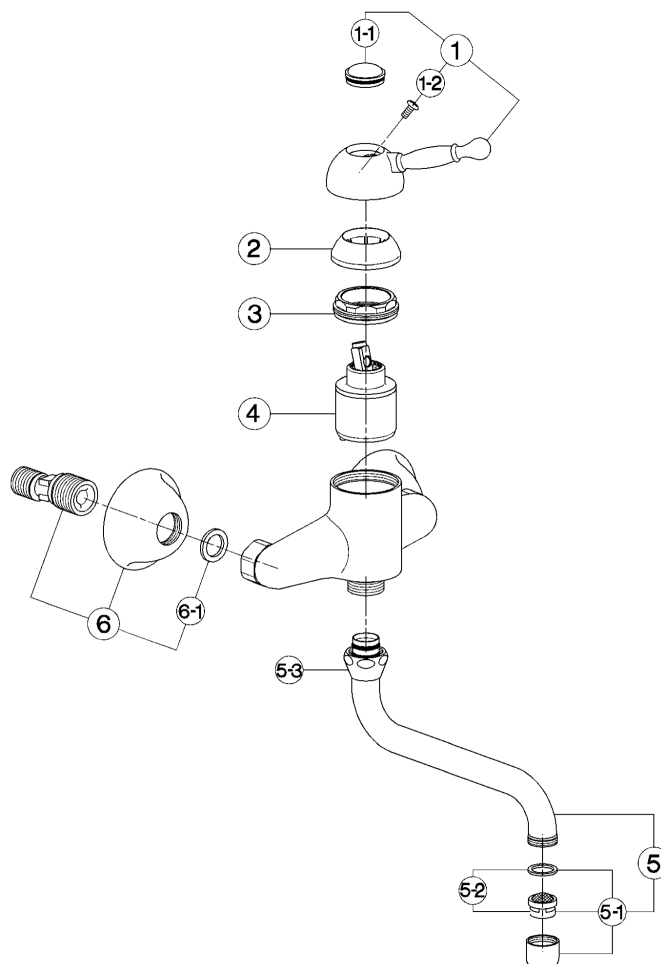

CHARACTERISTICS

Cartridge Spare Parts **ZZ92909000**

43 mm Cartridge

Exposed single lever sink mixer KITCHEN_AY000400

cisal

AY 00040

- Monocomando livello
- Single lever sink mixer
- Einhand-Spültischbatterie
- Mitigeur évier mural

NR.	DESCRIZIONE DESCRIPTION BESCHREIBUNG DESCRIPTION	N. CODICE CODE NO. WERKSNR. NR. CODE	NR.	DESCRIZIONE DESCRIPTION BESCHREIBUNG DESCRIPTION	N. CODICE CODE NO. WERKSNR. NR. CODE	NR.	DESCRIZIONE DESCRIPTION BESCHREIBUNG DESCRIPTION	N. CODICE CODE NO. WERKSNR. NR. CODE
1	Lever monocomando "AY" Lever "AY" Hebel "AY" Levier "AY"	ZZ 90370 0	5	Canna a S Ø20 interasse 185 Swinging spout 185 Ø20 Auslauf-Rohr-S-185 Ø20 Bec orientable 185 Ø20	ZZ 93397 0			
1-1	Placchetta per leva "AY" Abdeckkappe 1/Hebel "AY" Plaquette levier "AY"	ZZ 93048 0	5-1	Aeratore M.22x1 IA Cascade Mousseur M.22x1 IA Cascade Perforator M.22x1 IA Cascade Mousseur M.22x1 IA Cascade	ZZ 93345 0			
1-2	Vite M.4,5x15 tb. tc. Screw M.4,5x15 Schraube M.4,5x15 Vis M.4,5x15	ZZ 92641 0	5-2	Cartuccia per aeratore M. 22x1 Cascade Kart. 1/Perforator M.22x1 Cascade Cartouche x mousseur M.22x1 Cascade	ZZ 93339 0			
2	Copricartuccia senza ideogrammi Escutcheon cartridge without ideogram Abdeckkappe ohne Ideogramm Couver-cartouche sans ideogramme	ZZ 92718 0	5-3	Calotta 3/4" es.29 Ø19,5 Nut 3/4" Ø19,5 Mutter 3/4" Ø19,5 Ecrou 3/4" Ø19,5	ZZ 92615 0			
3	Calotta bloccaggio cartuccia piccola Nut for mixing valve-small Mutter 1/Kartusche Ecrou pour cartouche	ZZ 92603 0	6	Eccentrico con rosone "AC" Eccentric connection with escutcheon "AC" S - Anschluss m. Rosette "AC" Excentrique + rosace "AC"	ZZ 92826 0			
4	Cartuccia monocomando piccola Mixing valve - small size Kartusche Cartouche mitigeurs	ZZ 92909 0	6-1	Guarnizione NBR 90 SH. 24x16x2,7 Gasket NBR 90 SH. 24x16x2,7 Dichtung NBR 90 SH. 24x16x2,7	ZZ 92689 0			