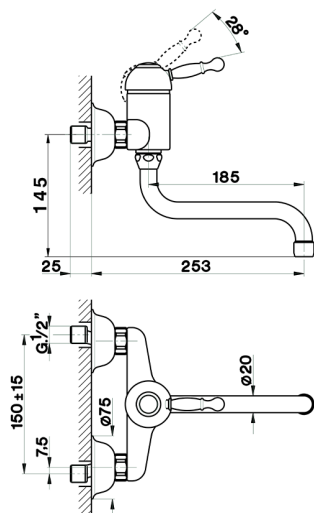

CHARACTERISTICS

Cartridge Spare Parts **ZZ92909000**

43 mm Cartridge

Exposed single lever sink mixer KITCHEN_AY000400

cisal

AY 00040

- Monocomando livello
- Single lever sink mixer
- Einhand-Spültischbatterie
- Mitigeur évier mural

NR.	DESCRIZIONE DESCRIPTION BESCHREIBUNG DESCRIPTION	N. CODICE CODE NO. WERKSNR. NR. CODE	NR.	DESCRIZIONE DESCRIPTION BESCHREIBUNG DESCRIPTION	N. CODICE CODE NO. WERKSNR. NR. CODE	NR.	DESCRIZIONE DESCRIPTION BESCHREIBUNG DESCRIPTION	N. CODICE CODE NO. WERKSNR. NR. CODE
1	Lever monocomando "AY" Lever "AY" Hebel "AY" Levier "AY"	ZZ 90370 0	5	Canna a S Ø20 interasse 185 Swinging spout 185 Ø20 Auslauf-Rohr-S-185 Ø20 Bec orientable 185 Ø20	ZZ 93397 0			
1-1	Placchetta per leva "AY" Abdeckkappe 1/Hebel "AY" Plaquette levier "AY"	ZZ 93048 0	5-1	Aeratore M.22x1 IA Cascade Mousseur M.22x1 IA Cascade Perforator M.22x1 IA Cascade Mousseur M.22x1 IA Cascade	ZZ 93345 0			
1-2	Vite M.4,5x15 tb. tc. Screw M.4,5x15 Schraube M.4,5x15 Vis M.4,5x15	ZZ 92641 0	5-2	Cartuccia per aeratore M. 22x1 Cascade Kart. 1/Perforator M.22x1 Cascade Cartouche x mousseur M.22x1 Cascade	ZZ 93339 0			
2	Copricartuccia senza ideogrammi Escutcheon cartridge without ideogram Abdeckkappe ohne Ideogramm Couver-cartouche sans ideogramme	ZZ 92718 0	5-3	Calotta 3/4" es.29 Ø19,5 Nut 3/4" Ø19,5 Mutter 3/4" Ø19,5 Ecrou 3/4" Ø19,5	ZZ 92615 0			
3	Calotta bloccaggio cartuccia piccola Nut for mixing valve-small Mutter 1/Kartusche Ecrou pour cartouche	ZZ 92603 0	6	Eccentrico con rosone "AC" Eccentric connection with escutcheon "AC" S - Anschluss m. Rosette "AC" Excentrique + rosace "AC"	ZZ 92826 0			
4	Cartuccia monocomando piccola Mixing valve - small size Kartusche Cartouche mitigeurs	ZZ 92909 0	6-1	Guarnizione NBR 90 SH. 24x16x2,7 Gasket NBR 90 SH. 24x16x2,7 Dichtung NBR 90 SH. 24x16x2,7	ZZ 92689 0			