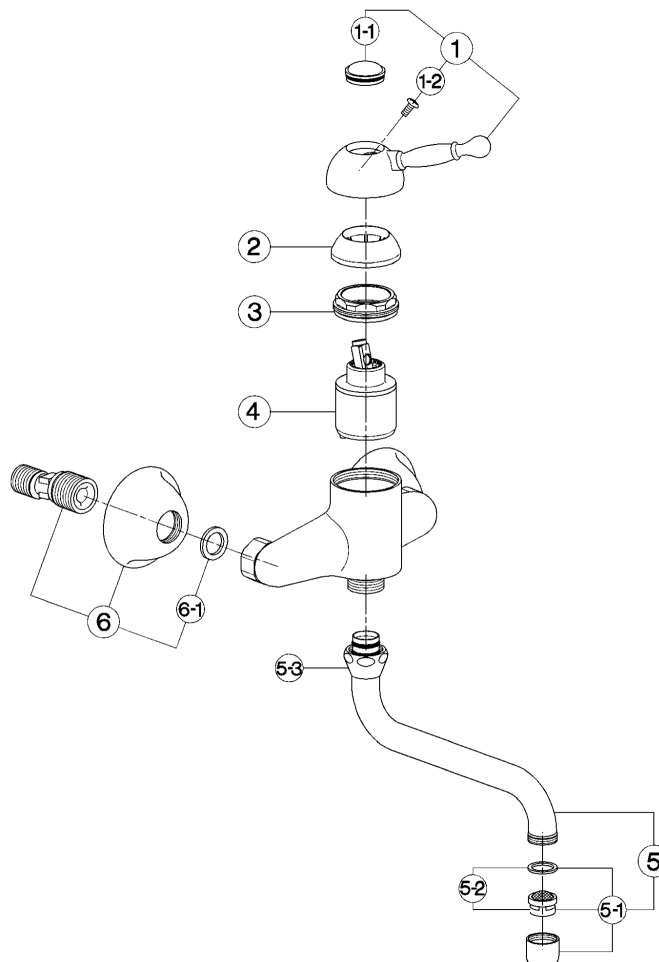

CHARACTERISTICS

Cartridge Spare Parts **ZZ92909000**

43 mm Cartridge

Exposed single lever sink mixer KITCHEN_AY000400

cisal

AY 00040

- Monocomando livello
- Single lever sink mixer
- Einhand-Spültischbatterie
- Mitigeur évier mural

NR.	DESCRIZIONE DESCRIPTION BESCHREIBUNG DESCRIPTION	N. CODICE CODE NO. WERKSNR. NR. CODE	NR.	DESCRIZIONE DESCRIPTION BESCHREIBUNG DESCRIPTION	N. CODICE CODE NO. WERKSNR. NR. CODE	NR.	DESCRIZIONE DESCRIPTION BESCHREIBUNG DESCRIPTION	N. CODICE CODE NO. WERKSNR. NR. CODE
1	Lever monocomando "AY" Lever "AY" Hebel "AY" Levier "AY"	ZZ 90370 0	5	Canna a S Ø20 interasse 185 Swinging spout 185 Ø20 Auslauf-Rohr-S-185 Ø20 Bec orientable 185 Ø20	ZZ 93397 0			
1-1	Placchetta per leva "AY" Abdeckklappe "AY" Plaquette levier "AY"	ZZ 93048 0	5-1	Aeratore M.22x1 IA Cascade Mousseur M.22x1 IA Cascade Perforator M.22x1 IA Cascade Mousseur M.22x1 IA Cascade	ZZ 93345 0			
1-2	Vite M.4,5x15 tb. tc. Screw M.4,5x15 Schraube M.4,5x15 Vis M.4,5x15	ZZ 92641 0	5-2	Cartuccia per aeratore M. 22x1 Cascade Kart. 1/Perforator M.22x1 Cascade Cartouche x mousseur M.22x1 Cascade	ZZ 93339 0			
2	Copricartuccia senza ideogrammi Escutcheon cartridge without ideogram Abdeckklappe ohne Ideogramm Couver-cartouche sans ideogramme	ZZ 92718 0	5-3	Calotta 3/4" es.29 Ø19,5 Nut 3/4" Ø19,5 Mutter 3/4" Ø19,5 Ecou 3/4" Ø19,5	ZZ 92615 0			
3	Calotta bloccaggio cartuccia piccola Nut for mixing valve-small Mutter 1Kartusche Ecou pour cartouche	ZZ 92603 0	6	Eccentrico con rosone "AC" Eccentric connection with escutcheon "AC" S - Anschluss m. Rosette "AC" Excentrique + rosace "AC"	ZZ 92826 0			
4	Cartuccia monocomando piccola Mixing valve - small size Kartusche Cartouche mitigeurs	ZZ 92909 0	6-1	Guarnizione NBR 90 SH. 24x16x2,7 Gasket NBR 90 SH. 24x16x2,7 Dichtung NBR 90 SH. 24x16x2,7	ZZ 92689 0			