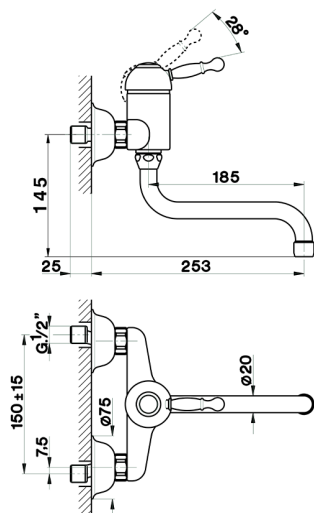

CHARACTERISTICS

Cartridge Spare Parts **ZZ92909000**

43 mm Cartridge

Exposed single lever sink mixer KITCHEN_AY000400

cisal

AY 00040

- Monocomando livello
- Single lever sink mixer
- Einhand-Spültischbatterie
- Mitigeur évier mural

NR.	DESCRIZIONE DESCRIPTION BESCHREIBUNG DESCRIPTION	N. CODICE CODE NO. WERKSNR. NR. CODE	NR.	DESCRIZIONE DESCRIPTION BESCHREIBUNG DESCRIPTION	N. CODICE CODE NO. WERKSNR. NR. CODE	NR.	DESCRIZIONE DESCRIPTION BESCHREIBUNG DESCRIPTION	N. CODICE CODE NO. WERKSNR. NR. CODE
1	Lever monocomando "AY" Lever "AY" Hebel "AY" Levier "AY"	ZZ 90370 0	5	Canna a S Ø20 interasse 185 Swinging spout 185 Ø20 Auslauf-Rohr-S-185 Ø20 Bec orientable 185 Ø20	ZZ 93397 0			
1-1	Placchetta per leva "AY" Abdeckklappe "AY" Plaquette levier "AY"	ZZ 93048 0	5-1	Aeratore M.22x1 IA Cascade Mousseur M.22x1 IA Cascade Perforator M.22x1 IA Cascade Mousseur M.22x1 IA Cascade	ZZ 93345 0			
1-2	Vite M.4,5x15 tb. tc. Screw M.4,5x15 Schraube M.4,5x15 Vis M.4,5x15	ZZ 92641 0	5-2	Cartuccia per aeratore M. 22x1 Cascade Kart. 1/Perforator M.22x1 Cascade Cartouche x mousseur M.22x1 Cascade	ZZ 93339 0			
2	Copricartuccia senza ideogrammi Escutcheon cartridge without ideogram Abdeckklappe ohne Ideogramm Couver-cartouche sans ideogramme	ZZ 92718 0	5-3	Calotta 3/4" es.29 Ø19,5 Nut 3/4" Ø19,5 Mutter 3/4" Ø19,5 Ecou 3/4" Ø19,5	ZZ 92615 0			
3	Calotta bloccaggio cartuccia piccola Nut for mixing valve-small Mutter 1Kartusche Ecou pour cartouche	ZZ 92603 0	6	Eccentrico con rosone "AC" Eccentric connection with escutcheon "AC" S - Anschluss m. Rosette "AC" Excentrique + rosace "AC"	ZZ 92826 0			
4	Cartuccia monocomando piccola Mixing valve - small size Kartusche Cartouche mitigeurs	ZZ 92909 0	6-1	Guarnizione NBR 90 SH. 24x16x2,7 Gasket NBR 90 SH. 24x16x2,7 Dichtung NBR 90 SH. 24x16x2,7	ZZ 92689 0			