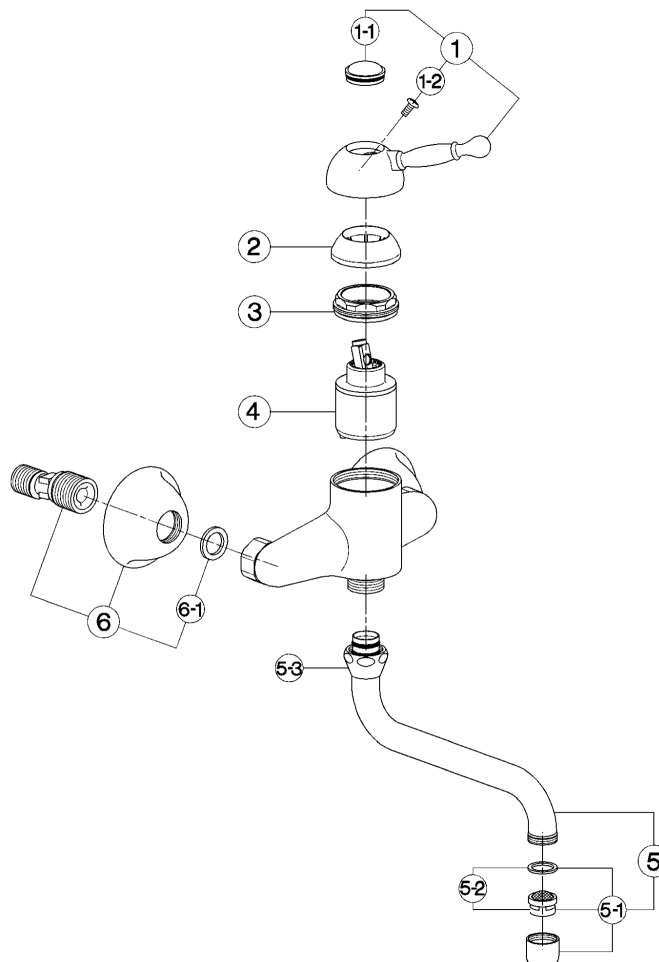

### CHARACTERISTICS

Cartridge Spare Parts **ZZ92909000**

**43 mm Cartridge**

## AY 00040

- Monocomando livello
- Single lever sink mixer
- Einhand-Spültischbatterie
- Mitigeur évier mural

bar	PORTATA BOCCA DI EROGAZIONE * SPOUT FLOW RATE DURCHFLOSS WANNENEINLAUF DEBIT BEC DEVERSEUR l/min.
0.5	6
1	8
2	11.5
3	14
4	16
5	17.5