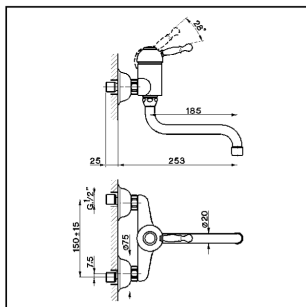

CHARACTERISTICS

Cartridge Spare Parts **ZZ92909000**

43 mm Cartridge

Exposed single lever sink mixer KITCHEN_AY000400

cisal

AY 00040

- Monocomando livello
- Single lever sink mixer
- Einhand-Spültischbatterie
- Mitigeur évier mural

NR.	DESCRIZIONE DESCRIPTION BESCHREIBUNG DESCRIPTION	N. CODICE CODE NO. WERKSNR. NR. CODE	NR.	DESCRIZIONE DESCRIPTION BESCHREIBUNG DESCRIPTION	N. CODICE CODE NO. WERKSNR. NR. CODE	NR.	DESCRIZIONE DESCRIPTION BESCHREIBUNG DESCRIPTION	N. CODICE CODE NO. WERKSNR. NR. CODE
1	Lever monocomando "AY" Lever "AY" Hebel "AY" Levier "AY"	ZZ 90370 0	5	Canna a S Ø20 interasse 185 Swinging spout 185 Ø20 Auslauf-Rohr-S-185 Ø20 Bec orientable 185 Ø20	ZZ 93397 0			
1-1	Placchetta per leva "AY" Abdeckklappe "AY" Plaquette levier "AY"	ZZ 93048 0	5-1	Aeratore M.22x1 IA Cascade Mousseur M.22x1 IA Cascade Perforator M.22x1 IA Cascade Mousseur M.22x1 IA Cascade	ZZ 93345 0			
1-2	Vite M.4,5x15 tb. tc. Screw M.4,5x15 Schraube M.4,5x15 Vis M.4,5x15	ZZ 92641 0	5-2	Cartuccia per aeratore M. 22x1 Cascade Kart. 1/Perforator M.22x1 Cascade Cartouche x mousseur M.22x1 Cascade	ZZ 93339 0			
2	Copricartuccia senza ideogrammi Escutcheon cartridge without ideogram Abdeckklappe ohne Ideogramm Couver-cartouche sans ideogramme	ZZ 92718 0	5-3	Calotta 3/4" es.29 Ø19,5 Nut 3/4" Ø19,5 Mutter 3/4" Ø19,5 Ecou 3/4" Ø19,5	ZZ 92615 0			
3	Calotta bloccaggio cartuccia piccola Nut for mixing valve-small Mutter 1Kartusche Ecou pour cartouche	ZZ 92603 0	6	Eccentrico con rosone "AC" Eccentric connection with escutcheon "AC" S - Anschluss m. Rosette "AC" Excentrique + rosace "AC"	ZZ 92826 0			
4	Cartuccia monocomando piccola Mixing valve - small size Kartusche Cartouche mitigeurs	ZZ 92909 0	6-1	Guarnizione NBR 90 SH. 24x16x2,7 Gasket NBR 90 SH. 24x16x2,7 Dichtung NBR 90 SH. 24x16x2,7	ZZ 92689 0			