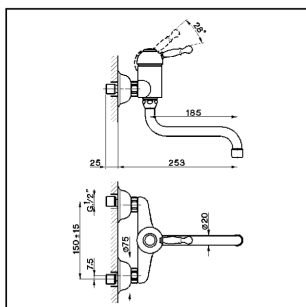

CHARACTERISTICS

Cartridge Spare Parts **ZZ92909000**

43 mm Cartridge

Exposed single lever sink mixer KITCHEN_AY000400

cisal

AY 00040

- Monocomando livello
- Single lever sink mixer
- Einhand-Spültischbatterie
- Mitigeur évier mural

NR.	DESCRIZIONE DESCRIPTION BESCHREIBUNG DESCRIPTION	N. CODICE CODE NO. WERKSNR. NR. CODE	NR.	DESCRIZIONE DESCRIPTION BESCHREIBUNG DESCRIPTION	N. CODICE CODE NO. WERKSNR. NR. CODE	NR.	DESCRIZIONE DESCRIPTION BESCHREIBUNG DESCRIPTION	N. CODICE CODE NO. WERKSNR. NR. CODE
1	Lever monocomando "AY" Lever "AY" Hebel "AY" Levier "AY"	ZZ 90370 0	5	Canna a S Ø20 interasse 185 Swinging spout 185 Ø20 Auslauf-Rohr-S-185 Ø20 Bec orientable 185 Ø20	ZZ 93397 0			
1-1	Placchetta per leva "AY" Abdeckkappe 1/Hebel "AY" Plaquette levier "AY"	ZZ 93048 0	5-1	Aeratore M.22x1 IA Cascade Mousseur M.22x1 IA Cascade Perforator M.22x1 IA Cascade Mousseur M.22x1 IA Cascade	ZZ 93345 0			
1-2	Vite M.4,5x15 tb. tc. Screw M.4,5x15 Schraube M.4,5x15 Vis M.4,5x15	ZZ 92641 0	5-2	Cartuccia per aeratore M. 22x1 Cascade Kart. 1/Perforator M.22x1 Cascade Cartouche x mousseur M.22x1 Cascade	ZZ 93339 0			
2	Copricartuccia senza ideogrammi Escutcheon cartridge without ideogram Abdeckkappe ohne Ideogramm Couver-cartouche sans ideogramme	ZZ 92718 0	5-3	Calotta 3/4" es.29 Ø19,5 Nut 3/4" Ø19,5 Mutter 3/4" Ø19,5 Ecrou 3/4" Ø19,5	ZZ 92615 0			
3	Calotta bloccaggio cartuccia piccola Nut for mixing valve-small Mutter 1/Kartusche Ecrou pour cartouche	ZZ 92603 0	6	Eccentrico con rosone "AC" Eccentric connection with escutcheon "AC" S - Anschluss m. Rosette "AC" Excentrique + rosace "AC"	ZZ 92826 0			
4	Cartuccia monocomando piccola Mixing valve - small size Kartusche Cartouche mitigeurs	ZZ 92909 0	6-1	Guarnizione NBR 90 SH. 24x16x2,7 Gasket NBR 90 SH. 24x16x2,7 Dichtung NBR 90 SH. 24x16x2,7	ZZ 92689 0			