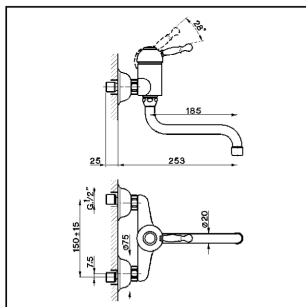

Exposed single lever sink mixer KITCHEN_AY000400

cisal

AY 00040

- Monocomando livello
- Single lever sink mixer
- Einhand-Spültischbatterie
- Mitigeur évier mural

bar	PORTATA BOCCA DI EROGAZIONE * SPOUT FLOW RATE DURCHFLOSS WANNENEINLAUF DEBIT BEC DEVERSEUR l/min.
0.5	6
1	8
2	11.5
3	14
4	16
5	17.5

NR.	DESCRIZIONE DESCRIPTION BESCHREIBUNG DESCRIPTION	N. CODICE CODE NO. WERKSNR. NR. CODE	NR.	DESCRIZIONE DESCRIPTION BESCHREIBUNG DESCRIPTION	N. CODICE CODE NO. WERKSNR. NR. CODE	NR.	DESCRIZIONE DESCRIPTION BESCHREIBUNG DESCRIPTION	N. CODICE CODE NO. WERKSNR. NR. CODE
1	Lever monocomando "AY" Lever "AY" Hebel "AY" Levier "AY"	ZZ 90370 0	5	Canna a S Ø20 interasse 185 Swinging spout 185 Ø20 Auslauf-Rohr-S-185 Ø20 Bec orientable 185 Ø20	ZZ 93397 0			
1-1	Placchetta per leva "AY" Abdeckklappe "Hebel" "AY" Plaquette levier "AY"	ZZ 93048 0	5-1	Aeratore M.22x1 IA Cascade Mousseur M.22x1 IA Cascade Perlator M.22x1 IA Cascade Mousseur M.22x1 IA Cascade	ZZ 93345 0			
1-2	Vite M.4,5x15 tb. tc. Screw M.4,5x15 Schraube M.4,5x15 Vis M.4,5x15	ZZ 92641 0	5-2	Cartuccia per aeratore M. 22x1 Cascade Mousseur cartridge M.22x1 Cascade Kart. 1/Perlator M.22x1 Cascade Cartouche x mousseur M.22x1 Cascade	ZZ 93339 0			
2	Copricartuccia senza ideogrammi Escutcheon cartridge without ideogram Abdeckklappe ohne Ideogramm Couver-cartouche sans ideogramme	ZZ 92718 0	5-3	Calotta 3/4" es.29 Ø19,5 Nut 3/4" Ø19,5 Mutter 3/4" Ø19,5 Ecoru 3/4" Ø19,5	ZZ 92615 0			
3	Calotta bloccaggio cartuccia piccola Nut for mixing valve-small Mutter 1/4Kartusche Ecoru pour cartouche	ZZ 92603 0	6	Eccentrico con rosone "AC" Eccentric connection with escutcheon "AC" S - Anschluss m. Rosette "AC" Excentrique + rosace "AC"	ZZ 92826 0			
4	Cartuccia monocomando piccola Mixing valve - small size Kartusche Cartouche mitigeurs	ZZ 92909 0	6-1	Guarnizione NBR 90 SH. 24x16x2,7 Gasket NBR 90 SH. 24x16x2,7 Dichtung NBR 90 SH. 24x16x2,7 Joint NBR 90 SH. 24x16x2,7	ZZ 92689 0			