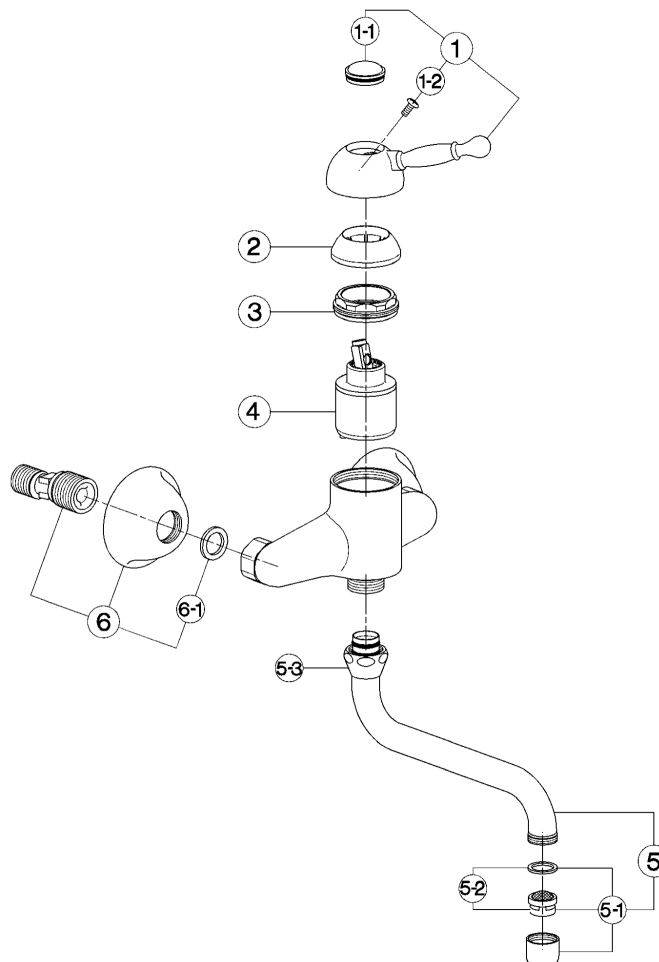

Exposed single lever sink mixer KITCHEN_AY000400

cisal

AY 00040

- Monocomando livello
- Single lever sink mixer
- Einhand-Spültischbatterie
- Mitigeur évier mural

bar	PORTATA BOCCA DI EROGAZIONE * SPOUT FLOW RATE DURCHFLOSS WANNENEINLAUF DEBIT BEC DEVERSEUR l/min.
0.5	6
1	8
2	11.5
3	14
4	16
5	17.5

NR.	DESCRIZIONE DESCRIPTION BESCHREIBUNG DESCRIPTION	N. CODICE CODE NO. WERKSNR. NR. CODE	NR.	DESCRIZIONE DESCRIPTION BESCHREIBUNG DESCRIPTION	N. CODICE CODE NO. WERKSNR. NR. CODE	NR.	DESCRIZIONE DESCRIPTION BESCHREIBUNG DESCRIPTION	N. CODICE CODE NO. WERKSNR. NR. CODE
1	Lever monocomando "AY" Lever "AY" Hebel "AY" Levier "AY"	ZZ 90370 0	5	Canna a S Ø20 interasse 185 Swinging spout 185 Ø20 Auslauf-Rohr-S-185 Ø20 Bec orientable 185 Ø20	ZZ 93397 0			
1-1	Placchetta per leva "AY" Abdeckklappe "Hebel" "AY" Plaquette levier "AY"	ZZ 93048 0	5-1	Aeratore M.22x1 IA Cascade Mousseur M.22x1 IA Cascade Perlator M.22x1 IA Cascade Mousseur M.22x1 IA Cascade	ZZ 93345 0			
1-2	Vite M.4,5x15 tb. tc. Screw M.4,5x15 Schraube M.4,5x15 Vis M.4,5x15	ZZ 92641 0	5-2	Cartuccia per aeratore M. 22x1 Cascade Mousseur cartridge M.22x1 Cascade Kart. 1/Perlator M.22x1 Cascade Cartouche x mousseur M.22x1 Cascade	ZZ 93339 0			
2	Copricartuccia senza ideogrammi Escutcheon cartridge without ideogram Abdeckklappe ohne Ideogramm Couver-cartouche sans ideogramme	ZZ 92718 0	5-3	Calotta 3/4" es.29 Ø19,5 Nut 3/4" Ø19,5 Mutter 3/4" Ø19,5 Ecoru 3/4" Ø19,5	ZZ 92615 0			
3	Calotta bloccaggio cartuccia piccola Nut for mixing valve-small Mutter 1/4Kartusche Ecoru pour cartouche	ZZ 92603 0	6	Eccentrico con rosone "AC" Eccentric connection with escutcheon "AC" S - Anschluss m. Rosette "AC" Excentrique + rosace "AC"	ZZ 92826 0			
4	Cartuccia monocomando piccola Mixing valve - small size Kartusche Cartouche mitigeurs	ZZ 92909 0	6-1	Guarnizione NBR 90 SH. 24x16x2,7 Gasket NBR 90 SH. 24x16x2,7 Dichtung NBR 90 SH. 24x16x2,7 Joint NBR 90 SH. 24x16x2,7	ZZ 92689 0			