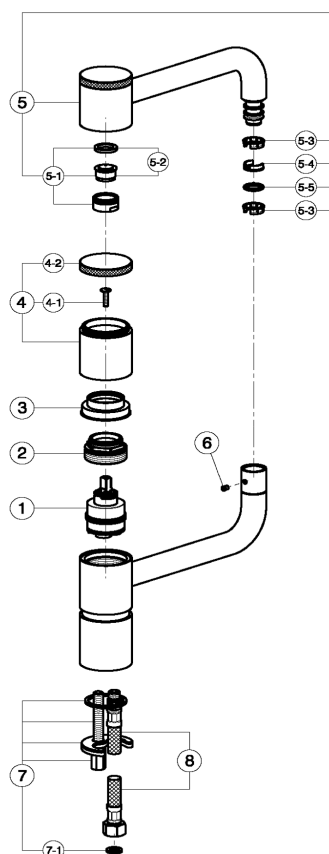

## Single lever articulated sink mixer KITCHEN\_LC000530

### LC 00053

NR.	DESCRIZIONE DESCRIPTION BESCHREIBUNG DESCRIPTION	N.CODICE CODE NO. WERSKNR. NR.CODE	NR.	DESCRIZIONE DESCRIPTION BESCHREIBUNG DESCRIPTION	N.CODICE CODE NO. WERSKNR. NR.CODE	NR.	DESCRIZIONE DESCRIPTION BESCHREIBUNG DESCRIPTION	N.CODICE CODE NO. WERSKNR. NR.CODE
1	Cartuccia monocomando Mixing valve Kartusche Cartouche mitigeurs Calotta bloccaggio cartuccia	ZZ944160	5	Canna sup.monoc.lavel. High spout for single lever sink mixer Oberer Auslauf f.Spültischbatterie Bec sepérieur mitigeur évier Aeratore M24x1 IA Cascade	ZZ944140	6	Vite M.4x4,5 tc. tc. Screw M.4x4,5 Schraube M.4x4,5 Vis M.4x4,5	ZZ941010
2	Nut for mixing valve Mutter f/Kartusche Ecrou pour cartouche	ZZ937930	5-1	Mousseur M24x1 IA Cascade Perlator M24x1 IA Cascade Mousseur M24x1 Cascade	ZZ944150	7	Set installazione monoforo Installation set single hole Befestigungsset Set installation	ZZ928280
3	Copricartuccia monocomando Escutcheon cartridge Abdeckkappe Couvre-cartouche	ZZ944110	5-2	Cartuccia per aeratore M. 24x1 Cascade Mousseur cartridge M.24x1 Cascade Kart. f/Perlator M.24x1 Cascade Cartouche x mousseur M.24x1 Cascade	ZZ933990	7-1	Guarnizione fibra 3/8" Gasket rubber 3/8" Fiberdichtung 3/8" Joint en fibre 3/8"	ZZ926960
4	Leva monocomando "LC" Lever "LC" Hebel "LC" Levier "LC"	ZZ944120	5-3	Anello per canna Ring for spout Ring fuer Auslauf Bague pour bec	ZZ941020	8	Flexibile M.11x1 3/8" L.365 Flex M.11x1 3/8" L.365 Anschluss Schlauch M.11x1 3/8" L.365 Flex M.11x1 3/8" L.365	ZZ928420
4-1	Vite M.4x17 Screw M.4x17 Schraube M.4x17 Vis M.4x17	ZZ933090	5-4	Rondella antirifazione Dichtung fuer Huelse Washer for covering tube Joint pour bague couverture	ZZ941030			
4-2	Piacch.leva monoc."LC" Cap lever "LC" Abdeckkappe "LC" Plaquette levier "LC"	ZZ944130	5-5	O.R. 11 NBR 75 SH. O.R. 11 NBR 75 SH. O.R. 11 NBR 75 SH. O.R. 11 NBR 75 SH.	ZZ926900			

LC000530

<https://en.cisal.it/single-lever-articulated-sink-mixer-kitchen-lc000530>

2026-06-13