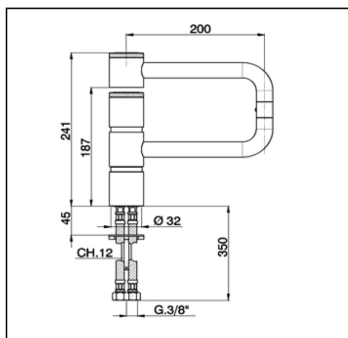

### LC 00053

NR.	DESCRIZIONE DESCRIPTION BESCHREIBUNG DESCRIPTION	N.CODICE CODE NO. WERSKNR. NR.CODE	NR.	DESCRIZIONE DESCRIPTION BESCHREIBUNG DESCRIPTION	N.CODICE CODE NO. WERSKNR. NR.CODE	NR.	DESCRIZIONE DESCRIPTION BESCHREIBUNG DESCRIPTION	N.CODICE CODE NO. WERSKNR. NR.CODE
1	Cartuccia monocomando Mixing valve Kartusche Cartouche mitigeurs Calotta bloccaggio cartuccia	ZZ944160	5	Canna sup.monoc.lavel. High spout for single lever sink mixer Oberer Auslauf f.Spültischbatterie Bec sepérieur mitigeur évier Aeratore M24x1 IA Cascade	ZZ944140	6	Vite M.4x4,5 tc. tc. Screw M.4x4,5 Schraube M.4x4,5 Vis M.4x4,5	ZZ941010
2	Nut for mixing valve Mutter f/Kartusche Ecrou pour cartouche	ZZ937930	5-1	Mousseur M24x1 IA Cascade Perlator M24x1 IA Cascade Mousseur M24x1 Cascade	ZZ944150	7	Set installazione monoforo Installation set single hole Befestigungsset Set installation	ZZ928280
3	Copricartuccia monocomando Escutcheon cartridge Abdeckkappe Couvre-cartouche	ZZ944110	5-2	Cartuccia per aeratore M. 24x1 Cascade Mousseur cartridge M.24x1 Cascade Kart. f/Perlator M.24x1 Cascade Cartouche x mousseur M.24x1 Cascade	ZZ933990	7-1	Guarnizione fibra 3/8" Gasket rubber 3/8" Fiberdichtung 3/8" Joint en fibre 3/8"	ZZ926960
4	Leva monocomando "LC" Lever "LC" Hebel "LC" Levier "LC"	ZZ944120	5-3	Anello per canna Ring for spout Ring fuer Auslauf Bague pour bec	ZZ941020	8	Flexibile M.11x1 3/8" L.365 Flex M.11x1 3/8" L.365 Anschluss Schlauch M.11x1 3/8" L.365 Flex M.11x1 3/8" L.365	ZZ928420
4-1	Vite M.4x17 Screw M.4x17 Schraube M.4x17 Vis M.4x17	ZZ933090	5-4	Rondella antirifazione Dichtung fuer Huelse Washer for covering tube Joint pour bague couverture	ZZ941030			
4-2	Piacch.leva monoc."LC" Cap lever "LC" Abdeckkappe "LC" Plaquette levier "LC"	ZZ944130	5-5	O.R. 11 NBR 75 SH. O.R. 11 NBR 75 SH. O.R. 11 NBR 75 SH. O.R. 11 NBR 75 SH.	ZZ926900			