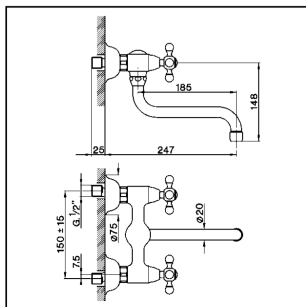

Exposed sink mixer KITCHEN_AC000400

cisal

AC 00040 (AC 00044)

- Gruppo lavello
- Sink mixer
- Spültisch-Wandbatterie
- Mélangeur évier mural