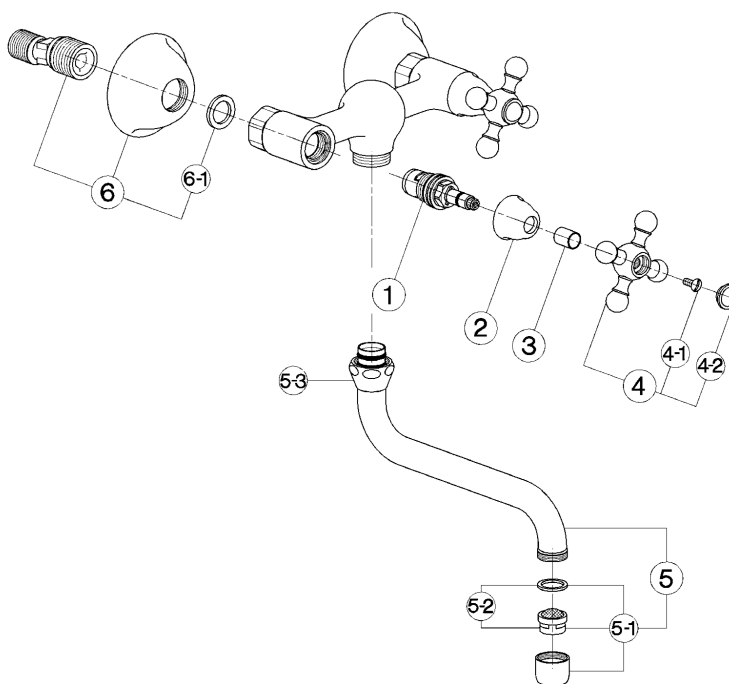

bar	PORTATA * FLOW RATE DURCHFLOSS DEBIT l/min.
0.5	10
1	14
2	19.5
3	24
4	27.5
5	31

* con resistenza silenziosa della classe di portata B (25.2 l/min. a 3 bar)
with hydraulic resistance of flow rate class B (25.2 l/min. at 3 bar)
mit geräuscharmen Widerstand der Durchflussklasse B (25.2 l/min. bei 3 bar)
avec aérateur classe B (25.2 l/min. à 3 bar)

NR.	DESCRIZIONE DESCRIPTION BESCHREIBUNG DESCRIPTION	N. CODICE CODE NO. WERKSNR. NR. CODE	NR.	DESCRIZIONE DESCRIPTION BESCHREIBUNG DESCRIPTION	N. CODICE CODE NO. WERKSNR. NR. CODE	NR.	DESCRIZIONE DESCRIPTION BESCHREIBUNG DESCRIPTION	N. CODICE CODE NO. WERKSNR. NR. CODE
1	Vitone ceramico DX per monotori e gruppi "AC" Ceramic headvalve 1/2" right "AC"-short Keramikoberteil 1/2"-rechts-"AC"-kurz Tête céramique 1/2" droite "AC" - courte	ZZ 92858 0	5	Canna a S Ø20 interasse 185 Swinging spout 185 Ø20 Auslauf-Rohr-S-185 Ø20 Bec orientable 185 Ø20	ZZ 90118 0			
2	Cappuccio coprivite Ø32 H.21 "AC" Escutcheon Ø32 H.21 "AC" headvalve Abdeckkappe Ø32 H.21 "AC" Rosace couvre-tête Ø32 H.21 "AC"	ZZ92652 0	5-1	Aeratore M.22x1 1B Mousseur M.22x1 1B Perlator M.22x1 1B Mousseur M.22x1 1B	ZZ 92841 0			
3	Tubetto copriasta "AR" H.15,5 Sliding cover tube "AR" H.15,5 Abdeckkappe Oberteil "AR" H.15,5 Tube couvre-tête "AR" H.15,5	ZZ 92619 0	5-2	Cartuccia per aeratore M. 22x1 Mousseur cartridge M.22x1 Kart. 1/Perlator M.22x1 Cartouche v mousseur M.22x1	ZZ 92703 0			
4	Maniglia "AR" con vite e placchetta Handle with screw and plate "AR" Griff "AR" mit Schraube und Abdeckkappe Croisillon avec vis et plaquette "AR"	ZZ 90307 0	5-3	Nut 3/4" Ø19,5 Mutter 3/4" Ø19,5 Erou 3/4" Ø19,5	ZZ 92615 0			
4-1	Vite M.4,5x10 lb. tc. zigrinata Screw M.4,5x10 Schraube M.4,5x10 Vis M.4,5x10	ZZ 92609 0	6	Eccentrico con rosone "AC" Excentric connection with escutcheon "AC" S - Anschluss m. Rosette "AC" Excentrique + rosace "AC"	ZZ 92826 0			
4-2	Placchetta a vite maniglia "AR" Cap for handle "AR" Abdeckkappe "AR" Griff Plaque cache - vis crois. "AR"	ZZ 92617 0	6-1	Guarnizione NBR 90 SH. 24x16x2,7 Gasket NBR 90 SH. 24x16x2,7 S - Anschluss m. Rosette "AC" Dichtung NBR 90 SH. 24x16x2,7 Joint NBR 90 SH. 24x16x2,7	ZZ 92689 0			

AC.5

AC000400

<https://en.cisal.it/exposed-sink-mixer-kitchen-ac000400>

2024-12-22