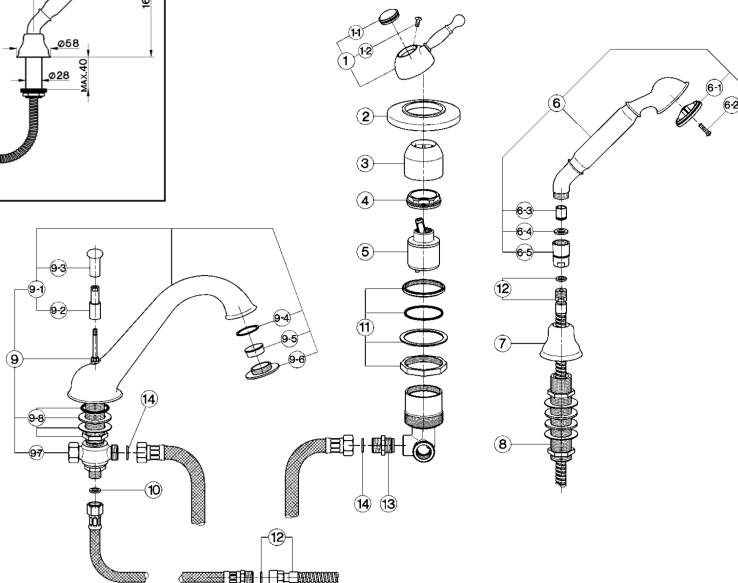

NR.	DESCRIZIONE DESCRIPTION BESCHREIBUNG DESCRIPTION	N. CODICE CODE NO. WERKSNR. NR. CODE	NR.	DESCRIZIONE DESCRIPTION BESCHREIBUNG DESCRIPTION	N. CODICE CODE NO. WERKSNR. NR. CODE	NR.	DESCRIZIONE DESCRIPTION BESCHREIBUNG DESCRIPTION	N. CODICE CODE NO. WERKSNR. NR. CODE
1	Leva monocomando "AY" Lever "AY" Hebel "AY" Levier "AY"	ZZ 90370 0	6-2	Vite di fissaggio diffusore per doccia in ABS Fixing screw for spray-kit ABS handshower Befestigungsschraube f. Einsatz l. Brause in ABS Vis de fixation diffuseur pour douchette en ABS	ZZ 93401 0	9-4	Guarnizione NBR 70 SH. 32x28,2x1 Gasket NBR 70 SH. 32x28,2x1 Dichtung NBR 70 SH. 32x28,2x1 Joint NBR 70 SH. 32x28,2x1	ZZ 92995 0
1-1	Placchetta per leva "AY" Abdeckkappe l/Hebel "AY" Plaquelette levier "AY"	ZZ 93048 0	6-3	Valvola anti-ritorno Ø15 per doccia Back-flow valve Ø15 Durchflussverhinderer Ø15 Clapet anti-retour Ø15	ZZ 92956 0	9-5	Rompigetto per bocca batteria vasca Antisplash for bath spout Strahlregler Brise-jet pour bain/douche	ZZ 92697 0
1-2	Vite M.4,5x15 lb. tc. Screw M.4,5x15 Schraube M.4,5x15 Vis M.4,5x15	ZZ 92641 0	6-4	Guarnizione fibra 18,5x11x2 Gasket rubber 18,5x11x2 Fiberdichtung 18,5x11x2 Joint en fibre 18,5x11x2	ZZ 92714 0	9-6	Bordino bocca batteria vasca "AR" Overfill bath spout "AR" Kante l/WB - Auslauf "AR" Garniture B/D "AR"	ZZ 92626 0
2	Piastra monocomando doccia incasso "EU" Plate single lever shower mixer "EU" Abdeckrossette UP - Brause "EU" Plaque - douche à encastrer "EU"	ZZ 92853 0	6-5	Raccordo conico doccia batteria vasca "AR" Connection for shower "AR" Anschluss "AR" Raccord douche s/gorge "AR"	ZZ 90337 0	9-7	Crociera bocca batteria bordo vasca completa Cross connection for bath mixer Verbindungsstück pass. zu SU/AR/AC 26 Raccord a croix pour bec sur gorge	ZZ 92914 0
3	Copricartuccia monocomando incasso Escutcheon cartridge Abdeckkappe Couvere-cartouche	ZZ 92727 0	7	Cappuccio supporto doccia bordo vasca "AR" Escutcheon shower "AR" Abdeckkappe "AR" Rosace douche "AR"	ZZ 92599 0	9-8	Set installazione bocca batteria bordo vasca Installation set for deck-mounted spout Befestigungsset Set installation	ZZ 92975 0
4	Calotta bloccaggio cartuccia piccola Nut for mixing valve-small Mutter l/Kartusche Eccou pour cartouche	ZZ 92603 0	8	Supporto doccia batteria bordo vasca "AR" Deck-mounted handshower support "AR" Brausehalter "AR" Support douche "AR"	ZZ 90104 0	10	Guarnizione fibra 3/8" Gasket rubber 3/8" Fiberdichtung 3/8" Joint en fibre 3/8"	ZZ 92696 0
5	Cartuccia monocomando piccola Mixing valve - small size Kartusche Cartouche mitigeurs	ZZ 92909 0	9	Bocca batteria vasca "AC" con deviazione Spout bath mixer "AC" with diverter Auslauf-WB- "AC" mit Umstellung Bec bain/douche "AC" avec inverseur	ZZ 92048 0	11	Set install.monoc.bordo vasca Installation set deck-mounted bath mixer Befestigungsset Set installation	ZZ 92412 0
6	Doccia per batteria vasca "AR" Handshower for bath mixer "AR" Handbrause-WB- "AR" Douchette "AR" sur gorge	ZZ 90336 0	9-1	Bocca batteria vasca "AC" Spout bath mixer "AC" Auslauf-WB- "AC" Bec bain/douche "AC"	ZZ 90944 0	12	Flessibile 175 cm Ø14 3/8" x M.15x1 Flex 175 cm Ø14 3/8" M.15x1 Brauseschlauch 175 cm Ø14 3/8" x M.15x1 Flex 175 cm Ø14 3/8" x M.15x1	ZZ 92757 0
6-1	Diffusore doccia "AR" Spray-kit handshower "AR" Einsatz l. Brause "AR" Diffusur douchette "AR"	ZZ 90544 0	9-2	Vite bloccaggio bocca batteria vasca Screw for spout Befestigungsschraube Vis x bec sur gorge	ZZ 92648 0	13	Nipples G.1/2" x G.1/2" Nippel G.1/2" x G.1/2" Nipples G.1/2" x G.1/2"	ZZ 92627 0
6-2	Vite di fissaggio diffusore per doccia in ottone Fixing screw for spray-kit handshower Befestigungsschraube l.Einsatz l.Br. in Messing Vis fixation diffuseur pour douchette en laiton	ZZ 92640 0	9-3	Pomolo per deviazione bocca batteria vasca Knob for bath spout Zugknopf Umstellung Pommeau x inverseur	ZZ 92649 0	14	Guarnizione fibra 18,5x11x2 Gasket rubber 18,5x11x2 Fiberdichtung 18,5x11x2 Joint en fibre 18,5x11x2	ZZ 92714 0