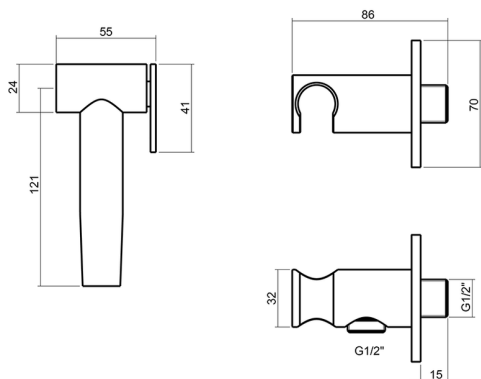

## Kit ducha higiénica para bidé Inox AISI 304 XION\_XI007915

MODEL **XI007915**

Kit ducha higiénica para bidé Inox AISI 316L, round wall bracket, Bidet handshower, 120 cm Stainless Steel flexible hose

AVAILABLE FINISHINGS

**D1** D1 Brushed Inox

CHARACTERISTICS

**Bidet handshower**