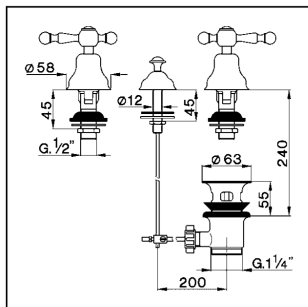

### AA 00121

- Combinazione bidet
- Bidet mixer
- Bidetbatterie
- Mélangeur bidet

NR.	DESCRIZIONE DESCRIPTION BESCHREIBUNG DESCRIPTION	N. CODICE CODE NO. WERKSNR. NR. CODE	NR.	DESCRIZIONE DESCRIPTION BESCHREIBUNG DESCRIPTION	N. CODICE CODE NO. WERKSNR. NR. CODE	NR.	DESCRIZIONE DESCRIPTION BESCHREIBUNG DESCRIPTION	N. CODICE CODE NO. WERKSNR. NR. CODE
1	Leva con cappuccio "AA" Lever with escutcheon "AA" Hebel "AA" mit Abdeckkappe Lever "AA" avec rosace	ZZ 92287 0	1-6	Cappuccio e campana "AR" Escutcheon "AR" Abdeckkappe "AR" Rosace "AR"	ZZ 92598 0	5	Astina scarico completa Ø6 Rod Ø6 Zugstange Ø6 Tige Ø6	ZZ 92759 0
1-1	Leva "AA" con vite e piacchetta Lever with screw and plate "AA" Hebel "AA" mit Schraube und Abdeckkappe Lever "AA" avec vis et plaquette	ZZ 92382 0	2	Rubinetto bidet con vitone destro "AA" Bidet tap-right headvalve "AA" Bidetventil "AA" mit Oberteil - rechts - Robinet bidet "AA" - tête droite	ZZ 92872 0	5-1	Pomolo per scarico automatico "AR" Knob for pop-up rod "AR" Zugknopf / Ablaufgarn. "AR" Pommeau - tige "AR"	ZZ 92624 0
1-2	Piacchetta a vite maniglia "AR" Cap for handle "AR" Abdeckkappe "AR" Griff Plaquette cache - vis crois. "AR"	ZZ 92617 0	2	Rubinetto bidet con vitone sinistro "AA" Bidet tap-left headvalve "AA" Bidetventil "AA" mit Oberteil - links - Robinet bidet "AA" - tête gauche	ZZ 92873 0	5-2	Morsetto astina scarico automatico Ø6,2 Connection for pop-up rod Ø6,2 Gelenkstueck / Zugstange Ø6,2 Jointsion x tige vidage Ø6,2	ZZ 92622 0
1-3	Vite M.4x40 l.c. l.c. Screw M.4x40 Schraube M.4x40 Vis M.4x40	ZZ 92679 0	3	Set installazione rubinetto bidet Installation set bidet tap Befestigungsset "AR" Bidet Set installation bidet "AR"	ZZ 92746 0	6	Scarico automatico 1" 1/4 sabbato Pop-up waste 1" 1/4 Ablaufgarnitur 1" 1/4 Vidage automat. 1" 1/4	ZZ 92754 0
1-4	Rondella ottone 12x4,3x1 Ring in brass 12x4,3x1 Unterlegscheibe 12x4,3x1 Joint lailon 12x4,3x1	ZZ 92673 0	4	Centrale bidet "AR" Rod set for bidet "AR" Zugstange Set "AR" Bidet Tige set - bidet "AR"	ZZ 90137 0	6-1	Tappo completo scarico automatico 1" 1/4 Plug for pop-up waste 1" 1/4 Stopfen / Ablaufg. kgf 1" 1/4 Bonde - vidage 1" 1/4	ZZ 92925 0
1-5	Prolunga asta vitone batterie "AA" Extension for headvalve "AA" - long Verlaengerung / Batterie "AA" Rallonge levier "AA"	ZZ 92672 0	4-1	Set installazione centrale combinazione bidet Installation set bidet mixer Befestigungsset Set installation	ZZ 92786 0	6-2	Pileta per scarico automatico 1" 1/4 Waste for bath drain 1" 1/4 Ablauf / Ablaufgarnitur 1" 1/4 Crépine pour vidage 1" 1/4	ZZ 92924 0