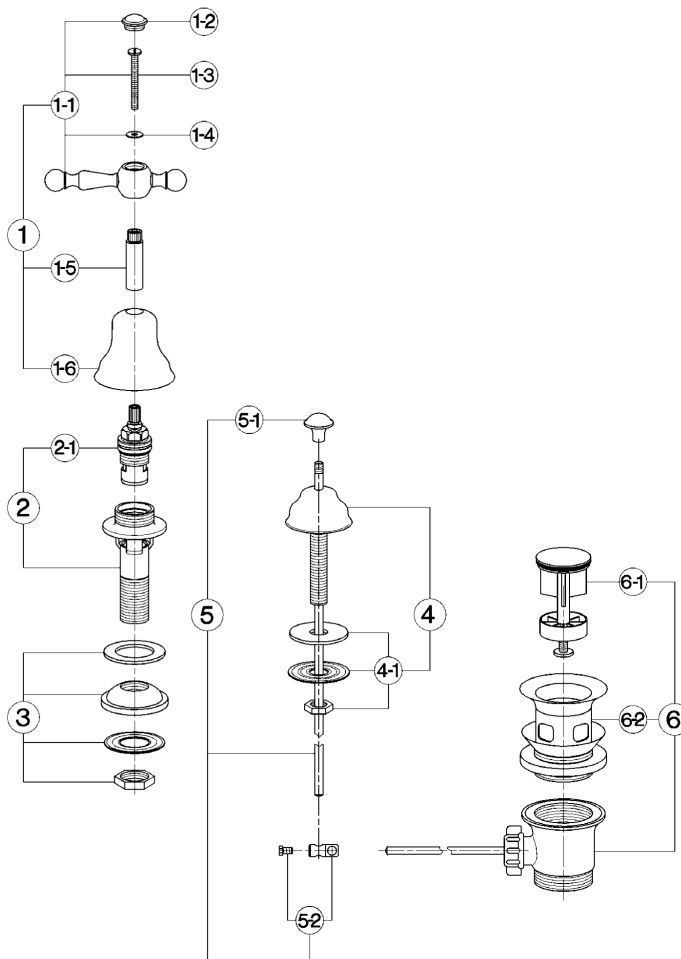

### AA 00121

- Combinazione bidet
- Bidet mixer
- Bidetbatterie
- Mélangeur bidet

NR.	DESCRIZIONE DESCRIPTION BESCHREIBUNG DESCRIPTION	N. CODICE CODE NO. WERKSNR. NR. CODE	NR.	DESCRIZIONE DESCRIPTION BESCHREIBUNG DESCRIPTION	N. CODICE CODE NO. WERKSNR. NR. CODE	NR.	DESCRIZIONE DESCRIPTION BESCHREIBUNG DESCRIPTION	N. CODICE CODE NO. WERKSNR. NR. CODE
1	Leva con cappuccio "AA" Lever with escutcheon "AA" Hebel "AA" mit Abdeckkappe Lever "AA" avec rosace	ZZ 92287 0	1-6	Cappuccio e campana "AR" Escutcheon "AR" Abdeckkappe "AR" Rosace "AR"	ZZ 92598 0	5	Astina scarico completa Ø6 Rod Ø6 Zugstange Ø6 Tige Ø6	ZZ 92759 0
1-1	Leva "AA" con vite e piacchetta Lever with screw and plate "AA" Hebel "AA" mit Schraube und Abdeckkappe Lever "AA" avec vis et plaquette	ZZ 92382 0	2	Rubinetto bidet con vitone destro "AA" Bidet tap-right headvalve "AA" Bidetventil "AA" mit Oberteil - rechts - Robinet bidet "AA" - tête droite	ZZ 92872 0	5-1	Pomolo per scarico automatico "AR" Knob for pop-up rod "AR" Zugknopf / Ablaufgarn. "AR" Pommeau - tige "AR"	ZZ 92624 0
1-2	Piacchetta a vite maniglia "AR" Cap for handle "AR" Abdeckkappe "AR" Griff Plaquette cache - vis crois. "AR"	ZZ 92617 0	2	Rubinetto bidet con vitone sinistro "AA" Bidet tap-left headvalve "AA" Bidetventil "AA" mit Oberteil - links - Robinet bidet "AA" - tête gauche	ZZ 92873 0	5-2	Morsetto astina scarico automatico Ø6,2 Connection for pop-up rod Ø6,2 Gelenkstueck / Zugstange Ø6,2 Jointsion x tige vidage Ø6,2	ZZ 92622 0
1-3	Vite M.4x40 l.c. l.c. Screw M.4x40 Schraube M.4x40 Vis M.4x40	ZZ 92679 0	3	Set installazione rubinetto bidet Installation set bidet tap Befestigungsset "AR" Bidet Set installation bidet "AR"	ZZ 92746 0	6	Scarico automatico 1" 1/4 sabbato Pop-up waste 1" 1/4 Ablaufgarnitur 1" 1/4 Vidage automat. 1" 1/4	ZZ 92754 0
1-4	Rondella ottone 12x4,3x1 Ring in brass 12x4,3x1 Unterlegscheibe 12x4,3x1 Joint lailon 12x4,3x1	ZZ 92673 0	4	Centrale bidet "AR" Rod set for bidet "AR" Zugstange Set "AR" Bidet Tige set - bidet "AR"	ZZ 90137 0	6-1	Tappo completo scarico automatico 1" 1/4 Plug for pop-up waste 1" 1/4 Stopfen / Ablaufg. kgf 1" 1/4 Bonde - vidage 1" 1/4	ZZ 92925 0
1-5	Prolunga asta vitone batterie "AA" Extension for headvalve "AA" - long Verlaengerung / Batterie "AA" Rallonge levier "AA"	ZZ 92672 0	4-1	Set installazione centrale combinazione bidet Installation set bidet mixer Befestigungsset Set installation	ZZ 92786 0	6-2	Pileta per scarico automatico 1" 1/4 Waste for bath drain 1" 1/4 Ablauf / Ablaufgarnitur 1" 1/4 Crépine pour vidage 1" 1/4	ZZ 92924 0