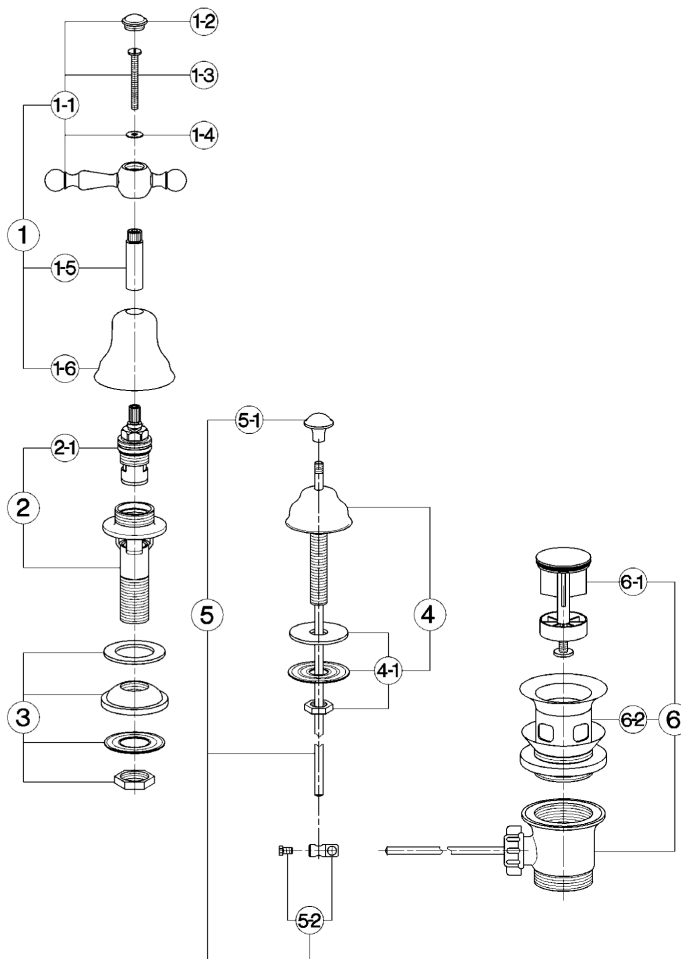

CHARACTERISTICS

3 hole bidet mixer ARCANA AMERICA_AA001210

cisal

AA 00121

- Combinazione bidet
- Bidet mixer
- Bidetbatterie
- Mélangeur bidet

NR.	DESCRIZIONE DESCRIPTION BESCHREIBUNG DESCRIPTION	N. CODICE CODE NO. WERKSNR. NR. CODE	NR.	DESCRIZIONE DESCRIPTION BESCHREIBUNG DESCRIPTION	N. CODICE CODE NO. WERKSNR. NR. CODE	NR.	DESCRIZIONE DESCRIPTION BESCHREIBUNG DESCRIPTION	N. CODICE CODE NO. WERKSNR. NR. CODE
1	Leva con cappuccio "AA" Lever with escutcheon "AA" Hebel "AA" mit Abdeckkappe Lever "AA" avec rosace	ZZ 92287 0	1-6	Cappuccio e campana "AR" Escutcheon "AR" Abdeckkappe "AR" Rosace "AR"	ZZ 92598 0	5	Astina scarico completa Ø6 Rod Ø6 Zugstange Ø6 Tige Ø6	ZZ 92759 0
1-1	Leva "AA" con vite e piacchetta Lever with screw and plate "AA" Hebel "AA" mit Schraube und Abdeckkappe Lever "AA" avec vis et plaquette	ZZ 92382 0	2	Rubinetto bidet con vitone destro "AA" Bidet tap-right headvalve "AA" Bidetventil "AA" mit Oberteil - rechts - Robinet bidet "AA" - tête droite	ZZ 92872 0	5-1	Pomolo per scarico automatico "AR" Knob for pop-up rod "AR" Zugknopf / Ablaufgarn. "AR" Pommeau - lige "AR"	ZZ 92624 0
1-2	Piacchetta a vite maniglia "AR" Cap for handle "AR" Abdeckkappe "AR" Griff Plaquette cache - vis crois. "AR"	ZZ 92617 0	2	Rubinetto bidet con vitone sinistro "AA" Bidet tap-left headvalve "AA" Bidetventil "AA" mit Oberteil - links - Robinet bidet "AA" - tête gauche	ZZ 92873 0	5-2	Morsetto astina scarico automatico Ø6,2 Connection for pop-up rod Ø6,2 Gelenkstück / Zugstange Ø6,2 Jointsion x lige vidage Ø6,2	ZZ 92622 0
1-3	Vite M.4x40 l.c. l.c. Screw M.4x40 Schraube M.4x40 Vis M.4x40	ZZ 92679 0	3	Set installazione rubinetto bidet Installation set bidet tap Befestigungsset "AR" Bidet Set installation bidet "AR"	ZZ 92746 0	6	Scarico automatico 1" 1/4 sabbato Pop-up waste 1" 1/4 Ablaufgarnitur 1" 1/4 Vidage automat. 1" 1/4	ZZ 92754 0
1-4	Rondella ottone 12x4,3x1 Ring in brass 12x4,3x1 Unterlegscheibe 12x4,3x1 Joint lailon 12x4,3x1	ZZ 92673 0	4	Centrale bidet "AR" Rod set for bidet "AR" Zugstange Set "AR" Bidet Tige set - bidet "AR"	ZZ 90137 0	6-1	Tappo completo scarico automatico 1" 1/4 Plug for pop-up waste 1" 1/4 Stöpsel / Ablaufg. kgf 1" 1/4 Bonde - vidage 1" 1/4	ZZ 92925 0
1-5	Prolunga asta vitone batterie "AA" Extension for headvalve "AA" - long Verlängerung / Batterie "AA" Rallonge levier "AA"	ZZ 92672 0	4-1	Set installazione centrale combinazione bidet Installation set bidet mixer Befestigungsset Set installation	ZZ 92786 0	6-2	Piletta per scarico automatico 1" 1/4 Waste for bath drain 1" 1/4 Ablauf / Ablaufgarnitur 1" 1/4 Crépine pour vidage 1" 1/4	ZZ 92924 0