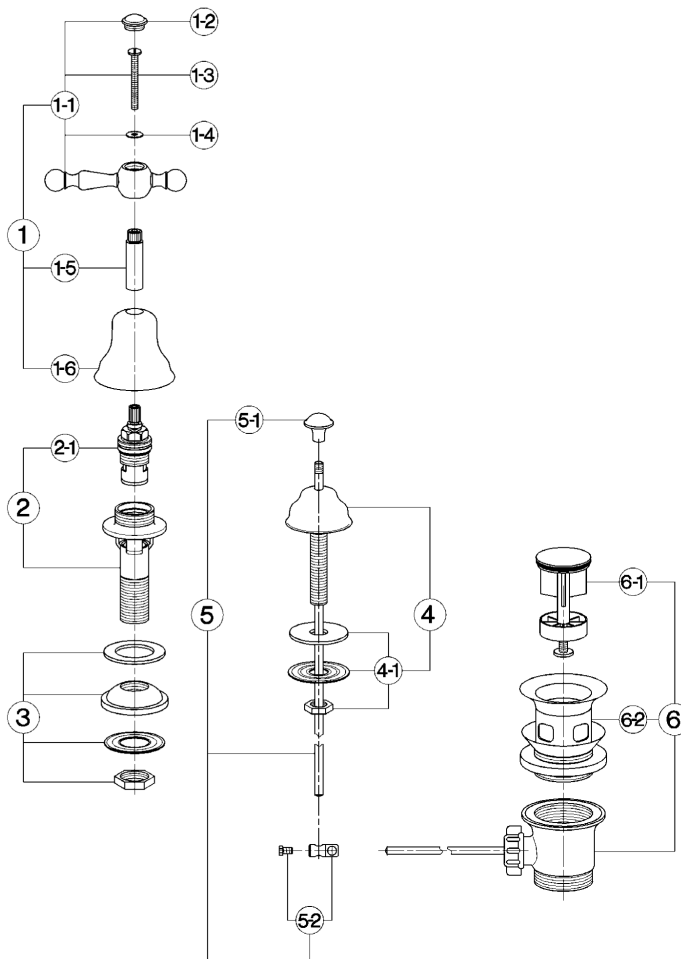

3 hole bidet mixer ARCANA AMERICA_AA001210

cisal

AA 00121

- Combinazione bidet
- Bidet mixer
- Bidetbatterie
- Mélangeur bidet

| NR. | DESCRIZIONE DESCRIPTION BESCHREIBUNG DESCRIPTION | N. CODICE CODE NO. WERKSNR. NR. CODE | NR. | DESCRIZIONE DESCRIPTION BESCHREIBUNG DESCRIPTION | N. CODICE CODE NO. WERKSNR. NR. CODE | NR. | DESCRIZIONE DESCRIPTION BESCHREIBUNG DESCRIPTION | N. CODICE CODE NO. WERKSNR. NR. CODE |
|-----|---|---|-----|--|---|-----|---|---|
| 1 | Leva con cappuccio "AA" Lever with escutcheon "AA" Hebel "AA" mit Abdeckkappe Lever "AA" avec rosace | ZZ 92287 0 | 1-6 | Cappuccio e campana "AR" Escutcheon "AR" Abdeckkappe "AR" Rosace "AR" | ZZ 92598 0 | 5 | Astina scarico completa Ø6 Rod Ø6 Zugstange Ø6 Tige Ø6 | ZZ 92759 0 |
| 1-1 | Leva "AA" con vite e piacchetta Lever with screw and plate "AA" Hebel "AA" mit Schraube und Abdeckkappe Lever "AA" avec vis et plaquette | ZZ 92382 0 | 2 | Rubinetto bidet con vitone destro "AA" Bidet tap-right headvalve "AA" Bidetventil "AA" mit Oberteil - rechts - Robinet bidet "AA" - tête droite | ZZ 92872 0 | 5-1 | Pomolo per scarico automatico "AR" Knob for pop-up rod "AR" Zugknopf / Ablaufgarn. "AR" Pommeau - tige "AR" | ZZ 92624 0 |
| 1-2 | Piacchetta a vite maniglia "AR" Cap for handle "AR" Abdeckkappe "AR" Griff Plaquette cache - vis crois. "AR" | ZZ 92617 0 | 2 | Rubinetto bidet con vitone sinistro "AA" Bidet tap-left headvalve "AA" Bidetventil "AA" mit Oberteil - links - Robinet bidet "AA" - tête gauche | ZZ 92873 0 | 5-2 | Morsetto astina scarico automatico Ø6,2 Connection for pop-up rod Ø6,2 Gelenkstück / Zugstange Ø6,2 Jointsion x tige vidage Ø6,2 | ZZ 92622 0 |
| 1-3 | Vite M.4x40 l.c. l.c. Screw M.4x40 Schraube M.4x40 Vis M.4x40 | ZZ 92679 0 | 3 | Set installazione rubinetto bidet Installation set bidet tap Befestigungsset "AR" Bidet Set installation bidet "AR" | ZZ 92746 0 | 6 | Scarico automatico 1" 1/4 sabbato Pop-up waste 1" 1/4 Ablaufgarnitur 1" 1/4 Vidage automat. 1" 1/4 | ZZ 92754 0 |
| 1-4 | Rondella ottone 12x4,3x1 Ring in brass 12x4,3x1 Unterlegscheibe 12x4,3x1 Joint lailon 12x4,3x1 | ZZ 92673 0 | 4 | Centrale bidet "AR" Rod set for bidet "AR" Zugstange Set "AR" Bidet Tige set - bidet "AR" | ZZ 90137 0 | 6-1 | Tappo completo scarico automatico 1" 1/4 Plug for pop-up waste 1" 1/4 Stopfen / Ablaufg. kgf 1" 1/4 Bonde - vidage 1" 1/4 | ZZ 92925 0 |
| 1-5 | Prolunga asta vitone batterie "AA" Extension for headvalve "AA" - long Verlängerung / Batterie "AA" Rallonge levier "AA" | ZZ 92672 0 | 4-1 | Set installazione centrale combinazione bidet Installation set bidet mixer Befestigungsset Set installation | ZZ 92786 0 | 6-2 | Pileta per scarico automatico 1" 1/4 Waste for bath drain 1" 1/4 Ablauf / Ablaufgarnitur 1" 1/4 Crépine pour vidage 1" 1/4 | ZZ 92924 0 |