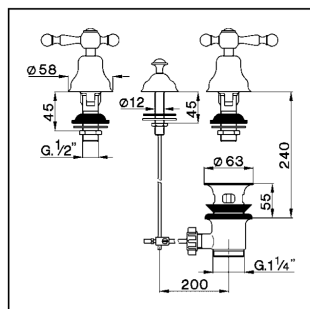

3 hole bidet mixer ARCANA AMERICA_AA001210

cisal

AA 00121

- Combinazione bidet
- Bidet mixer
- Bidetbatterie
- Mélangeur bidet

| NR. | DESCRIZIONE DESCRIPTION BESCHREIBUNG DESCRIPTION | N. CODICE CODE NO. WERKSNR. NR. CODE | NR. | DESCRIZIONE DESCRIPTION BESCHREIBUNG DESCRIPTION | N. CODICE CODE NO. WERKSNR. NR. CODE | NR. | DESCRIZIONE DESCRIPTION BESCHREIBUNG DESCRIPTION | N. CODICE CODE NO. WERKSNR. NR. CODE |
|-----|---|---|-----|--|---|-----|---|---|
| 1 | Leva con cappuccio "AA" Lever with escutcheon "AA" Hebel "AA" mit Abdeckkappe Lever "AA" avec rosace | ZZ 92287 0 | 1-6 | Cappuccio e campana "AR" Escutcheon "AR" Abdeckkappe "AR" Rosace "AR" | ZZ 92598 0 | 5 | Astina scarico completa Ø6 Rod Ø6 Zugstange Ø6 Tige Ø6 | ZZ 92759 0 |
| 1-1 | Leva "AA" con vite e piacchetta Lever with screw and plate "AA" Hebel "AA" mit Schraube und Abdeckkappe Lever "AA" avec vis et plaquette | ZZ 92382 0 | 2 | Rubinetto bidet con vitone destro "AA" Bidet tap-right headvalve "AA" Bidetventil "AA" mit Oberteil - rechts - Robinet bidet "AA" - tête droite | ZZ 92872 0 | 5-1 | Pomolo per scarico automatico "AR" Knob for pop-up rod "AR" Zugknopf / Ablaufgarn. "AR" Pommeau - tige "AR" | ZZ 92624 0 |
| 1-2 | Piacchetta a vite maniglia "AR" Cap for handle "AR" Abdeckkappe "AR" Griff Plaquette cache - vis crois. "AR" | ZZ 92617 0 | 2 | Rubinetto bidet con vitone sinistro "AA" Bidet tap-left headvalve "AA" Bidetventil "AA" mit Oberteil - links - Robinet bidet "AA" - tête gauche | ZZ 92873 0 | 5-2 | Morsetto astina scarico automatico Ø6,2 Connection for pop-up rod Ø6,2 Gelenkstück / Zugstange Ø6,2 Jointsion x tige vidage Ø6,2 | ZZ 92622 0 |
| 1-3 | Vite M.4x40 l.c. l.c. Screw M.4x40 Schraube M.4x40 Vis M.4x40 | ZZ 92679 0 | 3 | Set installazione rubinetto bidet Installation set bidet tap Befestigungsset "AR" Bidet Set installation bidet "AR" | ZZ 92746 0 | 6 | Scarico automatico 1" 1/4 sabbato Pop-up waste 1" 1/4 Ablaufgarnitur 1" 1/4 Vidage automat. 1" 1/4 | ZZ 92754 0 |
| 1-4 | Rondella ottone 12x4,3x1 Ring in brass 12x4,3x1 Unterlegscheibe 12x4,3x1 Joint lailon 12x4,3x1 | ZZ 92673 0 | 4 | Centrale bidet "AR" Rod set for bidet "AR" Zugstange Set "AR" Bidet Tige set - bidet "AR" | ZZ 90137 0 | 6-1 | Tappo completo scarico automatico 1" 1/4 Plug for pop-up waste 1" 1/4 Stopfen / Ablaufg. kgf 1" 1/4 Bonde - vidage 1" 1/4 | ZZ 92925 0 |
| 1-5 | Prolunga asta vitone batterie "AA" Extension for headvalve "AA" - long Verlängerung / Batterie "AA" Rallonge levier "AA" | ZZ 92672 0 | 4-1 | Set installazione centrale combinazione bidet Installation set bidet mixer Befestigungsset Set installation | ZZ 92786 0 | 6-2 | Pileta per scarico automatico 1" 1/4 Waste for bath drain 1" 1/4 Ablauf / Ablaufgarnitur 1" 1/4 Crépine pour vidage 1" 1/4 | ZZ 92924 0 |