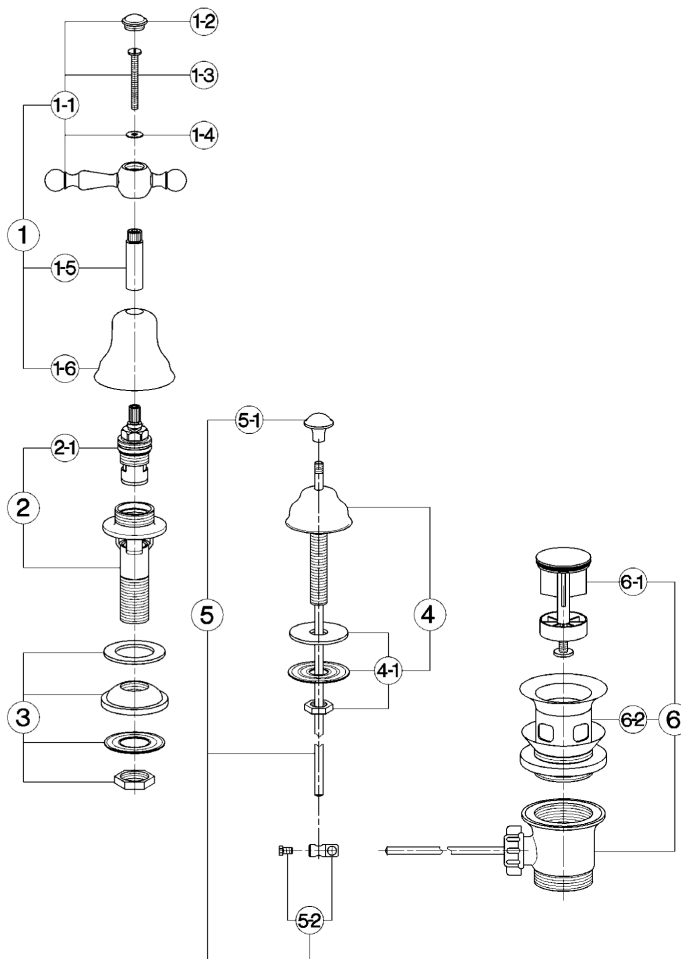

CHARACTERISTICS

3 hole bidet mixer ARCANA AMERICA_AA001210

cisal

AA 00121

- Combinazione bidet
- Bidet mixer
- Bidetbatterie
- Mélangeur bidet

NR.	DESCRIZIONE DESCRIPTION BESCHREIBUNG DESCRIPTION	N. CODICE CODE NO. WERKSNR. NR. CODE	NR.	DESCRIZIONE DESCRIPTION BESCHREIBUNG DESCRIPTION	N. CODICE CODE NO. WERKSNR. NR. CODE	NR.	DESCRIZIONE DESCRIPTION BESCHREIBUNG DESCRIPTION	N. CODICE CODE NO. WERKSNR. NR. CODE
1	Leva con cappuccio "AA" Lever with escutcheon "AA" Hebel "AA" mit Abdeckkappe Lever "AA" avec rosace	ZZ 92287 0	1-6	Cappuccio e campana "AR" Escutcheon "AR" Abdeckkappe "AR" Rosace "AR"	ZZ 92598 0	5	Astina scarico completa Ø6 Rod Ø6 Zugstange Ø6 Tige Ø6	ZZ 92759 0
1-1	Leva "AA" con vite e piacchetta Lever with screw and plate "AA" Hebel "AA" mit Schraube und Abdeckkappe Lever "AA" avec vis et plaquette	ZZ 92382 0	2	Rubinetto bidet con vitone destro "AA" Bidet tap-right headvalve "AA" Bidetventil "AA" mit Oberteil - rechts - Robinet bidet "AA" - tête droite	ZZ 92872 0	5-1	Pomolo per scarico automatico "AR" Knob for pop-up rod "AR" Zugknopf / Ablaufgarn. "AR" Pommeau - lige "AR"	ZZ 92624 0
1-2	Piacchetta a vite maniglia "AR" Cap for handle "AR" Abdeckkappe "AR" Griff Plaquette cache - vis crois. "AR"	ZZ 92617 0	2	Rubinetto bidet con vitone sinistro "AA" Bidet tap-left headvalve "AA" Bidetventil "AA" mit Oberteil - links - Robinet bidet "AA" - tête gauche	ZZ 92873 0	5-2	Morsetto astina scarico automatico Ø6,2 Connection for pop-up rod Ø6,2 Gelenkstueck / Zugstange Ø6,2 Jointsion x lige vidage Ø6,2	ZZ 92622 0
1-3	Vite M.4x40 l.c. l.c. Screw M.4x40 Schraube M.4x40 Vis M.4x40	ZZ 92679 0	3	Set installazione rubinetto bidet Installation set bidet tap Befestigungsset "AR" Bidet Set installation bidet "AR"	ZZ 92746 0	6	Scarico automatico 1" 1/4 sabbato Pop-up waste 1" 1/4 Ablaufgarnitur 1" 1/4 Vidage automat. 1" 1/4	ZZ 92754 0
1-4	Rondella ottone 12x4,3x1 Ring in brass 12x4,3x1 Unterlegscheibe 12x4,3x1 Joint lailon 12x4,3x1	ZZ 92673 0	4	Centrale bidet "AR" Rod set for bidet "AR" Zugstange Set "AR" Bidet Tige set - bidet "AR"	ZZ 90137 0	6-1	Tappo completo scarico automatico 1" 1/4 Plug for pop-up waste 1" 1/4 Stopfen / Ablaufg. kgf 1" 1/4 Bonde - vidage 1" 1/4	ZZ 92925 0
1-5	Prolunga asta vitone batterie "AA" Extension for headvalve "AA" - long Verlaengerung / Batterie "AA" Rallonge levier "AA"	ZZ 92672 0	4-1	Set installazione centrale combinazione bidet Installation set bidet mixer Befestigungsset Set installation	ZZ 92786 0	6-2	Piletta per scarico automatico 1" 1/4 Waste for bath drain 1" 1/4 Ablauf / Ablaufgarnitur 1" 1/4 Crépine pour vidage 1" 1/4	ZZ 92924 0