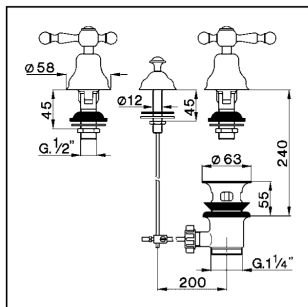

3 hole bidet mixer ARCANA AMERICA_AA001210

cisal

AA 00121

- Combinazione bidet
- Bidet mixer
- Bidetbatterie
- Mélangeur bidet

NR.	DESCRIZIONE DESCRIPTION BESCHREIBUNG DESCRIPTION	N. CODICE CODE NO. WERKSNR. NR. CODE	NR.	DESCRIZIONE DESCRIPTION BESCHREIBUNG DESCRIPTION	N. CODICE CODE NO. WERKSNR. NR. CODE	NR.	DESCRIZIONE DESCRIPTION BESCHREIBUNG DESCRIPTION	N. CODICE CODE NO. WERKSNR. NR. CODE
1	Leva con cappuccio "AA" Lever with escutcheon "AA" Hebel "AA" mit Abdeckkappe Lever "AA" avec rosace	ZZ 92287 0	1-6	Cappuccio e campana "AR" Escutcheon "AR" Abdeckkappe "AR" Rosace "AR"	ZZ 92598 0	5	Astina scarico completa Ø6 Rod Ø6 Zugstange Ø6 Tige Ø6	ZZ 92759 0
1-1	Leva "AA" con vite e piacchetta Lever with screw and plate "AA" Hebel "AA" mit Schraube und Abdeckkappe Lever "AA" avec vis et plaquette	ZZ 92382 0	2	Rubinetto bidet con vitone destro "AA" Bidet tap-right headvalve "AA" Bidetventil "AA" mit Oberteil - rechts - Robinet bidet "AA" - tête droite	ZZ 92872 0	5-1	Pomolo per scarico automatico "AR" Knob for pop-up rod "AR" Zugknopf / Ablaufgarn. "AR" Pommeau - lige "AR"	ZZ 92624 0
1-2	Piacchetta a vite maniglia "AR" Cap for handle "AR" Abdeckkappe "AR" Griff Plaquette cache - vis crois. "AR"	ZZ 92617 0	2	Rubinetto bidet con vitone sinistro "AA" Bidet tap-left headvalve "AA" Bidetventil "AA" mit Oberteil - links - Robinet bidet "AA" - tête gauche	ZZ 92873 0	5-2	Morsetto astina scarico automatico Ø6,2 Connection for pop-up rod Ø6,2 Gelenkstueck / Zugstange Ø6,2 Jointsion x tige vidage Ø6,2	ZZ 92622 0
1-3	Vite M.4x40 l.c. l.c. Screw M.4x40 Schraube M.4x40 Vis M.4x40	ZZ 92679 0	3	Set installazione rubinetto bidet Installation set bidet tap Befestigungsset "AR" Bidet Set installation bidet "AR"	ZZ 92746 0	6	Scarico automatico 1" 1/4 sabbato Pop-up waste 1" 1/4 Ablaufgarnitur 1" 1/4 Vidage automat. 1" 1/4	ZZ 92754 0
1-4	Rondella ottone 12x4,3x1 Ring in brass 12x4,3x1 Unterlegscheibe 12x4,3x1 Joint lailon 12x4,3x1	ZZ 92673 0	4	Centrale bidet "AR" Rod set for bidet "AR" Zugstange Set "AR" Bidet Tige set - bidet "AR"	ZZ 90137 0	6-1	Tappo completo scarico automatico 1" 1/4 Plug for pop-up waste 1" 1/4 Stopfen / Ablaufg. kgf 1" 1/4 Bonde - vidage 1" 1/4	ZZ 92925 0
1-5	Prolunga asta vitone batterie "AA" Extension for headvalve "AA" - long Verlaengerung / Batterie "AA" Rallonge levier "AA"	ZZ 92672 0	4-1	Set installazione centrale combinazione bidet Installation set bidet mixer Befestigungsset Set installation	ZZ 92786 0	6-2	Piletta per scarico automatico 1" 1/4 Waste for bath drain 1" 1/4 Ablauf / Ablaufgarnitur 1" 1/4 Crépine pour vidage 1" 1/4	ZZ 92924 0