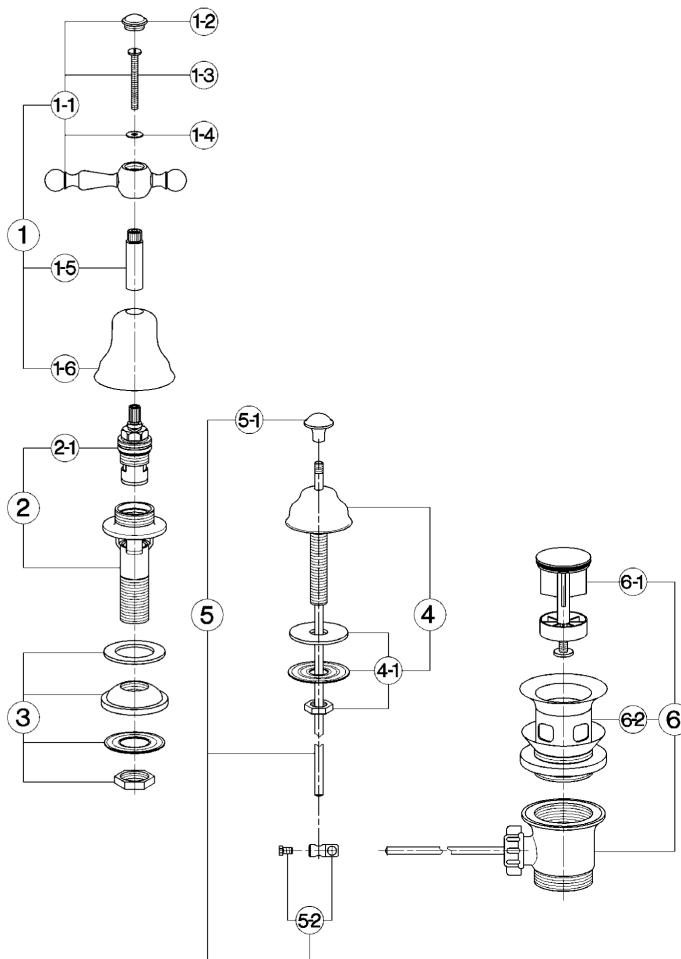

3 hole bidet mixer ARCANA AMERICA_AA001210

cisal

AA 00121

- Combinazione bidet
- Bidet mixer
- Bidetbatterie
- Mélangeur bidet

NR.	DESCRIZIONE DESCRIPTION BESCHREIBUNG DESCRIPTION	N. CODICE CODE NO. WERKSNR. NR. CODE	NR.	DESCRIZIONE DESCRIPTION BESCHREIBUNG DESCRIPTION	N. CODICE CODE NO. WERKSNR. NR. CODE	NR.	DESCRIZIONE DESCRIPTION BESCHREIBUNG DESCRIPTION	N. CODICE CODE NO. WERKSNR. NR. CODE
1	Leva con cappuccio "AA" Lever with escutcheon "AA" Hebel "AA" mit Abdeckkappe Lever "AA" avec rosace	ZZ 92287 0	1-6	Cappuccio e campana "AR" Escutcheon "AR" Abdeckkappe "AR" Rosace "AR"	ZZ 92598 0	5	Astina scarico completa Ø6 Rod Ø6 Zugstange Ø6 Tige Ø6	ZZ 92759 0
1-1	Leva "AA" con vite e piacchetta Lever with screw and plate "AA" Hebel "AA" mit Schraube und Abdeckkappe Lever "AA" avec vis et plaquette	ZZ 92382 0	2	Rubinetto bidet con vitone destro "AA" Bidet tap-right headvalve "AA" Bidetventil "AA" mit Oberteil - rechts - Robinet bidet "AA" - tête droite	ZZ 92872 0	5-1	Pomolo per scarico automatico "AR" Knob for pop-up rod "AR" Zugknopf / Ablaufgarn. "AR" Pommeau - lige "AR"	ZZ 92624 0
1-2	Piacchetta a vite maniglia "AR" Cap for handle "AR" Abdeckkappe "AR" Griff Plaquette cache - vis crois. "AR"	ZZ 92617 0	2	Rubinetto bidet con vitone sinistro "AA" Bidet tap-left headvalve "AA" Bidetventil "AA" mit Oberteil - links - Robinet bidet "AA" - tête gauche	ZZ 92873 0	5-2	Morsetto astina scarico automatico Ø6,2 Connection for pop-up rod Ø6,2 Gelenkstueck / Zugstange Ø6,2 Jointsion x tige vidage Ø6,2	ZZ 92622 0
1-3	Vite M.4x40 l.c. l.c. Screw M.4x40 Schraube M.4x40 Vis M.4x40	ZZ 92679 0	3	Set installazione rubinetto bidet Installation set bidet tap Befestigungsset "AR" Bidet Set installation bidet "AR"	ZZ 92746 0	6	Scarico automatico 1" 1/4 sabbato Pop-up waste 1" 1/4 Ablaufgarnitur 1" 1/4 Vidage automat. 1" 1/4	ZZ 92754 0
1-4	Rondella ottone 12x4,3x1 Ring in brass 12x4,3x1 Unterlegscheibe 12x4,3x1 Joint lailon 12x4,3x1	ZZ 92673 0	4	Centrale bidet "AR" Rod set for bidet "AR" Zugstange Set "AR" Bidet Tige set - bidet "AR"	ZZ 90137 0	6-1	Tappo completo scarico automatico 1" 1/4 Plug for pop-up waste 1" 1/4 Stopfen / Ablaufg. kgf 1" 1/4 Bonde - vidage 1" 1/4	ZZ 92925 0
1-5	Prolunga asta vitone batterie "AA" Extension for headvalve "AA" - long Verlaengerung / Batterie "AA" Rallonge levier "AA"	ZZ 92672 0	4-1	Set installazione centrale combinazione bidet Installation set bidet mixer Befestigungsset Set installation	ZZ 92786 0	6-2	Piletta per scarico automatico 1" 1/4 Waste for bath drain 1" 1/4 Ablauf / Ablaufgarnitur 1" 1/4 Crépine pour vidage 1" 1/4	ZZ 92924 0