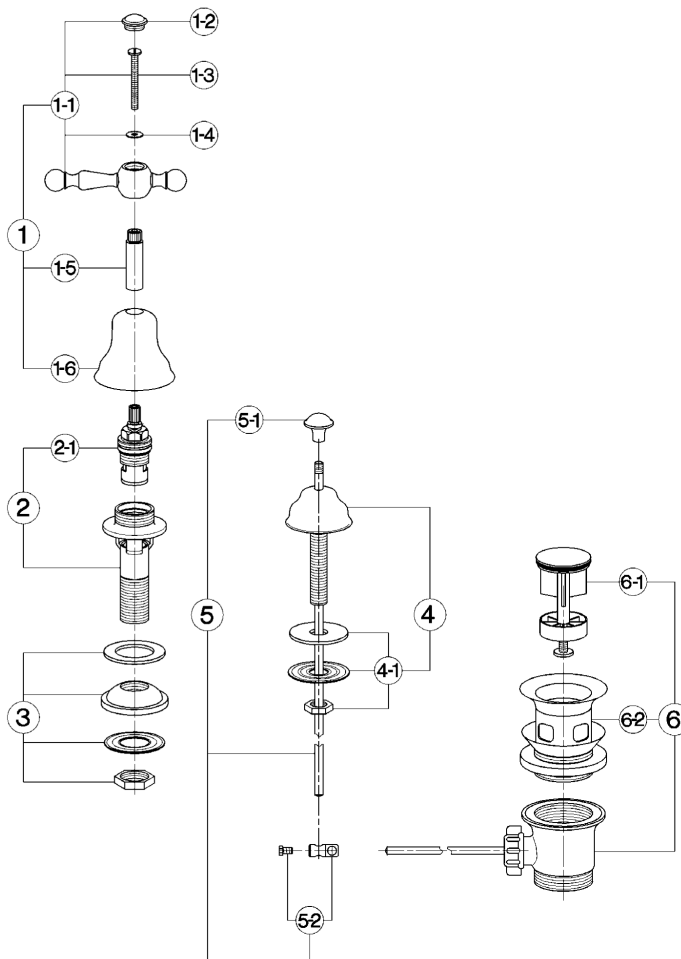

3 hole bidet mixer ARCANA AMERICA_AA001210

cisal

AA 00121

- Combinazione bidet
- Bidet mixer
- Bidetbatterie
- Mélangeur bidet

NR.	DESCRIZIONE DESCRIPTION BESCHREIBUNG DESCRIPTION	N. CODICE CODE NO. WERKSNR. NR. CODE	NR.	DESCRIZIONE DESCRIPTION BESCHREIBUNG DESCRIPTION	N. CODICE CODE NO. WERKSNR. NR. CODE	NR.	DESCRIZIONE DESCRIPTION BESCHREIBUNG DESCRIPTION	N. CODICE CODE NO. WERKSNR. NR. CODE
1	Leva con cappuccio "AA" Lever with escutcheon "AA" Hebel "AA" mit Abdeckkappe Lever "AA" avec rosace	ZZ 92287 0	1-6	Cappuccio e campana "AR" Escutcheon "AR" Abdeckkappe "AR" Rosace "AR"	ZZ 92598 0	5	Astina scarico completa Ø6 Rod Ø6 Zugstange Ø6 Tige Ø6	ZZ 92759 0
1-1	Leva "AA" con vite e piacchetta Lever with screw and plate "AA" Hebel "AA" mit Schraube und Abdeckkappe Lever "AA" avec vis et plaquette	ZZ 92382 0	2	Rubinetto bidet con vitone destro "AA" Bidet tap-right headvalve "AA" Bidetventil "AA" mit Oberteil - rechts - Robinet bidet "AA" - tête droite	ZZ 92872 0	5-1	Pomolo per scarico automatico "AR" Knob for pop-up rod "AR" Zugknopf / Ablaufgarn. "AR" Pommeau - lige "AR"	ZZ 92624 0
1-2	Piacchetta a vite maniglia "AR" Cap for handle "AR" Abdeckkappe "AR" Griff Plaquette cache - vis crois. "AR"	ZZ 92617 0	2	Rubinetto bidet con vitone sinistro "AA" Bidet tap-left headvalve "AA" Bidetventil "AA" mit Oberteil - links - Robinet bidet "AA" - tête gauche	ZZ 92873 0	5-2	Morsetto astina scarico automatico Ø6,2 Connection for pop-up rod Ø6,2 Gelenkstück / Zugstange Ø6,2 Jointsion x lige vidage Ø6,2	ZZ 92622 0
1-3	Vite M.4x40 l.c. l.c. Screw M.4x40 Schraube M.4x40 Vis M.4x40	ZZ 92679 0	3	Set installazione rubinetto bidet Installation set bidet tap Befestigungsset "AR" Bidet Set installation bidet "AR"	ZZ 92746 0	6	Scarico automatico 1" 1/4 sabbato Pop-up waste 1" 1/4 Ablaufgarnitur 1" 1/4 Vidage automat. 1" 1/4	ZZ 92754 0
1-4	Rondella ottone 12x4,3x1 Ring in brass 12x4,3x1 Unterlegscheibe 12x4,3x1 Joint lailon 12x4,3x1	ZZ 92673 0	4	Centrale bidet "AR" Rod set for bidet "AR" Zugstange Set "AR" Bidet Tige set - bidet "AR"	ZZ 90137 0	6-1	Tappo completo scarico automatico 1" 1/4 Plug for pop-up waste 1" 1/4 Stopfen / Ablaufg. kgf 1" 1/4 Bonde - vidage 1" 1/4	ZZ 92925 0
1-5	Prolunga asta vitone batterie "AA" Extension for headvalve "AA" - long Verlängerung / Batterie "AA" Rallonge levier "AA"	ZZ 92672 0	4-1	Set installazione centrale combinazione bidet Installation set bidet mixer Befestigungsset Set installation	ZZ 92786 0	6-2	Piletta per scarico automatico 1" 1/4 Waste for bath drain 1" 1/4 Ablauf / Ablaufgarnitur 1" 1/4 Crépine pour vidage 1" 1/4	ZZ 92924 0