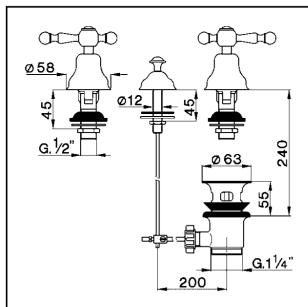

3 hole bidet mixer ARCANA AMERICA_AA001210

cisal

AA 00121

- Combinazione bidet
- Bidet mixer
- Bidetbatterie
- Mélangeur bidet

NR.	DESCRIZIONE DESCRIPTION BESCHREIBUNG DESCRIPTION	N. CODICE CODE NO. WERKSNR. NR. CODE	NR.	DESCRIZIONE DESCRIPTION BESCHREIBUNG DESCRIPTION	N. CODICE CODE NO. WERKSNR. NR. CODE	NR.	DESCRIZIONE DESCRIPTION BESCHREIBUNG DESCRIPTION	N. CODICE CODE NO. WERKSNR. NR. CODE
1	Leva con cappuccio "AA" Lever with escutcheon "AA" Hebel "AA" mit Abdeckkappe Lever "AA" avec rosace	ZZ 92287 0	1-6	Cappuccio e campana "AR" Escutcheon "AR" Abdeckkappe "AR" Rosace "AR"	ZZ 92598 0	5	Astina scarico completa Ø6 Rod Ø6 Zugstange Ø6 Tige Ø6	ZZ 92759 0
1-1	Leva "AA" con vite e piacchetta Lever with screw and plate "AA" Hebel "AA" mit Schraube und Abdeckkappe Lever "AA" avec vis et plaquette	ZZ 92382 0	2	Rubinetto bidet con vitone destro "AA" Bidet tap-right headvalve "AA" Bidetventil "AA" mit Oberteil - rechts - Robinet bidet "AA" - tête droite	ZZ 92872 0	5-1	Pomolo per scarico automatico "AR" Knob for pop-up rod "AR" Zugknopf / Ablaufgarn. "AR" Pommeau - lige "AR"	ZZ 92624 0
1-2	Piacchetta a vite maniglia "AR" Cap for handle "AR" Abdeckkappe "AR" Griff Plaquette cache - vis crois. "AR"	ZZ 92617 0	2	Rubinetto bidet con vitone sinistro "AA" Bidet tap-left headvalve "AA" Bidetventil "AA" mit Oberteil - links - Robinet bidet "AA" - tête gauche	ZZ 92873 0	5-2	Morsetto astina scarico automatico Ø6,2 Connection for pop-up rod Ø6,2 Gelenkstück / Zugstange Ø6,2 Jointsion x lige vidage Ø6,2	ZZ 92622 0
1-3	Vite M.4x40 l.c. l.c. Screw M.4x40 Schraube M.4x40 Vis M.4x40	ZZ 92679 0	3	Set installazione rubinetto bidet Installation set bidet tap Befestigungsset "AR" Bidet Set installation bidet "AR"	ZZ 92746 0	6	Scarico automatico 1" 1/4 sabbato Pop-up waste 1" 1/4 Ablaufgarnitur 1" 1/4 Vidage automat. 1" 1/4	ZZ 92754 0
1-4	Rondella ottone 12x4,3x1 Ring in brass 12x4,3x1 Unterlegscheibe 12x4,3x1 Joint lailon 12x4,3x1	ZZ 92673 0	4	Centrale bidet "AR" Rod set for bidet "AR" Zugstange Set "AR" Bidet Tige set - bidet "AR"	ZZ 90137 0	6-1	Tappo completo scarico automatico 1" 1/4 Plug for pop-up waste 1" 1/4 Stopfen / Ablaufg. kgf 1" 1/4 Bonde - vidage 1" 1/4	ZZ 92925 0
1-5	Prolunga asta vitone batterie "AA" Extension for headvalve "AA" - long Verlängerung / Batterie "AA" Rallonge levier "AA"	ZZ 92672 0	4-1	Set installazione centrale combinazione bidet Installation set bidet mixer Befestigungsset Set installation	ZZ 92786 0	6-2	Piletta per scarico automatico 1" 1/4 Waste for bath drain 1" 1/4 Ablauf / Ablaufgarnitur 1" 1/4 Crépine pour vidage 1" 1/4	ZZ 92924 0