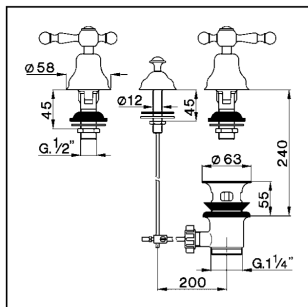

### AA 00121

- Combinazione bidet
- Bidet mixer
- Bidetbatterie
- Mélangeur bidet

NR.	DESCRIZIONE DESCRIPTION BESCHREIBUNG DESCRIPTION	N. CODICE CODE NO. WERKSNR. NR. CODE	NR.	DESCRIZIONE DESCRIPTION BESCHREIBUNG DESCRIPTION	N. CODICE CODE NO. WERKSNR. NR. CODE	NR.	DESCRIZIONE DESCRIPTION BESCHREIBUNG DESCRIPTION	N. CODICE CODE NO. WERKSNR. NR. CODE
1	Leva con cappuccio "AA" Lever with escutcheon "AA" Hebel "AA" mit Abdeckkappe Lever "AA" avec rosace	ZZ 92287 0	1-6	Cappuccio e campana "AR" Escutcheon "AR" Abdeckkappe "AR" Rosace "AR"	ZZ 92598 0	5	Astina scarico completa Ø6 Rod Ø6 Zugstange Ø6 Tige Ø6	ZZ 92759 0
1-1	Leva "AA" con vite e piacchetta Lever with screw and plate "AA" Hebel "AA" mit Schraube und Abdeckkappe Lever "AA" avec vis et plaquette	ZZ 92382 0	2	Rubinetto bidet con vitone destro "AA" Bidet tap-right headvalve "AA" Bidetventil "AA" mit Oberteil - rechts - Robinet bidet "AA" - tête droite	ZZ 92872 0	5-1	Pomolo per scarico automatico "AR" Knob for pop-up rod "AR" Zugknopf / Ablaufgarn. "AR" Pommeau - lige "AR"	ZZ 92624 0
1-2	Piacchetta a vite maniglia "AR" Cap for handle "AR" Abdeckkappe "AR" Griff Plaquette cache - vis crois. "AR"	ZZ 92617 0	2	Rubinetto bidet con vitone sinistro "AA" Bidet tap-left headvalve "AA" Bidetventil "AA" mit Oberteil - links - Robinet bidet "AA" - tête gauche	ZZ 92873 0	5-2	Morsetto astina scarico automatico Ø6,2 Connection for pop-up rod Ø6,2 Gelenkstück / Zugstange Ø6,2 Jointsion x lige vidage Ø6,2	ZZ 92622 0
1-3	Vite M.4x40 l.c. l.c. Screw M.4x40 Schraube M.4x40 Vis M.4x40	ZZ 92679 0	3	Set installazione rubinetto bidet Installation set bidet tap Befestigungsset "AR" Bidet Set installation bidet "AR"	ZZ 92746 0	6	Scarico automatico 1" 1/4 sabbato Pop-up waste 1" 1/4 Ablaufgarnitur 1" 1/4 Vidage automat. 1" 1/4	ZZ 92754 0
1-4	Rondella ottone 12x4,3x1 Ring in brass 12x4,3x1 Unterlegscheibe 12x4,3x1 Joint lailon 12x4,3x1	ZZ 92673 0	4	Centrale bidet "AR" Rod set for bidet "AR" Zugstange Set "AR" Bidet Tige set - bidet "AR"	ZZ 90137 0	6-1	Tappo completo scarico automatico 1" 1/4 Plug for pop-up waste 1" 1/4 Stopfen / Ablaufg. kgf 1" 1/4 Bonde - vidage 1" 1/4	ZZ 92925 0
1-5	Prolunga asta vitone batterie "AA" Extension for headvalve "AA" - long Verlängerung / Batterie "AA" Rallonge levier "AA"	ZZ 92672 0	4-1	Set installazione centrale combinazione bidet Installation set bidet mixer Befestigungsset Set installation	ZZ 92786 0	6-2	Piletta per scarico automatico 1" 1/4 Waste for bath drain 1" 1/4 Ablauf / Ablaufgarnitur 1" 1/4 Crépine pour vidage 1" 1/4	ZZ 92924 0