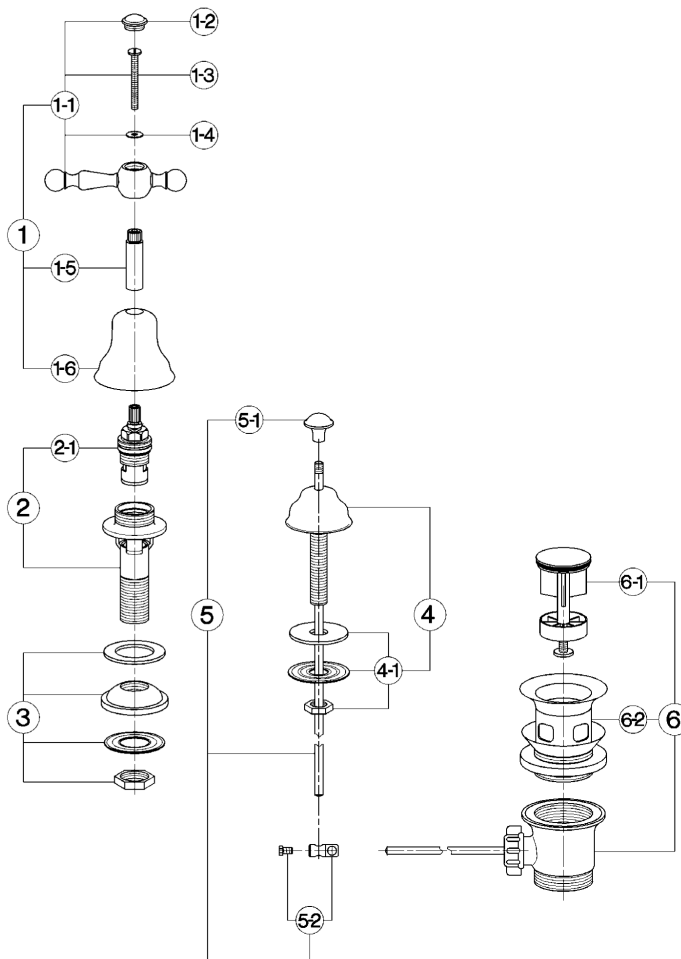

### AA 00121

- Combinazione bidet
- Bidet mixer
- Bidetbatterie
- Mélangeur bidet

NR.	DESCRIZIONE DESCRIPTION BESCHREIBUNG DESCRIPTION	N. CODICE CODE NO. WERKSNR. NR. CODE	NR.	DESCRIZIONE DESCRIPTION BESCHREIBUNG DESCRIPTION	N. CODICE CODE NO. WERKSNR. NR. CODE	NR.	DESCRIZIONE DESCRIPTION BESCHREIBUNG DESCRIPTION	N. CODICE CODE NO. WERKSNR. NR. CODE
1	Leva con cappuccio "AA" Lever with escutcheon "AA" Hebel "AA" mit Abdeckkappe Lever "AA" avec rosace	ZZ 92287 0	1-6	Cappuccio e campana "AR" Escutcheon "AR" Abdeckkappe "AR" Rosace "AR"	ZZ 92598 0	5	Astina scarico completa Ø6 Rod Ø6 Zugstange Ø6 Tige Ø6	ZZ 92759 0
1-1	Leva "AA" con vite e piacchetta Lever with screw and plate "AA" Hebel "AA" mit Schraube und Abdeckkappe Lever "AA" avec vis et plaquette	ZZ 92382 0	2	Rubinetto bidet con vitone destro "AA" Bidet tap-right headvalve "AA" Bidetventil "AA" mit Oberteil - rechts - Robinet bidet "AA" - tête droite	ZZ 92872 0	5-1	Pomolo per scarico automatico "AR" Knob for pop-up rod "AR" Zugknopf / Ablaufgarn. "AR" Pommeau - lige "AR"	ZZ 92624 0
1-2	Piacchetta a vite maniglia "AR" Cap for handle "AR" Abdeckkappe "AR" Griff Plaquette cache - vis crois. "AR"	ZZ 92617 0	2	Rubinetto bidet con vitone sinistro "AA" Bidet tap-left headvalve "AA" Bidetventil "AA" mit Oberteil - links - Robinet bidet "AA" - tête gauche	ZZ 92873 0	5-2	Morsetto astina scarico automatico Ø6,2 Connection for pop-up rod Ø6,2 Gelenkstück / Zugstange Ø6,2 Jointsion x lige vidage Ø6,2	ZZ 92622 0
1-3	Vite M.4x40 l.c. l.c. Screw M.4x40 Schraube M.4x40 Vis M.4x40	ZZ 92679 0	3	Set installazione rubinetto bidet Installation set bidet tap Befestigungsset "AR" Bidet Set installation bidet "AR"	ZZ 92746 0	6	Scarico automatico 1" 1/4 sabbato Pop-up waste 1" 1/4 Ablaufgarnitur 1" 1/4 Vidage automat. 1" 1/4	ZZ 92754 0
1-4	Rondella ottone 12x4,3x1 Ring in brass 12x4,3x1 Unterlegscheibe 12x4,3x1 Joint lailon 12x4,3x1	ZZ 92673 0	4	Centrale bidet "AR" Rod set for bidet "AR" Zugstange Set "AR" Bidet Tige set - bidet "AR"	ZZ 90137 0	6-1	Tappo completo scarico automatico 1" 1/4 Plug for pop-up waste 1" 1/4 Stopfen / Ablaufg. kgf 1" 1/4 Bonde - vidage 1" 1/4	ZZ 92925 0
1-5	Prolunga asta vitone batterie "AA" Extension for headvalve "AA" - long Verlängerung / Batterie "AA" Rallonge levier "AA"	ZZ 92672 0	4-1	Set installazione centrale combinazione bidet Installation set bidet mixer Befestigungsset Set installation	ZZ 92786 0	6-2	Piletta per scarico automatico 1" 1/4 Waste for bath drain 1" 1/4 Ablauf / Ablaufgarnitur 1" 1/4 Crépine pour vidage 1" 1/4	ZZ 92924 0