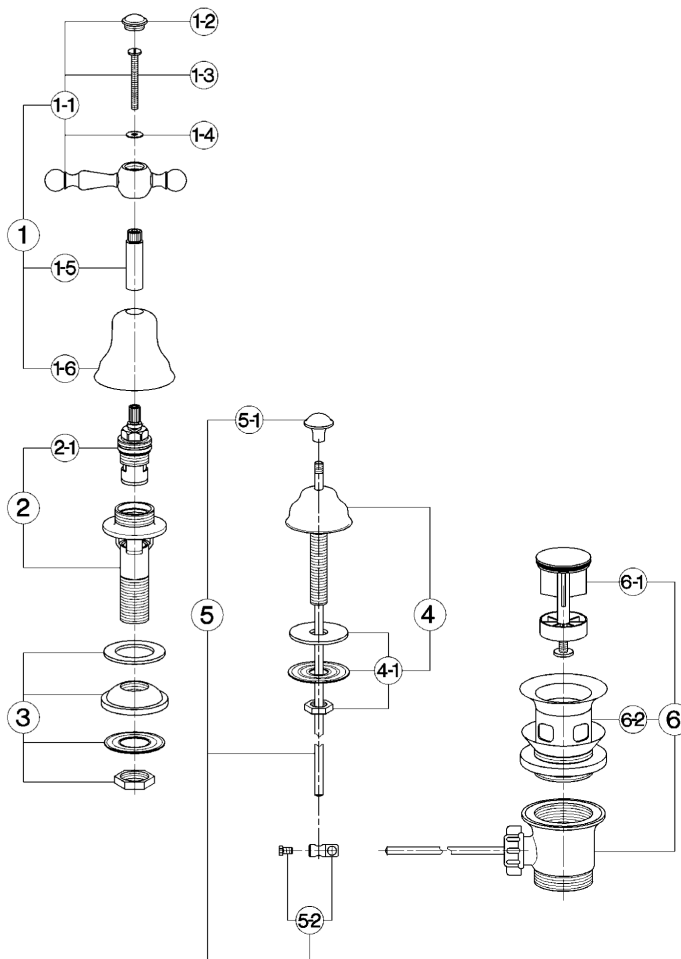

### AA 00121

- Combinazione bidet
- Bidet mixer
- Bidetbatterie
- Mélangeur bidet

NR.	DESCRIZIONE DESCRIPTION BESCHREIBUNG DESCRIPTION	N. CODICE CODE NO. WERKSNR. NR. CODE	NR.	DESCRIZIONE DESCRIPTION BESCHREIBUNG DESCRIPTION	N. CODICE CODE NO. WERKSNR. NR. CODE	NR.	DESCRIZIONE DESCRIPTION BESCHREIBUNG DESCRIPTION	N. CODICE CODE NO. WERKSNR. NR. CODE
1	Leva con cappuccio "AA" Lever with escutcheon "AA" Hebel "AA" mit Abdeckkappe Lever "AA" avec rosace	ZZ 92287 0	1-6	Cappuccio e campana "AR" Escutcheon "AR" Abdeckkappe "AR" Rosace "AR"	ZZ 92598 0	5	Astina scarico completa Ø6 Rod Ø6 Zugstange Ø6 Tige Ø6	ZZ 92759 0
1-1	Leva "AA" con vite e piacchetta Lever with screw and plate "AA" Hebel "AA" mit Schraube und Abdeckkappe Lever "AA" avec vis et plaquette	ZZ 92382 0	2	Rubinetto bidet con vitone destro "AA" Bidet tap-right headvalve "AA" Bidetventil "AA" mit Oberteil - rechts - Robinet bidet "AA" - tête droite	ZZ 92872 0	5-1	Pomolo per scarico automatico "AR" Knob for pop-up rod "AR" Zugknopf / Ablaufgarn. "AR" Pommeau - lige "AR"	ZZ 92624 0
1-2	Piacchetta a vite maniglia "AR" Cap for handle "AR" Abdeckkappe "AR" Griff Plaquette cache - vis crois. "AR"	ZZ 92617 0	2	Rubinetto bidet con vitone sinistro "AA" Bidet tap-left headvalve "AA" Bidetventil "AA" mit Oberteil - links - Robinet bidet "AA" - tête gauche	ZZ 92873 0	5-2	Morsetto astina scarico automatico Ø6,2 Connection for pop-up rod Ø6,2 Gelenkstück / Zugstange Ø6,2 Jointsion x lige vidage Ø6,2	ZZ 92622 0
1-3	Vite M.4x40 l.c. l.c. Screw M.4x40 Schraube M.4x40 Vis M.4x40	ZZ 92679 0	3	Set installazione rubinetto bidet Installation set bidet tap Befestigungsset "AR" Bidet Set installation bidet "AR"	ZZ 92746 0	6	Scarico automatico 1" 1/4 sabbato Pop-up waste 1" 1/4 Ablaufgarnitur 1" 1/4 Vidage automat. 1" 1/4	ZZ 92754 0
1-4	Rondella ottone 12x4,3x1 Ring in brass 12x4,3x1 Unterlegscheibe 12x4,3x1 Joint lation 12x4,3x1	ZZ 92673 0	4	Centrale bidet "AR" Rod set for bidet "AR" Zugstange Set "AR" Bidet Tige set - bidet "AR"	ZZ 90137 0	6-1	Tappo completo scarico automatico 1" 1/4 Plug for pop-up waste 1" 1/4 Stopfen / Ablaufg. kgf 1" 1/4 Bonde - vidage 1" 1/4	ZZ 92925 0
1-5	Prolunga asta vitone batterie "AA" Extension for headvalve "AA" - long Verlängerung / Batterie "AA" Rallonge levier "AA"	ZZ 92672 0	4-1	Set installazione centrale combinazione bidet Installation set bidet mixer Befestigungsset Set installation	ZZ 92786 0	6-2	Piletta per scarico automatico 1" 1/4 Waste for bath drain 1" 1/4 Ablauf / Ablaufgarnitur 1" 1/4 Crépine pour vidage 1" 1/4	ZZ 92924 0