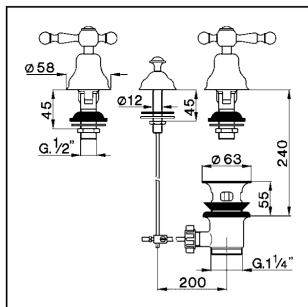

### AA 00121

- Combinazione bidet
- Bidet mixer
- Bidetbatterie
- Mélangeur bidet

NR.	DESCRIZIONE DESCRIPTION BESCHREIBUNG DESCRIPTION	N. CODICE CODE NO. WERKSNR. NR. CODE	NR.	DESCRIZIONE DESCRIPTION BESCHREIBUNG DESCRIPTION	N. CODICE CODE NO. WERKSNR. NR. CODE	NR.	DESCRIZIONE DESCRIPTION BESCHREIBUNG DESCRIPTION	N. CODICE CODE NO. WERKSNR. NR. CODE
1	Leva con cappuccio "AA" Lever with escutcheon "AA" Hebel "AA" mit Abdeckkappe Lever "AA" avec rosace	ZZ 92287 0	1-6	Cappuccio e campana "AR" Escutcheon "AR" Abdeckkappe "AR" Rosace "AR"	ZZ 92598 0	5	Astina scarico completa Ø6 Rod Ø6 Zugstange Ø6 Tige Ø6	ZZ 92759 0
1-1	Leva "AA" con vite e piacchetta Lever with screw and plate "AA" Hebel "AA" mit Schraube und Abdeckkappe Lever "AA" avec vis et plaquette	ZZ 92382 0	2	Rubinetto bidet con vitone destro "AA" Bidet tap-right headvalve "AA" Bidetventil "AA" mit Oberteil - rechts - Robinet bidet "AA" - tête droite	ZZ 92872 0	5-1	Pomolo per scarico automatico "AR" Knob for pop-up rod "AR" Zugknopf / Ablaufgarn. "AR" Pommeau - lige "AR"	ZZ 92624 0
1-2	Piacchetta a vite maniglia "AR" Cap for handle "AR" Abdeckkappe "AR" Griff Plaquette cache - vis crois. "AR"	ZZ 92617 0	2	Rubinetto bidet con vitone sinistro "AA" Bidet tap-left headvalve "AA" Bidetventil "AA" mit Oberteil - links - Robinet bidet "AA" - tête gauche	ZZ 92873 0	5-2	Morsetto astina scarico automatico Ø6,2 Connection for pop-up rod Ø6,2 Gelenkstück / Zugstange Ø6,2 Jointsion x lige vidage Ø6,2	ZZ 92622 0
1-3	Vite M.4x40 l.c. l.c. Screw M.4x40 Schraube M.4x40 Vis M.4x40	ZZ 92679 0	3	Set installazione rubinetto bidet Installation set bidet tap Befestigungsset "AR" Bidet Set installation bidet "AR"	ZZ 92746 0	6	Scarico automatico 1" 1/4 sabbato Pop-up waste 1" 1/4 Ablaufgarnitur 1" 1/4 Vidage automat. 1" 1/4	ZZ 92754 0
1-4	Rondella ottone 12x4,3x1 Ring in brass 12x4,3x1 Unterlegscheibe 12x4,3x1 Joint lation 12x4,3x1	ZZ 92673 0	4	Centrale bidet "AR" Rod set for bidet "AR" Zugstange Set "AR" Bidet Tige set - bidet "AR"	ZZ 90137 0	6-1	Tappo completo scarico automatico 1" 1/4 Plug for pop-up waste 1" 1/4 Stopfen / Ablaufg. kgf 1" 1/4 Bonde - vidage 1" 1/4	ZZ 92925 0
1-5	Prolunga asta vitone batterie "AA" Extension for headvalve "AA" - long Verlängerung / Batterie "AA" Rallonge levier "AA"	ZZ 92672 0	4-1	Set installazione centrale combinazione bidet Installation set bidet mixer Befestigungsset Set installation	ZZ 92786 0	6-2	Piletta per scarico automatico 1" 1/4 Waste for bath drain 1" 1/4 Ablauf / Ablaufgarnitur 1" 1/4 Crépine pour vidage 1" 1/4	ZZ 92924 0