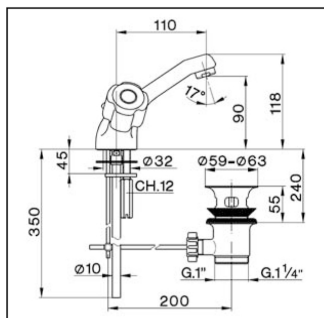

## Washbasin mixer TR\_TR000540

MODEL **TR000540**

Washbasin mixer, without automatic pop-up waste, G.3/8" stainless steel flexible hoses, without handles

AVAILABLE FINISHINGS

CHARACTERISTICS

## Washbasin mixer TR\_TR000540

**cisal**

**TR 00051** (TR 00054)

- Monoforo lavabo
- Single hole basin mixer
- Waschtisch-Einlochbatterie
- Mélangeur monotrou lavabo

| bar | PORTATA BOCCA DI EROGAZIONE *<br>SPOUT FLOW RATE<br>DURCHFLOß WANNENEINLAUF<br>DÉBIT BEC DÉVERSEUR<br>l/min. |
|-----|--|
| 0.5 | 6.5  |
| 1   | 8.5  |
| 2   | 12.5   |
| 3   | 15   |
| 4   | 17   |
| 5   | 19   |

\* con rompigetto  
with antispash  
mit Strahlregler  
avec brise-jet

| NR. | DESCRIZIONE<br>DESCRIPTION<br>BESCHREIBUNG<br>DESCRIPTION  | N. CODICE<br>CODE NO.<br>WERKSNR.<br>NR. CODE |
|-----|--|---|
| 1   | Vitone 1/2" "TR"<br>Headvalve 1/2" "TR"<br>Oberteile 1/2" "TR"<br>Tête 1/2" "TR"   | ZZ 92869 0                                    |
| 1-1 | Guarnizione NBR 90 SH. 16.9x5.5x5<br>Gasket NBR 90 SH. 16.9x5.5x5<br>Dichtung NBR 90 SH. 16.9x5.5x5<br>Joint NBR 90 SH. 16.9x5.5x5 | ZZ 92699 0                                    |
| 1-2 | Vite M.4x4.5 lb. Ø8 t.cr.<br>Screw M.4x4.5<br>Schraube M.4x4.5<br>Vis M.4x4.5  | ZZ 92625 0                                    |
| 2   | Rompigetto M.24x1<br>Antispash M.24x1<br>Strahlregler M.24x1<br>Brise-jet M.24x1   | ZZ 92770 0                                    |
| 3   | Scarico automatico 1" sabbaiato<br>Pop-up waste 1"<br>Ablaufgarnitur 1"<br>Vidage automat. 1"                                      | ZZ 92738 0                                    |
| 3-1 | Tappo completo scarico automatico 1"<br>Plug-pop up 1"<br>Stopten f/Ablaufg.kpl 1"<br>Bonde - vidage 1"                            | ZZ 92938 0                                    |