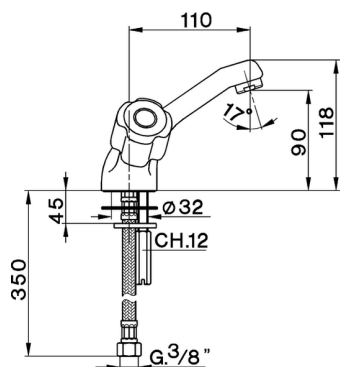

## Washbasin mixer TR\_TR000540

MODEL **TR000540**

Washbasin mixer, without automatic pop-up waste, G.3/8" stainless steel flexible hoses, without handles

AVAILABLE FINISHINGS

CHARACTERISTICS

## Washbasin mixer TR\_TR000540

**cisal**

**TR 00051** (TR 00054)

- Monoforo lavabo
- Single hole basin mixer
- Waschtisch-Einlochbatterie
- Mélangeur monotrou lavabo

| bar | PORTATA BOCCA DI EROGAZIONE *<br>SPOUT FLOW RATE<br>DURCHFLOß WANNENEINLAUF<br>DÉBIT BEC DÉVERSEUR<br>l/min. |
|-----|--|
| 0.5 | 6.5  |
| 1   | 8.5  |
| 2   | 12.5   |
| 3   | 15   |
| 4   | 17   |
| 5   | 19   |

\* con rompigetto  
with antispash  
mit Strahlregler  
avec brise-jet

| NR. | DESCRIZIONE<br>DESCRIPTION<br>BESCHREIBUNG<br>DESCRIPTION  | N. CODICE<br>CODE NO.<br>WERKSNR.<br>NR. CODE |
|-----|--|---|
| 1   | Vitone 1/2" "TR"<br>Headvalve 1/2" "TR"<br>Oberteile 1/2" "TR"<br>Tête 1/2" "TR"   | ZZ 92869 0                                    |
| 1-1 | Guarnizione NBR 90 SH. 16.9x5.5x5<br>Gasket NBR 90 SH. 16.9x5.5x5<br>Dichtung NBR 90 SH. 16.9x5.5x5<br>Joint NBR 90 SH. 16.9x5.5x5 | ZZ 92699 0                                    |
| 1-2 | Vite M.4x4.5 lb. Ø8 t.cr.<br>Screw M.4x4.5<br>Schraube M.4x4.5<br>Vis M.4x4.5  | ZZ 92625 0                                    |
| 2   | Rompigetto M.24x1<br>Antispash M.24x1<br>Strahlregler M.24x1<br>Brise-jet M.24x1   | ZZ 92770 0                                    |
| 3   | Scarico automatico 1" sabbaiato<br>Pop-up waste 1"<br>Ablaufgarnitur 1"<br>Vidage automat. 1"                                      | ZZ 92738 0                                    |
| 3-1 | Tappo completo scarico automatico 1"<br>Plug-pop up 1"<br>Stopten f/Ablaufg.kpl 1"<br>Bonde - vidage 1"                            | ZZ 92938 0                                    |