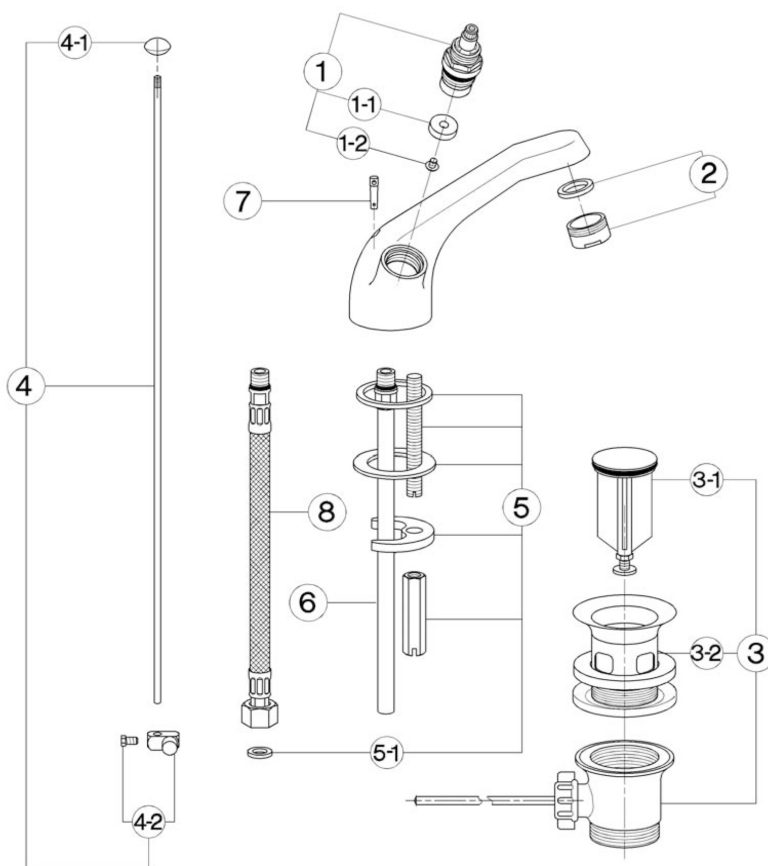

## Washbasin mixer TR\_TR000540

MODEL **TR000540**

Washbasin mixer, without automatic pop-up waste, G.3/8" stainless steel flexible hoses, without handles

AVAILABLE FINISHINGS

CHARACTERISTICS

## Washbasin mixer TR\_TR000540

**cisal**

**TR 00051** (TR 00054)

- Monoforo lavabo
- Single hole basin mixer
- Waschtisch-Einlochbatterie
- Mélangeur monotrou lavabo

| bar | PORTATA BOCCA DI EROGAZIONE *<br>SPOUT FLOW RATE<br>DURCHFLOß WANNENEINLAUF<br>DÉBIT BEC DÉVERSEUR<br>l/min. |
|-----|--|
| 0.5 | 6.5  |
| 1   | 8.5  |
| 2   | 12.5   |
| 3   | 15   |
| 4   | 17   |
| 5   | 19   |

\* con rompigetto  
with antispash  
mit Strahlregler  
avec brise-jet

| NR. | DESCRIZIONE<br>DESCRIPTION<br>BESCHREIBUNG<br>DESCRIPTION  | N. CODICE<br>CODE NO.<br>WERKSNR.<br>NR. CODE |
|-----|--|---|
| 1   | Vitone 1/2" "TR"<br>Headvalve 1/2" "TR"<br>Oberteile 1/2" "TR"<br>Tête 1/2" "TR"   | ZZ 92869 0                                    |
| 1-1 | Guarnizione NBR 90 SH. 16.9x5.5x5<br>Gasket NBR 90 SH. 16.9x5.5x5<br>Dichtung NBR 90 SH. 16.9x5.5x5<br>Joint NBR 90 SH. 16.9x5.5x5 | ZZ 92699 0                                    |
| 1-2 | Vite M.4x4.5 lb. Ø8 t.cr.<br>Screw M.4x4.5<br>Schraube M.4x4.5<br>Vis M.4x4.5  | ZZ 92625 0                                    |
| 2   | Rompigetto M.24x1<br>Antispash M.24x1<br>Strahlregler M.24x1<br>Brise-jet M.24x1   | ZZ 92770 0                                    |
| 3   | Scarico automatico 1" sabbaiato<br>Pop-up waste 1"<br>Ablaufgarnitur 1"<br>Vidage automat. 1"                                      | ZZ 92738 0                                    |
| 3-1 | Tappo completo scarico automatico 1"<br>Plug-pop up 1"<br>Stopten f/Ablaufg.kpl 1"<br>Bonde - vidage 1"                            | ZZ 92938 0                                    |