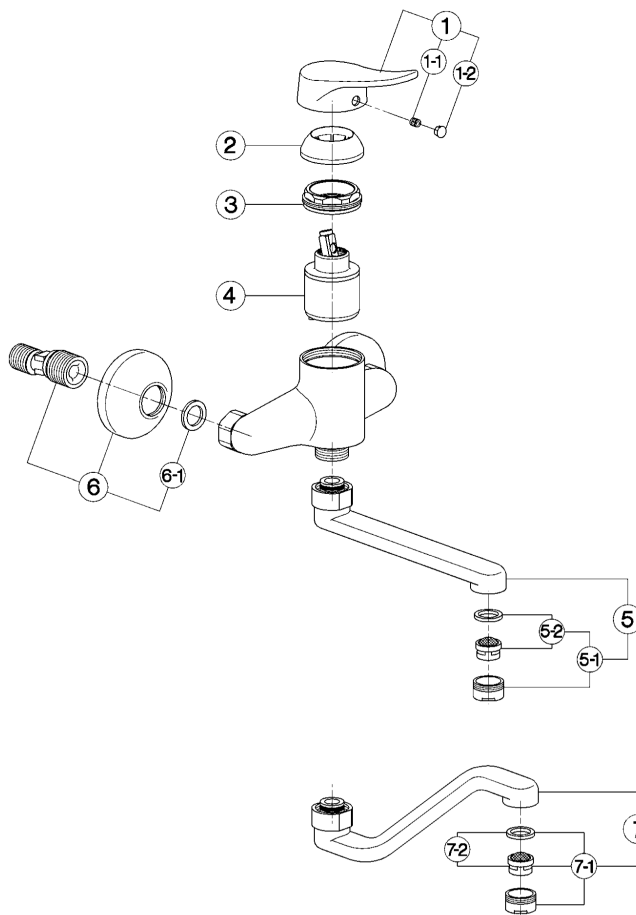

Exposed single lever sink mixer KITCHEN_FU000400

MODEL **FU000400**

Exposed single lever sink mixer, swivel spout

AVAILABLE FINISHINGS

CHARACTERISTICS

Cartridge Spare Parts **ZZ92909000**

43 mm Cartridge

Exposed single lever sink mixer KITCHEN_FU000400

cisal

FU 00040 (FU 00043)

- Monocomando livello
- Single lever sink mixer
- Einhand-Wand-Spültischbatterie
- Mitigeur évier mural

bar	PORTATA BOCCA DI EROGAZIONE * SPOUT FLOW RATE DURCHFLOSS WÄNNENEINLAUF DEBIT BEC DEVERSEUR l/min.
0,5	6
1	8
2	11,5
3	14
4	16
5	17,5