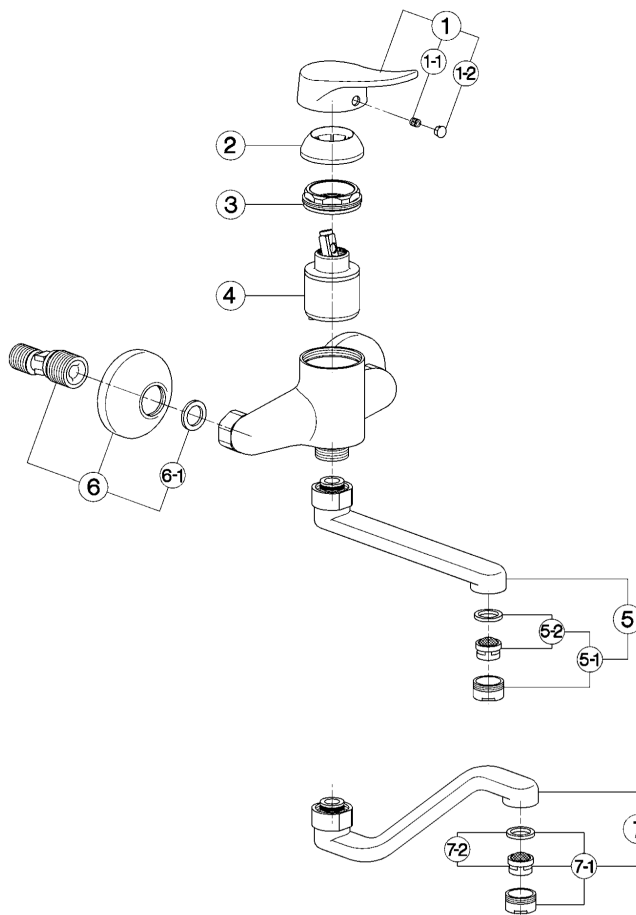

bar	PORTATA BOCCA DI EROGAZIONE * SPOUT FLOW RATE DURCHFLOSS WÄNNENEINLAUF DEBIT BEC DEVERSEUR l/min.
0,5	6
1	8
2	11,5
3	14
4	16
5	17,5

* con resistenza silenziosa della classe di portata A (15 l/min. a 3 bar)
with hydraulic resistance of flow rate class A (15 l/min. at 3 bar)
mit geräuscharmen Widerstand der Durchflussklasse A (15 l/min. bei 3 bar)
avec aérateur classe A (15 l/min. à 3 bar)

NR.	DESCRIZIONE DESCRIPTION BESCHREIBUNG DESCRIPTION	N. CODICE CODE NO. WERKSNR. NR. CODE	NR.	DESCRIZIONE DESCRIPTION BESCHREIBUNG DESCRIPTION	N. CODICE CODE NO. WERKSNR. NR. CODE	NR.	DESCRIZIONE DESCRIPTION BESCHREIBUNG DESCRIPTION	N. CODICE CODE NO. WERKSNR. NR. CODE
1	Leva monocomando "FU" Lever "FU" Hebel "FU" Levier "FU"	ZZ 92910 0	5	Canna ovale interasse 185 Swinging spout 185 Auslauf Wandspültisch-185 Bec orientable 185	ZZ 92814 0	7-1	Aeratore M.24x1 IA Mousseur M.24x1 IA Periator M.24x1 IA Mousseur M.24x1 IA	ZZ 92836 0
1-1	Grano punta piana inox M.6x6 Screw-stainless steel M.6x6 Mädenschraube M.6x6 Vis speciale inox M.6x6	ZZ 92645 0	5-1	Aeratore M.24x1 IA Mousseur M.24x1 IA Periator M.24x1 IA Mousseur M.24x1 IA	ZZ 92836 0	7-2	Cartuccia per aeratore M. 24x1 Mousseur cartridge M.24x1 Kart. 1/Periator M.24x1 Cartouche x mousseur M.24x1	ZZ 92695 0
1-2	Piacchetta per leva Cap for lever Abdeckkappe f/Hebel Plaquelette levier	ZZ 92710 0	5-2	Cartuccia per aeratore M. 24x1 Mousseur cartridge M.24x1 Kart. 1/Periator M.24x1 Cartouche x mousseur M.24x1	ZZ 92695 0			
2	Copricartuccia senza ideogrammi Escutcheon cartridge without ideogram Abdeckkappe ohne Ideogramm Couver-cartouche sans ideogramme	ZZ 92718 0	6	Eccentrico con rosone Eccentric connection with escutcheon S- Anschluss m. Rosette Eccentrique + rosace	ZZ 92848 0			
3	Calotta bloccaggio cartuccia piccola Nut for mixing valve-small Mutter f/Kartusche Ecrou pour cartouche	ZZ 92603 0	6-1	Guarnizione NBR 90 SH. 24x16x2,7 Gasket NBR 90 SH. 24x16x2,7 Dichtung NBR 90 SH. 24x16x2,7 Joint NBR 90 SH. 24x16x2,7	ZZ 92689 0			
4	Cartuccia monocomando piccola Mixing valve - small size Kartusche Cartouche mitigeurs	ZZ 92909 0	7	Canna ovale interasse 217 Swinging spout 217 Auslauf-Rohr-S-217 Bec orientable 217	ZZ 92971 0			

FU.4

FU000400

<https://en.cisal.it/exposed-single-lever-sink-mixer-kitchenfu000400>

2024-09-08